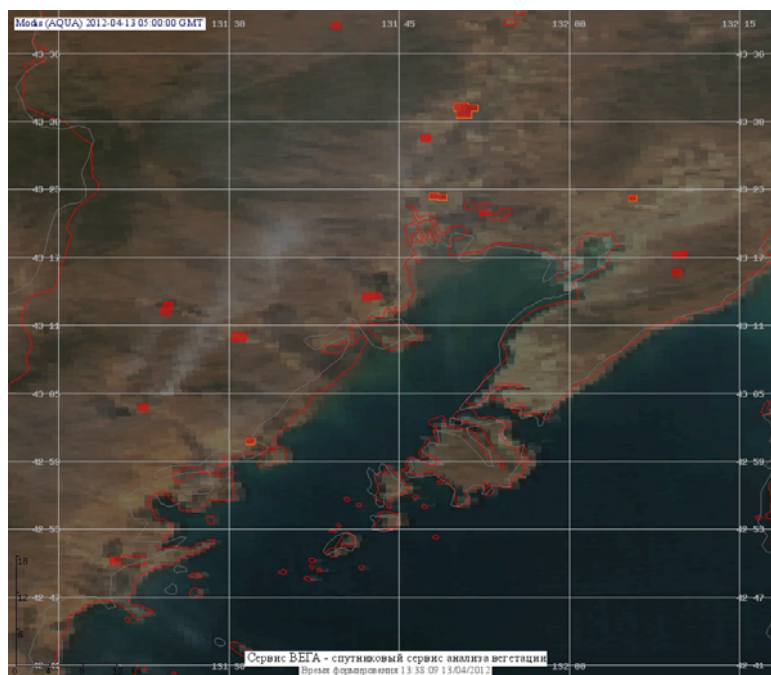

## Пожарная ситуация в России по спутниковым данным

(обзор ситуации за 09.04.2012)

**Всего за сутки 09.04.2012** на территории Российской Федерации (на всех видах территорий, включая сельскохозяйственные земли) по данным спутников Terra и Aqua наблюдалось **624 природных пожара** с активным горением, на которых зарегистрировано **1652 горячие точки**.

В том числе было зарегистрировано **411 активных пожаров, затрагивающих территории, покрытые лесом (1165 горячих точек)**.

Максимальное число пожаров наблюдалось в Забайкальском крае (177). На них было зарегистрировано 558 горячих точек.

Максимальное число активных пожаров наблюдалось в Сибирском федеральном округе (302), в том числе, на территории республики Бурятия (83). На них было зарегистрировано 702 (Сибирский федеральный округ) и 148 (республика Бурятия) горячих точек.

Огнем было затронуто около 13 тыс га территории, покрытой лесом.

Рис. 1 Пожары в Новосибирской области

**Рис. 2 Пожары в Приморском крае**

(Информация подготовлена на основе данных центров приема НИЦ "Планета" (<http://planet.iitp.ru/index1.html>), спутникового сервиса ВЕГА (<http://vega.smislalab.ru/>) и открытых зарубежных источников)