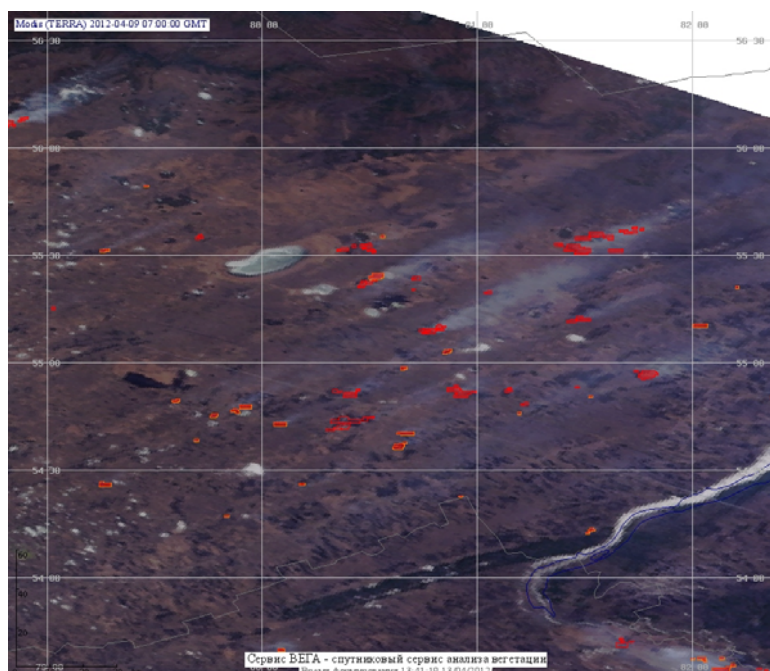

## Пожарная ситуация в России по спутниковым данным

(обзор ситуации за 09.04.2012)

**Всего за сутки 09.04.2012** на территории Российской Федерации (на всех видах территорий, включая сельскохозяйственные земли) по данным спутников Terra и Aqua наблюдалось **624 природных пожара** с активным горением, на которых зарегистрировано **1652 горячие точки**.

В том числе было зарегистрировано **411 активных пожаров, затрагивающих территории, покрытые лесом (1165 горячих точек)**.

Максимальное число пожаров наблюдалось в Забайкальском крае (177). На них было зарегистрировано 558 горячих точек.

Максимальное число активных пожаров наблюдалось в Сибирском федеральном округе (302), в том числе, на территории республики Бурятия (83). На них было зарегистрировано 702 (Сибирский федеральный округ) и 148 (республика Бурятия) горячих точек.

Огнем было затронуто около 13 тыс га территории, покрытой лесом.

Рис. 1 Пожары в Новосибирской области

**Рис. 2 Пожары в Приморском крае**

(Информация подготовлена на основе данных центров приема НИЦ "Планета" (<http://planet.iitp.ru/index1.html>), спутникового сервиса ВЕГА (<http://vega.smislalab.ru/>) и открытых зарубежных источников)