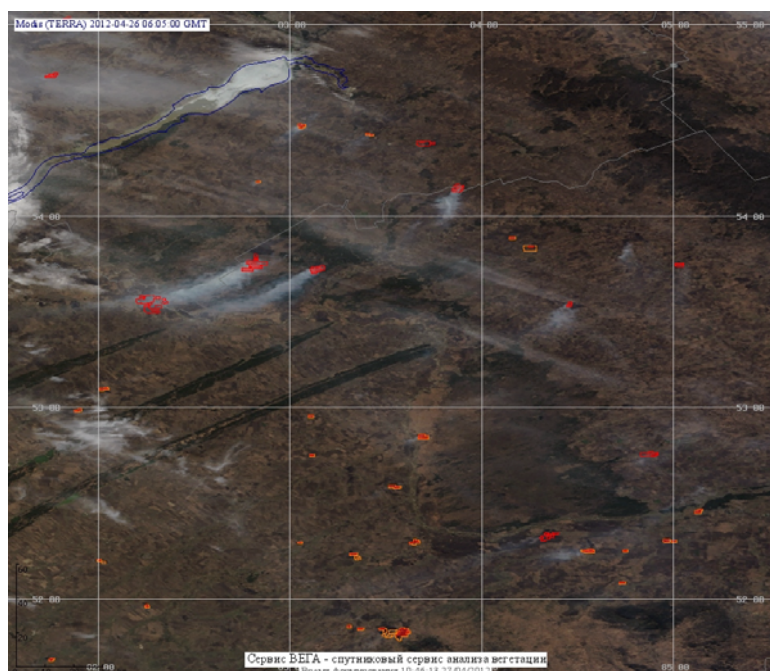

Пожарная ситуация в России по спутниковым данным

(обзор ситуации за 26.04.2012)

Всего за сутки 26.04.2012 на территории Российской Федерации (на всех видах территорий, включая сельскохозяйственные земли) по данным спутников Terra и Aqua наблюдалось **467 природных пожаров** с активным горением, на которых было зарегистрировано **1034 горячие точки**.

По предварительной оценке огнем могло быть затронуто около 22 тыс га территории, покрытой лесом.

Для сравнения: 26.04.2011 года на территории России всего наблюдалось 709 природных пожаров, на которых была зарегистрирована 1351 горячая точка. Из них пожаров, затронувших территорию, покрытую лесом, было 329, на которых было детектировано 690 горячих точек.

Максимальное число активных пожаров наблюдалось в Сибирском федеральном округе (214), в том числе, на территории Красноярского края (60). На них было зарегистрировано 526 (Сибирский федеральный округ) и 195 (Красноярский край) горячих точек.

Огнем было затронуто около 10 тыс га территории, покрытой лесом.

Рис. 1 Пожары в Алтайском крае

(Информация подготовлена на основе данных центров приема НИЦ "Планета" (<http://planet.iitp.ru/index1.html>), спутникового сервиса ВЕГА (<http://vega.smislab.ru/>) и открытых зарубежных источников)