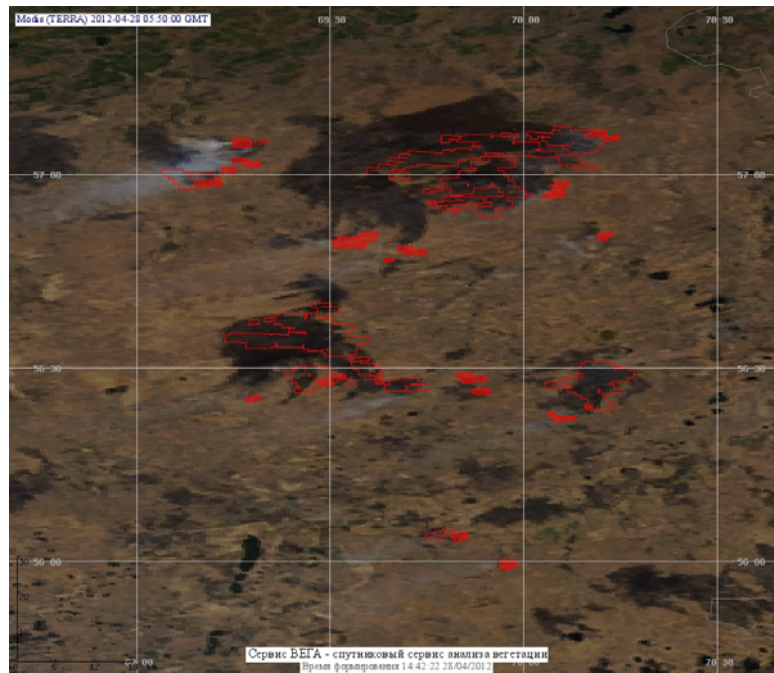

## Пожарная ситуация в России по спутниковым данным

(обзор ситуации за 28.04.2012)

**Всего за сутки 28.04.2012** на территории Российской Федерации (на всех видах территорий, включая сельскохозяйственные земли) по данным спутников Terra и Aqua наблюдалось **1073 природных пожара** с активным горением, на которых было зарегистрировано **2428 горячих точек**.

В том числе было зарегистрировано **443 активных пожара, затрагивающих территории, покрытые лесом (1250 горячих точек)**.

Максимальное число пожаров наблюдалось в Новосибирской области (146). На них было зарегистрировано 395 горячих точек.

Максимальное число активных пожаров наблюдалось в Дальневосточном федеральном округе (185), в том числе, на территории Республики Саха(Якутия) (69). На них было зарегистрировано 333 (Дальневосточный федеральный округ) и 100 (Республика Саха (Якутия)) горячих точек.

Огнем было затронуто около 6 тыс га территории, покрытой лесом.

Рис. 1 Пожарная обстановка в Кемеровской области

**Рис. 2 Пожарная обстановка в Омской области**

**Рис. 3 Пожарная обстановка в Новосибирской области**