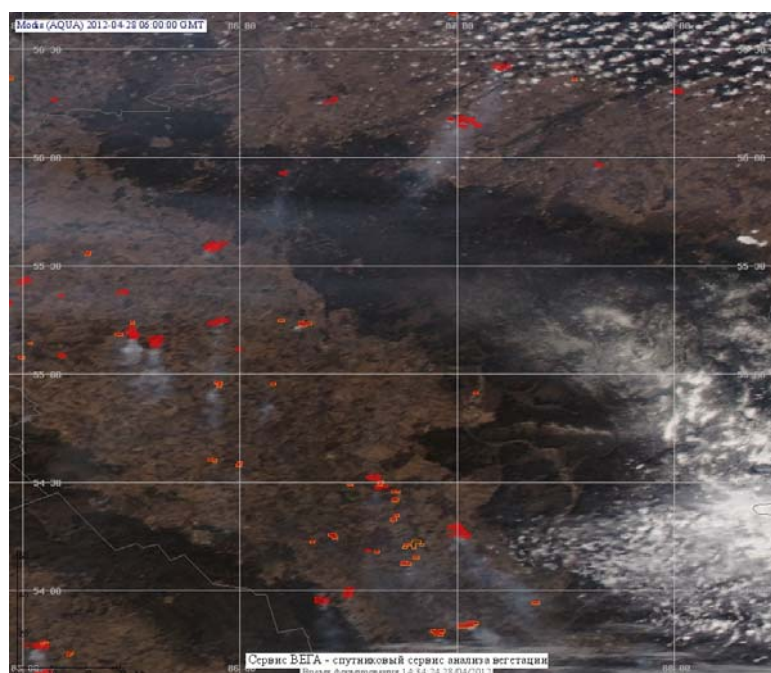

## Пожарная ситуация в России по спутниковым данным

(обзор ситуации за 28.04.2012)

**Всего за сутки 28.04.2012** на территории Российской Федерации (на всех видах территорий, включая сельскохозяйственные земли) по данным спутников Terra и Aqua наблюдалось **1073 природных пожара** с активным горением, на которых было зарегистрировано **2428 горячих точек**.

В том числе было зарегистрировано **443 активных пожара, затрагивающих территории, покрытые лесом (1250 горячих точек)**.

Максимальное число пожаров наблюдалось в Новосибирской области (146). На них было зарегистрировано 395 горячих точек.

Максимальное число активных пожаров наблюдалось в Дальневосточном федеральном округе (185), в том числе, на территории Республики Саха(Якутия) (69). На них было зарегистрировано 333 (Дальневосточный федеральный округ) и 100 (Республика Саха (Якутия)) горячих точек.

Огнем было затронуто около 6 тыс га территории, покрытой лесом.

Рис. 1 Пожарная обстановка в Кемеровской области

**Рис. 2 Пожарная обстановка в Омской области**

**Рис. 3 Пожарная обстановка в Новосибирской области**