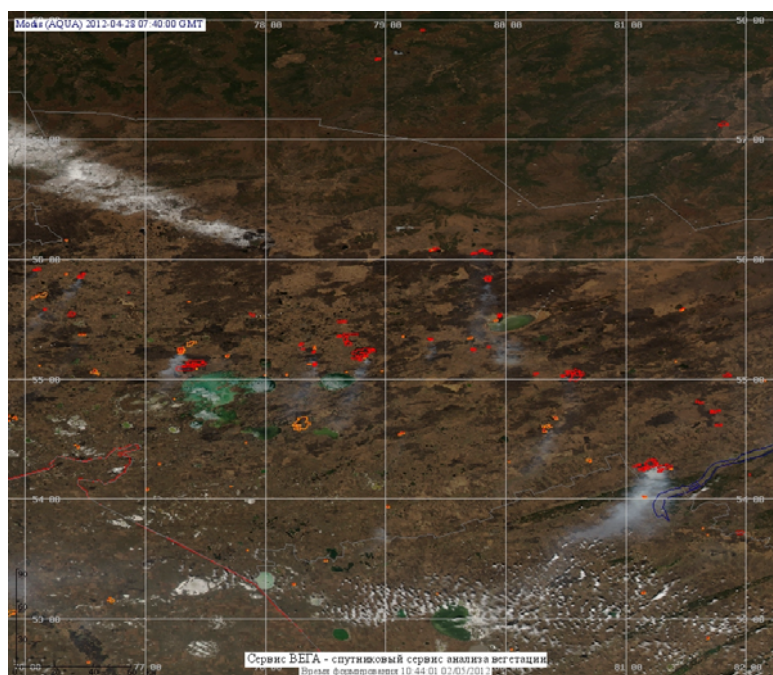

## Пожарная ситуация в России по спутниковым данным

(обзор ситуации за 28.04.2012)

**Всего за сутки 28.04.2012** на территории Российской Федерации (на всех видах территорий, включая сельскохозяйственные земли) по данным спутников Terra и Aqua наблюдалось **1073 природных пожара** с активным горением, на которых было зарегистрировано **2428 горячих точек**.

В том числе было зарегистрировано **443 активных пожара, затрагивающих территории, покрытые лесом (1250 горячих точек)**.

Максимальное число пожаров наблюдалось в Новосибирской области (146). На них было зарегистрировано 395 горячих точек.

Максимальное число активных пожаров наблюдалось в Дальневосточном федеральном округе (185), в том числе, на территории Республики Саха(Якутия) (69). На них было зарегистрировано 333 (Дальневосточный федеральный округ) и 100 (Республика Саха (Якутия)) горячих точек.

Огнем было затронуто около 6 тыс га территории, покрытой лесом.

Рис. 1 Пожарная обстановка в Кемеровской области

**Рис. 2 Пожарная обстановка в Омской области**

**Рис. 3 Пожарная обстановка в Новосибирской области**