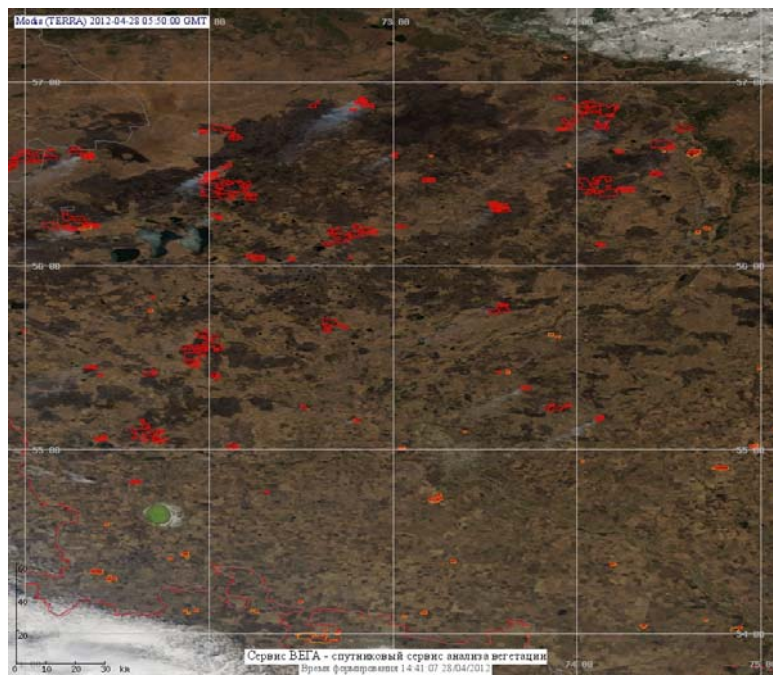

## Пожарная ситуация в России по спутниковым данным

(обзор ситуации за 28.04.2012)

**Всего за сутки 28.04.2012** на территории Российской Федерации (на всех видах территорий, включая сельскохозяйственные земли) по данным спутников Terra и Aqua наблюдалось **1073 природных пожара** с активным горением, на которых было зарегистрировано **2428 горячих точек**.

В том числе было зарегистрировано **443 активных пожара, затрагивающих территории, покрытые лесом (1250 горячих точек)**.

Максимальное число пожаров наблюдалось в Новосибирской области (146). На них было зарегистрировано 395 горячих точек.

Максимальное число активных пожаров наблюдалось в Дальневосточном федеральном округе (185), в том числе, на территории Республики Саха(Якутия) (69). На них было зарегистрировано 333 (Дальневосточный федеральный округ) и 100 (Республика Саха (Якутия)) горячих точек.

Огнем было затронуто около 6 тыс га территории, покрытой лесом.

Рис. 1 Пожарная обстановка в Кемеровской области

**Рис. 2 Пожарная обстановка в Омской области**

**Рис. 3 Пожарная обстановка в Новосибирской области**