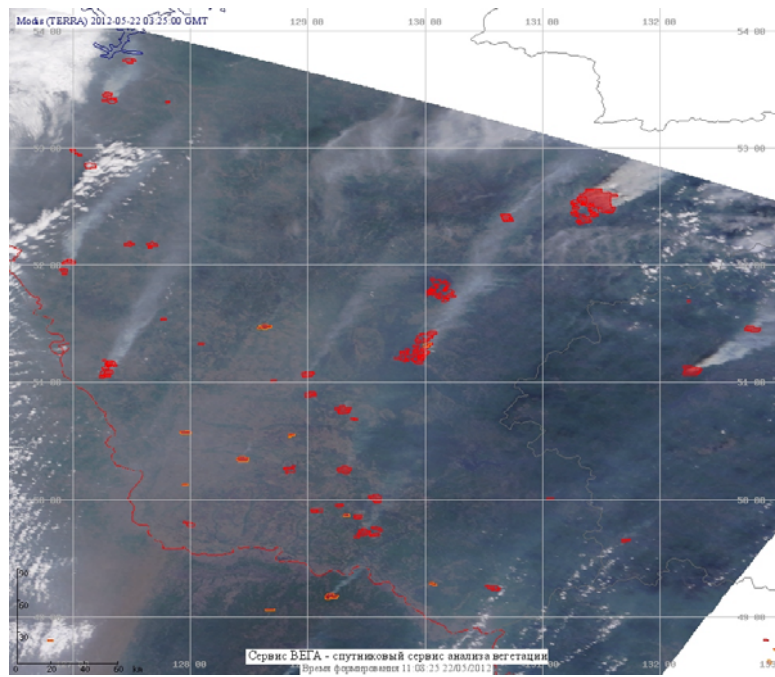

## Пожарная ситуация в России по спутниковым данным

(обзор ситуации за 22.05.2012)

**Всего за сутки 22.05.2012** на территории Российской Федерации (на всех видах территорий, включая сельскохозяйственные земли) по данным спутников Terra и Aqua наблюдалось **392 природных пожара** с активным горением, на которых было зарегистрировано **1522 горячие точки**.

В том числе было зарегистрировано **221 активный пожар, затрагивающие территории, покрытые лесом (1134 горячие точки)**.

Максимальное число пожаров наблюдалось в Красноярском крае (75). На них было зарегистрировано 120 горячих точек.

Максимальное число активных пожаров наблюдалось в Сибирском федеральном округе (202), в том числе, на территории Красноярского края (71). На них было зарегистрировано 701 (Сибирский федеральный округ) и 233 (Красноярский край) горячих точек.

Огнем было затронуто около 117 тыс га территории, покрытой лесом.

Рис. 1 Пожарная обстановка в Красноярском крае

**Рис. 2 Пожарная обстановка в Амурской области**

**Рис. 3 Пожары в Ханты-Мансийском а.о.- Югра**