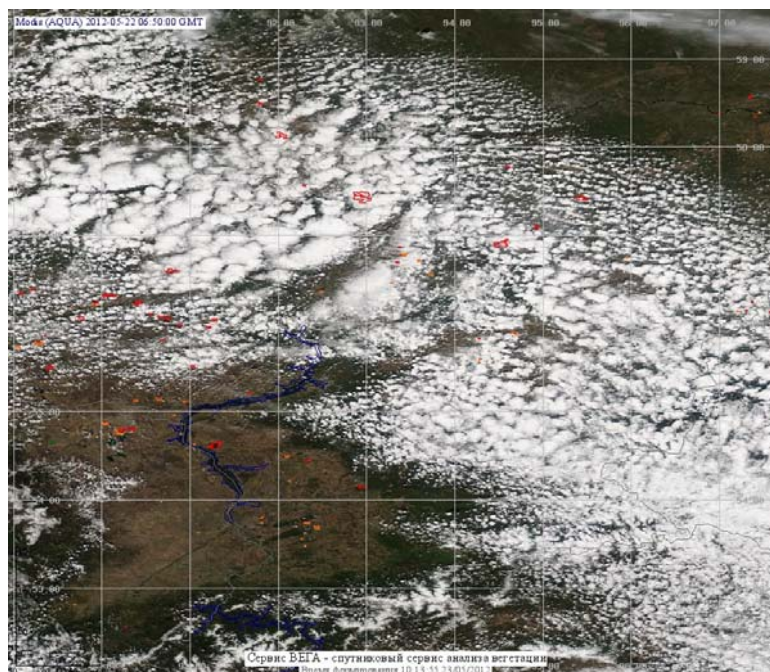

## Пожарная ситуация в России по спутниковым данным

(обзор ситуации за 22.05.2012)

**Всего за сутки 22.05.2012** на территории Российской Федерации (на всех видах территорий, включая сельскохозяйственные земли) по данным спутников Terra и Aqua наблюдалось **392 природных пожара** с активным горением, на которых было зарегистрировано **1522 горячие точки**.

В том числе было зарегистрировано **221 активный пожар, затрагивающие территории, покрытые лесом (1134 горячие точки)**.

Максимальное число пожаров наблюдалось в Красноярском крае (75). На них было зарегистрировано 120 горячих точек.

Максимальное число активных пожаров наблюдалось в Сибирском федеральном округе (202), в том числе, на территории Красноярского края (71). На них было зарегистрировано 701 (Сибирский федеральный округ) и 233 (Красноярский край) горячих точек.

Огнем было затронуто около 117 тыс га территории, покрытой лесом.

Рис. 1 Пожарная обстановка в Красноярском крае

**Рис. 2 Пожарная обстановка в Амурской области**

**Рис. 3 Пожары в Ханты-Мансийском а.о.- Югра**