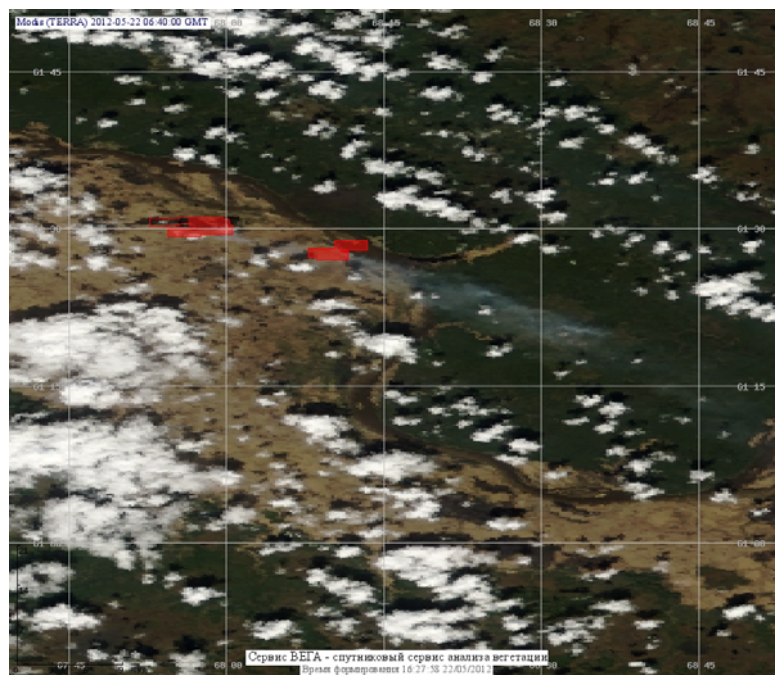

## Пожарная ситуация в России по спутниковым данным

(обзор ситуации за 22.05.2012)

**Всего за сутки 22.05.2012** на территории Российской Федерации (на всех видах территорий, включая сельскохозяйственные земли) по данным спутников Terra и Aqua наблюдалось **392 природных пожара** с активным горением, на которых было зарегистрировано **1522 горячие точки**.

В том числе было зарегистрировано **221 активный пожар, затрагивающие территории, покрытые лесом (1134 горячие точки)**.

Максимальное число пожаров наблюдалось в Красноярском крае (75). На них было зарегистрировано 120 горячих точек.

Максимальное число активных пожаров наблюдалось в Сибирском федеральном округе (202), в том числе, на территории Красноярского края (71). На них было зарегистрировано 701 (Сибирский федеральный округ) и 233 (Красноярский край) горячих точек.

Огнем было затронуто около 117 тыс га территории, покрытой лесом.

Рис. 1 Пожарная обстановка в Красноярском крае

**Рис. 2 Пожарная обстановка в Амурской области**

**Рис. 3 Пожары в Ханты-Мансийском а.о.- Югра**