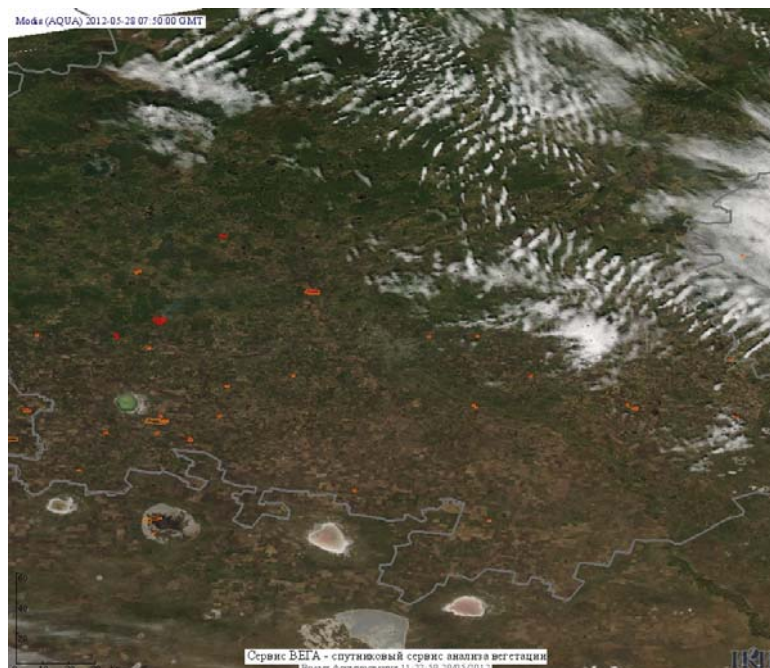

## Пожарная ситуация в России по спутниковым данным

(обзор ситуации за 28.05.2012)

**Всего за сутки 28.05.2012** на территории Российской Федерации (на всех видах территорий, включая сельскохозяйственные земли) по данным спутников Terra и Aqua наблюдалось **151 природный пожар** с активным горением, на которых было зарегистрировано **299 горячих точек**.

В том числе было зарегистрировано **59 активных пожаров, затрагивающих территории, покрытые лесом (243 горячие точки)**.

Максимальное число пожаров наблюдалось в Красноярском крае (24). На них было зарегистрировано 28 горячих точек.

Максимальное число активных пожаров наблюдалось в Дальневосточном федеральном округе (77), в том числе, на территории Республики Саха (Якутия) (46). На них было зарегистрировано 772 (Дальневосточный федеральный округ) и 667 (Республика Саха (Якутия)) горячих точек.

Огнем было затронуто около 33 тыс га территории, покрытой лесом.

Рис. 1 Пожарная обстановка в Омской области

**Рис. 2 Пожары в Ханты-Мансийском а.о.- Югра**

**Рис. 3 Пожары в Тюменской области**

**Рис. 4 Пожар в Хабаровском крае**