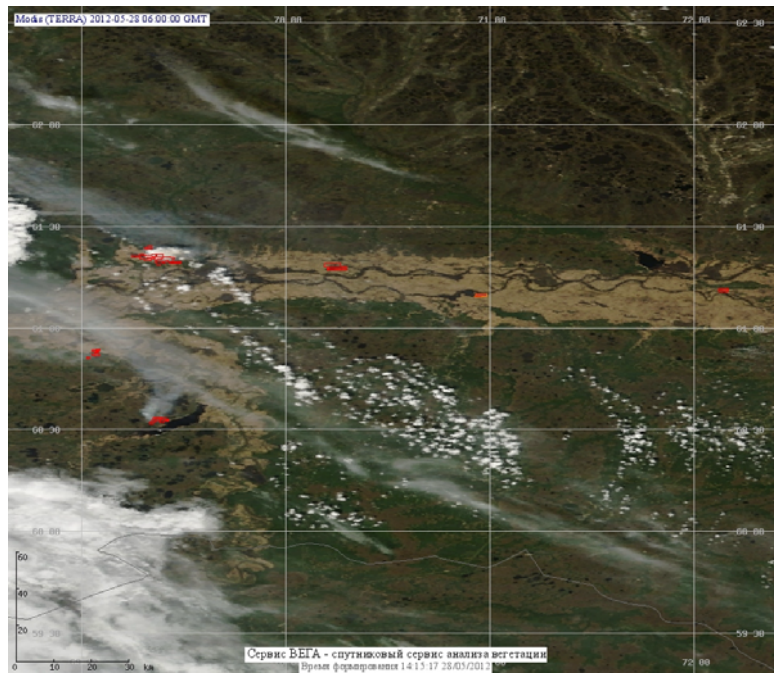

## Пожарная ситуация в России по спутниковым данным

(обзор ситуации за 28.05.2012)

**Всего за сутки 28.05.2012** на территории Российской Федерации (на всех видах территорий, включая сельскохозяйственные земли) по данным спутников Terra и Aqua наблюдалось **151 природный пожар** с активным горением, на которых было зарегистрировано **299 горячих точек**.

В том числе было зарегистрировано **59 активных пожаров, затрагивающих территории, покрытые лесом (243 горячие точки)**.

Максимальное число пожаров наблюдалось в Красноярском крае (24). На них было зарегистрировано 28 горячих точек.

Максимальное число активных пожаров наблюдалось в Дальневосточном федеральном округе (77), в том числе, на территории Республики Саха (Якутия) (46). На них было зарегистрировано 772 (Дальневосточный федеральный округ) и 667 (Республика Саха (Якутия)) горячих точек.

Огнем было затронуто около 33 тыс га территории, покрытой лесом.

Рис. 1 Пожарная обстановка в Омской области

**Рис. 2 Пожары в Ханты-Мансийском а.о.- Югра**

**Рис. 3 Пожары в Тюменской области**

**Рис. 4 Пожар в Хабаровском крае**