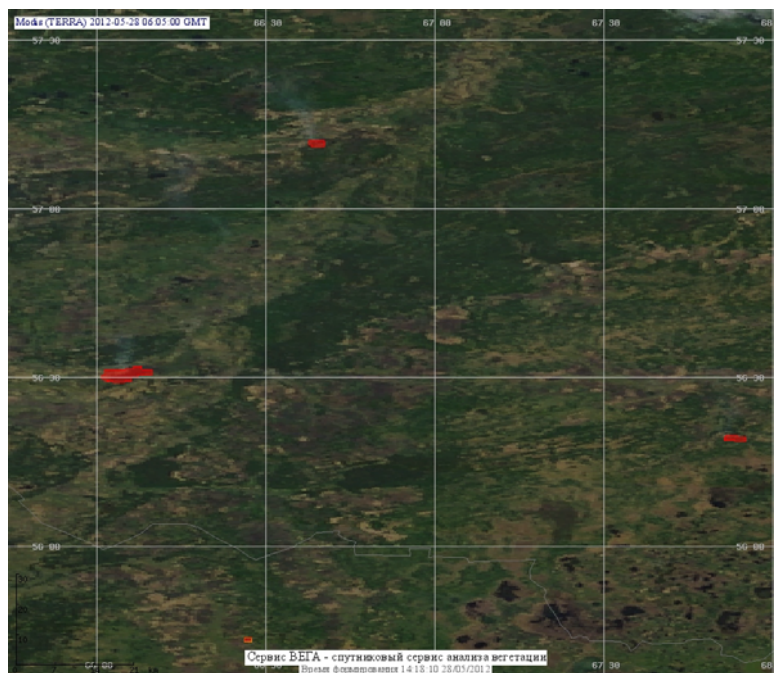

## Пожарная ситуация в России по спутниковым данным

(обзор ситуации за 28.05.2012)

**Всего за сутки 28.05.2012** на территории Российской Федерации (на всех видах территорий, включая сельскохозяйственные земли) по данным спутников Terra и Aqua наблюдалось **151 природный пожар** с активным горением, на которых было зарегистрировано **299 горячих точек**.

В том числе было зарегистрировано **59 активных пожаров, затрагивающих территории, покрытые лесом (243 горячие точки)**.

Максимальное число пожаров наблюдалось в Красноярском крае (24). На них было зарегистрировано 28 горячих точек.

Максимальное число активных пожаров наблюдалось в Дальневосточном федеральном округе (77), в том числе, на территории Республики Саха (Якутия) (46). На них было зарегистрировано 772 (Дальневосточный федеральный округ) и 667 (Республика Саха (Якутия)) горячих точек.

Огнем было затронуто около 33 тыс га территории, покрытой лесом.

Рис. 1 Пожарная обстановка в Омской области

**Рис. 2 Пожары в Ханты-Мансийском а.о.- Югра**

**Рис. 3 Пожары в Тюменской области**

**Рис. 4 Пожар в Хабаровском крае**