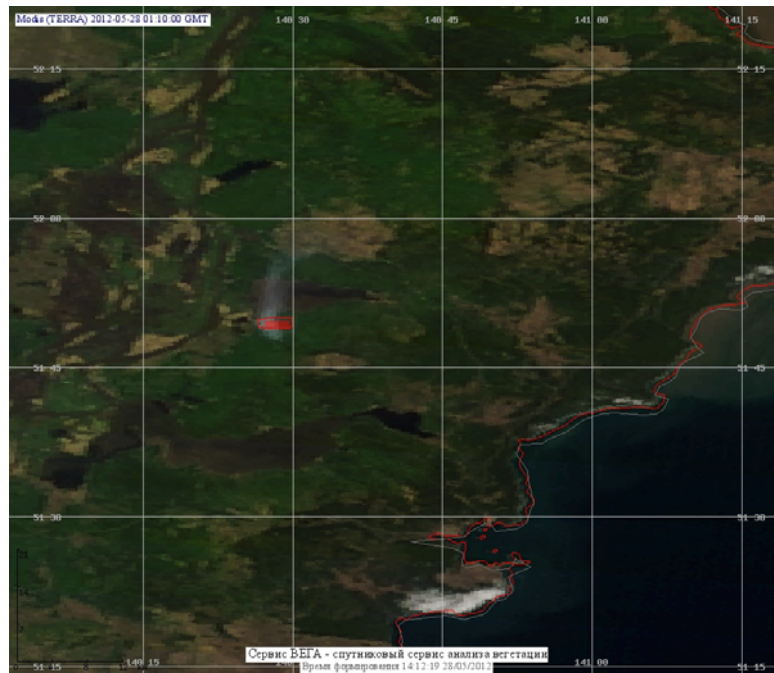

## Пожарная ситуация в России по спутниковым данным

(обзор ситуации за 28.05.2012)

**Всего за сутки 28.05.2012** на территории Российской Федерации (на всех видах территорий, включая сельскохозяйственные земли) по данным спутников Terra и Aqua наблюдалось **151 природный пожар** с активным горением, на которых было зарегистрировано **299 горячих точек**.

В том числе было зарегистрировано **59 активных пожаров, затрагивающих территории, покрытые лесом (243 горячие точки)**.

Максимальное число пожаров наблюдалось в Красноярском крае (24). На них было зарегистрировано 28 горячих точек.

Максимальное число активных пожаров наблюдалось в Дальневосточном федеральном округе (77), в том числе, на территории Республики Саха (Якутия) (46). На них было зарегистрировано 772 (Дальневосточный федеральный округ) и 667 (Республика Саха (Якутия)) горячих точек.

Огнем было затронуто около 33 тыс га территории, покрытой лесом.

Рис. 1 Пожарная обстановка в Омской области

**Рис. 2 Пожары в Ханты-Мансийском а.о.- Югра**

**Рис. 3 Пожары в Тюменской области**

**Рис. 4 Пожар в Хабаровском крае**