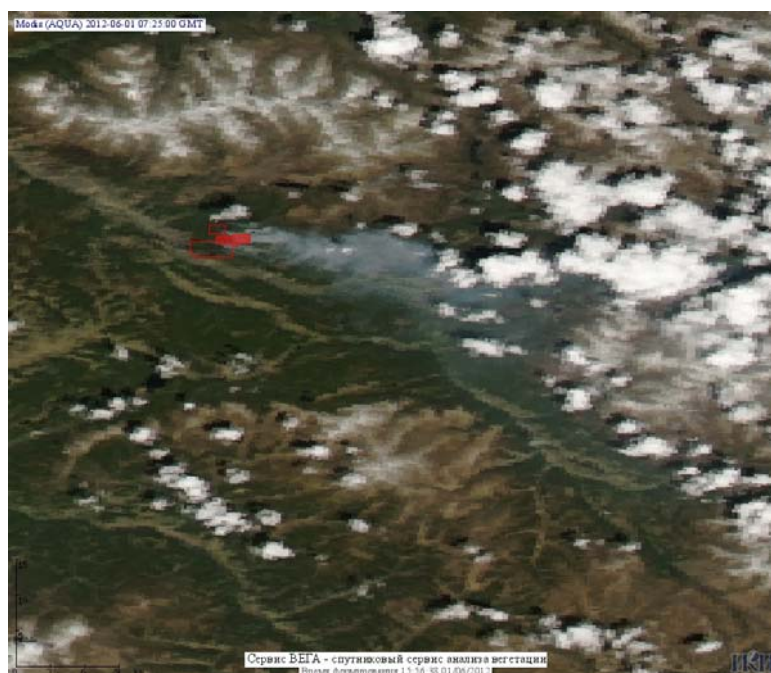

Пожарная ситуация в России по спутниковым данным

(обзор ситуации за 01.06.2012)

Всего за сутки 01.06.2012 на территории Российской Федерации (на всех видах территорий, включая сельскохозяйственные земли) по данным спутников Terra и Aqua наблюдалось **264 природных пожара** с активным горением, на которых было зарегистрировано **1006 горячих точек**.

По предварительной оценке огнем могло быть затронуто около 16 тыс га территории, покрытой лесом.

Для сравнения: 01.06.2011 года на территории России всего наблюдалось **222 природных пожара**, на которых было зарегистрировано 1255 горячих точек. Из них пожаров, затронувших территорию, покрытую лесом, было 188, на которых было детектировано 1198 горячих точек.

Максимальное число активных пожаров наблюдалось в Сибирском федеральном округе (152), в том числе, на территории Иркутской области (83). На них было зарегистрировано 1058 (Сибирский федеральный округ) и 483 (Иркутская область) горячих точек.

Огнем было затронуто около 31 тыс га территории, покрытой лесом.

Рис. 1 Пожарная обстановка в Амурской области. Площадь пожара 9256 составила 992 тыс га

Рис. 2 Пожары в Ханты-Мансийском а.о.- Югра

Рис. 3 Пожары в Республике Алтай