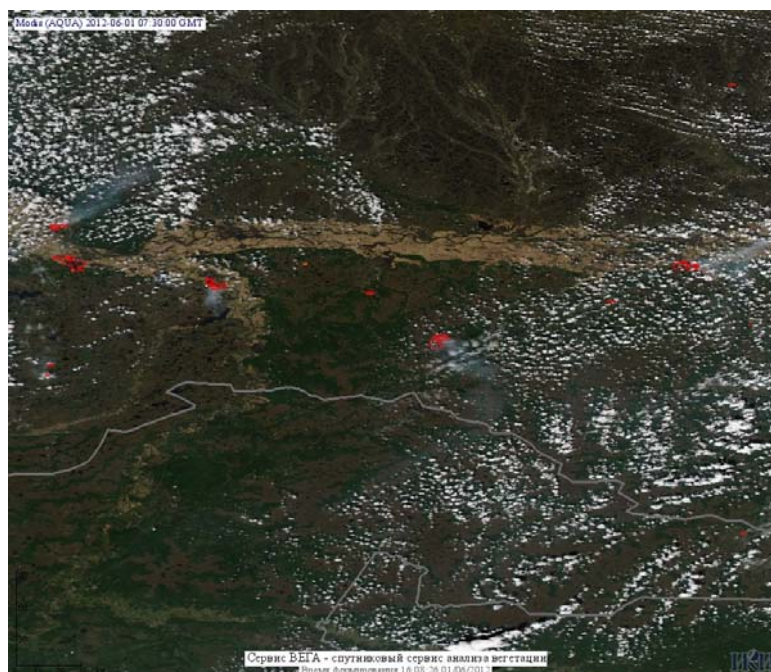

Пожарная ситуация в России по спутниковым данным

(обзор ситуации за 01.06.2012)

Всего за сутки 01.06.2012 на территории Российской Федерации (на всех видах территорий, включая сельскохозяйственные земли) по данным спутников Terra и Aqua наблюдалось **264 природных пожара** с активным горением, на которых было зарегистрировано **1006 горячих точек**.

По предварительной оценке огнем могло быть затронуто около 16 тыс га территории, покрытой лесом.

Для сравнения: 01.06.2011 года на территории России всего наблюдалось **222 природных пожара**, на которых было зарегистрировано 1255 горячих точек. Из них пожаров, затронувших территорию, покрытую лесом, было 188, на которых было детектировано 1198 горячих точек.

Максимальное число активных пожаров наблюдалось в Сибирском федеральном округе (152), в том числе, на территории Иркутской области (83). На них было зарегистрировано 1058 (Сибирский федеральный округ) и 483 (Иркутская область) горячих точек.

Огнем было затронуто около 31 тыс га территории, покрытой лесом.

Рис. 1 Пожарная обстановка в Амурской области. Площадь пожара 9256 составила 992 тыс га

Рис. 2 Пожары в Ханты-Мансийском а.о.- Югра

Рис. 3 Пожары в Республике Алтай