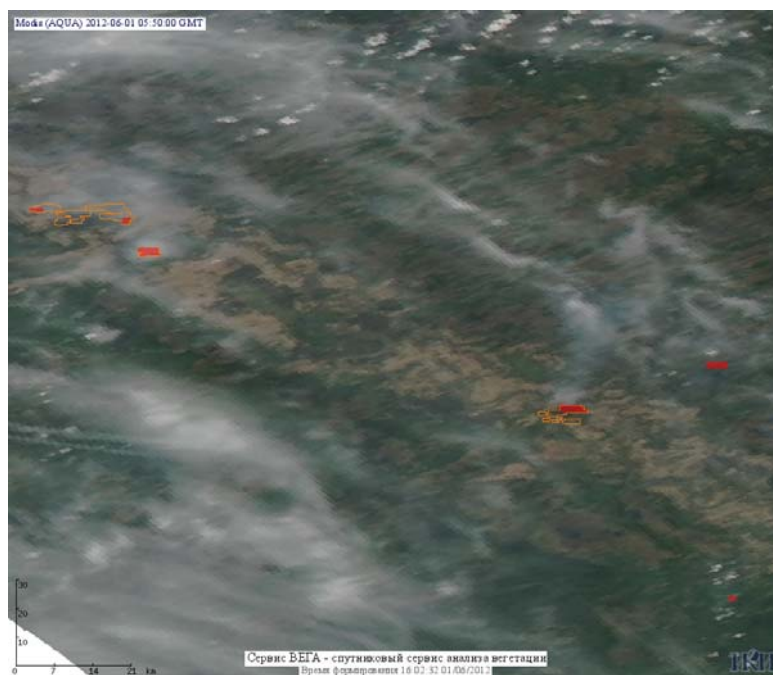

Пожарная ситуация в России по спутниковым данным

(обзор ситуации за 01.06.2012)

Всего за сутки 01.06.2012 на территории Российской Федерации (на всех видах территорий, включая сельскохозяйственные земли) по данным спутников Terra и Aqua наблюдалось **264 природных пожара** с активным горением, на которых было зарегистрировано **1006 горячих точек**.

По предварительной оценке огнем могло быть затронуто около 16 тыс га территории, покрытой лесом.

Для сравнения: 01.06.2011 года на территории России всего наблюдалось **222 природных пожара**, на которых было зарегистрировано 1255 горячих точек. Из них пожаров, затронувших территорию, покрытую лесом, было 188, на которых было детектировано 1198 горячих точек.

Максимальное число активных пожаров наблюдалось в Сибирском федеральном округе (152), в том числе, на территории Иркутской области (83). На них было зарегистрировано 1058 (Сибирский федеральный округ) и 483 (Иркутская область) горячих точек.

Огнем было затронуто около 31 тыс га территории, покрытой лесом.

Рис. 1 Пожарная обстановка в Амурской области. Площадь пожара 9256 составила 992 тыс га

Рис. 2 Пожары в Ханты-Мансийском а.о.- Югра

Рис. 3 Пожары в Республике Алтай