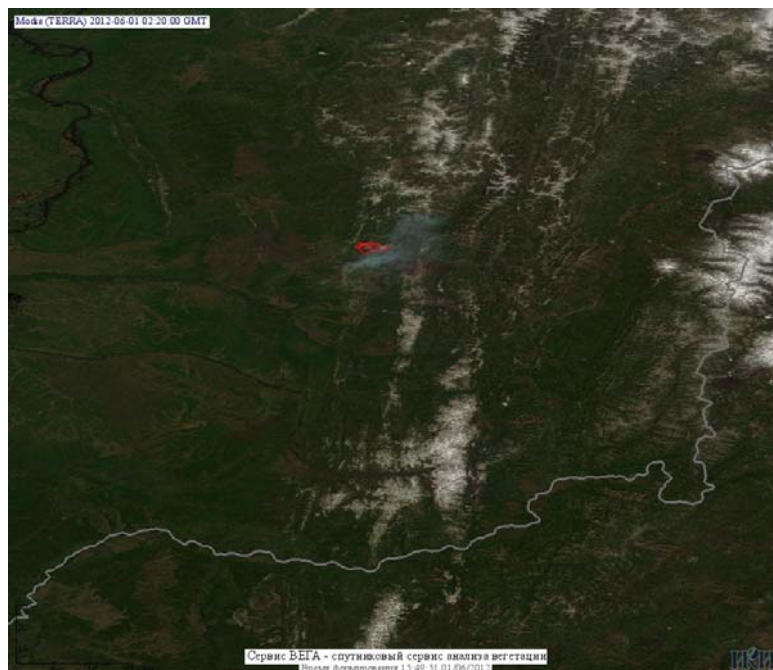

Рис. 6 Пожар в Республике Саха (Якутия)