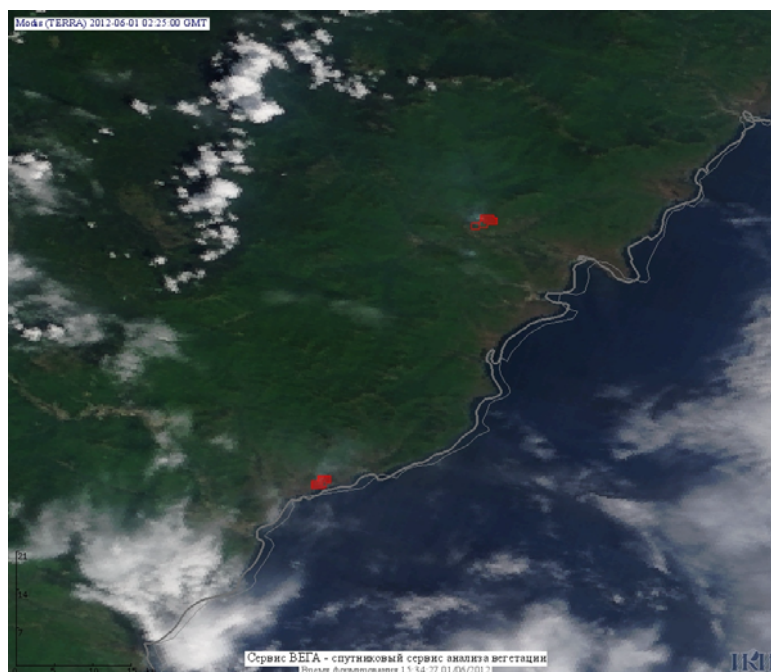

Рис. 8 Пожары в Приморском крае

(Информация подготовлена на основе данных центров приема НИЦ "Планета" (<http://planet.iitp.ru/index1.html>), спутникового сервиса ВЕГА (<http://vega.smlab.ru/>) и открытых зарубежных источников)