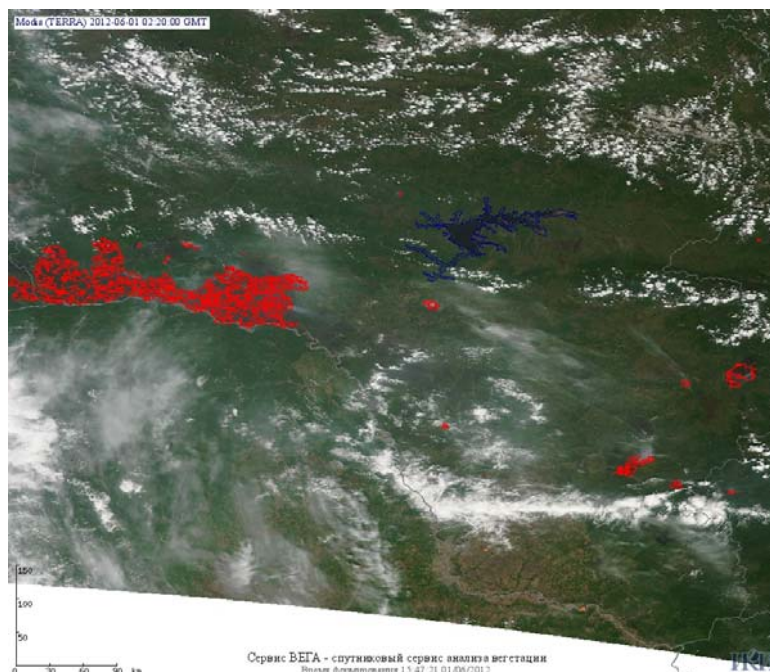

Пожарная ситуация в России по спутниковым данным

(обзор ситуации за 01.06.2012)

Всего за сутки 01.06.2012 на территории Российской Федерации (на всех видах территорий, включая сельскохозяйственные земли) по данным спутников Terra и Aqua наблюдалось **264 природных пожара** с активным горением, на которых было зарегистрировано **1006 горячих точек**.

По предварительной оценке огнем могло быть затронуто около 16 тыс га территории, покрытой лесом.

Для сравнения: 01.06.2011 года на территории России всего наблюдалось **222 природных пожара**, на которых было зарегистрировано 1255 горячих точек. Из них пожаров, затронувших территорию, покрытую лесом, было 188, на которых было детектировано 1198 горячих точек.

Максимальное число активных пожаров наблюдалось в Сибирском федеральном округе (152), в том числе, на территории Иркутской области (83). На них было зарегистрировано 1058 (Сибирский федеральный округ) и 483 (Иркутская область) горячих точек.

Огнем было затронуто около 31 тыс га территории, покрытой лесом.

Рис. 1 Пожарная обстановка в Амурской области. Площадь пожара 9256 составила 992 тыс га

Рис. 2 Пожары в Ханты-Мансийском а.о.- Югра

Рис. 3 Пожары в Республике Алтай