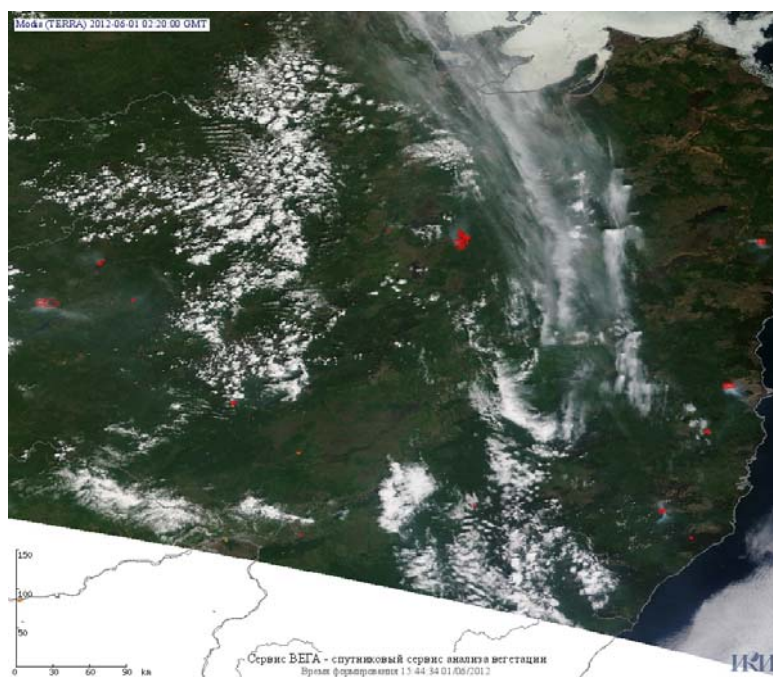

Рис. 7 Пожары в Хабаровском крае