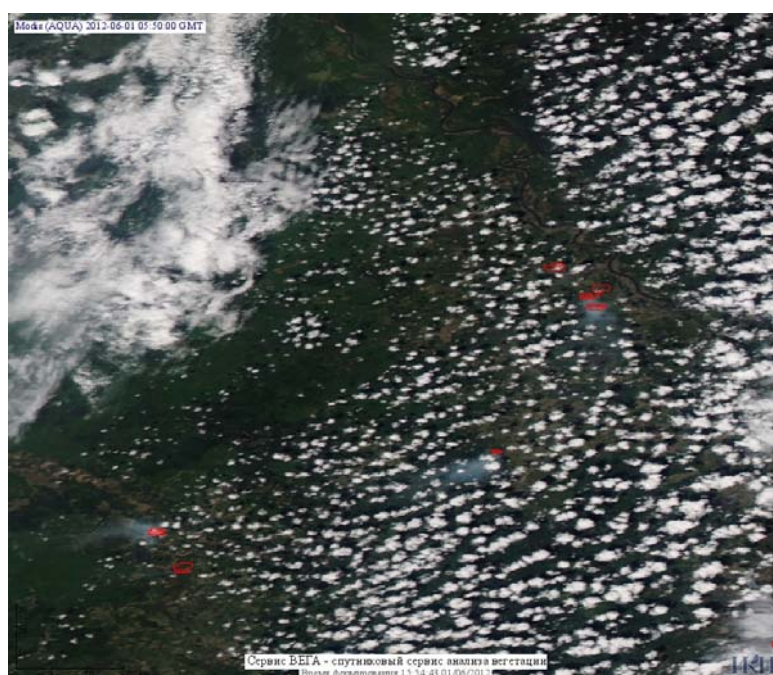

Рис. 5 Пожары в Красноярском крае