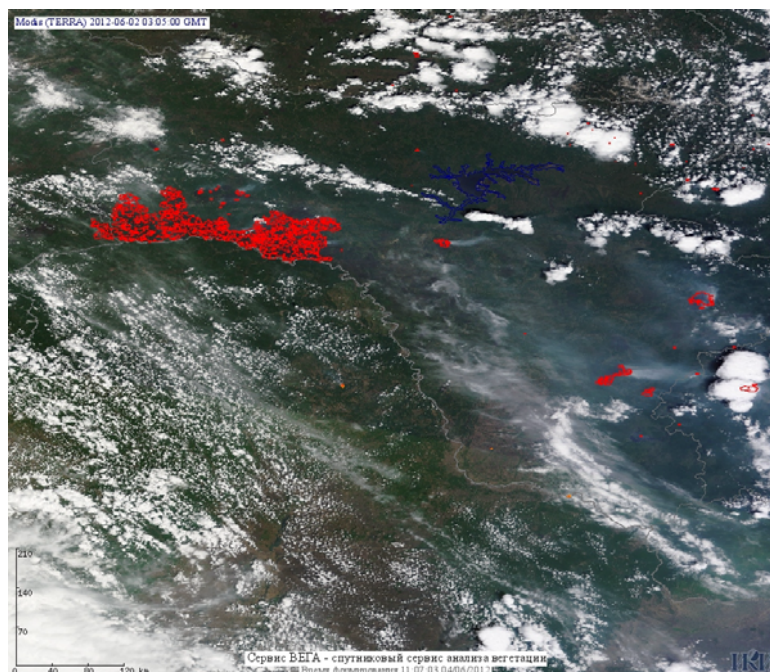

Пожарная ситуация в России по спутниковым данным

(обзор ситуации за 02.06.2012)

Всего за сутки 02.06.2012 на территории Российской Федерации (на всех видах территорий, включая сельскохозяйственные земли) по данным спутников Terra и Aqua наблюдалось **310 природных пожаров** с активным горением, на которых было зарегистрировано **1220 горячих точек**.

В том числе было зарегистрировано **231 активный пожар, затрагивающие территории, покрытые лесом (1029 горячих точек)**.

Максимальное число пожаров наблюдалось в Ханты-Мансийском автономном округе (Югра) (62). На них было зарегистрировано 344 горячие точки.

Максимальное число активных пожаров наблюдалось в Сибирском федеральном округе (179), в том числе, на территории Иркутской области (94). На них было зарегистрировано 1200 (Сибирский федеральный округ) и 624 (Иркутская область) горячих точек.

Огнем было затронуто около 32 тыс га территории, покрытой лесом.

Рис. 1 Пожарная обстановка в Амурской области. Площадь пожара 9256 составила 995 тыс га

Рис. 2 Пожары в Ханты-Мансийском а.о.- Югра

Рис. 3 Пожары в Республике Алтай