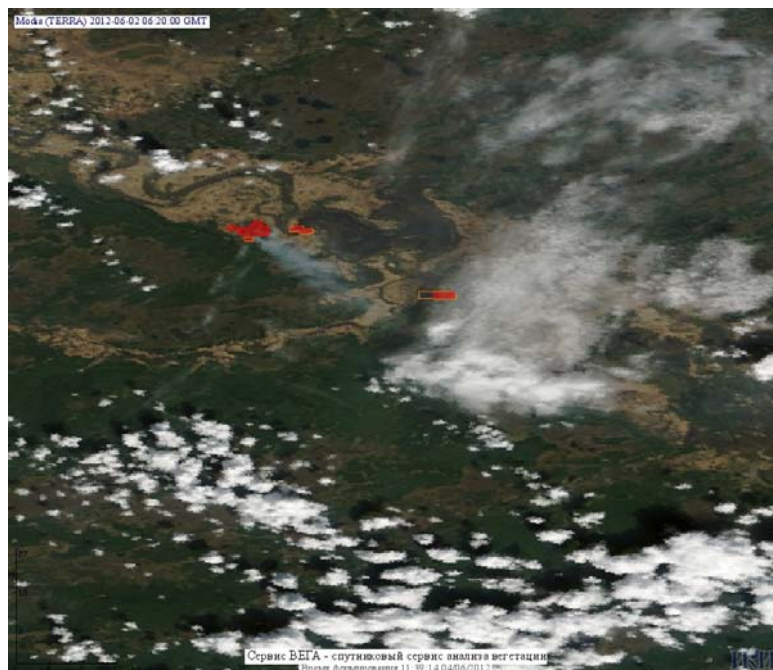

Пожарная ситуация в России по спутниковым данным

(обзор ситуации за 02.06.2012)

Всего за сутки 02.06.2012 на территории Российской Федерации (на всех видах территорий, включая сельскохозяйственные земли) по данным спутников Terra и Aqua наблюдалось **310 природных пожаров** с активным горением, на которых было зарегистрировано **1220 горячих точек**.

По предварительной оценке огнем могло быть затронуто около 23 тыс га территории, покрытой лесом.

Для сравнения: 02.06.2011 года на территории России всего наблюдалось **265 природных пожаров**, на которых было зарегистрировано 1432 горячие точки. Из них пожаров, затронувших территорию, покрытую лесом, было 208, на которых было детектировано 1334 горячие точки.

Максимальное число активных пожаров наблюдалось в Сибирском федеральном округе (179), в том числе, на территории Иркутской области (94). На них было зарегистрировано 1200 (Сибирский федеральный округ) и 624 (Иркутская область) горячих точек.

Огнем было затронуто около 32 тыс га территории, покрытой лесом.

Рис. 1 Пожарная обстановка в Амурской области. Площадь пожара 9256 составила 995 тыс га

Рис. 2 Пожары в Ханты-Мансийском а.о.- Югра

Рис. 3 Пожары в Республике Алтай