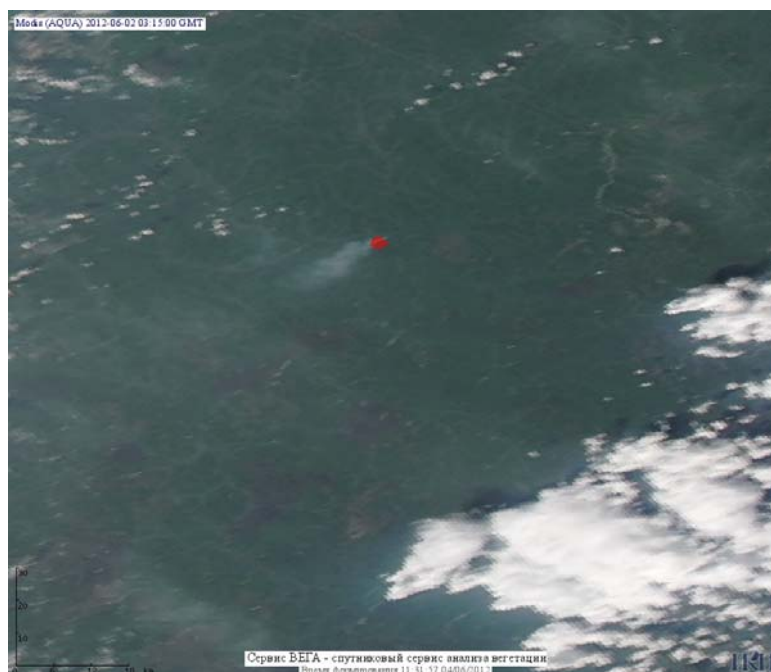

Рис. 6 Пожар в Республике Саха (Якутия)