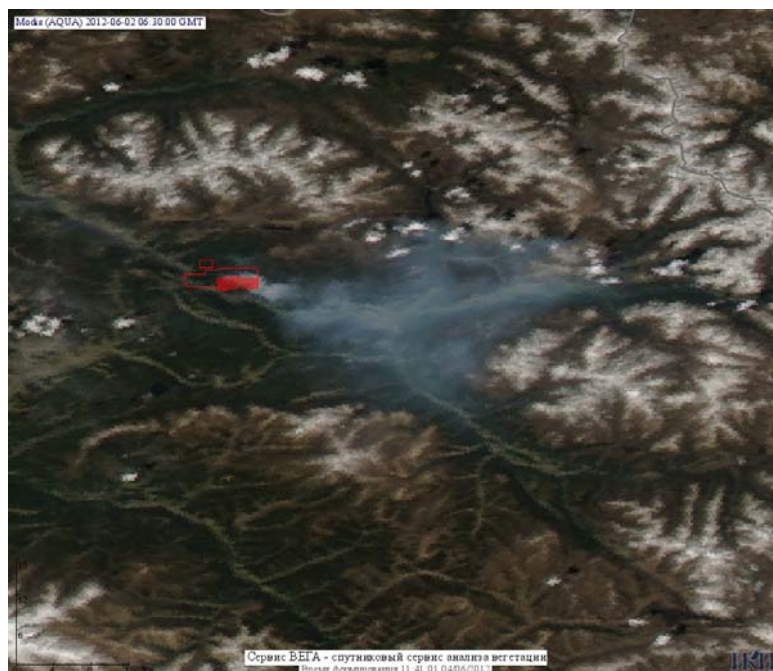

Пожарная ситуация в России по спутниковым данным

(обзор ситуации за 02.06.2012)

Всего за сутки 02.06.2012 на территории Российской Федерации (на всех видах территорий, включая сельскохозяйственные земли) по данным спутников Terra и Aqua наблюдалось **310 природных пожаров** с активным горением, на которых было зарегистрировано **1220 горячих точек**.

По предварительной оценке огнем могло быть затронуто около 23 тыс га территории, покрытой лесом.

Для сравнения: 02.06.2011 года на территории России всего наблюдалось **265 природных пожаров**, на которых было зарегистрировано 1432 горячие точки. Из них пожаров, затронувших территорию, покрытую лесом, было 208, на которых было детектировано 1334 горячие точки.

Максимальное число активных пожаров наблюдалось в Сибирском федеральном округе (179), в том числе, на территории Иркутской области (94). На них было зарегистрировано 1200 (Сибирский федеральный округ) и 624 (Иркутская область) горячих точек.

Огнем было затронуто около 32 тыс га территории, покрытой лесом.

Рис. 1 Пожарная обстановка в Амурской области. Площадь пожара 9256 составила 995 тыс га

Рис. 2 Пожары в Ханты-Мансийском а.о.- Югра

Рис. 3 Пожары в Республике Алтай