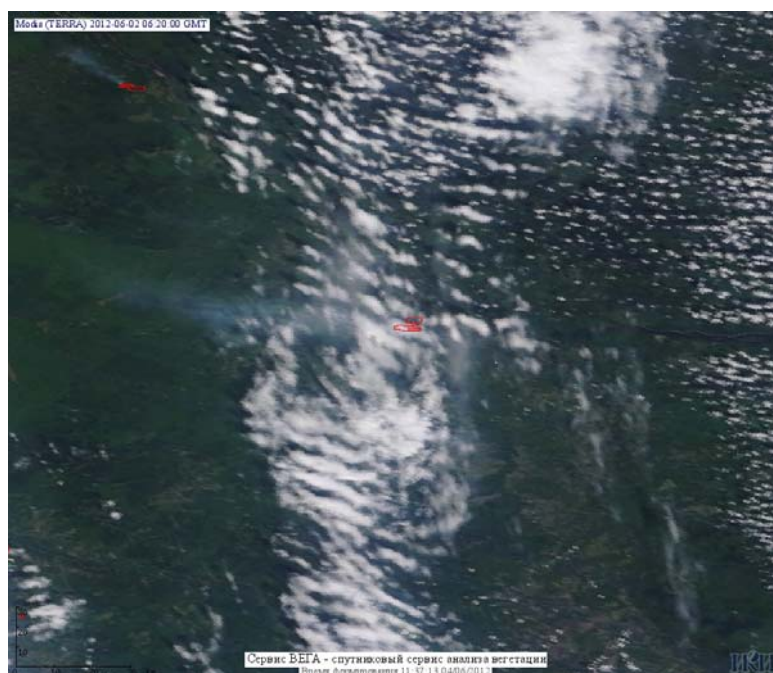

Рис. 5 Пожары в Красноярском крае