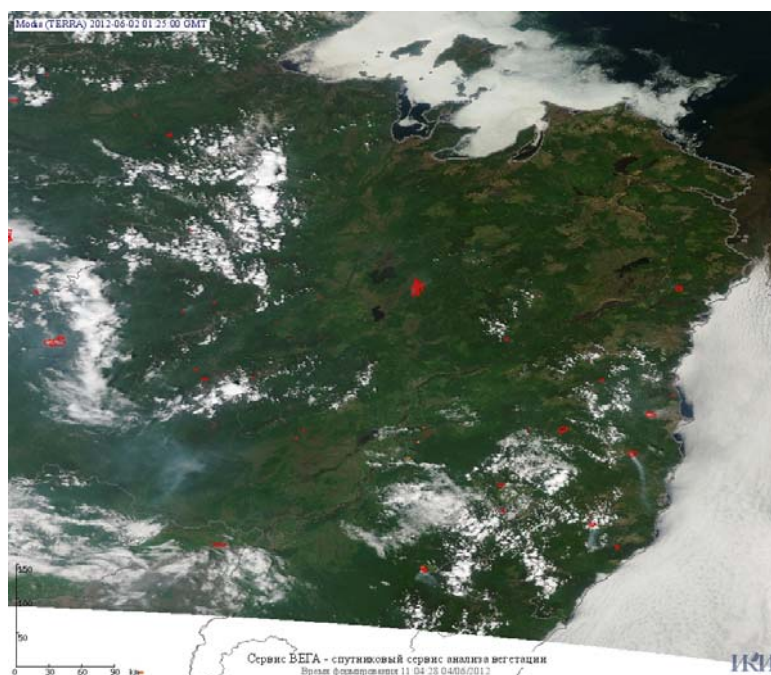

Рис. 7 Пожарная обстановка в Хабаровском крае

(Информация подготовлена на основе данных центров приема НИЦ "Планета" (<http://planet.iitp.ru/index1.html>), спутникового сервиса ВЕГА (<http://vega.smislab.ru/>) и открытых зарубежных источников)