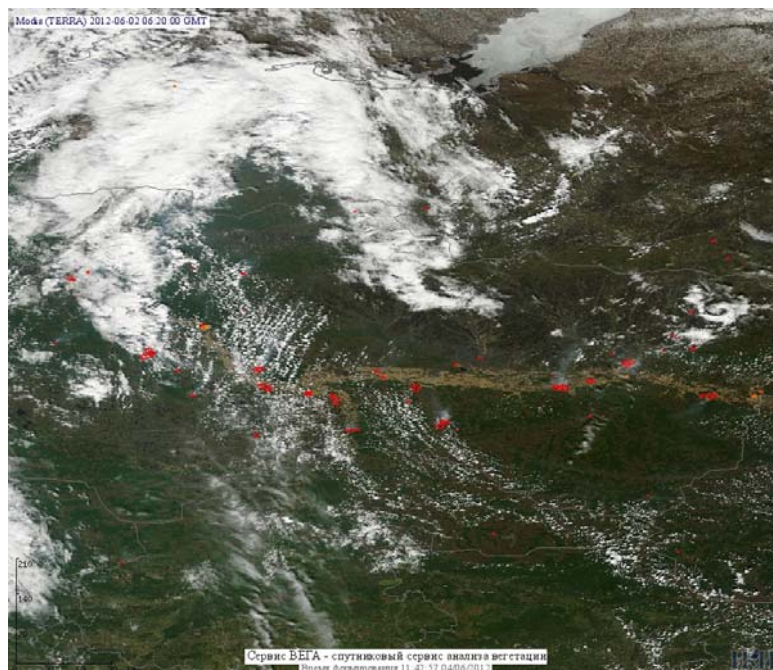

Пожарная ситуация в России по спутниковым данным

(обзор ситуации за 02.06.2012)

Всего за сутки 02.06.2012 на территории Российской Федерации (на всех видах территорий, включая сельскохозяйственные земли) по данным спутников Terra и Aqua наблюдалось **310 природных пожаров** с активным горением, на которых было зарегистрировано **1220 горячих точек**.

По предварительной оценке огнем могло быть затронуто около 23 тыс га территории, покрытой лесом.

Для сравнения: 02.06.2011 года на территории России всего наблюдалось **265 природных пожаров**, на которых было зарегистрировано 1432 горячие точки. Из них пожаров, затронувших территорию, покрытую лесом, было 208, на которых было детектировано 1334 горячие точки.

Максимальное число активных пожаров наблюдалось в Сибирском федеральном округе (179), в том числе, на территории Иркутской области (94). На них было зарегистрировано 1200 (Сибирский федеральный округ) и 624 (Иркутская область) горячих точек.

Огнем было затронуто около 32 тыс га территории, покрытой лесом.

Рис. 1 Пожарная обстановка в Амурской области. Площадь пожара 9256 составила 995 тыс га

Рис. 2 Пожары в Ханты-Мансийском а.о.- Югра

Рис. 3 Пожары в Республике Алтай