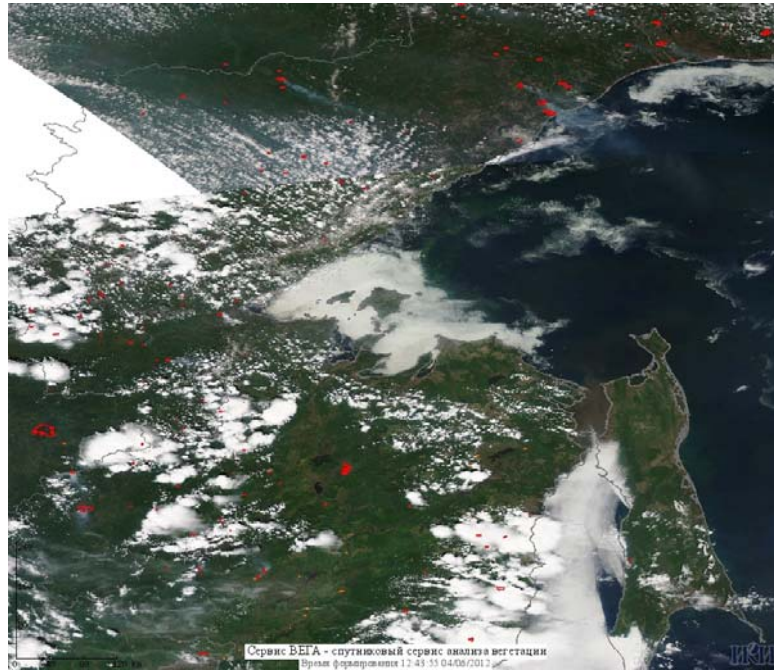

Пожарная ситуация в России по спутниковым данным

(обзор ситуации за 03.06.2012)

Всего за сутки 03.06.2012 на территории Российской Федерации (на всех видах территорий, включая сельскохозяйственные земли) по данным спутников Terra и Aqua наблюдалось **338 природных пожаров** с активным горением, на которых было зарегистрировано **1624 горячие точки**.

По предварительной оценке огнем могло быть затронуто около 40 тыс га территории, покрытой лесом.

Для сравнения: 03.06.2011 года на территории России всего наблюдалось 233 природных пожара, на которых было зарегистрировано 1209 горячих точек. Из них пожаров, затронувших территорию, покрытую лесом, было 186, на которых было детектировано 1120 горячих точек.

Максимальное число активных пожаров наблюдалось в Сибирском федеральном округе (139), в том числе, на территории Красноярского края (72). На них было зарегистрировано 878 (Сибирский федеральный округ) и 563 (Красноярский край) горячих точек.

Огнем было затронуто около 37 тыс га территории, покрытой лесом.

Рис. 1 Пожарная обстановка в Амурской области. Площадь пожара 9256 составила 1000 тыс га

Рис. 2 Пожарная обстановка в Хабаровском крае

Рис. 3 Пожар в Хабаровском крае. Данные Landsat 7.