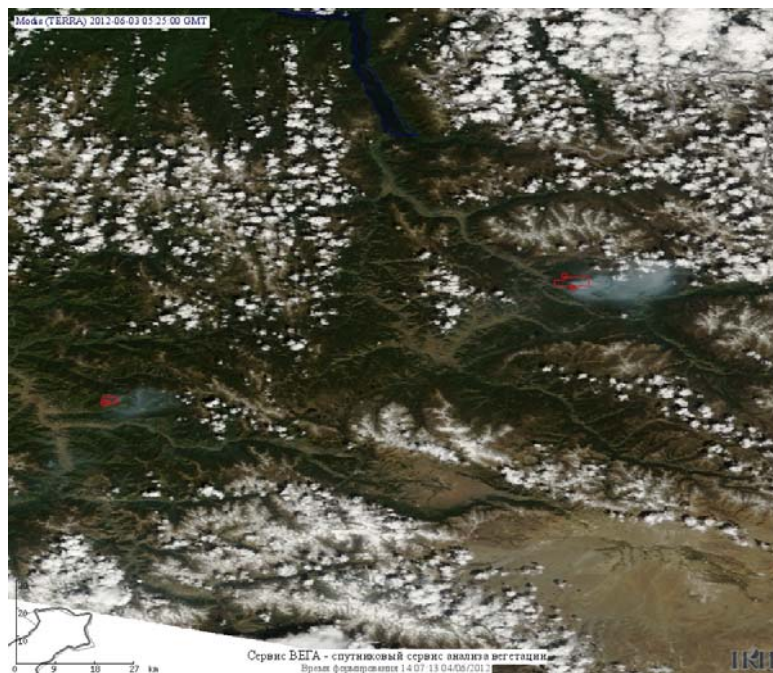

Пожарная ситуация в России по спутниковым данным

(обзор ситуации за 03.06.2012)

Всего за сутки 03.06.2012 на территории Российской Федерации (на всех видах территорий, включая сельскохозяйственные земли) по данным спутников Terra и Aqua наблюдалось **338 природных пожаров** с активным горением, на которых было зарегистрировано **1624 горячие точки**.

По предварительной оценке огнем могло быть затронуто около 40 тыс га территории, покрытой лесом.

Для сравнения: 03.06.2011 года на территории России всего наблюдалось 233 природных пожара, на которых было зарегистрировано 1209 горячих точек. Из них пожаров, затронувших территорию, покрытую лесом, было 186, на которых было детектировано 1120 горячих точек.

Максимальное число активных пожаров наблюдалось в Сибирском федеральном округе (139), в том числе, на территории Красноярского края (72). На них было зарегистрировано 878 (Сибирский федеральный округ) и 563 (Красноярский край) горячих точек.

Огнем было затронуто около 37 тыс га территории, покрытой лесом.

Рис. 1 Пожарная обстановка в Амурской области. Площадь пожара 9256 составила 1000 тыс га

Рис. 2 Пожарная обстановка в Хабаровском крае

Рис. 3 Пожар в Хабаровском крае. Данные Landsat 7.