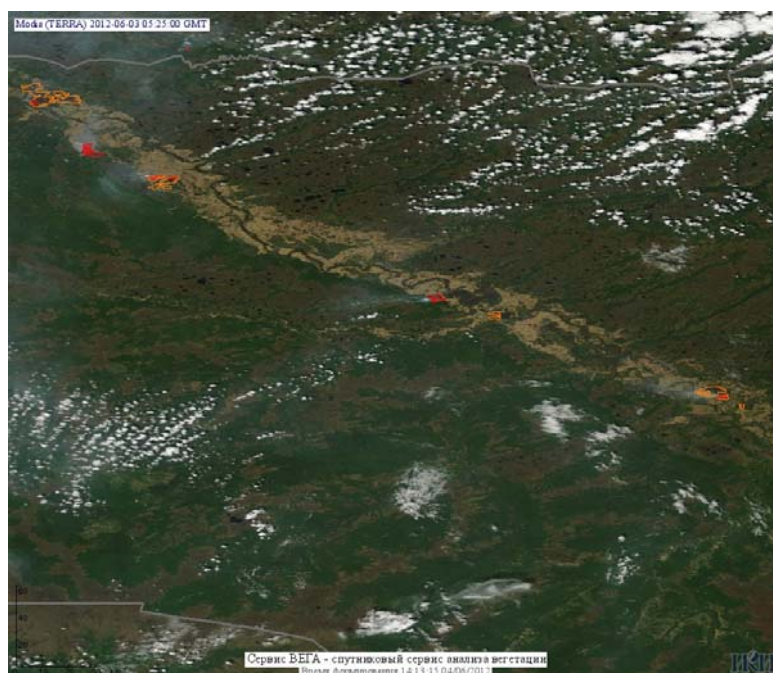

Рис. 5 Пожары в Томской области