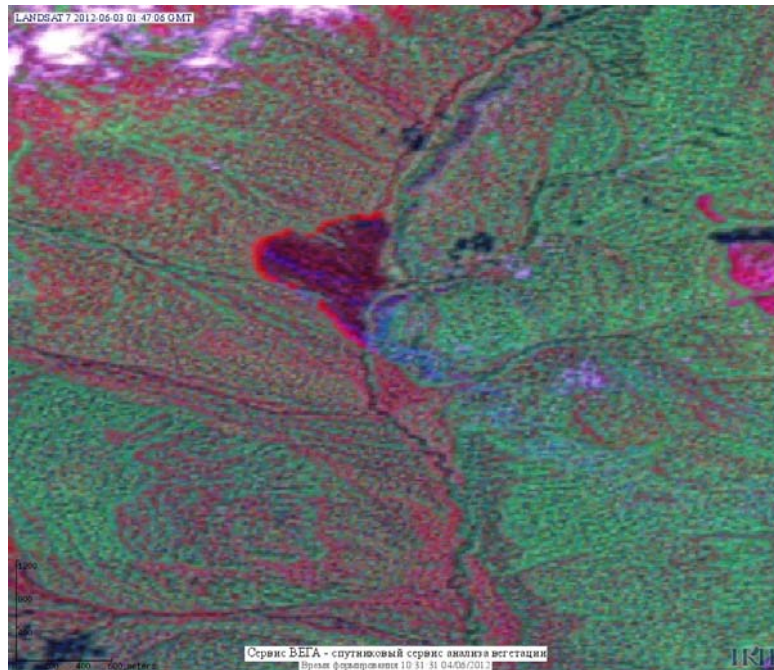

Пожарная ситуация в России по спутниковым данным

(обзор ситуации за 03.06.2012)

Всего за сутки 03.06.2012 на территории Российской Федерации (на всех видах территорий, включая сельскохозяйственные земли) по данным спутников Terra и Aqua наблюдалось **338 природных пожаров** с активным горением, на которых было зарегистрировано **1624 горячие точки**.

В том числе было зарегистрировано **268 активных пожаров, затрагивающих территории, покрытые лесом (1457 горячих точек)**.

Максимальное число пожаров наблюдалось в Хабаровском крае (119). На них было зарегистрировано 777 горячих точек.

Максимальное число активных пожаров наблюдалось в Сибирском федеральном округе (139), в том числе, на территории Красноярского края (72). На них было зарегистрировано 878 (Сибирский федеральный округ) и 563 (Красноярский край) горячих точек.

Огнем было затронуто около 37 тыс га территории, покрытой лесом.

Рис. 1 Пожарная обстановка в Амурской области. Площадь пожара 9256 составила 1000 тыс га

Рис. 2 Пожарная обстановка в Хабаровском крае

Рис. 3 Пожар в Хабаровском крае. Данные Landsat 7.