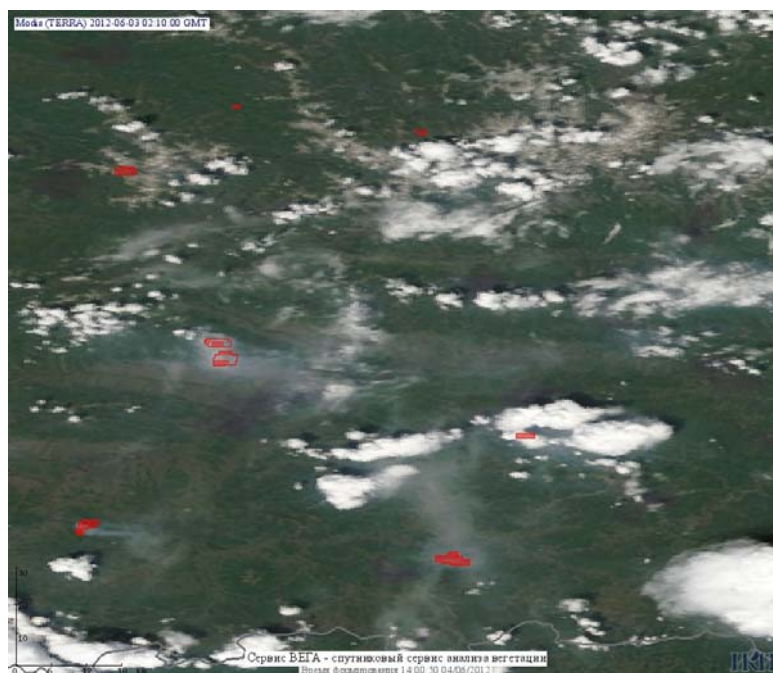

Рис. 7 Пожары в Республике Саха (Якутия)