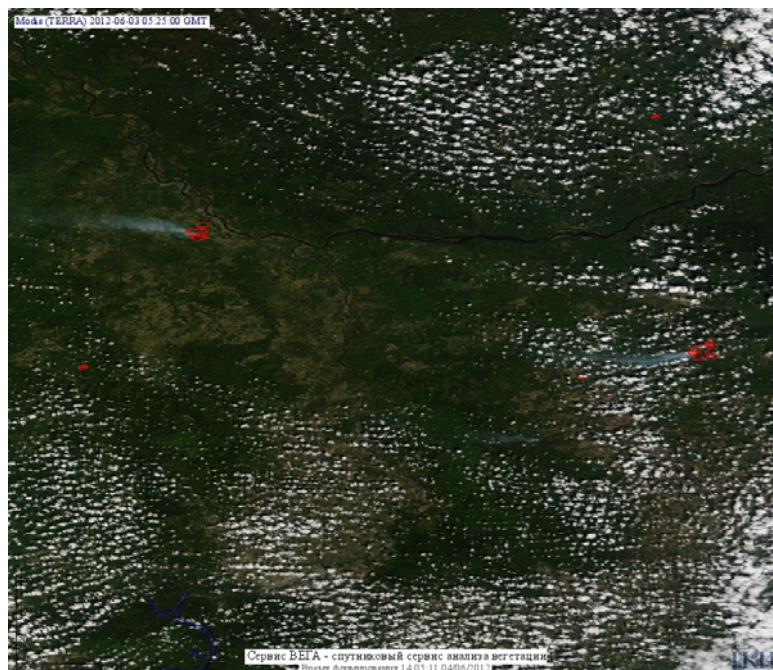

Рис. 6 Пожары в Красноярском крае