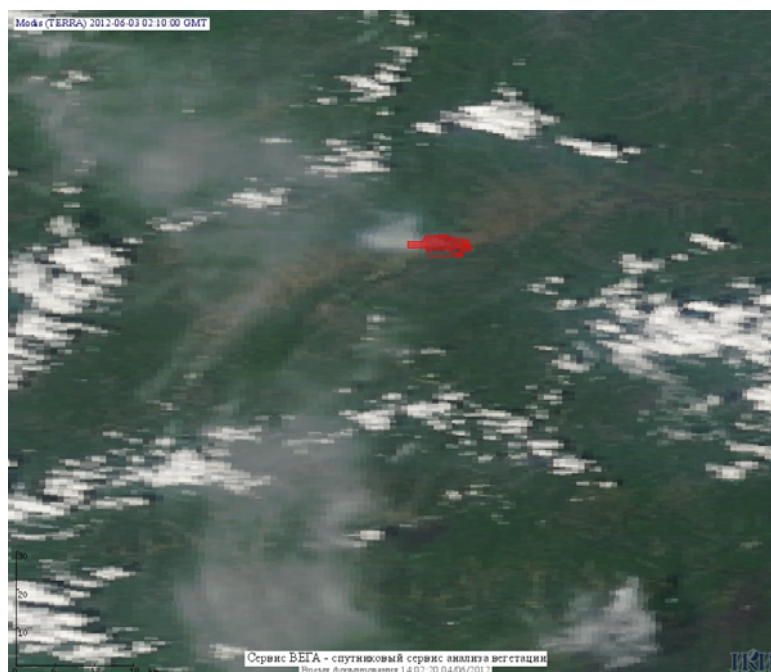

Рис. 8 Пожар в Забайкальском крае

(Информация подготовлена на основе данных центров приема НИЦ "Планета" (<http://planet.iitp.ru/index1.html>), спутникового сервиса ВЕГА (<http://vega.smlab.ru/>) и открытых зарубежных источников)