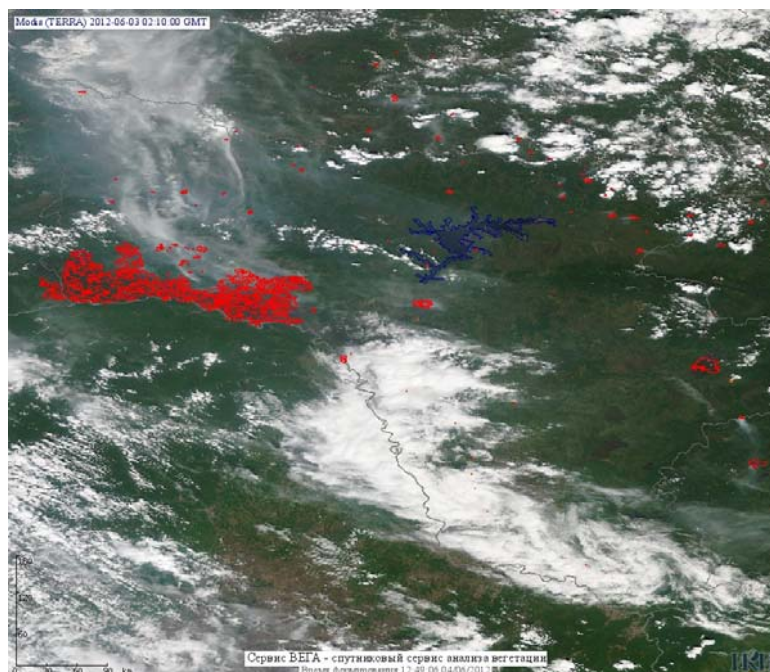

Пожарная ситуация в России по спутниковым данным

(обзор ситуации за 03.06.2012)

Всего за сутки 03.06.2012 на территории Российской Федерации (на всех видах территорий, включая сельскохозяйственные земли) по данным спутников Terra и Aqua наблюдалось **338 природных пожаров** с активным горением, на которых было зарегистрировано **1624 горячие точки**.

В том числе было зарегистрировано **268 активных пожаров, затрагивающих территории, покрытые лесом (1457 горячих точек)**.

Максимальное число пожаров наблюдалось в Хабаровском крае (119). На них было зарегистрировано 777 горячих точек.

Максимальное число активных пожаров наблюдалось в Сибирском федеральном округе (139), в том числе, на территории Красноярского края (72). На них было зарегистрировано 878 (Сибирский федеральный округ) и 563 (Красноярский край) горячих точек.

Огнем было затронуто около 37 тыс га территории, покрытой лесом.

Рис. 1 Пожарная обстановка в Амурской области. Площадь пожара 9256 составила 1000 тыс га

Рис. 2 Пожарная обстановка в Хабаровском крае

Рис. 3 Пожар в Хабаровском крае. Данные Landsat 7.