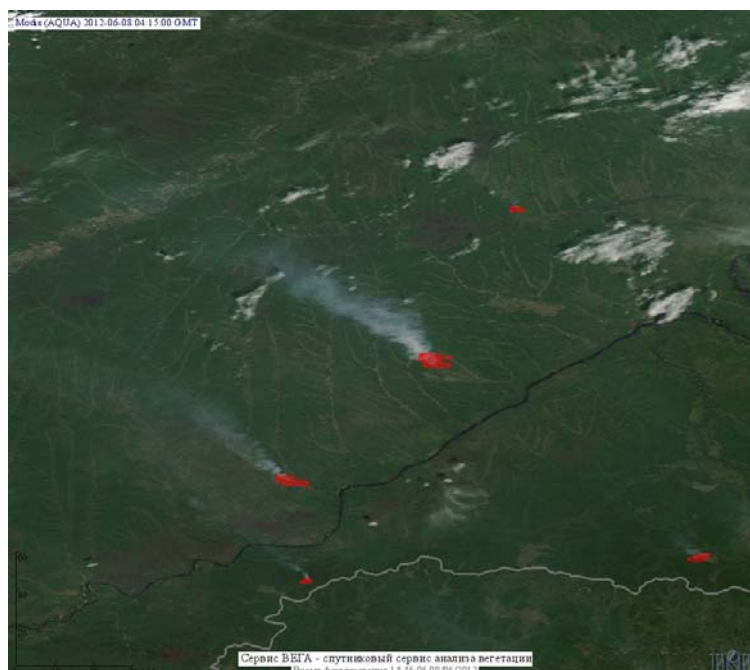

Рис. 8 Пожары в Республике Саха (Якутия)