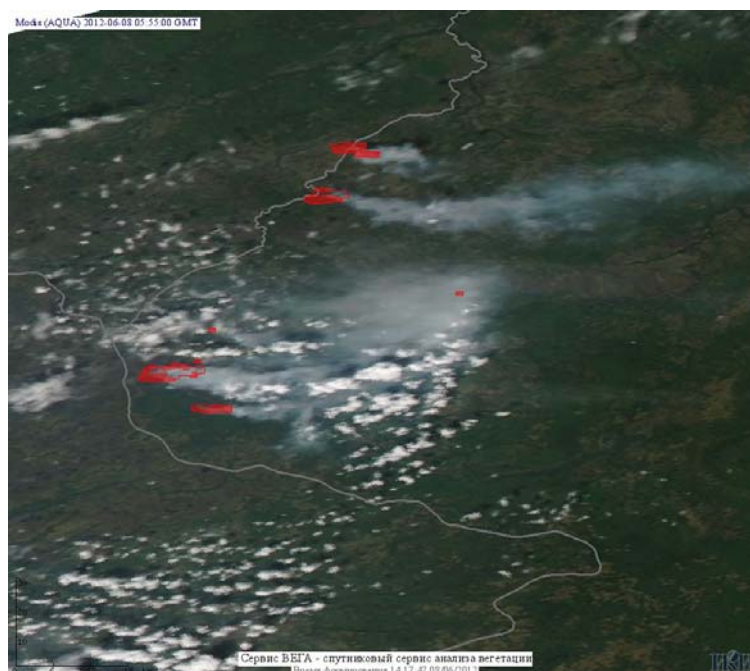

Рис. 7 Пожары на западе Красноярского края