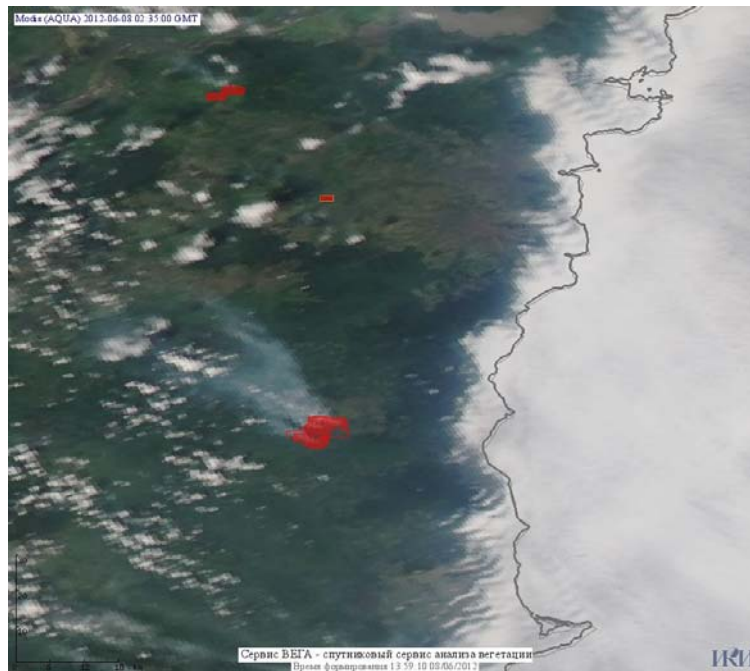

Пожарная ситуация в России по спутниковым данным

(обзор ситуации за 08.06.2012)

Всего за сутки 08.06.2012 на территории Российской Федерации (на всех видах территорий, включая сельскохозяйственные земли) по данным спутников Terra и Aqua наблюдалось **247 природный пожар** с активным горением, на которых было зарегистрировано **1223 горячие точки**.

В том числе было зарегистрировано **200 активных пожаров, затрагивающих территории, покрытые лесом (1109 горячих точек)**.

Максимальное число пожаров наблюдалось в Хабаровском крае (60). На них было зарегистрировано 357 горячих точек.

Максимальное число активных пожаров наблюдалось в Сибирском федеральном округе (189), в том числе, на территории Красноярского края (75). На них было зарегистрировано 712 (Сибирский федеральный округ) и 310 (Красноярский край) горячих точек.

Огнем было затронуто около 39 тыс га территории, покрытой лесом.

Рис. 1 Пожарная обстановка на севере Хабаровского края

Рис. 2 Пожары в Хабаровском крае

Рис. 3 Пожар в Томской области

Рис. 4 Пожары в Иркутской области