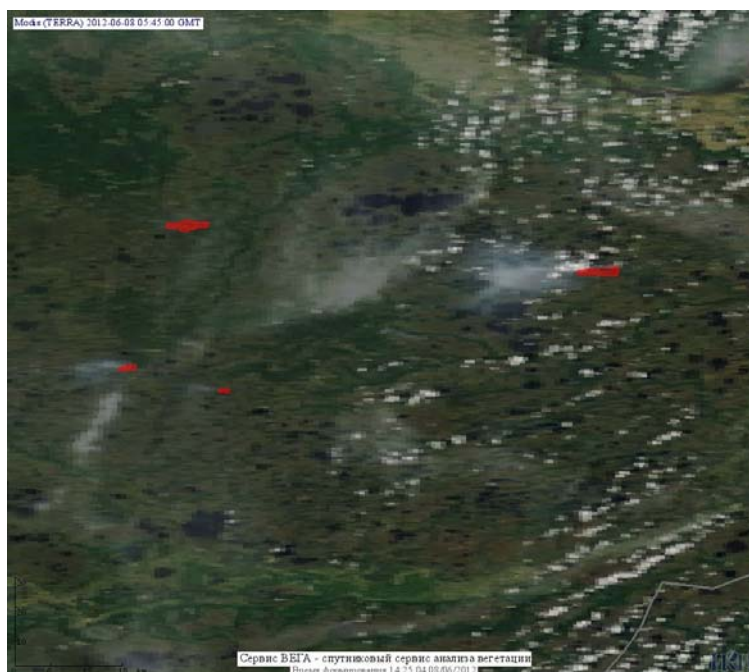

Пожарная ситуация в России по спутниковым данным

(обзор ситуации за 08.06.2012)

Всего за сутки 08.06.2012 на территории Российской Федерации (на всех видах территорий, включая сельскохозяйственные земли) по данным спутников Terra и Aqua наблюдалось **247 природный пожар** с активным горением, на которых было зарегистрировано **1223 горячие точки**.

По предварительной оценке огнем могло быть затронуто около 22 тыс га территории, покрытой лесом.

Для сравнения: 08.06.2011 года на территории России всего наблюдалось **363 природных пожара**, на которых было зарегистрировано 1603 горячие точки. Из них пожаров, затронувших территорию, покрытую лесом, было 304, на которых было детектировано 1485 горячих точек.

Максимальное число активных пожаров наблюдалось в Сибирском федеральном округе (189), в том числе, на территории Красноярского края (75). На них было зарегистрировано 712 (Сибирский федеральный округ) и 310 (Красноярский край) горячих точек.

Огнем было затронуто около 39 тыс га территории, покрытой лесом.

Рис. 1 Пожарная обстановка на севере Хабаровского края

Рис. 2 Пожары в Хабаровском крае

Рис. 3 Пожар в Томской области

Рис. 4 Пожары в Иркутской области