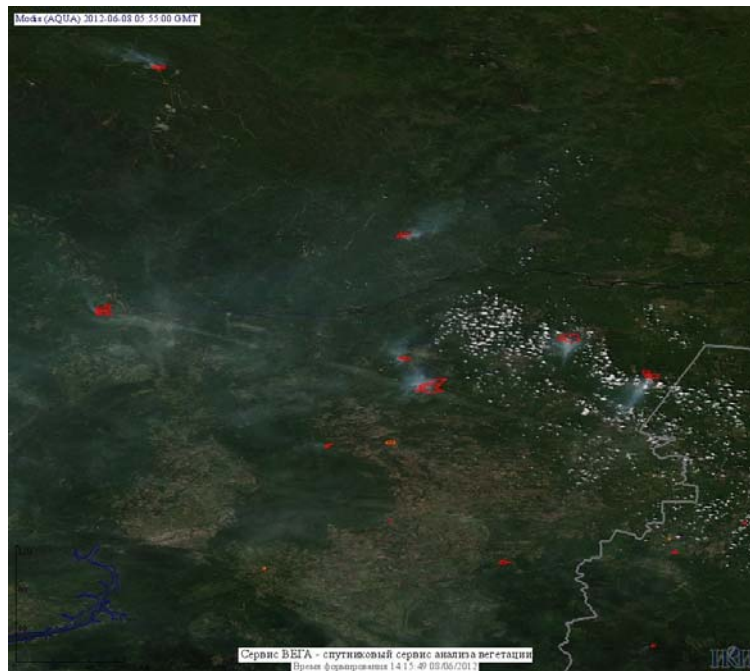

Рис. 6 Пожары в Красноярском крае