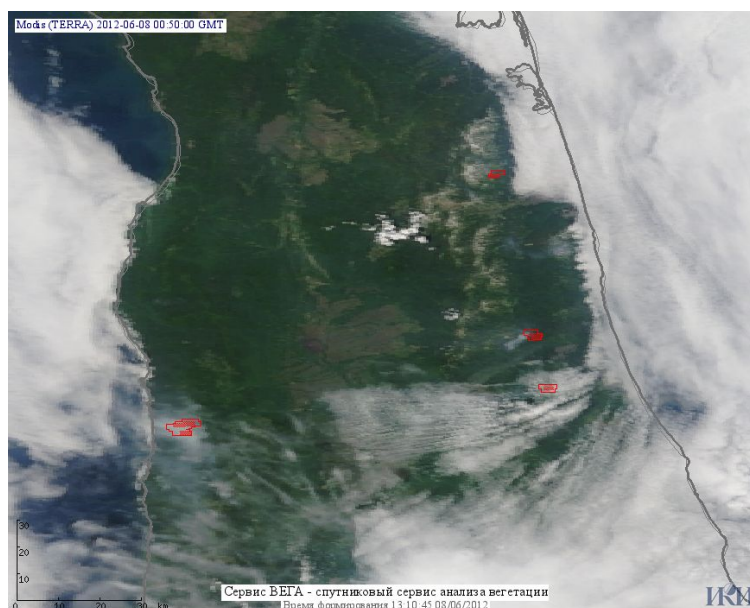

Рис. 9 Пожары в Сахалинской области

(Информация подготовлена на основе данных центров приема НИЦ "Планета" (<http://planet.iitp.ru/index1.html>), спутникового сервиса ВЕГА (<http://vega.smislab.ru/>) и открытых зарубежных источников)