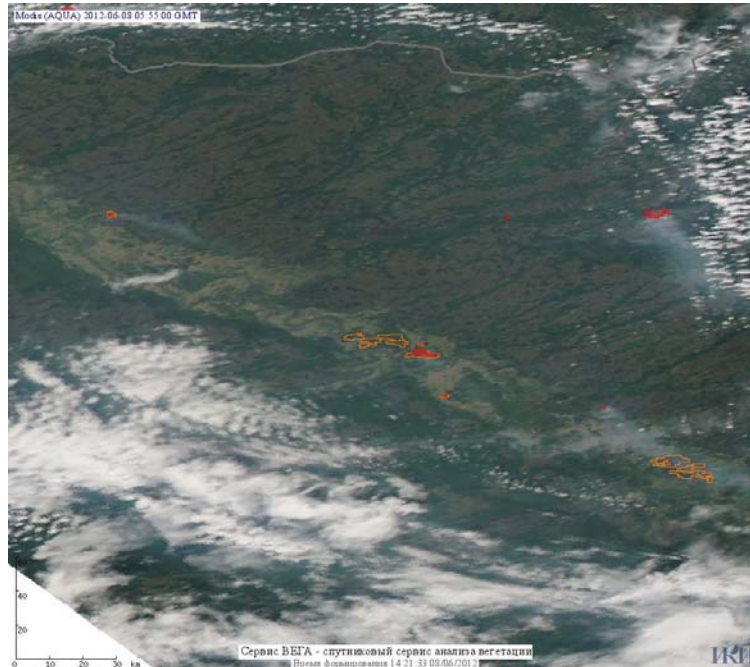

Пожарная ситуация в России по спутниковым данным

(обзор ситуации за 08.06.2012)

Всего за сутки 08.06.2012 на территории Российской Федерации (на всех видах территорий, включая сельскохозяйственные земли) по данным спутников Terra и Aqua наблюдалось **247 природный пожар** с активным горением, на которых было зарегистрировано **1223 горячие точки**.

По предварительной оценке огнем могло быть затронуто около 22 тыс га территории, покрытой лесом.

Для сравнения: 08.06.2011 года на территории России всего наблюдалось **363 природных пожара**, на которых было зарегистрировано 1603 горячие точки. Из них пожаров, затронувших территорию, покрытую лесом, было 304, на которых было детектировано 1485 горячих точек.

Максимальное число активных пожаров наблюдалось в Сибирском федеральном округе (189), в том числе, на территории Красноярского края (75). На них было зарегистрировано 712 (Сибирский федеральный округ) и 310 (Красноярский край) горячих точек.

Огнем было затронуто около 39 тыс га территории, покрытой лесом.

Рис. 1 Пожарная обстановка на севере Хабаровского края

Рис. 2 Пожары в Хабаровском крае

Рис. 3 Пожар в Томской области

Рис. 4 Пожары в Иркутской области