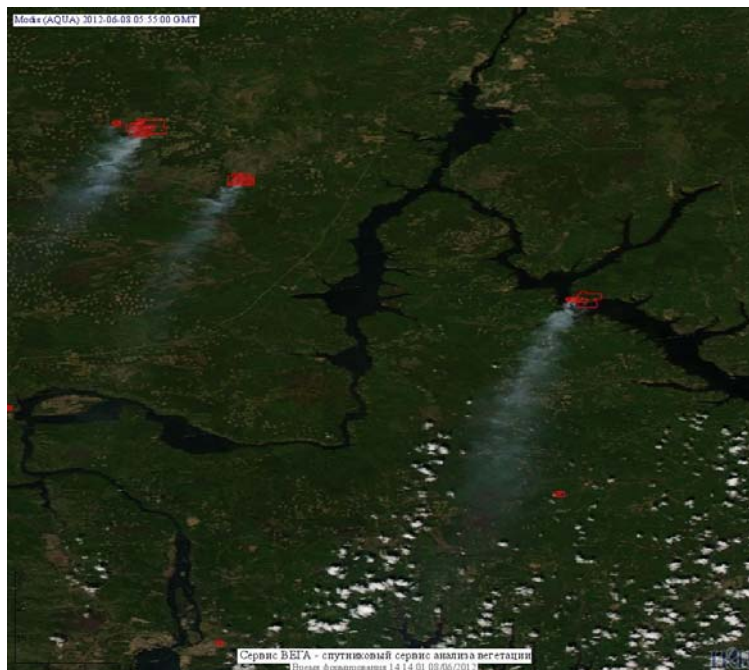

Пожарная ситуация в России по спутниковым данным

(обзор ситуации за 08.06.2012)

Всего за сутки 08.06.2012 на территории Российской Федерации (на всех видах территорий, включая сельскохозяйственные земли) по данным спутников Terra и Aqua наблюдалось **247 природный пожар** с активным горением, на которых было зарегистрировано **1223 горячие точки**.

По предварительной оценке огнем могло быть затронуто около 22 тыс га территории, покрытой лесом.

Для сравнения: 08.06.2011 года на территории России всего наблюдалось **363 природных пожара**, на которых было зарегистрировано 1603 горячие точки. Из них пожаров, затронувших территорию, покрытую лесом, было 304, на которых было детектировано 1485 горячих точек.

Максимальное число активных пожаров наблюдалось в Сибирском федеральном округе (189), в том числе, на территории Красноярского края (75). На них было зарегистрировано 712 (Сибирский федеральный округ) и 310 (Красноярский край) горячих точек.

Огнем было затронуто около 39 тыс га территории, покрытой лесом.

Рис. 1 Пожарная обстановка на севере Хабаровского края

Рис. 2 Пожары в Хабаровском крае

Рис. 3 Пожар в Томской области

Рис. 4 Пожары в Иркутской области