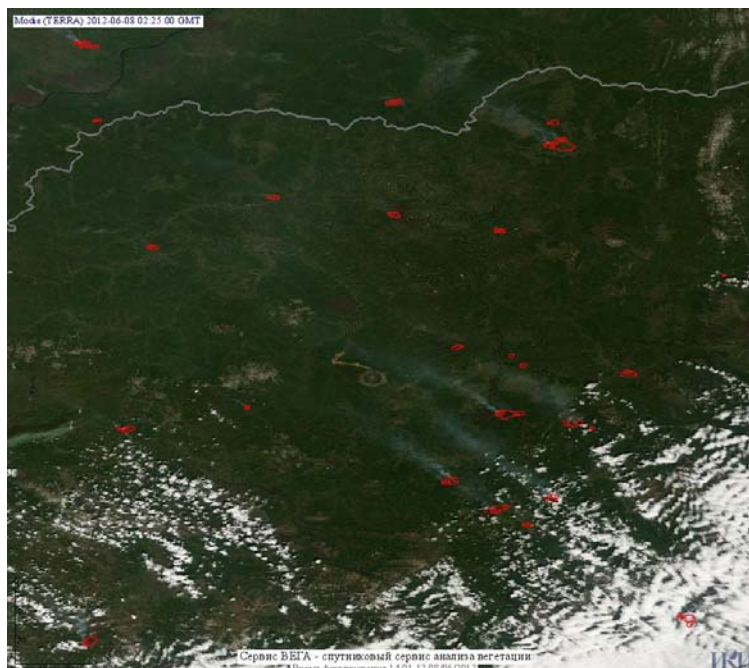

Пожарная ситуация в России по спутниковым данным

(обзор ситуации за 08.06.2012)

Всего за сутки 08.06.2012 на территории Российской Федерации (на всех видах территорий, включая сельскохозяйственные земли) по данным спутников Terra и Aqua наблюдалось **247 природный пожар** с активным горением, на которых было зарегистрировано **1223 горячие точки**.

По предварительной оценке огнем могло быть затронуто около 22 тыс га территории, покрытой лесом.

Для сравнения: 08.06.2011 года на территории России всего наблюдалось **363 природных пожара**, на которых было зарегистрировано 1603 горячие точки. Из них пожаров, затронувших территорию, покрытую лесом, было 304, на которых было детектировано 1485 горячих точек.

Максимальное число активных пожаров наблюдалось в Сибирском федеральном округе (189), в том числе, на территории Красноярского края (75). На них было зарегистрировано 712 (Сибирский федеральный округ) и 310 (Красноярский край) горячих точек.

Огнем было затронуто около 39 тыс га территории, покрытой лесом.

Рис. 1 Пожарная обстановка на севере Хабаровского края

Рис. 2 Пожары в Хабаровском крае

Рис. 3 Пожар в Томской области

Рис. 4 Пожары в Иркутской области