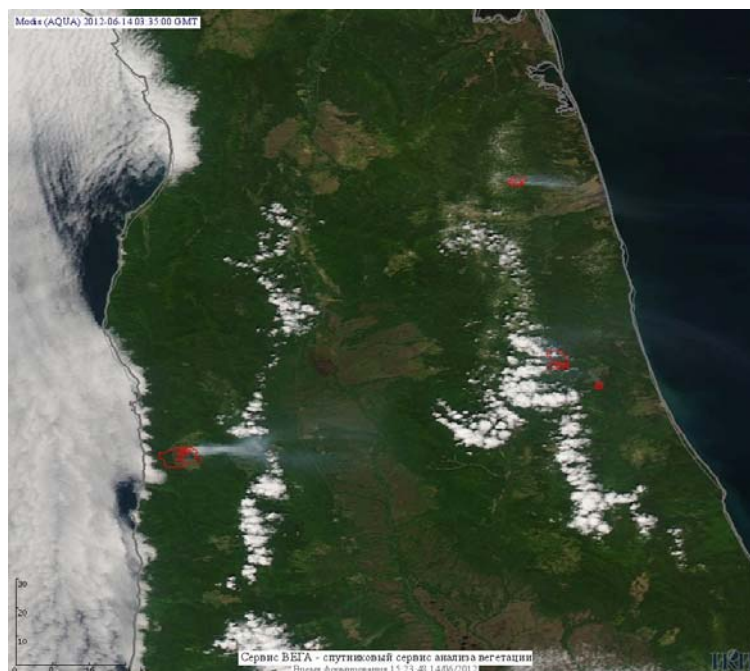

Рис. 9 Пожары в Сахалинской области

(Информация подготовлена на основе данных центров приема НИЦ "Планета" (<http://planet.iitp.ru/index1.html>), спутникового сервиса ВЕГА (<http://vega.smislab.ru/>) и открытых зарубежных источников)