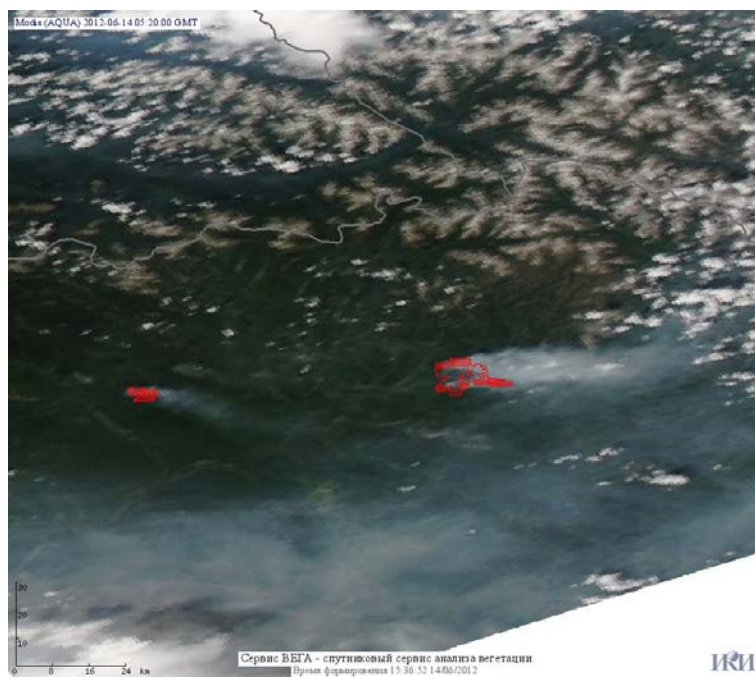

Рис. 6 Пожары в Республике Тыва