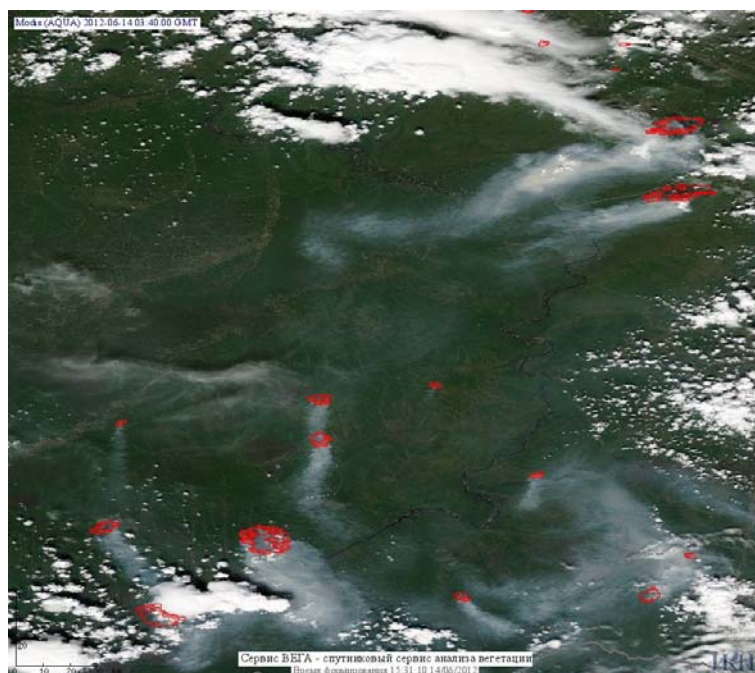

Рис. 7 Пожары в Республике Саха (Якутия)