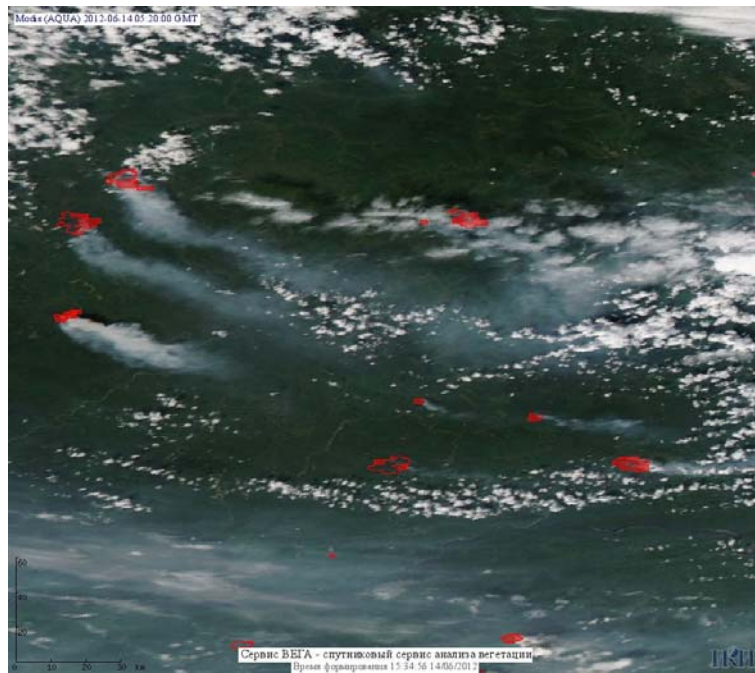

## Пожарная ситуация в России по спутниковым данным

(обзор ситуации за 14.06.2012)

**Всего за сутки 14.06.2012** на территории Российской Федерации (на всех видах территорий, включая сельскохозяйственные земли) по данным спутников Terra и Aqua наблюдалось **619 природных пожаров** с активным горением, на которых было зарегистрировано **4301 горячая точка**.

По предварительной оценке огнем могло быть затронуто около 104 тыс га территории, покрытой лесом.

**Для сравнения: 14.06.2011 года на территории России всего наблюдалось 199 природных пожаров**, на которых было зарегистрировано 998 горячих точек. Из них пожаров, затронувших территорию, покрытую лесом, было 168, на которых было детектировано 954 горячие точки.

Максимальное число активных пожаров наблюдалось в Сибирском федеральном округе (130), в том числе, на территории Красноярского края (42). На них было зарегистрировано 578 (Сибирский федеральный округ) и 189 (Красноярский край) горячих точек.

Огнем было затронуто около 24 тыс га территории, покрытой лесом.

Рис. 1 Пожарная обстановка в Хабаровском крае

**Рис. 2 Пожары в Красноярском крае**

**Рис. 3 Пожары на западе Красноярского края**

**Рис. 4 Пожар в Ханты-Мансийском а.о. (Югра)**