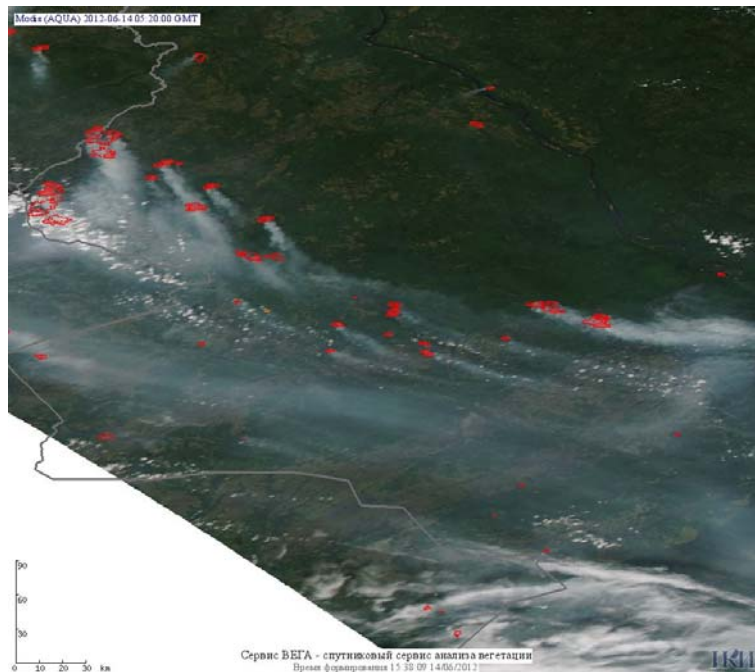

## Пожарная ситуация в России по спутниковым данным

(обзор ситуации за 14.06.2012)

**Всего за сутки 14.06.2012** на территории Российской Федерации (на всех видах территорий, включая сельскохозяйственные земли) по данным спутников Terra и Aqua наблюдалось **619 природных пожаров** с активным горением, на которых было зарегистрировано **4301 горячая точка**.

По предварительной оценке огнем могло быть затронуто около 104 тыс га территории, покрытой лесом.

**Для сравнения: 14.06.2011 года на территории России всего наблюдалось 199 природных пожаров**, на которых было зарегистрировано 998 горячих точек. Из них пожаров, затронувших территорию, покрытую лесом, было 168, на которых было детектировано 954 горячие точки.

Максимальное число активных пожаров наблюдалось в Сибирском федеральном округе (130), в том числе, на территории Красноярского края (42). На них было зарегистрировано 578 (Сибирский федеральный округ) и 189 (Красноярский край) горячих точек.

Огнем было затронуто около 24 тыс га территории, покрытой лесом.

Рис. 1 Пожарная обстановка в Хабаровском крае

**Рис. 2 Пожары в Красноярском крае**

**Рис. 3 Пожары на западе Красноярского края**

**Рис. 4 Пожар в Ханты-Мансийском а.о. (Югра)**