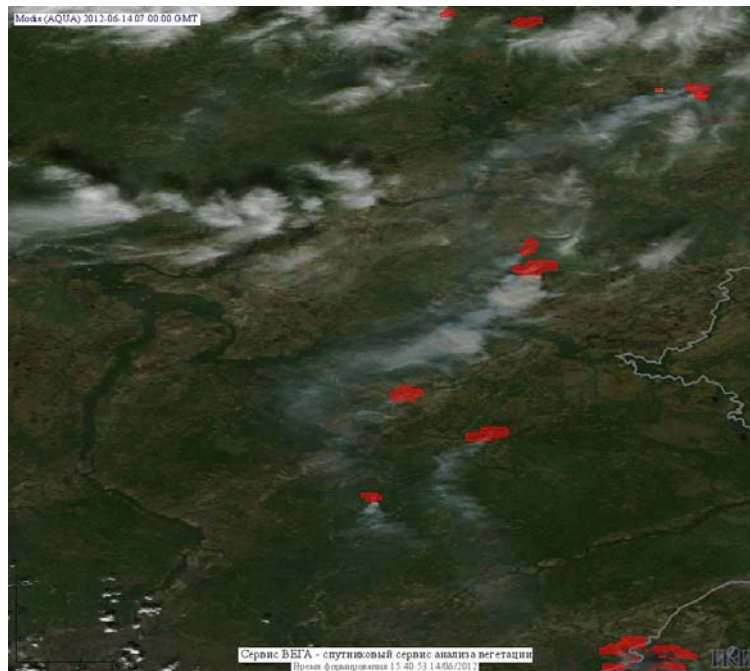

Рис. 8 Пожары в Ямало_Ненецком а.о.