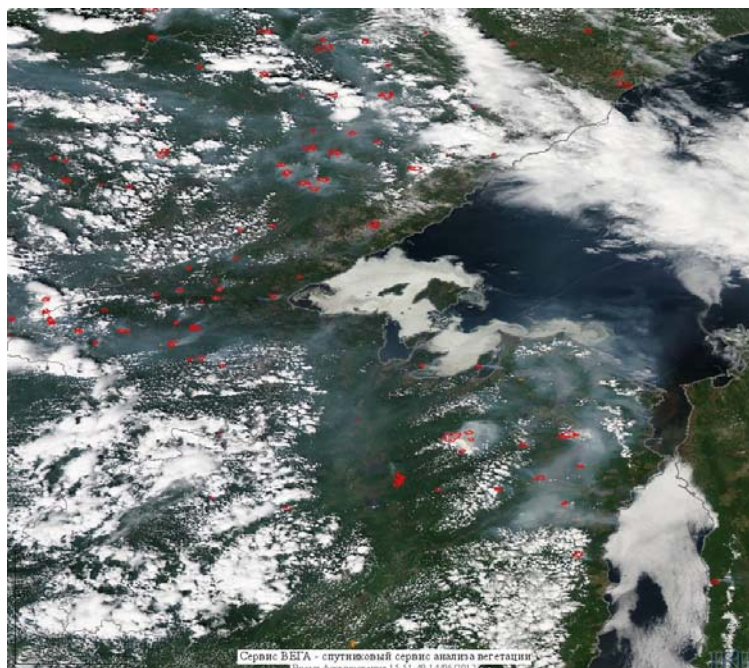

## Пожарная ситуация в России по спутниковым данным

(обзор ситуации за 14.06.2012)

**Всего за сутки 14.06.2012** на территории Российской Федерации (на всех видах территорий, включая сельскохозяйственные земли) по данным спутников Terra и Aqua наблюдалось **619 природных пожаров** с активным горением, на которых было зарегистрировано **4301 горячая точка**.

По предварительной оценке огнем могло быть затронуто около 104 тыс га территории, покрытой лесом.

**Для сравнения: 14.06.2011 года на территории России всего наблюдалось 199 природных пожаров**, на которых было зарегистрировано 998 горячих точек. Из них пожаров, затронувших территорию, покрытую лесом, было 168, на которых было детектировано 954 горячие точки.

Максимальное число активных пожаров наблюдалось в Сибирском федеральном округе (130), в том числе, на территории Красноярского края (42). На них было зарегистрировано 578 (Сибирский федеральный округ) и 189 (Красноярский край) горячих точек.

Огнем было затронуто около 24 тыс га территории, покрытой лесом.

Рис. 1 Пожарная обстановка в Хабаровском крае

**Рис. 2 Пожары в Красноярском крае**

**Рис. 3 Пожары на западе Красноярского края**

**Рис. 4 Пожар в Ханты-Мансийском а.о. (Югра)**