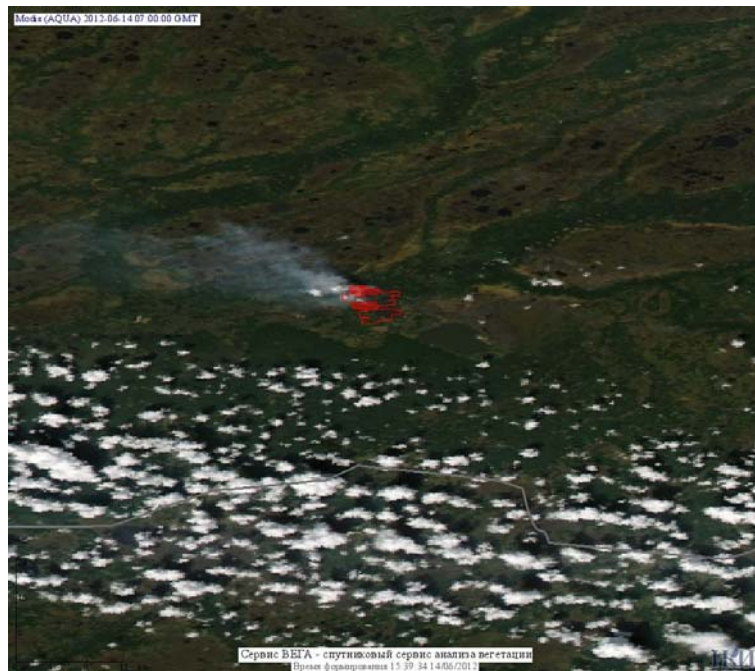

## Пожарная ситуация в России по спутниковым данным

(обзор ситуации за 14.06.2012)

**Всего за сутки 14.06.2012** на территории Российской Федерации (на всех видах территорий, включая сельскохозяйственные земли) по данным спутников Terra и Aqua наблюдалось **619 природных пожаров** с активным горением, на которых было зарегистрировано **4301 горячая точка**.

По предварительной оценке огнем могло быть затронуто около 104 тыс га территории, покрытой лесом.

**Для сравнения: 14.06.2011 года на территории России всего наблюдалось 199 природных пожаров**, на которых было зарегистрировано 998 горячих точек. Из них пожаров, затронувших территорию, покрытую лесом, было 168, на которых было детектировано 954 горячие точки.

Максимальное число активных пожаров наблюдалось в Сибирском федеральном округе (130), в том числе, на территории Красноярского края (42). На них было зарегистрировано 578 (Сибирский федеральный округ) и 189 (Красноярский край) горячих точек.

Огнем было затронуто около 24 тыс га территории, покрытой лесом.

Рис. 1 Пожарная обстановка в Хабаровском крае

**Рис. 2 Пожары в Красноярском крае**

**Рис. 3 Пожары на западе Красноярского края**

**Рис. 4 Пожар в Ханты-Мансийском а.о. (Югра)**