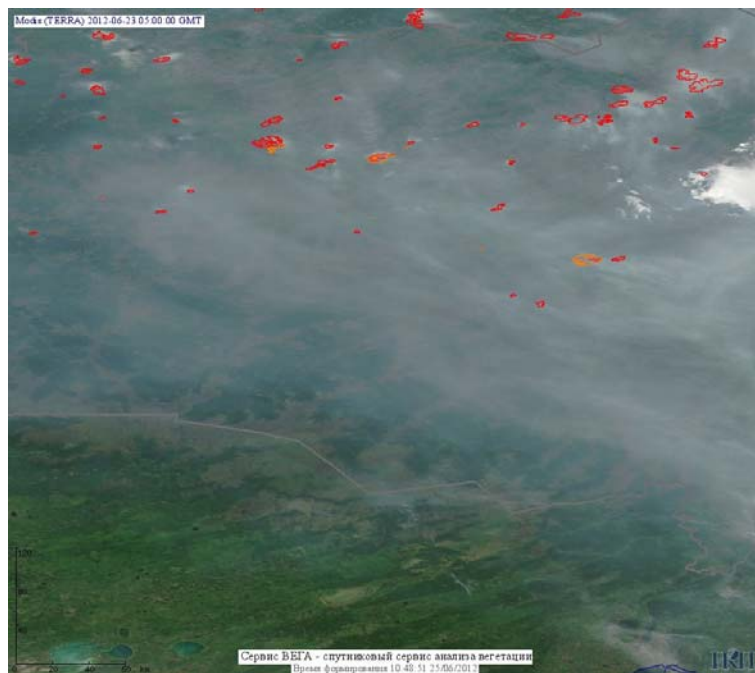

Рис. 9 Пожары в Томской области