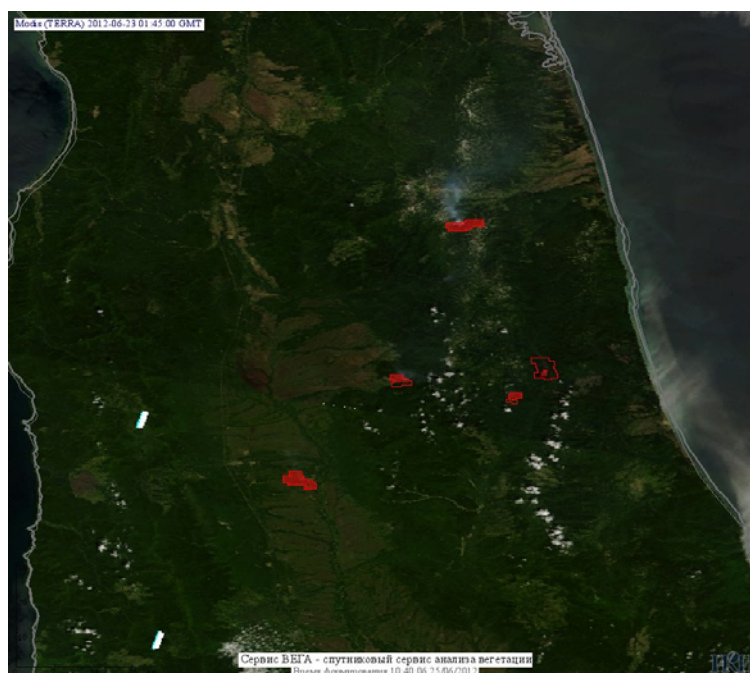

Рис. 11 Пожары в Сахалинской области

(Информация подготовлена на основе данных центров приема НИЦ "Планета" (<http://planet.iitp.ru/index1.html>), спутникового сервиса ВЕГА (<http://vega.smislab.ru/>) и открытых зарубежных источников)