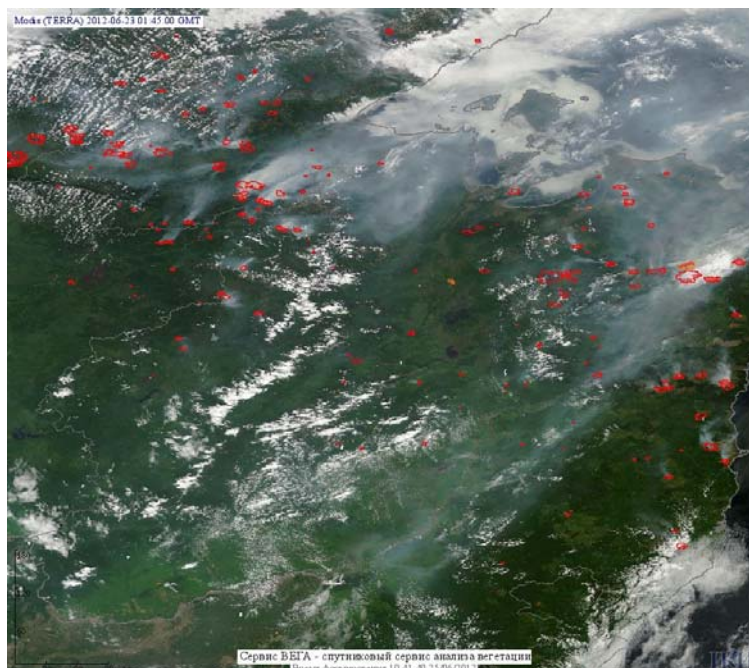

Пожарная ситуация в России по спутниковым данным

(обзор ситуации за 23.06.2012)

Всего за сутки 23.06.2012 на территории Российской Федерации (на всех видах территорий, включая сельскохозяйственные земли) по данным спутников Terra и Aqua наблюдалось **672 природных пожара** с активным горением, на которых было зарегистрировано **5514 горячих точек**.

В том числе было зарегистрировано **550 активных пожаров, затрагивающих территории, покрытые лесом (5098 горячих точек)**.

Максимальное число пожаров наблюдалось в Хабаровском крае (142). На них было зарегистрировано 1695 горячих точек.

Максимальное число активных пожаров наблюдалось в Сибирском федеральном округе (102), в том числе, на территории Иркутской области (42). На них было зарегистрировано 624 (Сибирский федеральный округ) и 210 (Иркутская область) горячих точек.

Огнем было затронуто около 19 тыс. га территории, покрытой лесом.

Рис. 1 Пожарная обстановка в Хабаровском крае

Рис. 2 Пожар 62164 в Хабаровском крае. Данные Landsat 7. Улучшенное изображение.

Рис. 3 Пожар 62164 в Хабаровском крае. Данные Landsat 7.