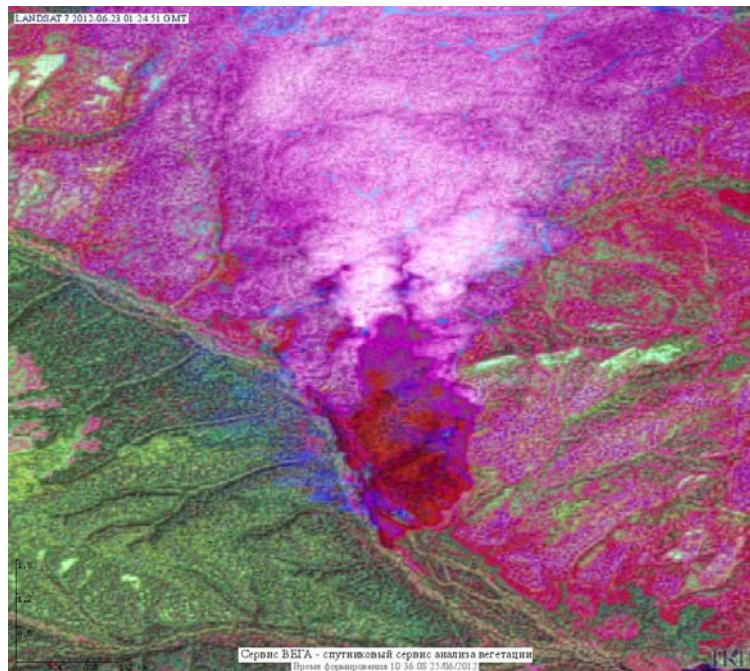

Пожарная ситуация в России по спутниковым данным

(обзор ситуации за 23.06.2012)

Всего за сутки 23.06.2012 на территории Российской Федерации (на всех видах территорий, включая сельскохозяйственные земли) по данным спутников Terra и Aqua наблюдалось **672 природных пожара** с активным горением, на которых было зарегистрировано **5514 горячих точек**.

В том числе было зарегистрировано **550 активных пожаров, затрагивающих территории, покрытые лесом (5098 горячих точек)**.

Максимальное число пожаров наблюдалось в Хабаровском крае (142). На них было зарегистрировано 1695 горячих точек.

Максимальное число активных пожаров наблюдалось в Сибирском федеральном округе (102), в том числе, на территории Иркутской области (42). На них было зарегистрировано 624 (Сибирский федеральный округ) и 210 (Иркутская область) горячих точек.

Огнем было затронуто около 19 тыс. га территории, покрытой лесом.

Рис. 1 Пожарная обстановка в Хабаровском крае

Рис. 2 Пожар 62164 в Хабаровском крае. Данные Landsat 7. Улучшенное изображение.

Рис. 3 Пожар 62164 в Хабаровском крае. Данные Landsat 7.