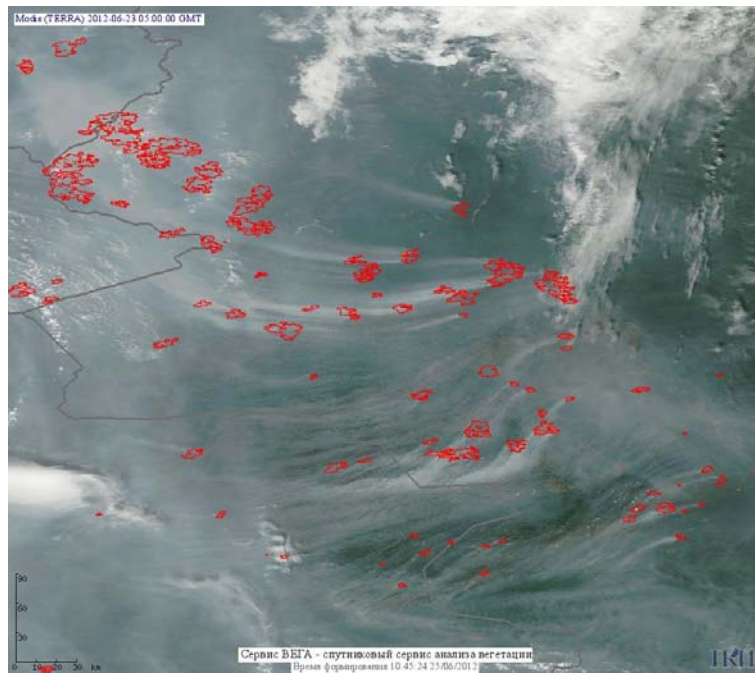

Пожарная ситуация в России по спутниковым данным

(обзор ситуации за 23.06.2012)

Всего за сутки 23.06.2012 на территории Российской Федерации (на всех видах территорий, включая сельскохозяйственные земли) по данным спутников Terra и Aqua наблюдалось **672 природных пожара** с активным горением, на которых было зарегистрировано **5514 горячих точек**.

Максимальное число активных пожаров наблюдалось в Сибирском федеральном округе (102), в том числе, на территории Иркутской области (42). На них было зарегистрировано 624 (Сибирский федеральный округ) и 210 (Иркутская область) горячих точек.

Огнем было затронуто около 19 тыс. га территории, покрытой лесом.

Рис. 1 Пожарная обстановка в Хабаровском крае

Рис. 2 Пожар 62164 в Хабаровском крае. Данные Landsat 7. Улучшенное изображение.

Рис. 3 Пожар 62164 в Хабаровском крае. Данные Landsat 7.

Рис. 4 Пожар 50823 в Хабаровском крае. Данные Landsat 7. Улучшенное изображение.

Рис. 5 Пожар 50823 в Хабаровском крае. Данные Landsat 7.

Рис. 6 Пожары на западе Красноярского края

Рис. 7 Пожары в Ханты-Мансийском а.о. (Югра) и Ямало-Ненецком а.о.