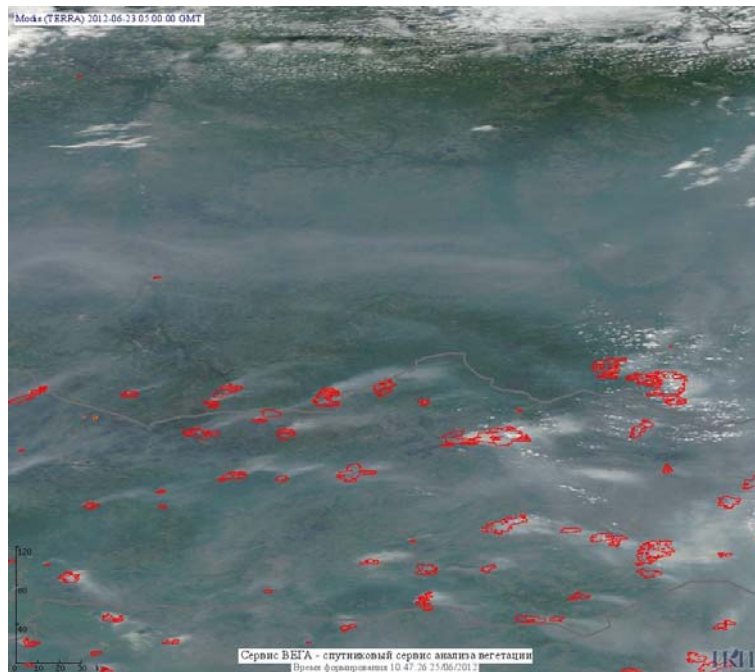

Пожарная ситуация в России по спутниковым данным

(обзор ситуации за 23.06.2012)

Всего за сутки 23.06.2012 на территории Российской Федерации (на всех видах территорий, включая сельскохозяйственные земли) по данным спутников Terra и Aqua наблюдалось **672 природных пожара** с активным горением, на которых было зарегистрировано **5514 горячих точек**.

Максимальное число активных пожаров наблюдалось в Сибирском федеральном округе (102), в том числе, на территории Иркутской области (42). На них было зарегистрировано 624 (Сибирский федеральный округ) и 210 (Иркутская область) горячих точек.

Огнем было затронуто около 19 тыс. га территории, покрытой лесом.

Рис. 1 Пожарная обстановка в Хабаровском крае

Рис. 2 Пожар 62164 в Хабаровском крае. Данные Landsat 7. Улучшенное изображение.

Рис. 3 Пожар 62164 в Хабаровском крае. Данные Landsat 7.

Рис. 4 Пожар 50823 в Хабаровском крае. Данные Landsat 7. Улучшенное изображение.

Рис. 5 Пожар 50823 в Хабаровском крае. Данные Landsat 7.

Рис. 6 Пожары на западе Красноярского края

Рис. 7 Пожары в Ханты-Мансийском а.о. (Югра) и Ямало-Ненецком а.о.