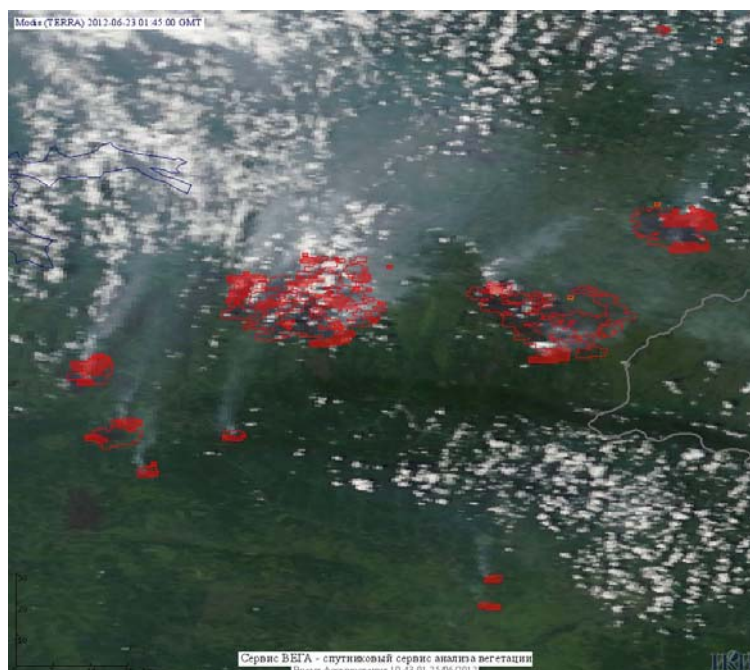

Рис. 10 Пожары в Амурской области