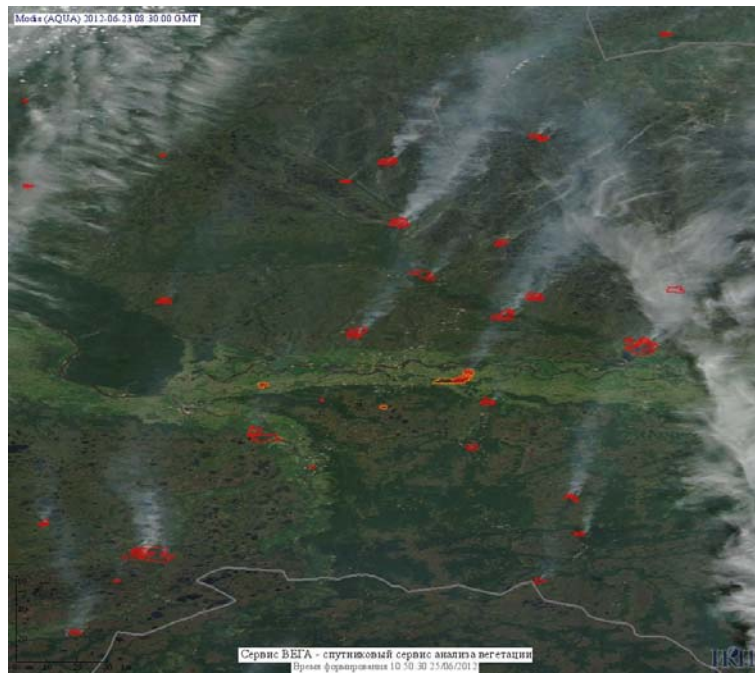

Пожарная ситуация в России по спутниковым данным

(обзор ситуации за 23.06.2012)

Всего за сутки 23.06.2012 на территории Российской Федерации (на всех видах территорий, включая сельскохозяйственные земли) по данным спутников Terra и Aqua наблюдалось **672 природных пожара** с активным горением, на которых было зарегистрировано **5514 горячих точек**.

Максимальное число активных пожаров наблюдалось в Сибирском федеральном округе (102), в том числе, на территории Иркутской области (42). На них было зарегистрировано 624 (Сибирский федеральный округ) и 210 (Иркутская область) горячих точек.

Огнем было затронуто около 19 тыс. га территории, покрытой лесом.

Рис. 1 Пожарная обстановка в Хабаровском крае

Рис. 2 Пожар 62164 в Хабаровском крае. Данные Landsat 7. Улучшенное изображение.

Рис. 3 Пожар 62164 в Хабаровском крае. Данные Landsat 7.

Рис. 4 Пожар 50823 в Хабаровском крае. Данные Landsat 7. Улучшенное изображение.

Рис. 5 Пожар 50823 в Хабаровском крае. Данные Landsat 7.

Рис. 6 Пожары на западе Красноярского края

Рис. 7 Пожары в Ханты-Мансийском а.о. (Югра) и Ямало-Ненецком а.о.