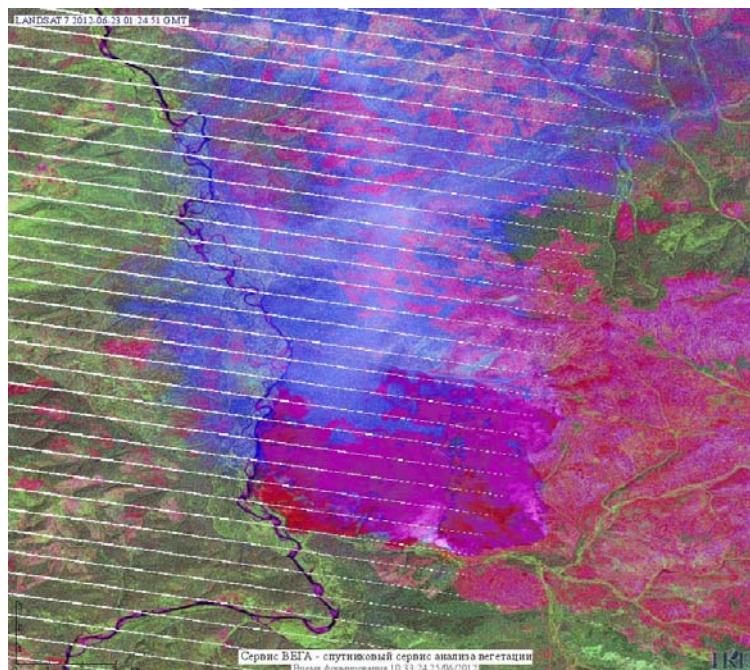

Пожарная ситуация в России по спутниковым данным

(обзор ситуации за 23.06.2012)

Всего за сутки 23.06.2012 на территории Российской Федерации (на всех видах территорий, включая сельскохозяйственные земли) по данным спутников Terra и Aqua наблюдалось **672 природных пожара** с активным горением, на которых было зарегистрировано **5514 горячих точек**.

Максимальное число активных пожаров наблюдалось в Сибирском федеральном округе (102), в том числе, на территории Иркутской области (42). На них было зарегистрировано 624 (Сибирский федеральный округ) и 210 (Иркутская область) горячих точек.

Огнем было затронуто около 19 тыс. га территории, покрытой лесом.

Рис. 1 Пожарная обстановка в Хабаровском крае

Рис. 2 Пожар 62164 в Хабаровском крае. Данные Landsat 7. Улучшенное изображение.

Рис. 3 Пожар 62164 в Хабаровском крае. Данные Landsat 7.

Рис. 4 Пожар 50823 в Хабаровском крае. Данные Landsat 7. Улучшенное изображение.

Рис. 5 Пожар 50823 в Хабаровском крае. Данные Landsat 7.

Рис. 6 Пожары на западе Красноярского края

Рис. 7 Пожары в Ханты-Мансийском а.о. (Югра) и Ямало-Ненецком а.о.