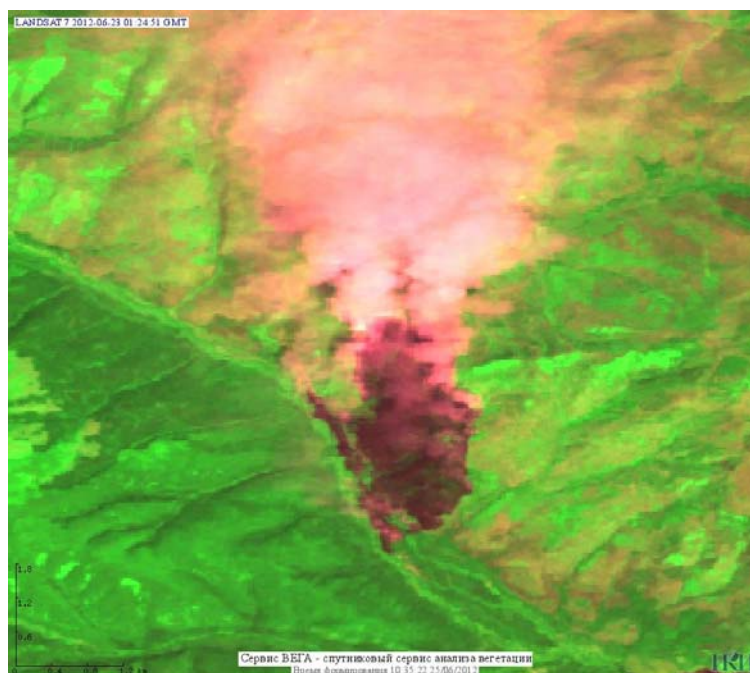

Пожарная ситуация в России по спутниковым данным

(обзор ситуации за 23.06.2012)

Всего за сутки 23.06.2012 на территории Российской Федерации (на всех видах территорий, включая сельскохозяйственные земли) по данным спутников Terra и Aqua наблюдалось **672 природных пожара** с активным горением, на которых было зарегистрировано **5514 горячих точек**.

В том числе было зарегистрировано **550 активных пожаров, затрагивающих территории, покрытые лесом (5098 горячих точек)**.

Максимальное число пожаров наблюдалось в Хабаровском крае (142). На них было зарегистрировано 1695 горячих точек.

Максимальное число активных пожаров наблюдалось в Сибирском федеральном округе (102), в том числе, на территории Иркутской области (42). На них было зарегистрировано 624 (Сибирский федеральный округ) и 210 (Иркутская область) горячих точек.

Огнем было затронуто около 19 тыс. га территории, покрытой лесом.

Рис. 1 Пожарная обстановка в Хабаровском крае

Рис. 2 Пожар 62164 в Хабаровском крае. Данные Landsat 7. Улучшенное изображение.

Рис. 3 Пожар 62164 в Хабаровском крае. Данные Landsat 7.