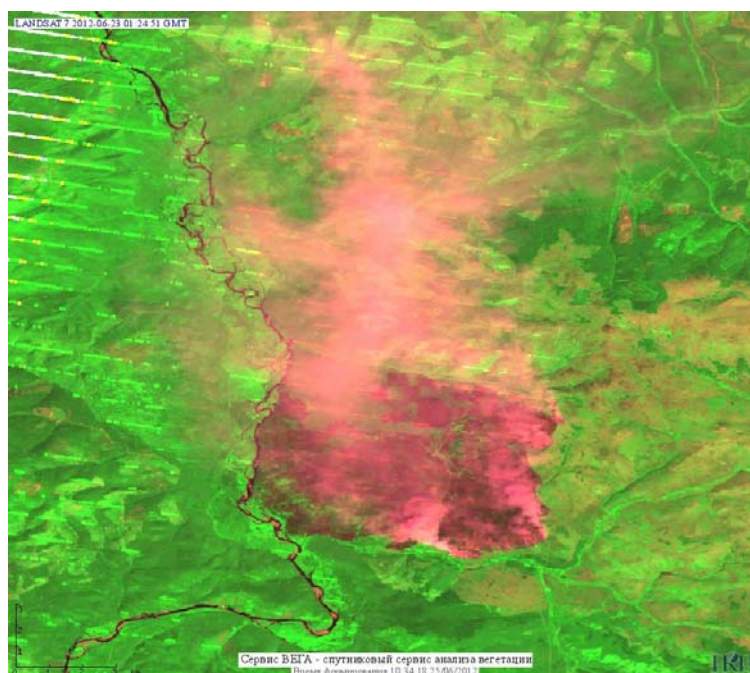

Пожарная ситуация в России по спутниковым данным

(обзор ситуации за 23.06.2012)

Всего за сутки 23.06.2012 на территории Российской Федерации (на всех видах территорий, включая сельскохозяйственные земли) по данным спутников Terra и Aqua наблюдалось **672 природных пожара** с активным горением, на которых было зарегистрировано **5514 горячих точек**.

В том числе было зарегистрировано **550 активных пожаров, затрагивающих территории, покрытые лесом (5098 горячих точек)**.

Максимальное число пожаров наблюдалось в Хабаровском крае (142). На них было зарегистрировано 1695 горячих точек.

Максимальное число активных пожаров наблюдалось в Сибирском федеральном округе (102), в том числе, на территории Иркутской области (42). На них было зарегистрировано 624 (Сибирский федеральный округ) и 210 (Иркутская область) горячих точек.

Рис. 4 Пожар 50823 в Хабаровском крае. Данные Landsat 7. Улучшенное изображение.

Рис. 5 Пожар 50823 в Хабаровском крае. Данные Landsat 7.

Рис. 6 Пожары на западе Красноярского края

Рис. 7 Пожары в Ханты-Мансийском а.о. (Югра) и Ямало-Ненецком а.о.