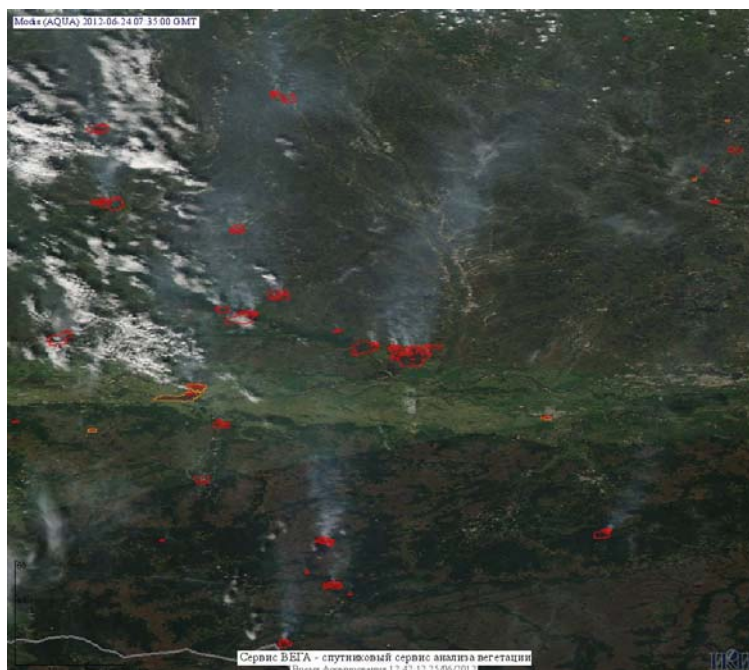

Пожарная ситуация в России по спутниковым данным

(обзор ситуации за 24.06.2012)

Всего за сутки 24.06.2012 на территории Российской Федерации (на всех видах территорий, включая сельскохозяйственные земли) по данным спутников Terra и Aqua наблюдалось **553 природных пожара** с активным горением, на которых было зарегистрировано **4619 горячих точек**.

По предварительной оценке огнем могло быть затронуто около 170 тыс. га территории, покрытой лесом.

Для сравнения: 24.06.2011 года на территории России всего наблюдалось 178 природных пожаров, на которых было зарегистрировано 941 горячая точка. Из них пожаров, затронувших территорию, покрытую лесом, было 151, на которых было детектировано 883 горячие точки.

Максимальное число активных пожаров наблюдалось в Сибирском федеральном округе (108), в том числе, на территории Забайкальского края (42). На них было зарегистрировано 755 (Сибирский федеральный округ) и 255 (Забайкальский край) горячих точек.

Огнем было затронуто около 21 тыс. га территории, покрытой лесом.

Рис. 1 Пожарная обстановка в Хабаровском крае

Рис. 2 Пожары в Ханты-Мансийском а.о. (Югра), Ямало-Ненецком а.о. и Томской области

Рис. 3 Пожары в Ханты_Мансийском а.о. (Югра)