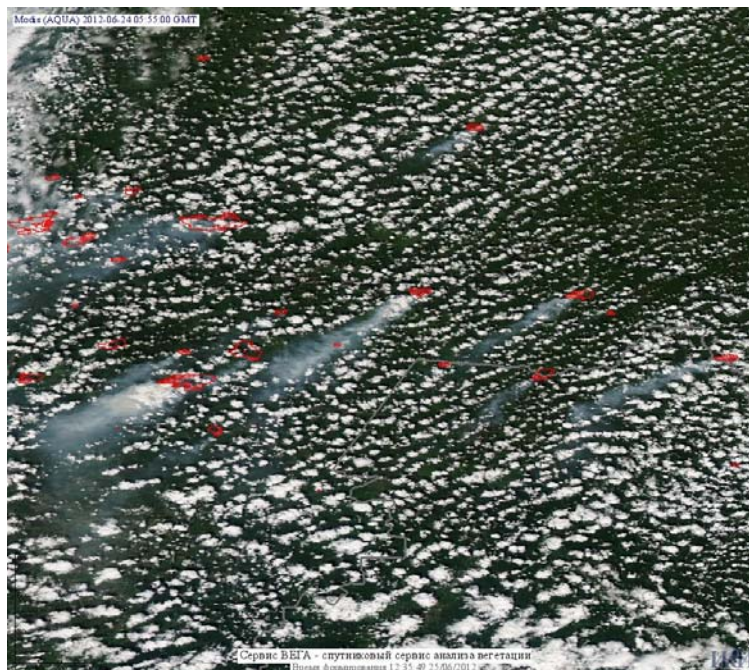

Рис. 6 Пожары в Красноярском крае