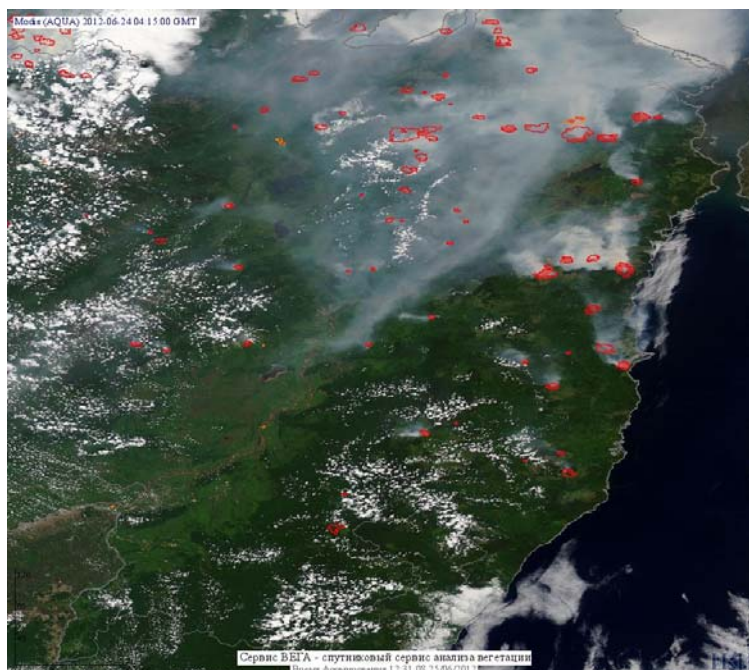

Пожарная ситуация в России по спутниковым данным

(обзор ситуации за 24.06.2012)

Всего за сутки 24.06.2012 на территории Российской Федерации (на всех видах территорий, включая сельскохозяйственные земли) по данным спутников Terra и Aqua наблюдалось **553 природных пожара** с активным горением, на которых было зарегистрировано **4619 горячих точек**.

По предварительной оценке огнем могло быть затронуто около 170 тыс. га территории, покрытой лесом.

Для сравнения: 24.06.2011 года на территории России всего наблюдалось 178 природных пожаров, на которых было зарегистрировано 941 горячая точка. Из них пожаров, затронувших территорию, покрытую лесом, было 151, на которых было детектировано 883 горячие точки.

Максимальное число активных пожаров наблюдалось в Сибирском федеральном округе (108), в том числе, на территории Забайкальского края (42). На них было зарегистрировано 755 (Сибирский федеральный округ) и 255 (Забайкальский край) горячих точек.

Огнем было затронуто около 21 тыс. га территории, покрытой лесом.

Рис. 1 Пожарная обстановка в Хабаровском крае

Рис. 2 Пожары в Ханты-Мансийском а.о. (Югра), Ямало-Ненецком а.о. и Томской области

Рис. 3 Пожары в Ханты_Мансийском а.о. (Югра)