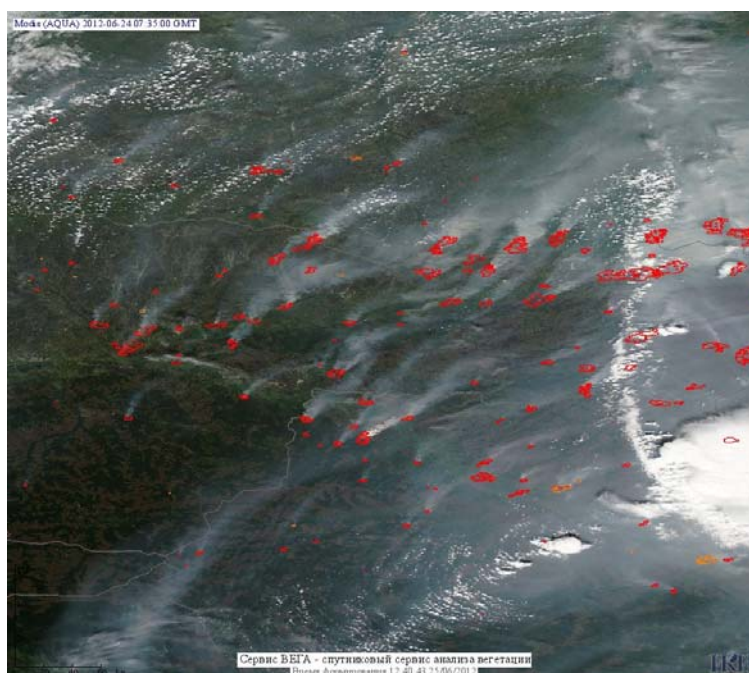

Пожарная ситуация в России по спутниковым данным

(обзор ситуации за 24.06.2012)

Всего за сутки 24.06.2012 на территории Российской Федерации (на всех видах территорий, включая сельскохозяйственные земли) по данным спутников Terra и Aqua наблюдалось **553 природных пожара** с активным горением, на которых было зарегистрировано **4619 горячих точек**.

По предварительной оценке огнем могло быть затронуто около 170 тыс. га территории, покрытой лесом.

Для сравнения: 24.06.2011 года на территории России всего наблюдалось 178 природных пожаров, на которых было зарегистрировано 941 горячая точка. Из них пожаров, затронувших территорию, покрытую лесом, было 151, на которых было детектировано 883 горячие точки.

Максимальное число активных пожаров наблюдалось в Сибирском федеральном округе (108), в том числе, на территории Забайкальского края (42). На них было зарегистрировано 755 (Сибирский федеральный округ) и 255 (Забайкальский край) горячих точек.

Огнем было затронуто около 21 тыс. га территории, покрытой лесом.

Рис. 1 Пожарная обстановка в Хабаровском крае

Рис. 2 Пожары в Ханты-Мансийском а.о. (Югра), Ямало-Ненецком а.о. и Томской области

Рис. 3 Пожары в Ханты_Мансийском а.о. (Югра)