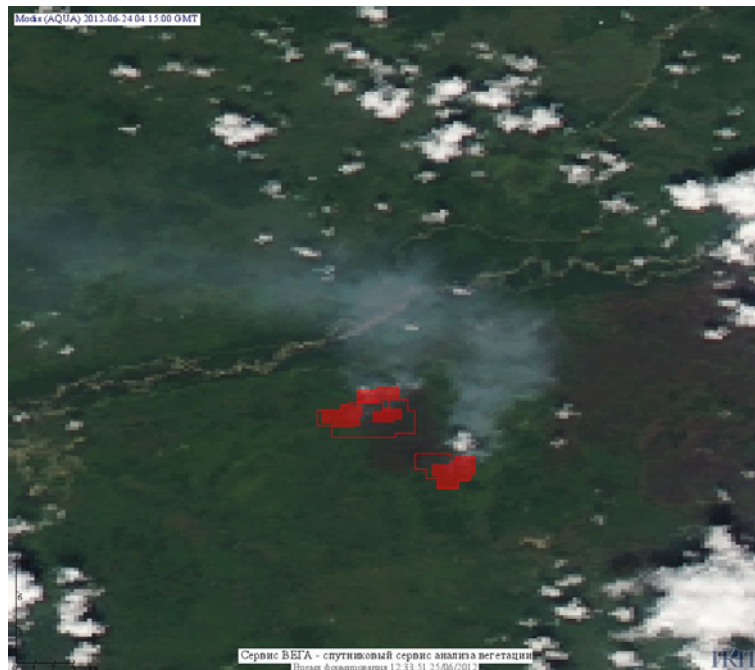

Рис. 5 Пожары в Амурской области