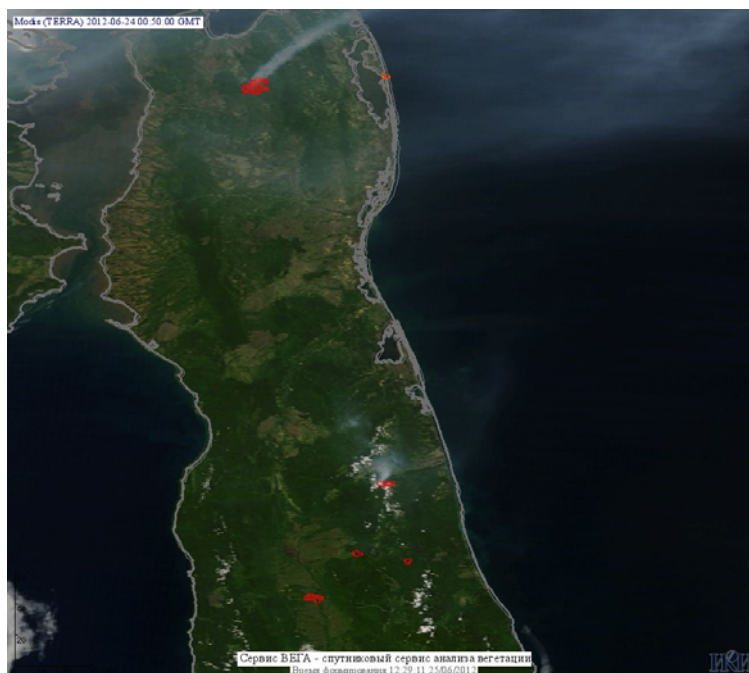

Рис. 7 Пожары в Сахалинской области

(Информация подготовлена на основе данных центров приема НИЦ "Планета" (<http://planet.iitp.ru/index1.html>), спутникового сервиса ВЕГА (<http://vega.smislab.ru/>) и открытых зарубежных источников)