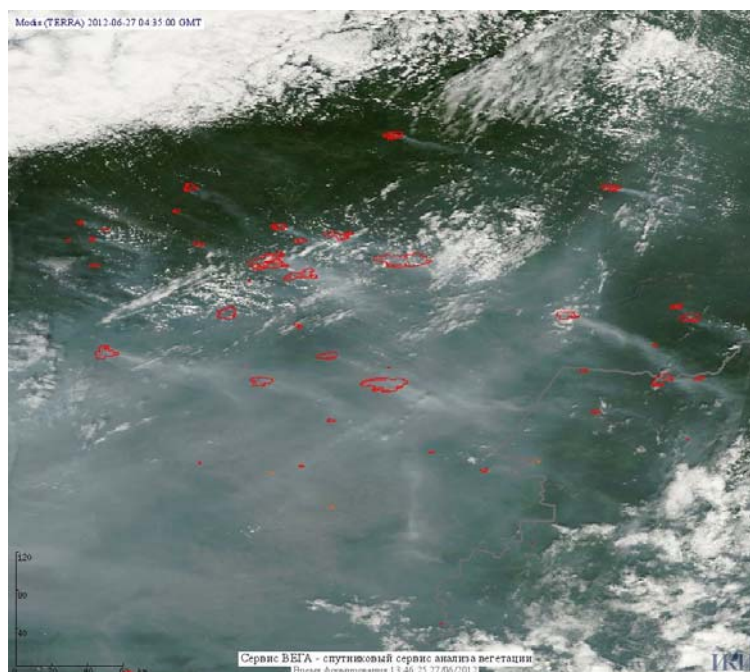

Рис. 6 Пожары в Красноярском крае