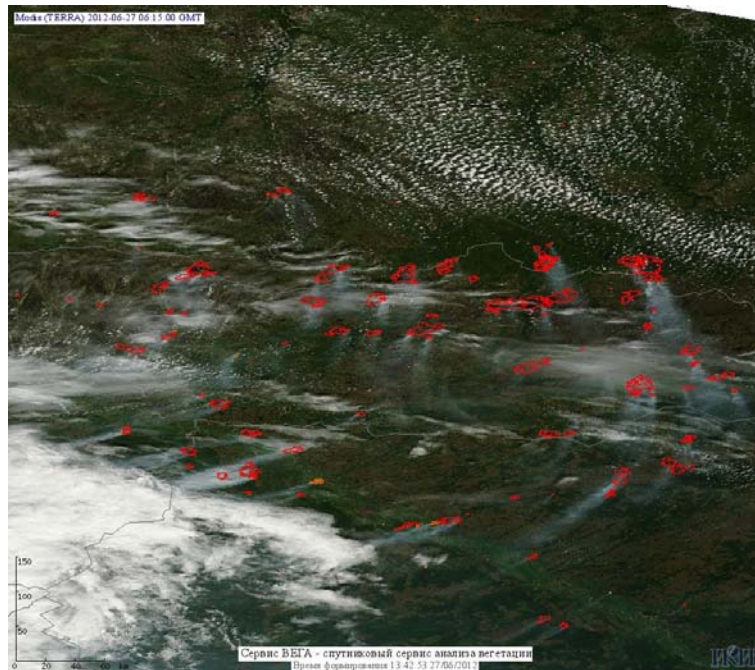

## Пожарная ситуация в России по спутниковым данным

(обзор ситуации за 27.06.2012)

**Всего за сутки 27.06.2012** на территории Российской Федерации (на всех видах территорий, включая сельскохозяйственные земли) по данным спутников Terra и Aqua наблюдалось **640 природных пожаров** с активным горением, на которых было зарегистрировано **5814 горячих точек**.

В том числе было зарегистрировано **555 активных пожаров, затрагивающих территории, покрытые лесом (5587 горячих точек)**.

Максимальное число пожаров наблюдалось в Хабаровском крае (204). На них было зарегистрировано 2638 горячих точек.

Максимальное число активных пожаров наблюдалось в Дальневосточном федеральном округе (39), в том числе, на территории Хабаровского края (30). На них было зарегистрировано 321 (Дальневосточный федеральный округ) и 254 (Хабаровский край) горячих точек.

Огнем было затронуто около 17 тыс. га территории, покрытой лесом.

Рис. 1 Пожарная обстановка в Хабаровском крае

**Рис. 2** Пожары в Ханты-Мансийском а.о. (Югра), Ямало-Ненецком а.о и Томской области

**Рис. 3** Пожары в Томской области