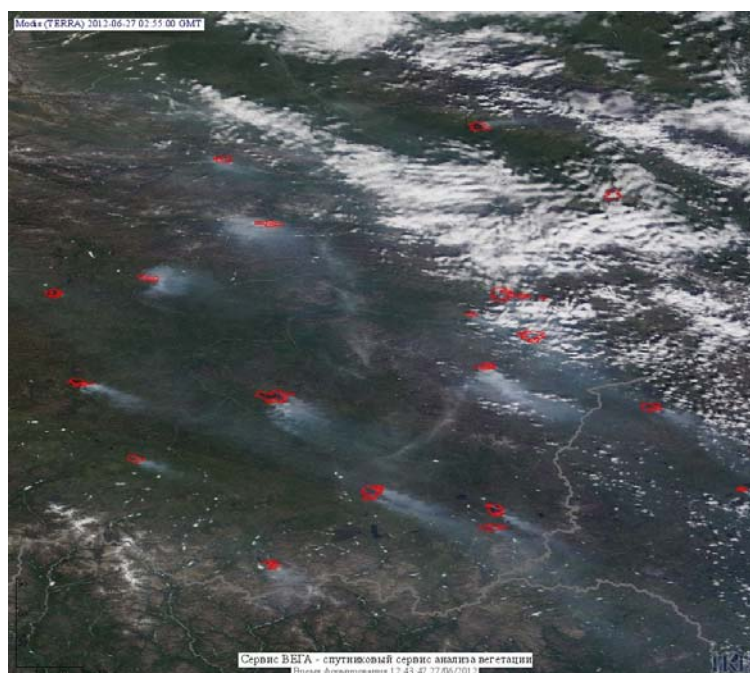

Рис. 7 Пожары в Республике Саха (Якутия)

(Информация подготовлена на основе данных центров приема НИЦ "Планета" (<http://planet.iitp.ru/index1.html>), спутникового сервиса ВЕГА (<http://vega.smislab.ru/>) и открытых зарубежных источников)