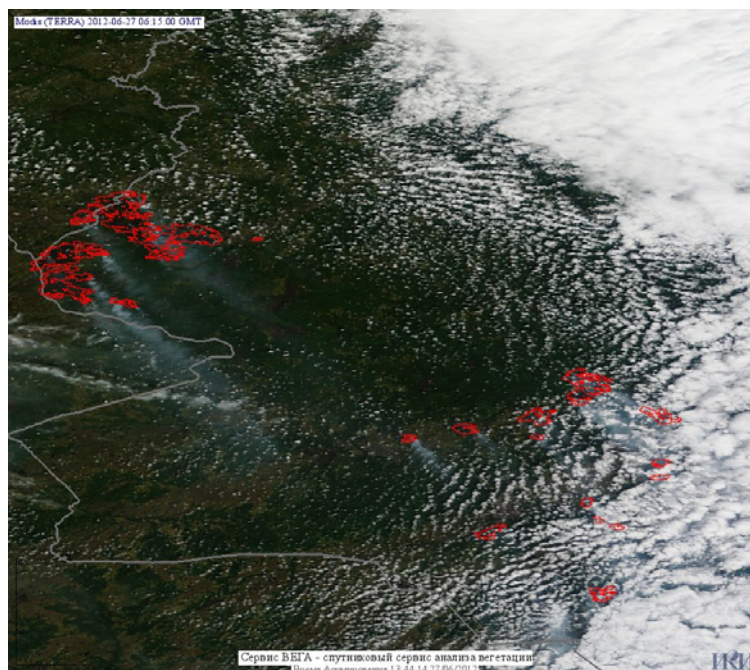

Рис. 5 Пожары на западе Красноярского края