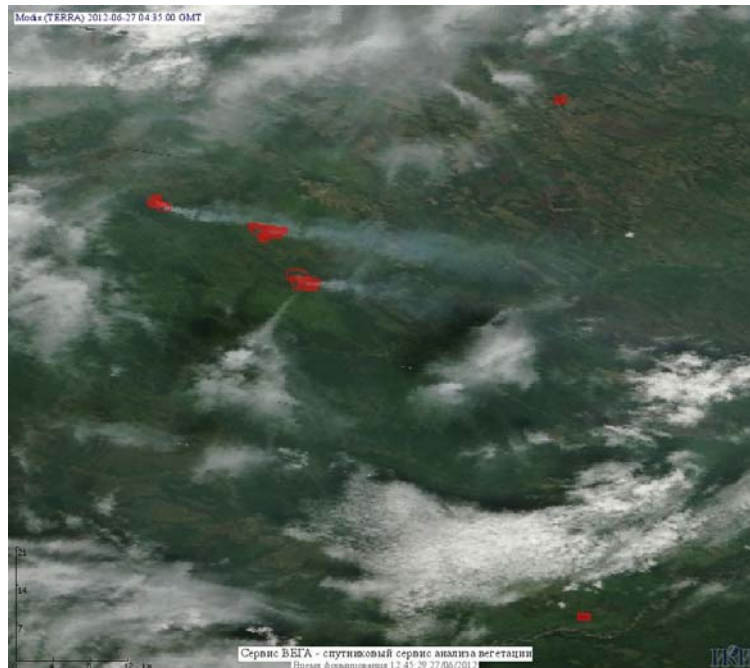

## Пожарная ситуация в России по спутниковым данным

(обзор ситуации за 27.06.2012)

**Всего за сутки 27.06.2012** на территории Российской Федерации (на всех видах территорий, включая сельскохозяйственные земли) по данным спутников Terra и Aqua наблюдалось **640 природных пожаров** с активным горением, на которых было зарегистрировано **5814 горячих точек**.

По предварительной оценке огнем могло быть затронуто около 131 тыс. га территории, покрытой лесом.

**Для сравнения: 27.06.2011 года на территории России всего наблюдалось 143 природных пожаров**, на которых было зарегистрировано 640 горячих точек. Из них пожаров, затронувших территорию, покрытую лесом, было 119, на которых было детектировано 607 горячих точек.

Максимальное число активных пожаров наблюдалось в Дальневосточном федеральном округе (39), в том числе, на территории Хабаровского края (30). На них было зарегистрировано 321 (Дальневосточный федеральный округ) и 254 (Хабаровский край) горячих точек.

Огнем было затронуто около 17 тыс. га территории, покрытой лесом.

Рис. 1 Пожарная обстановка в Хабаровском крае

**Рис. 2** Пожары в Ханты-Мансийском а.о. (Югра), Ямало-Ненецком а.о и Томской области

**Рис. 3** Пожары в Томской области