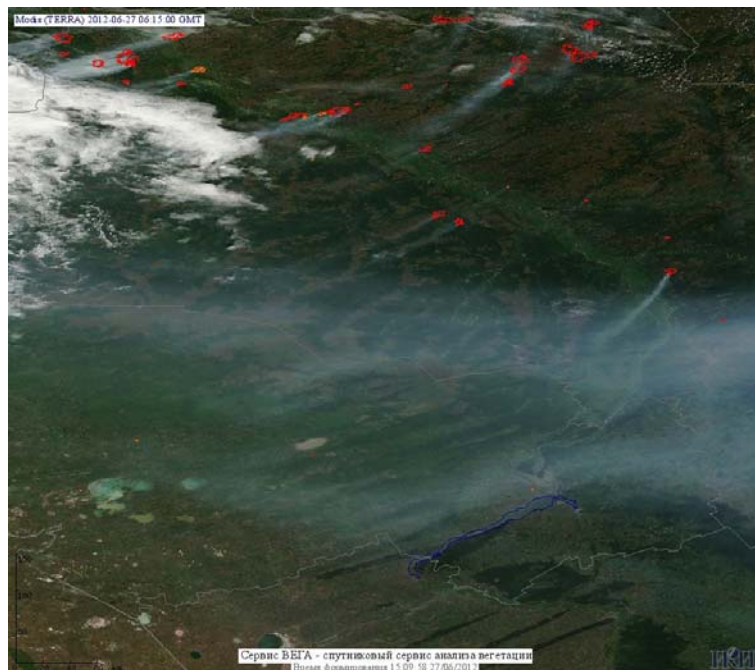

## Пожарная ситуация в России по спутниковым данным

(обзор ситуации за 27.06.2012)

**Всего за сутки 27.06.2012** на территории Российской Федерации (на всех видах территорий, включая сельскохозяйственные земли) по данным спутников Terra и Aqua наблюдалось **640 природных пожаров** с активным горением, на которых было зарегистрировано **5814 горячих точек**.

По предварительной оценке огнем могло быть затронуто около 131 тыс. га территории, покрытой лесом.

**Для сравнения: 27.06.2011 года на территории России всего наблюдалось 143 природных пожаров**, на которых было зарегистрировано 640 горячих точек. Из них пожаров, затронувших территорию, покрытую лесом, было 119, на которых было детектировано 607 горячих точек.

Максимальное число активных пожаров наблюдалось в Дальневосточном федеральном округе (39), в том числе, на территории Хабаровского края (30). На них было зарегистрировано 321 (Дальневосточный федеральный округ) и 254 (Хабаровский край) горячих точек.

Огнем было затронуто около 17 тыс. га территории, покрытой лесом.

Рис. 1 Пожарная обстановка в Хабаровском крае

**Рис. 2** Пожары в Ханты-Мансийском а.о. (Югра), Ямало-Ненецком а.о и Томской области

**Рис. 3** Пожары в Томской области