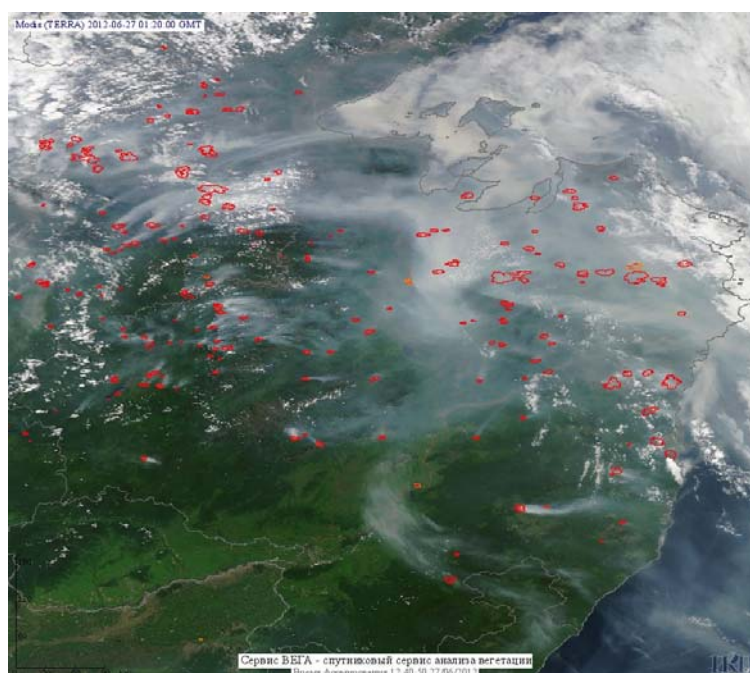

## Пожарная ситуация в России по спутниковым данным

(обзор ситуации за 27.06.2012)

**Всего за сутки 27.06.2012** на территории Российской Федерации (на всех видах территорий, включая сельскохозяйственные земли) по данным спутников Terra и Aqua наблюдалось **640 природных пожаров** с активным горением, на которых было зарегистрировано **5814 горячих точек**.

В том числе было зарегистрировано **555 активных пожаров, затрагивающих территории, покрытые лесом (5587 горячих точек)**.

Максимальное число пожаров наблюдалось в Хабаровском крае (204). На них было зарегистрировано 2638 горячих точек.

Максимальное число активных пожаров наблюдалось в Дальневосточном федеральном округе (39), в том числе, на территории Хабаровского края (30). На них было зарегистрировано 321 (Дальневосточный федеральный округ) и 254 (Хабаровский край) горячих точек.

Огнем было затронуто около 17 тыс. га территории, покрытой лесом.

Рис. 1 Пожарная обстановка в Хабаровском крае

**Рис. 2** Пожары в Ханты-Мансийском а.о. (Югра), Ямало-Ненецком а.о и Томской области

**Рис. 3** Пожары в Томской области