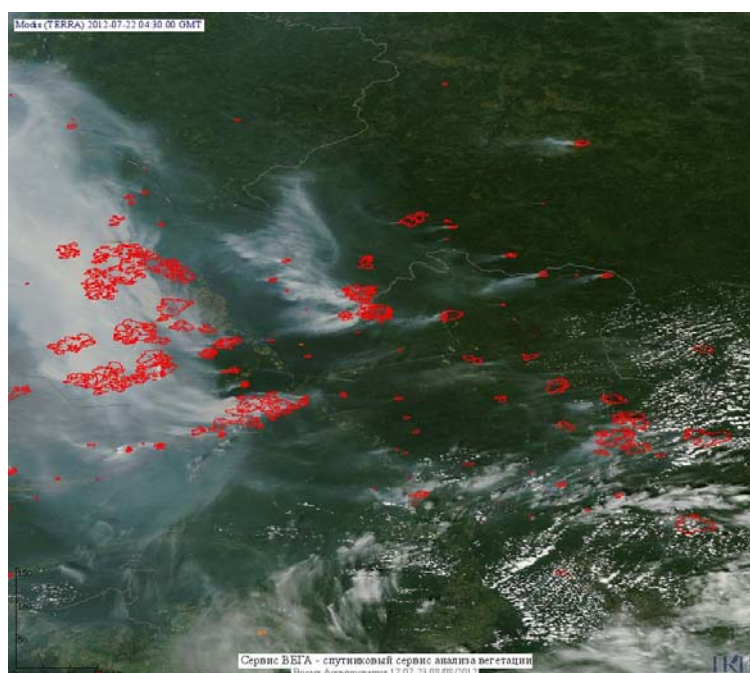

## Пожарная ситуация в России по спутниковым данным

(обзор ситуации за 22.07.2012)

**Всего за сутки 22.07.2012** на территории Российской Федерации (на всех видах территорий, включая сельскохозяйственные земли) по данным спутников Terra и Aqua наблюдалось **450 природных пожаров** с активным горением, на которых было зарегистрировано **2910 горячих точек**.

В том числе было зарегистрировано **414 активных пожаров, затрагивающих территории, покрытые лесом (2841 горячая точка)**.

Максимальное число пожаров наблюдалось в Красноярском крае (139). На них было зарегистрировано 1489 горячих точек.

Максимальное число активных пожаров наблюдалось в Дальневосточном федеральном округе (291), в том числе, на территории Республики Саха (Якутия) (149). На них было зарегистрировано 2800 (Дальневосточный федеральный округ) и 1627 (Республика Саха (Якутия)) горячих точек.

Огнем было затронуто около 69 тыс га территории, покрытой лесом.

Рис. 1 Пожары в Красноярском крае

**Рис. 2 Пожары в Томской области и Ханты-Мансийской а.о. (Югра)**

**Рис. 3 Пожар 67724 в Томской области**