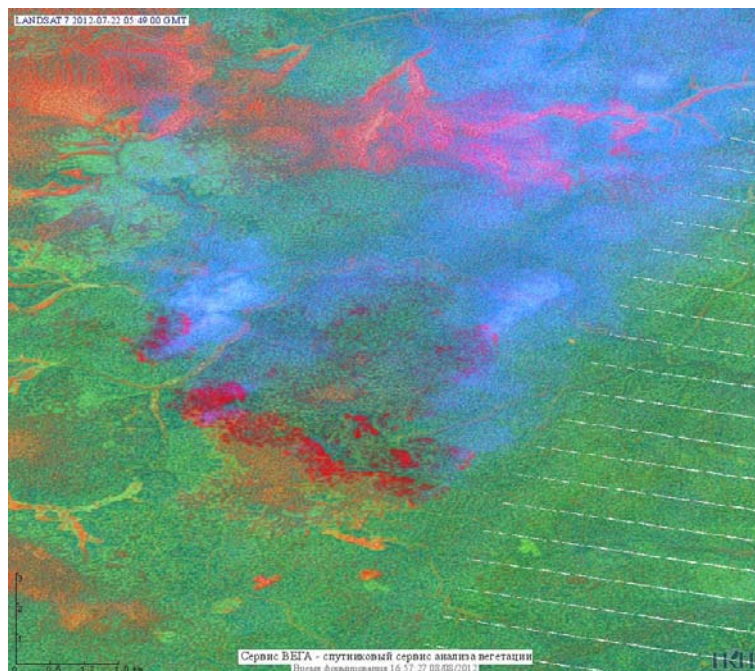

## Пожарная ситуация в России по спутниковым данным

(обзор ситуации за 22.07.2012)

**Всего за сутки 22.07.2012** на территории Российской Федерации (на всех видах территорий, включая сельскохозяйственные земли) по данным спутников Terra и Aqua наблюдалось **450 природных пожаров** с активным горением, на которых было зарегистрировано **2910 горячих точек**.

В том числе было зарегистрировано **414 активных пожаров, затрагивающих территории, покрытые лесом (2841 горячая точка)**.

Максимальное число пожаров наблюдалось в Красноярском крае (139). На них было зарегистрировано 1489 горячих точек.

Максимальное число активных пожаров наблюдалось в Дальневосточном федеральном округе (291), в том числе, на территории Республики Саха (Якутия) (149). На них было зарегистрировано 2800 (Дальневосточный федеральный округ) и 1627 (Республика Саха (Якутия)) горячих точек.

Огнем было затронуто около 69 тыс га территории, покрытой лесом.

Рис. 1 Пожары в Красноярском крае

**Рис. 2 Пожары в Томской области и Ханты-Мансийской а.о. (Югра)**

**Рис. 3 Пожар 67724 в Томской области**