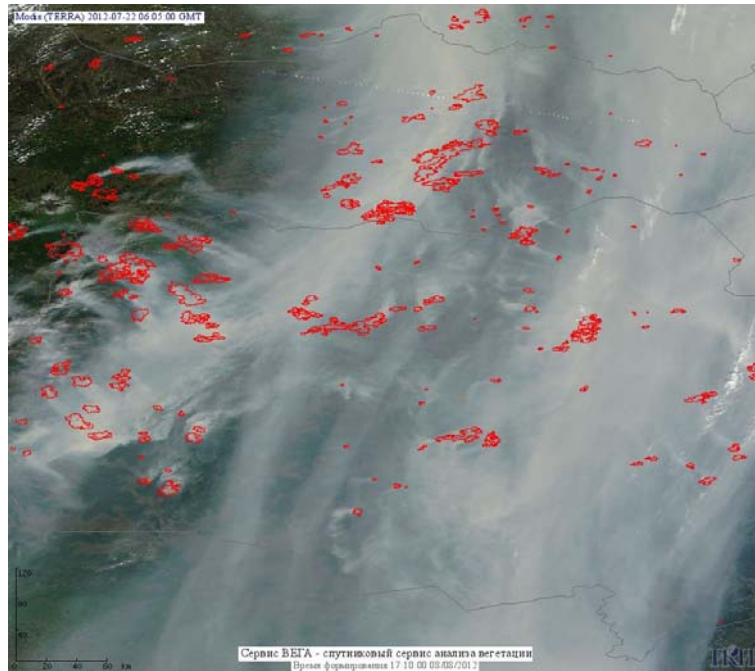

## Пожарная ситуация в России по спутниковым данным

(обзор ситуации за 22.07.2012)

**Всего за сутки 22.07.2012** на территории Российской Федерации (на всех видах территорий, включая сельскохозяйственные земли) по данным спутников Terra и Aqua наблюдалось **450 природных пожаров** с активным горением, на которых было зарегистрировано **2910 горячих точек**.

В том числе было зарегистрировано **414 активных пожаров, затрагивающих территории, покрытые лесом (2841 горячая точка)**.

Максимальное число пожаров наблюдалось в Красноярском крае (139). На них было зарегистрировано 1489 горячих точек.

Максимальное число активных пожаров наблюдалось в Дальневосточном федеральном округе (291), в том числе, на территории Республики Саха (Якутия) (149). На них было зарегистрировано 2800 (Дальневосточный федеральный округ) и 1627 (Республика Саха (Якутия)) горячих точек.

Огнем было затронуто около 69 тыс га территории, покрытой лесом.

Рис. 1 Пожары в Красноярском крае

**Рис. 2 Пожары в Томской области и Ханты-Мансийской а.о. (Югра)**

**Рис. 3 Пожар 67724 в Томской области**