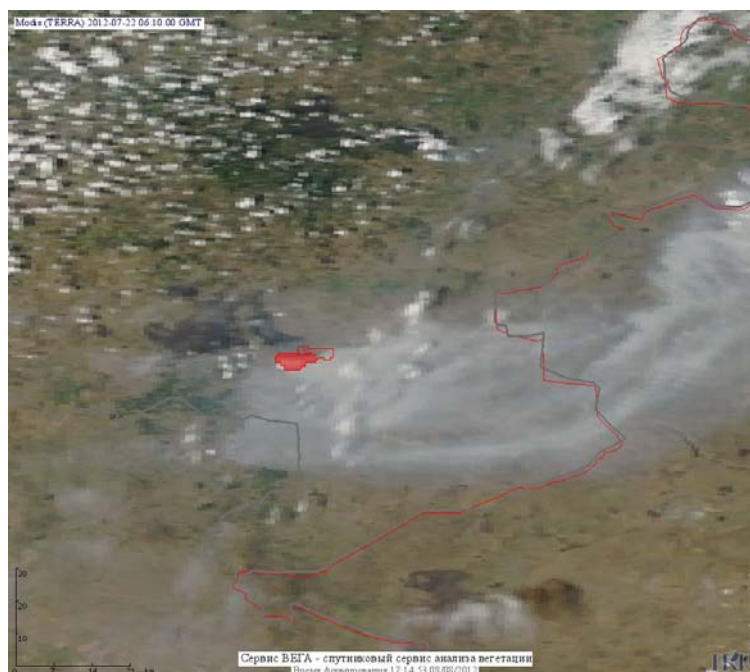

Рис. 6 Пожары в Челябинской области

(Информация подготовлена на основе данных центров приема НИЦ "Планета" (<http://planet.iitp.ru/index1.html>), спутникового сервиса ВЕГА (<http://vega.smislab.ru/>) и открытых зарубежных источников)