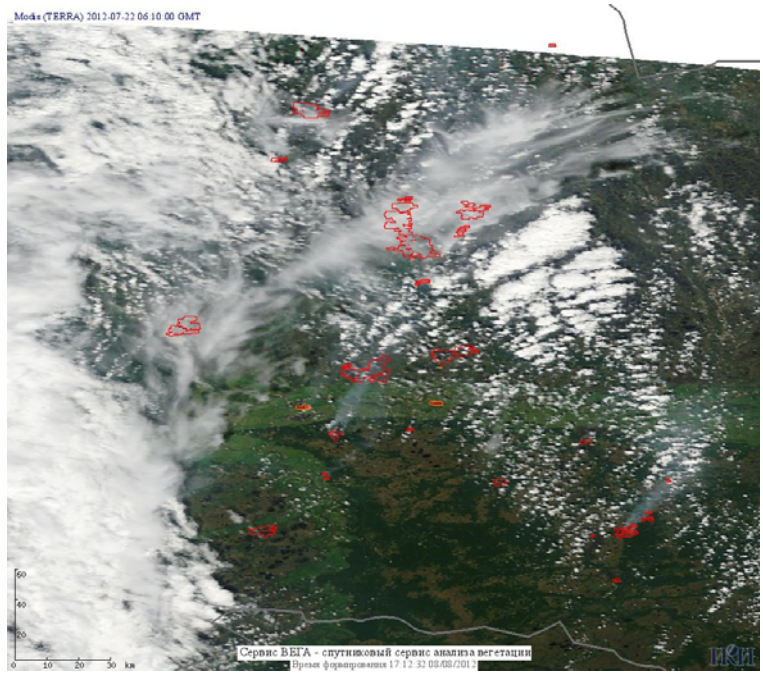

## Пожарная ситуация в России по спутниковым данным

(обзор ситуации за 22.07.2012)

**Всего за сутки 22.07.2012** на территории Российской Федерации (на всех видах территорий, включая сельскохозяйственные земли) по данным спутников Terra и Aqua наблюдалось **450 природных пожаров** с активным горением, на которых было зарегистрировано **2910 горячих точек**.

По предварительной оценке огнем могло быть затронуто около 91 тыс га территории, покрытой лесом.

**Для сравнения: 22.07.2011** года на территории России всего наблюдалось **387 природных пожаров**, на которых было зарегистрировано 3114 горячих точек. Из них пожаров, затронувших территорию, покрытую лесом, было 329, на которых было детектировано 3002 горячие точки.

Максимальное число активных пожаров наблюдалось в Дальневосточном федеральном округе (291), в том числе, на территории Республики Саха (Якутия) (149). На них было зарегистрировано 2800 (Дальневосточный федеральный округ) и 1627 (Республика Саха (Якутия)) горячих точек.

Огнем было затронуто около 69 тыс га территории, покрытой лесом.

Рис. 1 Пожары в Красноярском крае

**Рис. 2 Пожары в Томской области и Ханты-Мансийской а.о. (Югра)**

**Рис. 3 Пожар 67724 в Томской области**