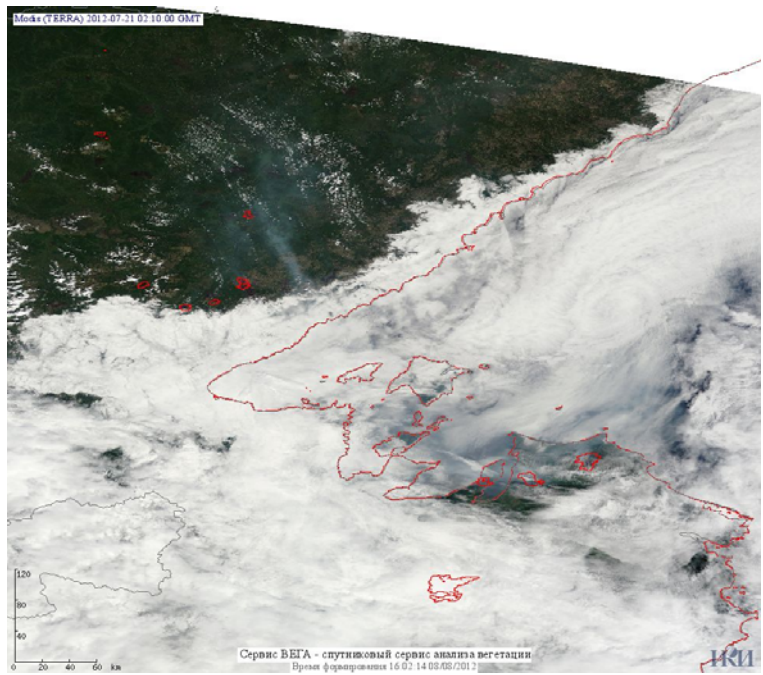

Рис. 5 Пожары в Хабаровском крае