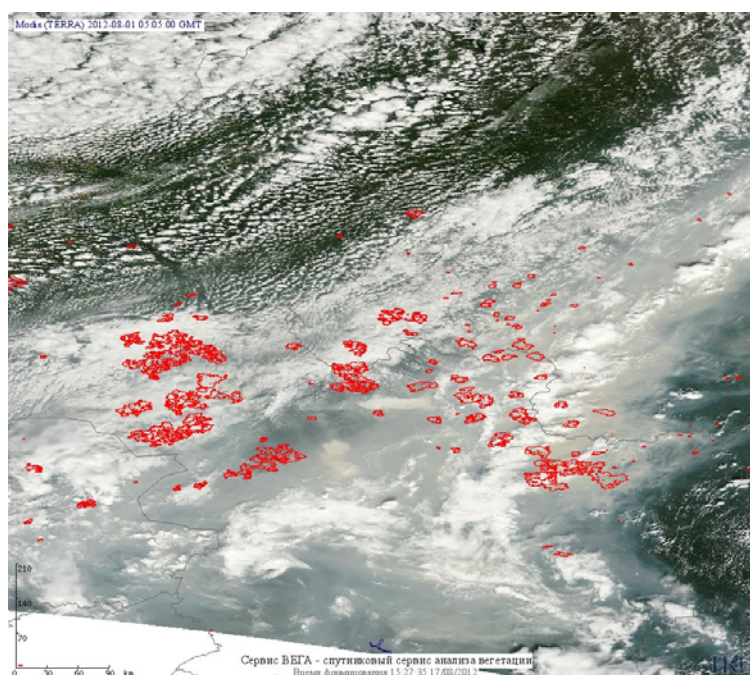

Пожарная ситуация в России по спутниковым данным

(обзор ситуации за 01.08.2012)

Всего за сутки 01.08.2012 на территории Российской Федерации (на всех видах территорий, включая сельскохозяйственные земли) по данным спутников Terra и Aqua наблюдалось **819 природных пожара** с активным горением, на которых было зарегистрировано **9576 горячих точек**.

В том числе было зарегистрировано **635 активных пожаров, затрагивающих территории, покрытые лесом (9142 горячих точек)**.

Максимальное число пожаров наблюдалось в Красноярском крае (234). На них было зарегистрировано 1602 горячие точки.

Максимальное число активных пожаров наблюдалось в Дальневосточном федеральном округе (161), в том числе, на территории Хабаровского края (110). На них было зарегистрировано 2234 (Дальневосточный федеральный округ) и 1689 (Хабаровский край)

Огнем было затронуто около 46 тыс га территории, покрытой лесом.

Рис. 1 Пожары в Красноярском крае

Рис. 2 Пожары на северо-востоке Красноярского края

Рис. 3 Пожары в Республике Саха (Якутия)

Рис. 4 Пожары на западе Республики Саха(Якутия)