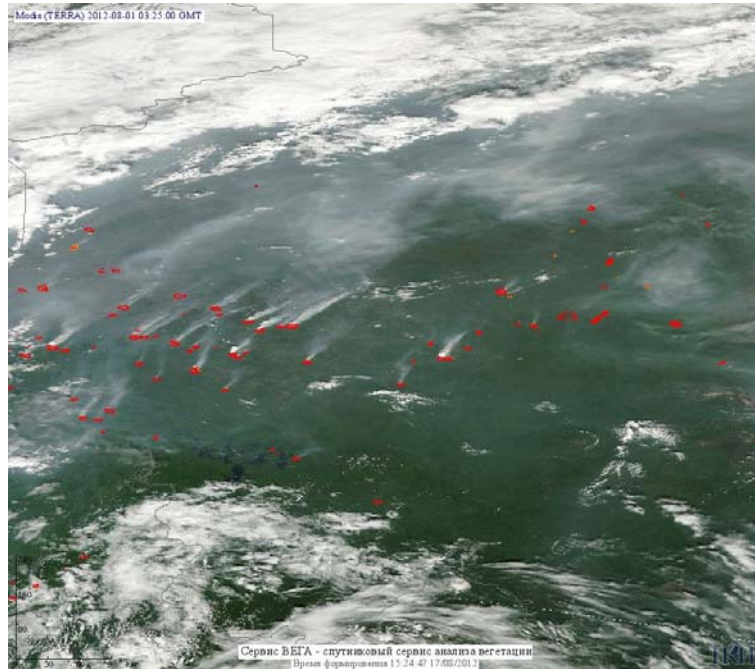

Пожарная ситуация в России по спутниковым данным

(обзор ситуации за 01.08.2012)

Всего за сутки 01.08.2012 на территории Российской Федерации (на всех видах территорий, включая сельскохозяйственные земли) по данным спутников Terra и Aqua наблюдалось **819 природных пожара** с активным горением, на которых было зарегистрировано **9576 горячих точек**.

В том числе было зарегистрировано **635 активных пожаров, затрагивающих территории, покрытые лесом (9142 горячих точек)**.

Максимальное число пожаров наблюдалось в Красноярском крае (234). На них было зарегистрировано 1602 горячие точки.

Максимальное число активных пожаров наблюдалось в Дальневосточном федеральном округе (161), в том числе, на территории Хабаровского края (110). На них было зарегистрировано 2234 (Дальневосточный федеральный округ) и 1689 (Хабаровский край)

Огнем было затронуто около 46 тыс га территории, покрытой лесом.

Рис. 1 Пожары в Красноярском крае

Рис. 2 Пожары на северо-востоке Красноярского края

Рис. 3 Пожары в Республике Саха (Якутия)

Рис. 4 Пожары на западе Республики Саха(Якутия)