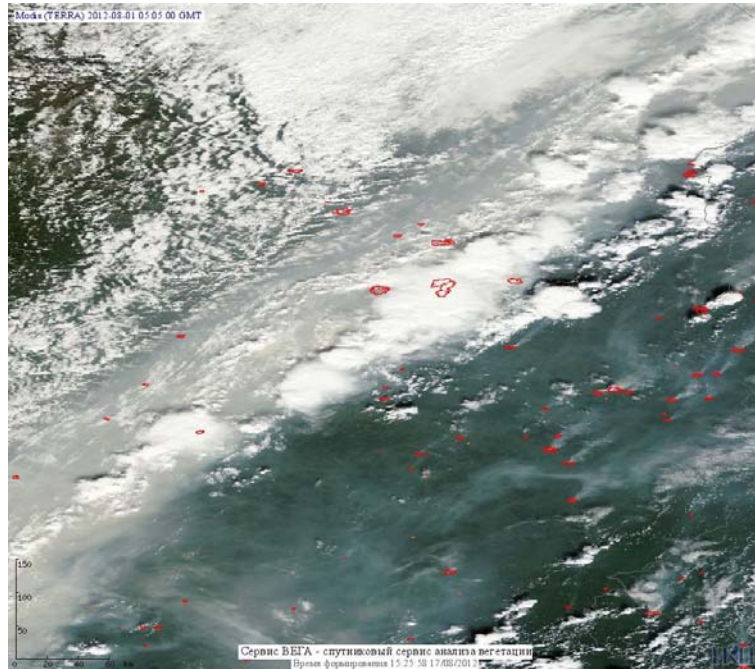

Пожарная ситуация в России по спутниковым данным

(обзор ситуации за 01.08.2012)

Всего за сутки 01.08.2012 на территории Российской Федерации (на всех видах территорий, включая сельскохозяйственные земли) по данным спутников Terra и Aqua наблюдалось **819 природных пожара** с активным горением, на которых было зарегистрировано **9576 горячих точек**.

По предварительной оценке огнем могло быть затронуто около 397 тыс га территории, покрытой лесом.

Для сравнения: 01.08.2011 года на территории России всего наблюдалось 320 природных пожаров, на которых было зарегистрировано 2517 горячих точек. Из них пожаров, затронувших территорию, покрытую лесом, было 193, на которых было детектировано 2307 горячих точек.

Максимальное число активных пожаров наблюдалось в Дальневосточном федеральном округе (161), в том числе, на территории Хабаровского края (110). На них было зарегистрировано 2234 (Дальневосточный федеральный округ) и 1689 (Хабаровский край)

Огнем было затронуто около 46 тыс га территории, покрытой лесом.

Рис. 1 Пожары в Красноярском крае

Рис. 2 Пожары на северо-востоке Красноярского края

Рис. 3 Пожары в Республике Саха (Якутия)

Рис. 4 Пожары на западе Республики Саха(Якутия)