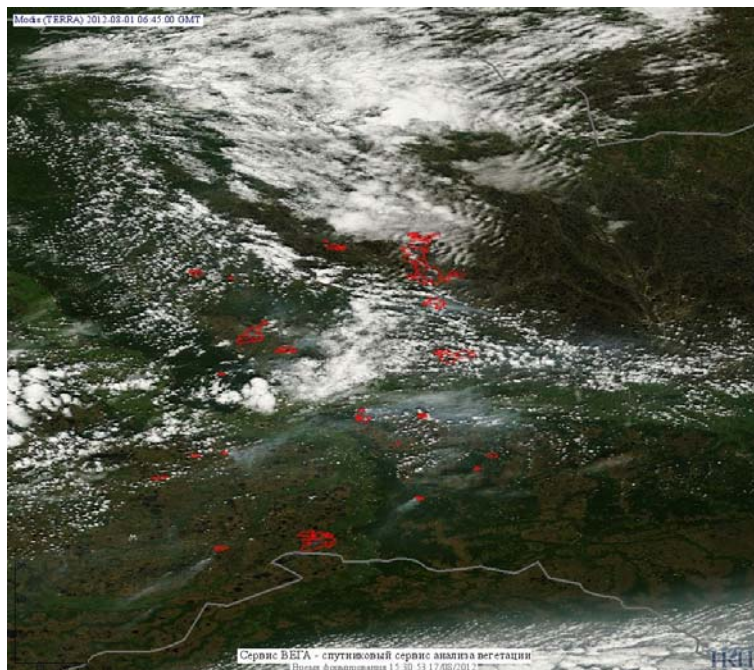

Рис. 6 Пожары в Ханты-Мансийской а.о. (Югра)