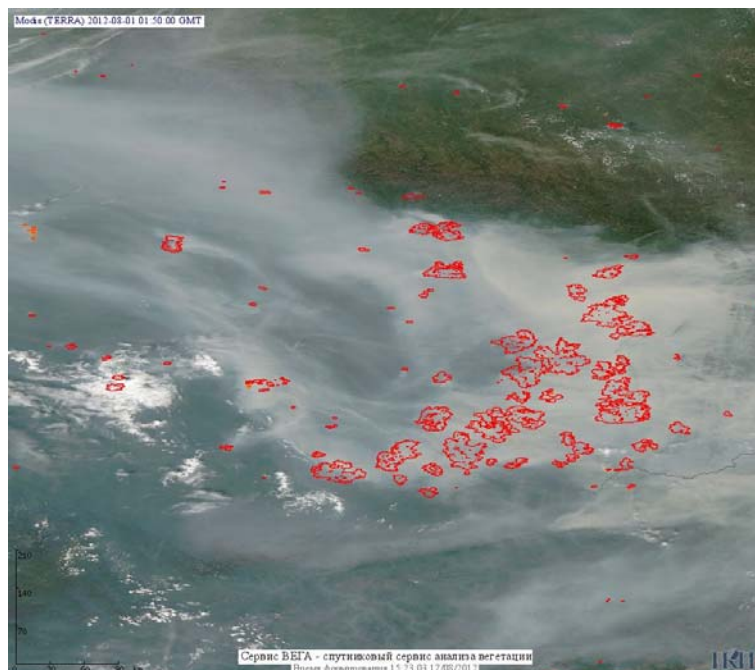

Пожарная ситуация в России по спутниковым данным

(обзор ситуации за 01.08.2012)

Всего за сутки 01.08.2012 на территории Российской Федерации (на всех видах территорий, включая сельскохозяйственные земли) по данным спутников Terra и Aqua наблюдалось **819 природных пожара** с активным горением, на которых было зарегистрировано **9576 горячих точек**.

По предварительной оценке огнем могло быть затронуто около 397 тыс га территории, покрытой лесом.

Для сравнения: 01.08.2011 года на территории России всего наблюдалось 320 природных пожаров, на которых было зарегистрировано 2517 горячих точек. Из них пожаров, затронувших территорию, покрытую лесом, было 193, на которых было детектировано 2307 горячих точек.

Максимальное число активных пожаров наблюдалось в Дальневосточном федеральном округе (161), в том числе, на территории Хабаровского края (110). На них было зарегистрировано 2234 (Дальневосточный федеральный округ) и 1689 (Хабаровский край)

Огнем было затронуто около 46 тыс га территории, покрытой лесом.

Рис. 1 Пожары в Красноярском крае

Рис. 2 Пожары на северо-востоке Красноярского края

Рис. 3 Пожары в Республике Саха (Якутия)

Рис. 4 Пожары на западе Республики Саха(Якутия)