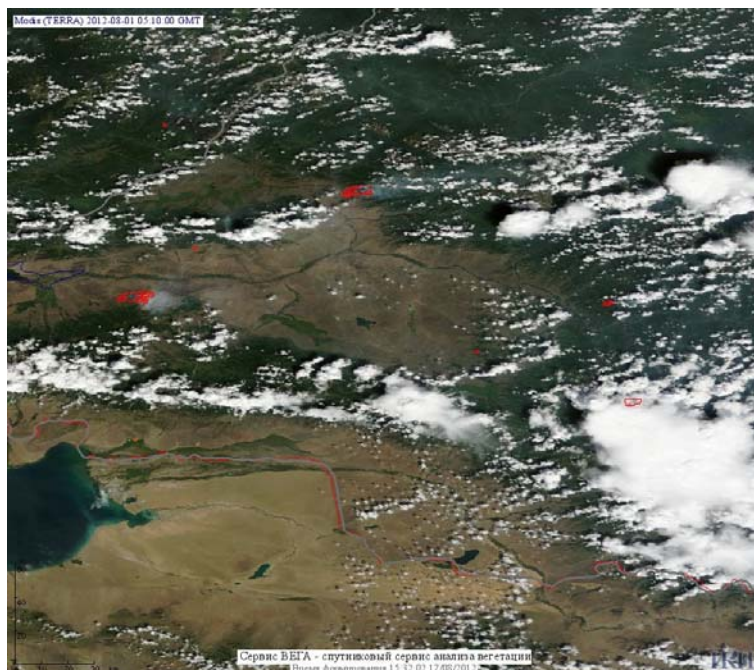

Рис. 8 Пожары в Республике Тува

(Информация подготовлена на основе данных центров приема НИЦ "Планета" (<http://planet.iitp.ru/index1.html>), спутникового сервиса ВЕГА (<http://vega.smlslab.ru/>) и открытых зарубежных источников)