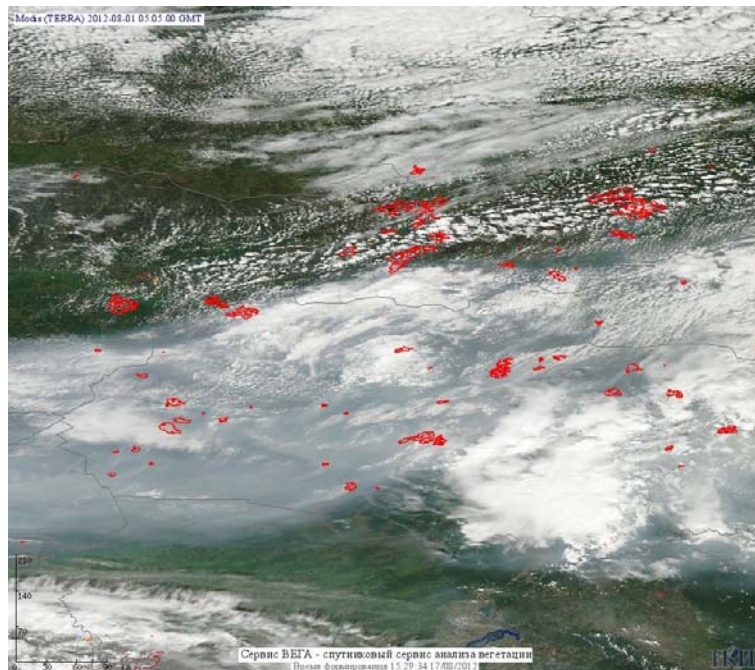

Пожарная ситуация в России по спутниковым данным

(обзор ситуации за 01.08.2012)

Всего за сутки 01.08.2012 на территории Российской Федерации (на всех видах территорий, включая сельскохозяйственные земли) по данным спутников Terra и Aqua наблюдалось **819 природных пожара** с активным горением, на которых было зарегистрировано **9576 горячих точек**.

По предварительной оценке огнем могло быть затронуто около 397 тыс га территории, покрытой лесом.

Для сравнения: 01.08.2011 года на территории России всего наблюдалось 320 природных пожаров, на которых было зарегистрировано 2517 горячих точек. Из них пожаров, затронувших территорию, покрытую лесом, было 193, на которых было детектировано 2307 горячих точек.

Максимальное число активных пожаров наблюдалось в Дальневосточном федеральном округе (161), в том числе, на территории Хабаровского края (110). На них было зарегистрировано 2234 (Дальневосточный федеральный округ) и 1689 (Хабаровский край)

Огнем было затронуто около 46 тыс га территории, покрытой лесом.

Рис. 1 Пожары в Красноярском крае

Рис. 2 Пожары на северо-востоке Красноярского края

Рис. 3 Пожары в Республике Саха (Якутия)

Рис. 4 Пожары на западе Республики Саха(Якутия)