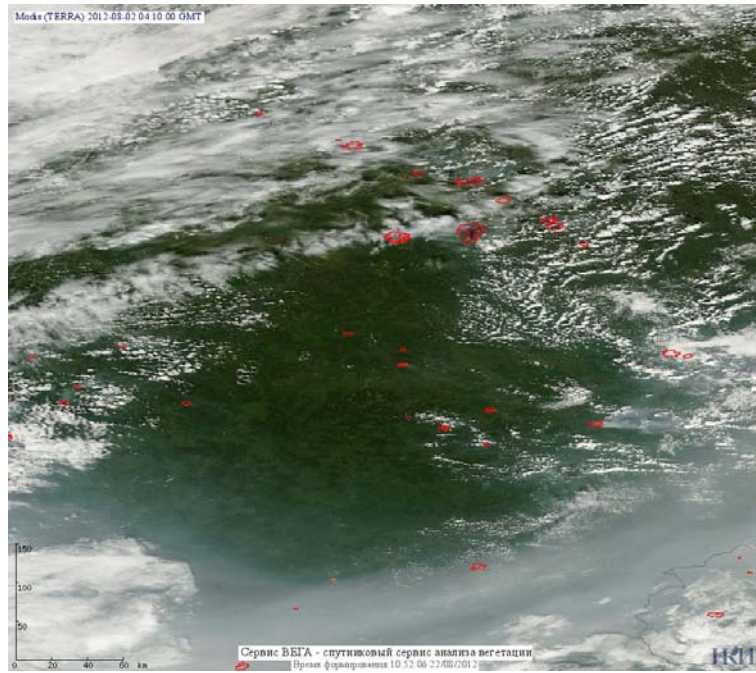

Пожарная ситуация в России по спутниковым данным

(обзор ситуации за 02.08.2012)

Всего за сутки 02.08.2012 на территории Российской Федерации (на всех видах территорий, включая сельскохозяйственные земли) по данным спутников Terra и Aqua наблюдалось **640 природных пожаров** с активным горением, на которых было зарегистрировано **7682 горячие точки**.

По предварительной оценке огнем могло быть затронуто около 237 тыс га территории, покрытой лесом.

Для сравнения: 02.08.2011 года на территории России всего наблюдалось **295 природных пожаров**, на которых было зарегистрировано 2112 горячие точки. Из них пожаров, затронувших территорию, покрытую лесом, было 177, на которых было детектировано 1867 горячих точек.

Максимальное число активных пожаров наблюдалось в Дальневосточном федеральном округе (144), в том числе, на территории Хабаровского края (101). На них было зарегистрировано 1790 (Дальневосточный федеральный округ) и 1339 (Хабаровский край)

Огнем было затронуто около 28 тыс га территории, покрытой лесом.

Рис. 1 Пожары в Красноярском крае

Рис. 2 Пожары на северо-востоке Красноярского края

Рис. 3 Пожары в Республике Саха (Якутия)

Рис. 4 Пожары на западе Республики Саха (Якутия)