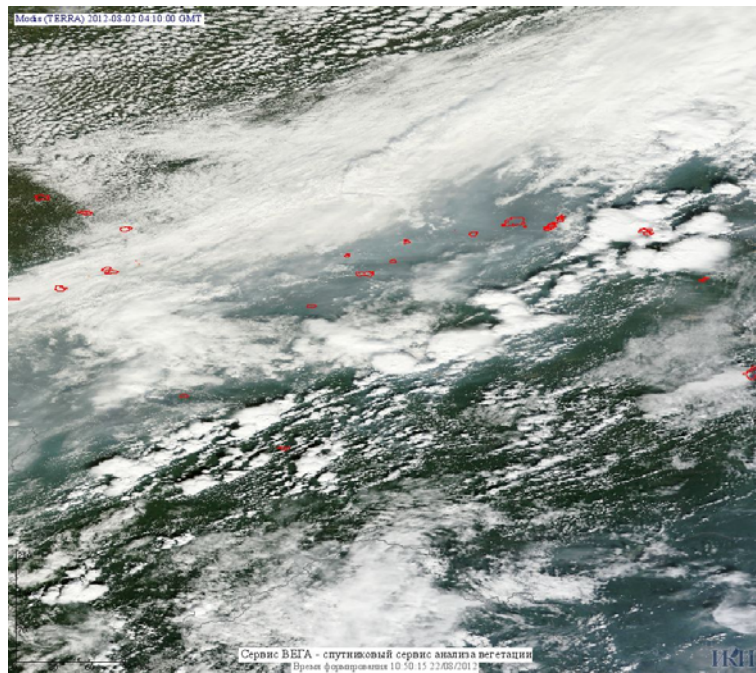

Пожарная ситуация в России по спутниковым данным

(обзор ситуации за 02.08.2012)

Всего за сутки 02.08.2012 на территории Российской Федерации (на всех видах территорий, включая сельскохозяйственные земли) по данным спутников Terra и Aqua наблюдалось **640 природных пожаров** с активным горением, на которых было зарегистрировано **7682 горячие точки**.

По предварительной оценке огнем могло быть затронуто около 237 тыс га территории, покрытой лесом.

Для сравнения: 02.08.2011 года на территории России всего наблюдалось **295 природных пожаров**, на которых было зарегистрировано 2112 горячие точки. Из них пожаров, затронувших территорию, покрытую лесом, было 177, на которых было детектировано 1867 горячих точек.

Максимальное число активных пожаров наблюдалось в Дальневосточном федеральном округе (144), в том числе, на территории Хабаровского края (101). На них было зарегистрировано 1790 (Дальневосточный федеральный округ) и 1339 (Хабаровский край)

Огнем было затронуто около 28 тыс га территории, покрытой лесом.

Рис. 1 Пожары в Красноярском крае

Рис. 2 Пожары на северо-востоке Красноярского края

Рис. 3 Пожары в Республике Саха (Якутия)

Рис. 4 Пожары на западе Республики Саха (Якутия)