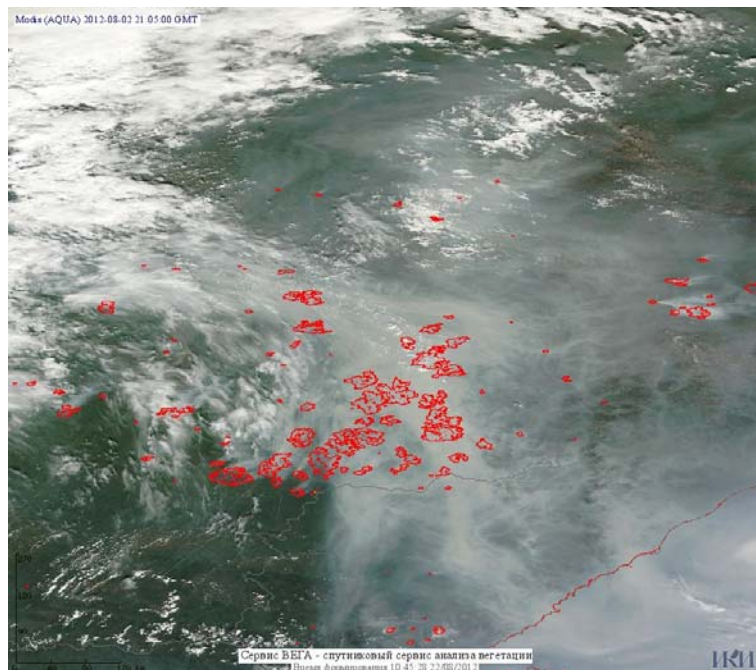

Пожарная ситуация в России по спутниковым данным

(обзор ситуации за 02.08.2012)

Всего за сутки 02.08.2012 на территории Российской Федерации (на всех видах территорий, включая сельскохозяйственные земли) по данным спутников Terra и Aqua наблюдалось **640 природных пожаров** с активным горением, на которых было зарегистрировано **7682 горячие точки**.

По предварительной оценке огнем могло быть затронуто около 237 тыс га территории, покрытой лесом.

Для сравнения: 02.08.2011 года на территории России всего наблюдалось **295 природных пожаров**, на которых было зарегистрировано 2112 горячие точки. Из них пожаров, затронувших территорию, покрытую лесом, было 177, на которых было детектировано 1867 горячих точек.

Максимальное число активных пожаров наблюдалось в Дальневосточном федеральном округе (144), в том числе, на территории Хабаровского края (101). На них было зарегистрировано 1790 (Дальневосточный федеральный округ) и 1339 (Хабаровский край)

Огнем было затронуто около 28 тыс га территории, покрытой лесом.

Рис. 1 Пожары в Красноярском крае

Рис. 2 Пожары на северо-востоке Красноярского края

Рис. 3 Пожары в Республике Саха (Якутия)

Рис. 4 Пожары на западе Республики Саха (Якутия)