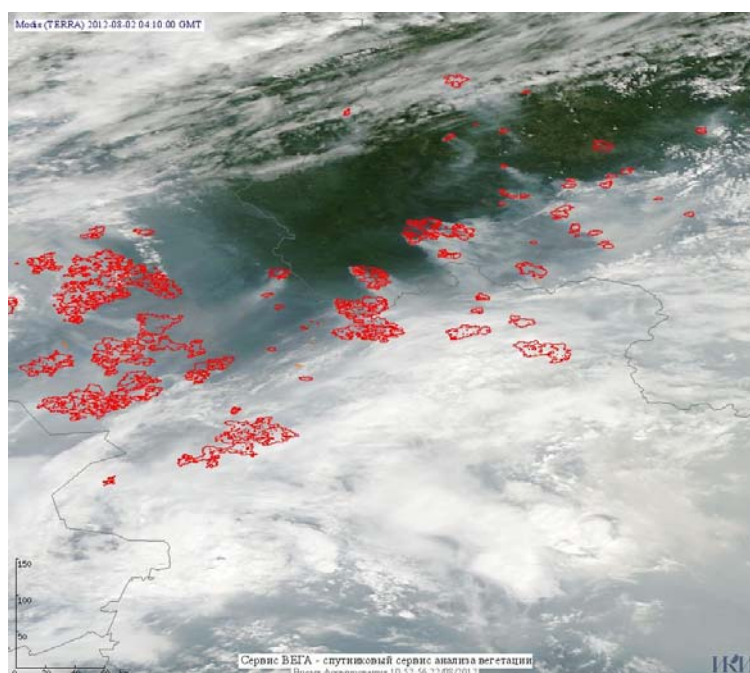

Пожарная ситуация в России по спутниковым данным

(обзор ситуации за 02.08.2012)

Всего за сутки 02.08.2012 на территории Российской Федерации (на всех видах территорий, включая сельскохозяйственные земли) по данным спутников Terra и Aqua наблюдалось **640 природных пожаров** с активным горением, на которых было зарегистрировано **7682 горячие точки**.

По предварительной оценке огнем могло быть затронуто около 237 тыс га территории, покрытой лесом.

Для сравнения: 02.08.2011 года на территории России всего наблюдалось **295 природных пожаров**, на которых было зарегистрировано 2112 горячие точки. Из них пожаров, затронувших территорию, покрытую лесом, было 177, на которых было детектировано 1867 горячих точек.

Максимальное число активных пожаров наблюдалось в Дальневосточном федеральном округе (144), в том числе, на территории Хабаровского края (101). На них было зарегистрировано 1790 (Дальневосточный федеральный округ) и 1339 (Хабаровский край)

Огнем было затронуто около 28 тыс га территории, покрытой лесом.

Рис. 1 Пожары в Красноярском крае

Рис. 2 Пожары на северо-востоке Красноярского края

Рис. 3 Пожары в Республике Саха (Якутия)

Рис. 4 Пожары на западе Республики Саха (Якутия)