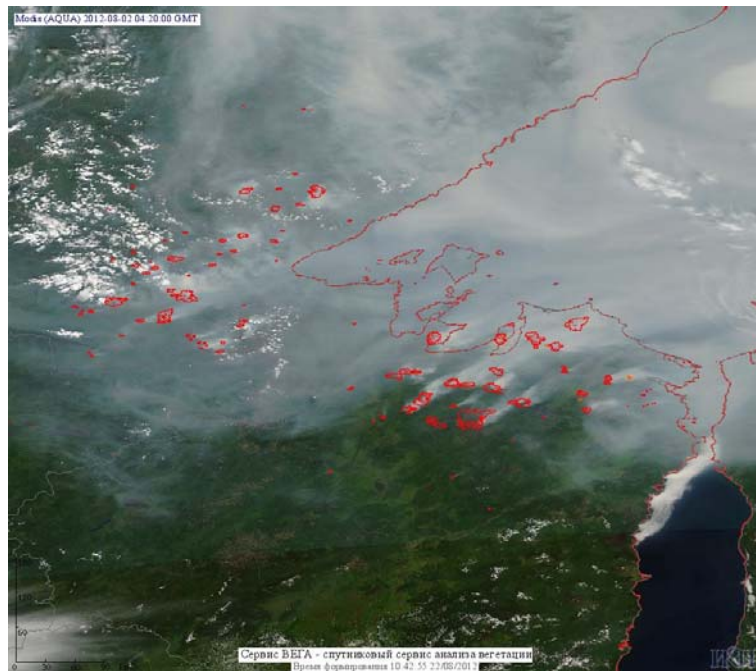

Пожарная ситуация в России по спутниковым данным

(обзор ситуации за 02.08.2012)

Всего за сутки 02.08.2012 на территории Российской Федерации (на всех видах территорий, включая сельскохозяйственные земли) по данным спутников Terra и Aqua наблюдалось **640 природных пожаров** с активным горением, на которых было зарегистрировано **7682 горячие точки**.

По предварительной оценке огнем могло быть затронуто около 237 тыс га территории, покрытой лесом.

Для сравнения: 02.08.2011 года на территории России всего наблюдалось **295 природных пожаров**, на которых было зарегистрировано 2112 горячие точки. Из них пожаров, затронувших территорию, покрытую лесом, было 177, на которых было детектировано 1867 горячих точек.

Максимальное число активных пожаров наблюдалось в Дальневосточном федеральном округе (144), в том числе, на территории Хабаровского края (101). На них было зарегистрировано 1790 (Дальневосточный федеральный округ) и 1339 (Хабаровский край)

Огнем было затронуто около 28 тыс га территории, покрытой лесом.

Рис. 1 Пожары в Красноярском крае

Рис. 2 Пожары на северо-востоке Красноярского края

Рис. 3 Пожары в Республике Саха (Якутия)

Рис. 4 Пожары на западе Республики Саха (Якутия)