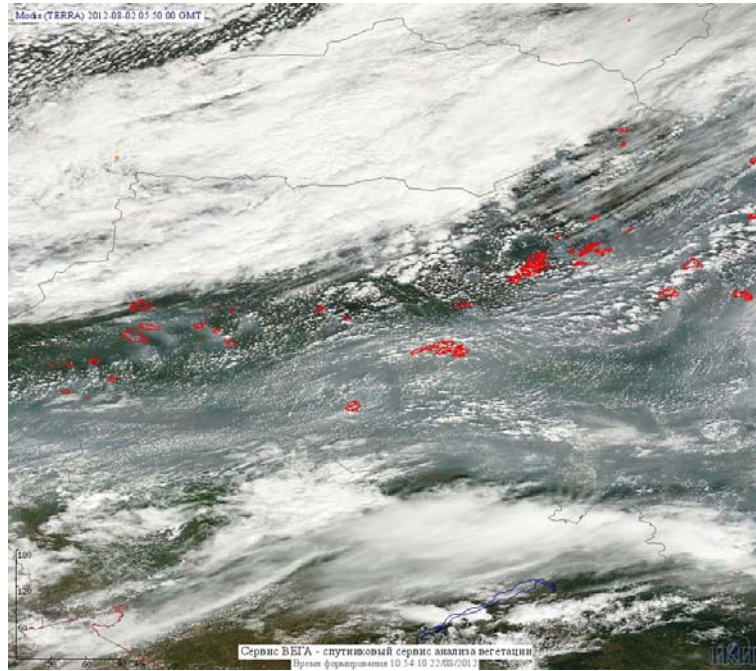

Рис. 6 Пожары в Томской области