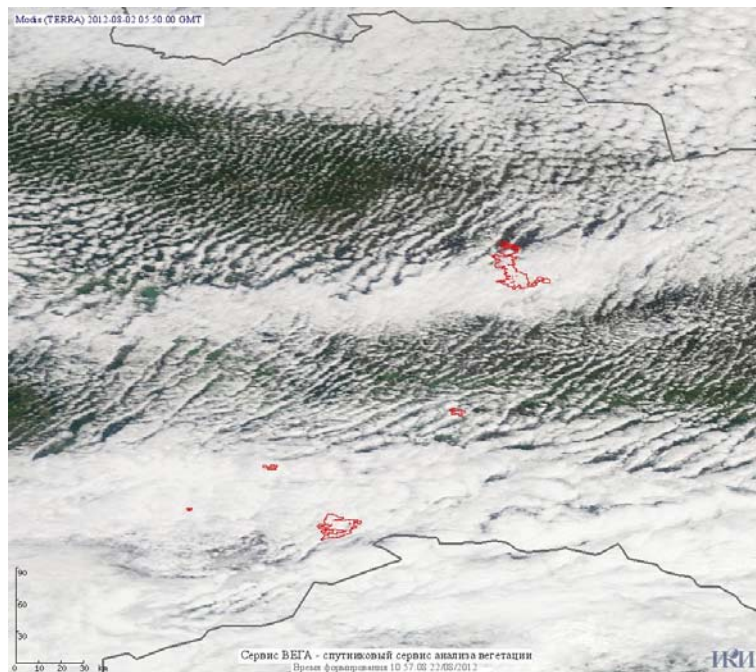

Рис. 7 Пожары в Ханты-Мансийском а.о. (Югра)