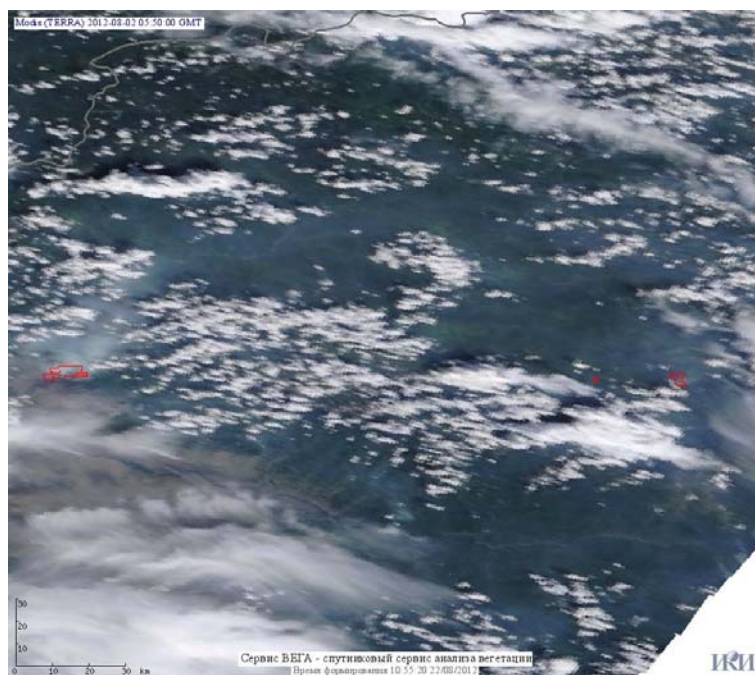

Рис. 8 Пожары в Республике Тува

(Информация подготовлена на основе данных центров приема НИЦ "Планета" (<http://planet.iitp.ru/index1.html>), спутникового сервиса ВЕГА (<http://vega.smlslab.ru/>) и открытых зарубежных источников)