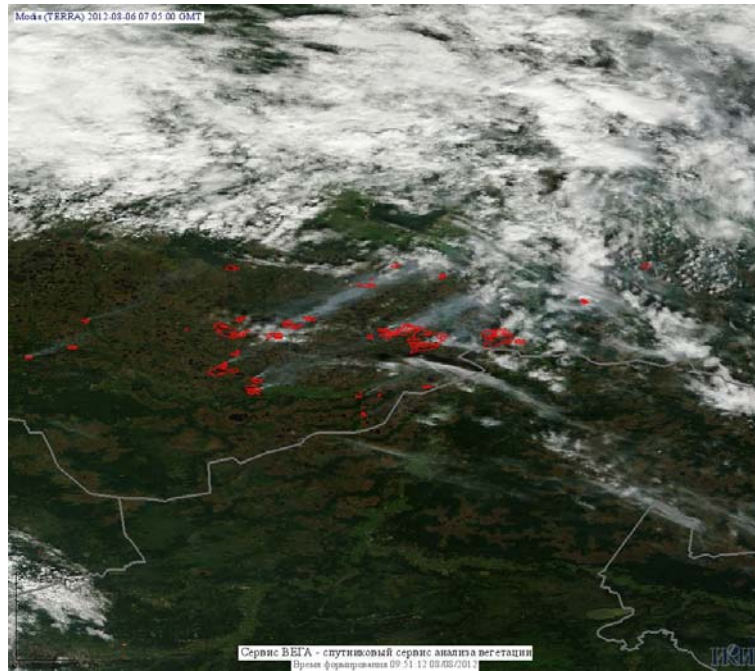

Рис. 6 Пожары в Ханты-Мансийской автономной области (Югра)

(Информация подготовлена на основе данных центров приема НИЦ "Планета" (<http://planet.iitp.ru/index1.html>), спутникового сервиса ВЕГА (<http://vega.smlslab.ru/>) и открытых зарубежных источников)