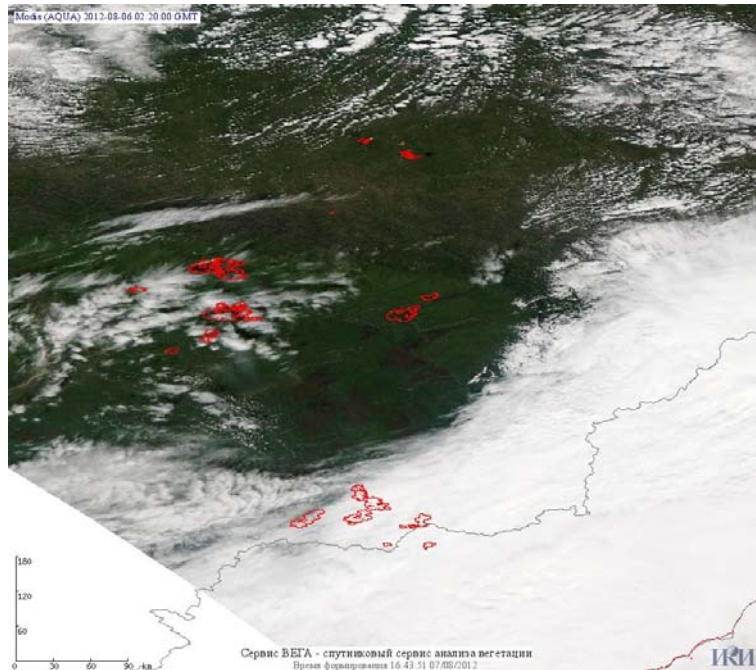

## Пожарная ситуация в России по спутниковым данным

(обзор ситуации за 06.08.2012)

**Всего за сутки 06.08.2012** на территории Российской Федерации (на всех видах территорий, включая сельскохозяйственные земли) по данным спутников Terra и Aqua наблюдалось **343 природных пожара** с активным горением, на которых было зарегистрировано **1526 горячих точек**.

По предварительной оценке огнем могло быть затронуто около 25 тыс. га территории, покрытой лесом.

**Для сравнения: 06.08.2011** года на территории России всего наблюдалось **170 природных пожаров**, на которых было зарегистрировано 552 горячие точки. Из них пожаров, затронувших территорию, покрытую лесом, было 88, на которых было детектировано 437 горячих точек.

Максимальное число активных пожаров наблюдалось в Дальневосточном федеральном округе (65), в том числе, на территории Республики Саха (Якутия) (31). На них было зарегистрировано 382 (Дальневосточный федеральный округ) и 184 (Республика Саха (Якутия)) горячих точек.

Огнем было затронуто около 8,5 тыс. га территории, покрытой лесом.

Рис. 1 Пожарная обстановка в Хабаровском крае

**Рис. 2 Пожары в Красноярском крае**

**Рис. 3 Пожары в Республике Саха (Якутия)**

**Рис. 4 Пожары в Томской области**