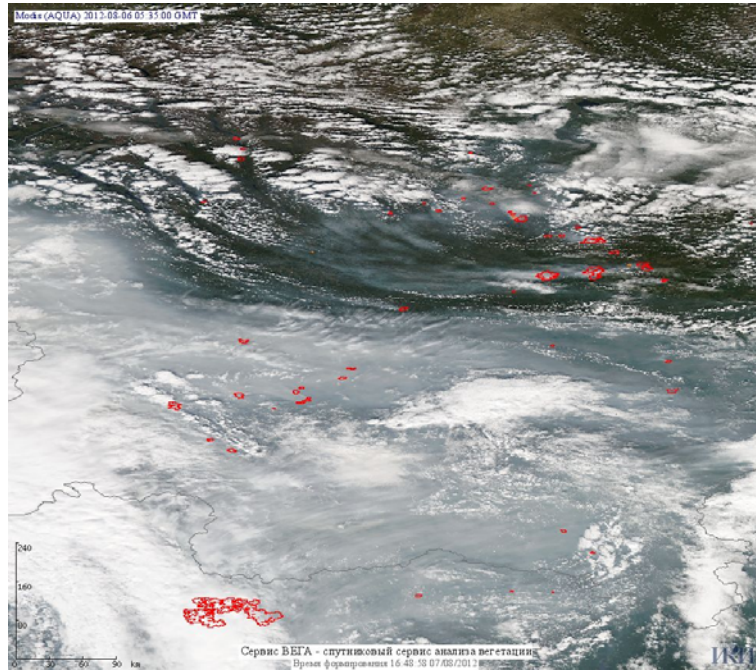

## Пожарная ситуация в России по спутниковым данным

(обзор ситуации за 06.08.2012)

**Всего за сутки 06.08.2012** на территории Российской Федерации (на всех видах территорий, включая сельскохозяйственные земли) по данным спутников Terra и Aqua наблюдалось **343 природных пожара** с активным горением, на которых было зарегистрировано **1526 горячих точек**.

В том числе было зарегистрировано **225 активных пожара, затрагивающих территории, покрытые лесом (1336 горячих точек)**.

Максимальное число пожаров наблюдалось в Красноярском крае (65). На них было зарегистрировано 368 горячих точек.

Максимальное число активных пожаров наблюдалось в Дальневосточном федеральном округе (65), в том числе, на территории Республики Саха (Якутия) (31). На них было зарегистрировано 382 (Дальневосточный федеральный округ) и 184 (Республика Саха (Якутия)) горячих точек.

Огнем было затронуто около 8,5 тыс. га территории, покрытой лесом.

Рис. 1 Пожарная обстановка в Хабаровском крае

**Рис. 2 Пожары в Красноярском крае**

**Рис. 3 Пожары в Республике Саха (Якутия)**

**Рис. 4 Пожары в Томской области**