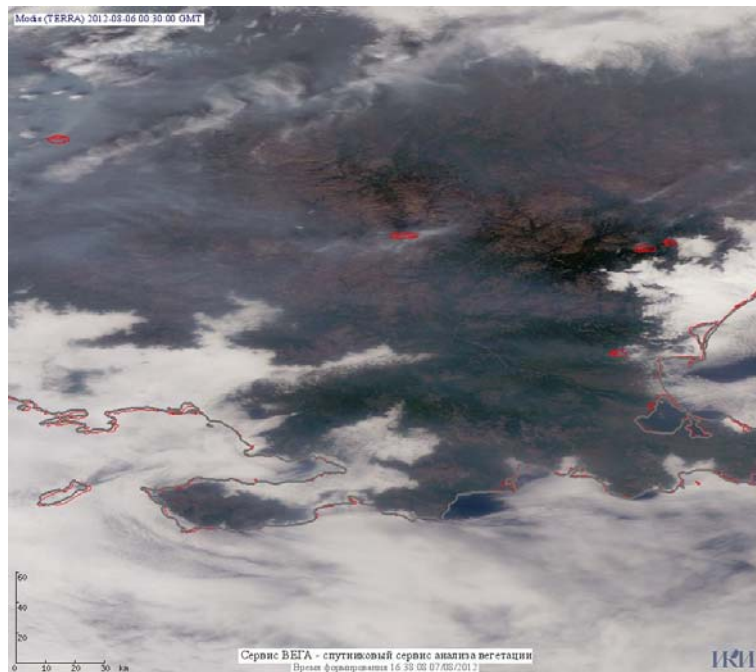

## Пожарная ситуация в России по спутниковым данным

(обзор ситуации за 06.08.2012)

**Всего за сутки 06.08.2012** на территории Российской Федерации (на всех видах территорий, включая сельскохозяйственные земли) по данным спутников Terra и Aqua наблюдалось **343 природных пожара** с активным горением, на которых было зарегистрировано **1526 горячих точек**.

По предварительной оценке огнем могло быть затронуто около 25 тыс. га территории, покрытой лесом.

**Для сравнения: 06.08.2011** года на территории России всего наблюдалось **170 природных пожаров**, на которых было зарегистрировано 552 горячие точки. Из них пожаров, затронувших территорию, покрытую лесом, было 88, на которых было детектировано 437 горячих точек.

Максимальное число активных пожаров наблюдалось в Дальневосточном федеральном округе (65), в том числе, на территории Республики Саха (Якутия) (31). На них было зарегистрировано 382 (Дальневосточный федеральный округ) и 184 (Республика Саха (Якутия)) горячих точек.

Огнем было затронуто около 8,5 тыс. га территории, покрытой лесом.

Рис. 1 Пожарная обстановка в Хабаровском крае

**Рис. 2 Пожары в Красноярском крае**

**Рис. 3 Пожары в Республике Саха (Якутия)**

**Рис. 4 Пожары в Томской области**