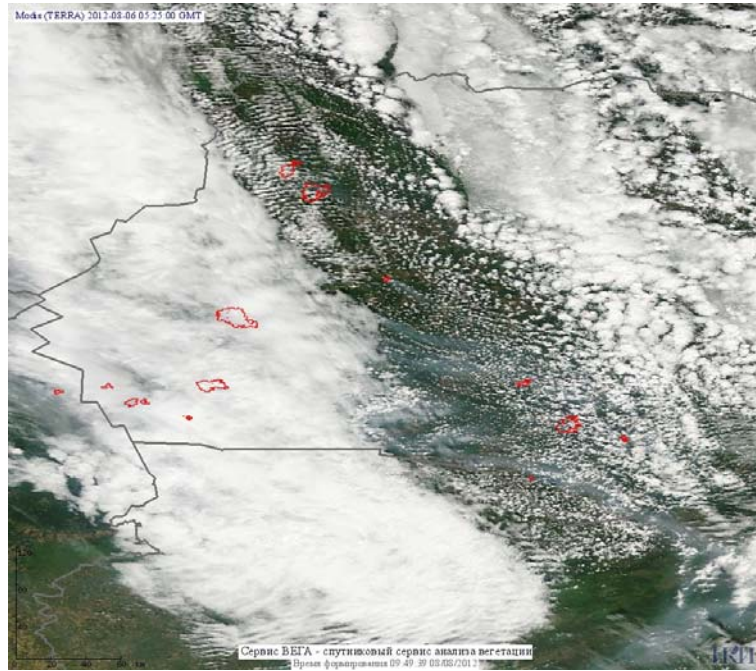

## Пожарная ситуация в России по спутниковым данным

(обзор ситуации за 06.08.2012)

**Всего за сутки 06.08.2012** на территории Российской Федерации (на всех видах территорий, включая сельскохозяйственные земли) по данным спутников Terra и Aqua наблюдалось **343 природных пожара** с активным горением, на которых было зарегистрировано **1526 горячих точек**.

По предварительной оценке огнем могло быть затронуто около 25 тыс. га территории, покрытой лесом.

**Для сравнения: 06.08.2011** года на территории России всего наблюдалось **170 природных пожаров**, на которых было зарегистрировано 552 горячие точки. Из них пожаров, затронувших территорию, покрытую лесом, было 88, на которых было детектировано 437 горячих точек.

Максимальное число активных пожаров наблюдалось в Дальневосточном федеральном округе (65), в том числе, на территории Республики Саха (Якутия) (31). На них было зарегистрировано 382 (Дальневосточный федеральный округ) и 184 (Республика Саха (Якутия)) горячих точек.

Огнем было затронуто около 8,5 тыс. га территории, покрытой лесом.

Рис. 1 Пожарная обстановка в Хабаровском крае

**Рис. 2 Пожары в Красноярском крае**

**Рис. 3 Пожары в Республике Саха (Якутия)**

**Рис. 4 Пожары в Томской области**