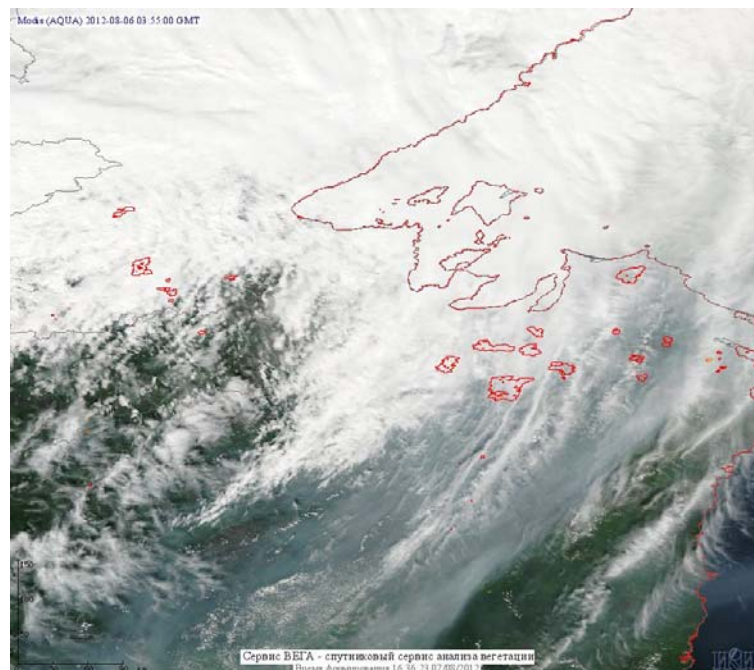

## Пожарная ситуация в России по спутниковым данным

(обзор ситуации за 06.08.2012)

**Всего за сутки 06.08.2012** на территории Российской Федерации (на всех видах территорий, включая сельскохозяйственные земли) по данным спутников Terra и Aqua наблюдалось **343 природных пожара** с активным горением, на которых было зарегистрировано **1526 горячих точек**.

По предварительной оценке огнем могло быть затронуто около 25 тыс. га территории, покрытой лесом.

**Для сравнения: 06.08.2011** года на территории России всего наблюдалось **170 природных пожаров**, на которых было зарегистрировано 552 горячие точки. Из них пожаров, затронувших территорию, покрытую лесом, было 88, на которых было детектировано 437 горячих точек.

Максимальное число активных пожаров наблюдалось в Дальневосточном федеральном округе (65), в том числе, на территории Республики Саха (Якутия) (31). На них было зарегистрировано 382 (Дальневосточный федеральный округ) и 184 (Республика Саха (Якутия)) горячих точек.

Огнем было затронуто около 8,5 тыс. га территории, покрытой лесом.

Рис. 1 Пожарная обстановка в Хабаровском крае

**Рис. 2 Пожары в Красноярском крае**

**Рис. 3 Пожары в Республике Саха (Якутия)**

**Рис. 4 Пожары в Томской области**