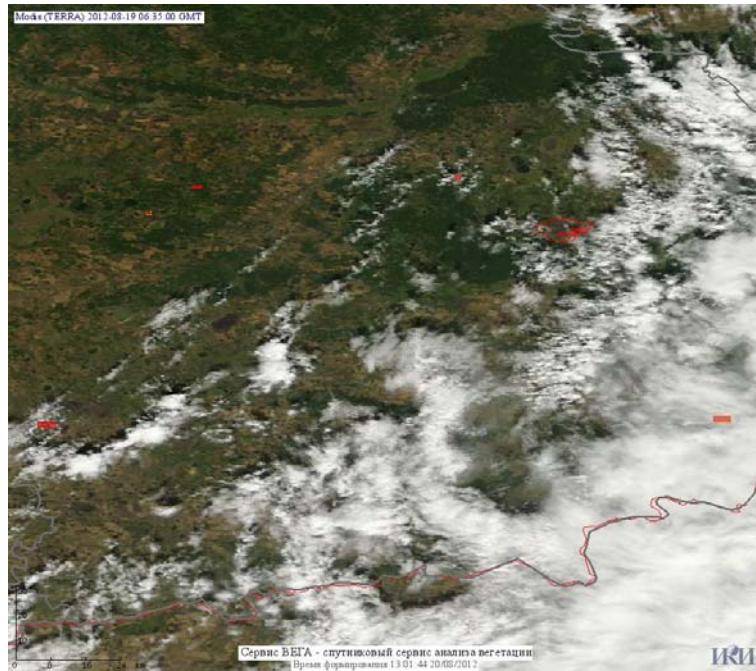

## Пожарная ситуация в России по спутниковым данным

(обзор ситуации за 19.08.2012)

**Всего за сутки 19.08.2012** на территории Российской Федерации (на всех видах территорий, включая сельскохозяйственные земли) по данным спутников Terra и Aqua наблюдалось **92 природных пожара** с активным горением, на которых было зарегистрировано **279 горячих точек**.

По предварительной оценке огнем могло быть затронуто около 1,6 тыс. га территории, покрытой лесом.

**Для сравнения: 19.08.2011** года на территории России всего наблюдалось **154 природных пожара**, на которых было зарегистрировано 303 горячие точки. Из них пожаров, затронувших территорию, покрытую лесом, было 43, на которых было детектировано 113 горячих точек.

Максимальное число активных пожаров наблюдалось в Приволжском федеральном округе (84), в том числе, на территории Республики Мордовия (29). На них было зарегистрировано 148 (Приволжский федеральный округ) и 45 (Республика Мордовия) горячих точек.

Огнем было затронуто около 2,2 тыс. га территории, покрытой лесом.

Рис. 1 Пожары в Красноярском крае

**Рис. 2 Пожар в Красноярском крае**

**Рис. 3 Пожары в Хабаровском крае**

**Рис. 4 Пожары в Курганской области**