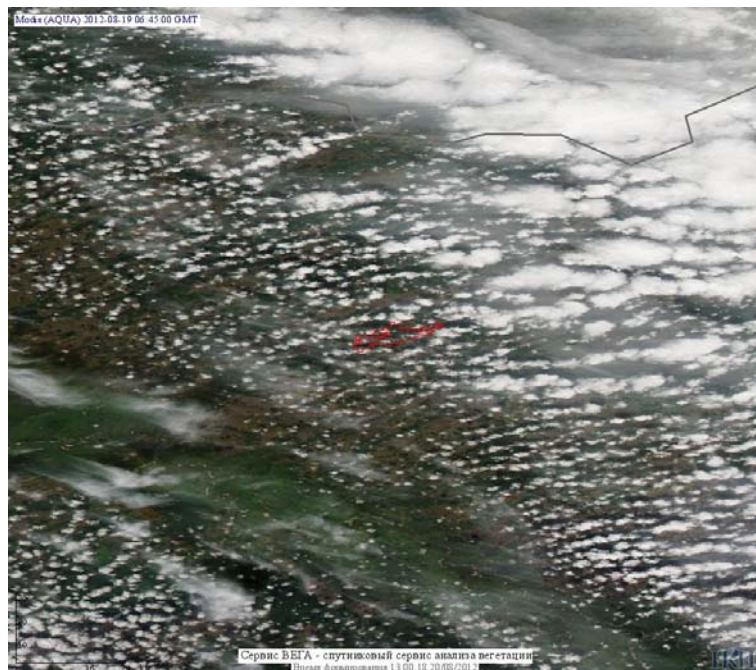

## Пожарная ситуация в России по спутниковым данным

(обзор ситуации за 19.08.2012)

**Всего за сутки 19.08.2012** на территории Российской Федерации (на всех видах территорий, включая сельскохозяйственные земли) по данным спутников Terra и Aqua наблюдалось **92 природных пожара** с активным горением, на которых было зарегистрировано **279 горячих точек**.

По предварительной оценке огнем могло быть затронуто около 1,6 тыс. га территории, покрытой лесом.

**Для сравнения: 19.08.2011** года на территории России всего наблюдалось **154 природных пожара**, на которых было зарегистрировано 303 горячие точки. Из них пожаров, затронувших территорию, покрытую лесом, было 43, на которых было детектировано 113 горячих точек.

Максимальное число активных пожаров наблюдалось в Приволжском федеральном округе (84), в том числе, на территории Республики Мордовия (29). На них было зарегистрировано 148 (Приволжский федеральный округ) и 45 (Республика Мордовия) горячих точек.

Огнем было затронуто около 2,2 тыс. га территории, покрытой лесом.

Рис. 1 Пожары в Красноярском крае

**Рис. 2 Пожар в Красноярском крае**

**Рис. 3 Пожары в Хабаровском крае**

**Рис. 4 Пожары в Курганской области**