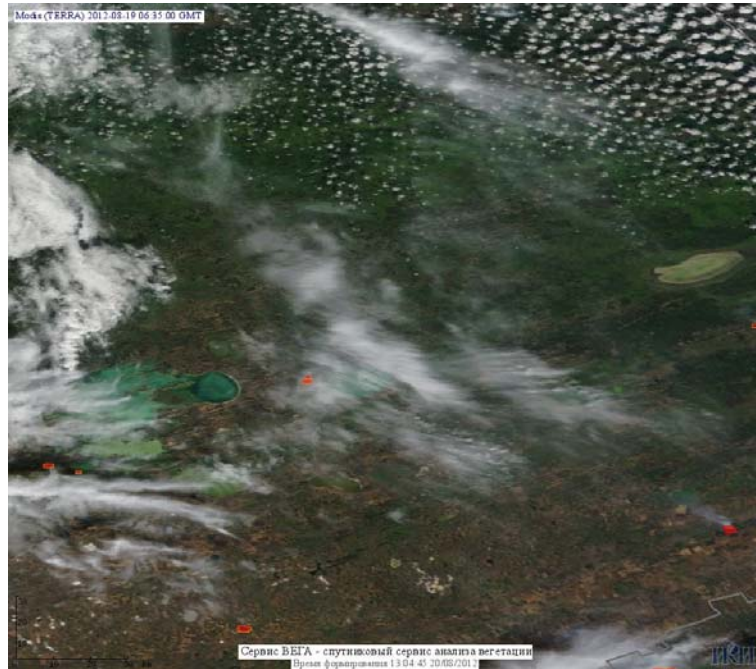

Рис. 6 Пожары в Новосибирской области