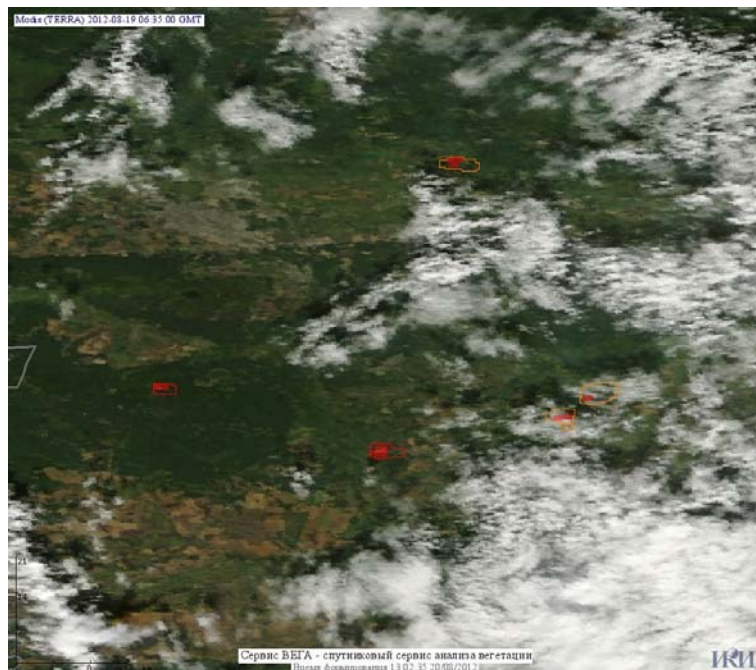

Рис. 7 Пожары в Тюменской области