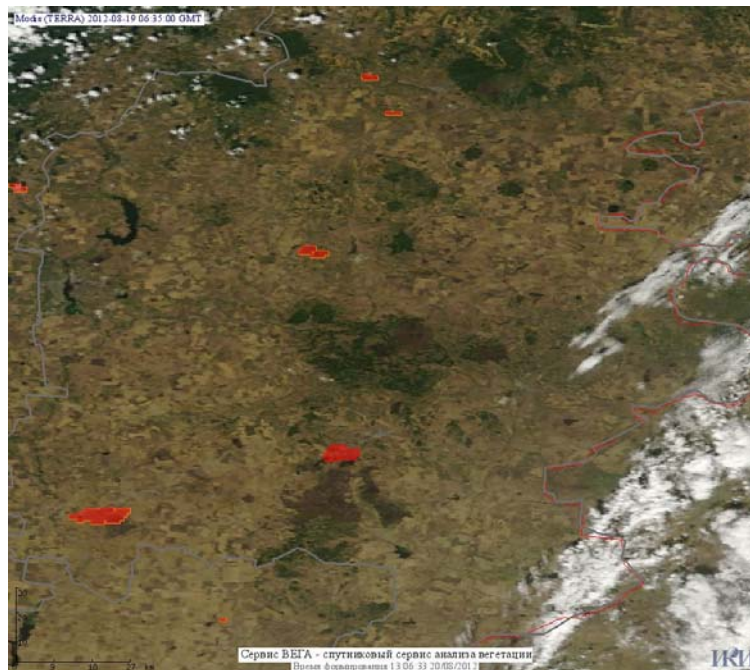

## Пожарная ситуация в России по спутниковым данным

(обзор ситуации за 19.08.2012)

**Всего за сутки 19.08.2012** на территории Российской Федерации (на всех видах территорий, включая сельскохозяйственные земли) по данным спутников Terra и Aqua наблюдалось **92 природных пожара** с активным горением, на которых было зарегистрировано **279 горячих точек**.

Максимальное число активных пожаров наблюдалось в Приволжском федеральном округе (84), в том числе, на территории Республики Мордовия (29). На них было зарегистрировано 148 (Приволжский федеральный округ) и 45 (Республика Мордовия) горячих точек.

Огнем было затронуто около 2,2 тыс. га территории, покрытой лесом.

Рис. 1 Пожары в Красноярском крае

**Рис. 2 Пожар в Красноярском крае**

**Рис. 3 Пожары в Хабаровском крае**

**Рис. 4 Пожары в Курганской области**

**Рис. 5 Пожар в Томской области**

**Рис. 6 Пожары в Новосибирской области**

**Рис. 7 Пожары в Тюменской области**

**Рис. 8 Пожары в Алтайском крае**

**Рис. 9 Пожары в Челябинской области**

(Информация подготовлена на основе данных центров приема НИЦ "Планета" (<http://planet.iitp.ru/index1.html>), спутникового сервиса ВЕГА (<http://vega.smislslab.ru/>) и открытых зарубежных источников)