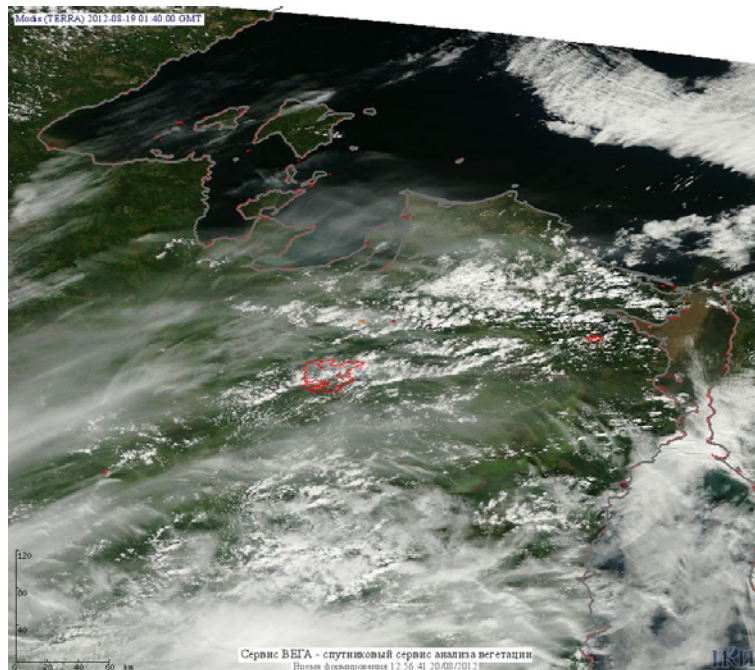

## Пожарная ситуация в России по спутниковым данным

(обзор ситуации за 19.08.2012)

**Всего за сутки 19.08.2012** на территории Российской Федерации (на всех видах территорий, включая сельскохозяйственные земли) по данным спутников Terra и Aqua наблюдалось **92 природных пожара** с активным горением, на которых было зарегистрировано **279 горячих точек**.

В том числе было зарегистрировано **38 активных пожара, затрагивающих территории, покрытые лесом (114 горячих точек)**.

Максимальное число пожаров наблюдалось в Красноярском крае (15). На них было зарегистрировано 37 горячих точек.

Максимальное число активных пожаров наблюдалось в Приволжском федеральном округе (84), в том числе, на территории Республики Мордовия (29). На них было зарегистрировано 148 (Приволжский федеральный округ) и 45 (Республика Мордовия) горячих точек.

Огнем было затронуто около 2,2 тыс. га территории, покрытой лесом.

Рис. 1 Пожары в Красноярском крае

**Рис. 2 Пожар в Красноярском крае**

**Рис. 3 Пожары в Хабаровском крае**

**Рис. 4 Пожары в Курганской области**