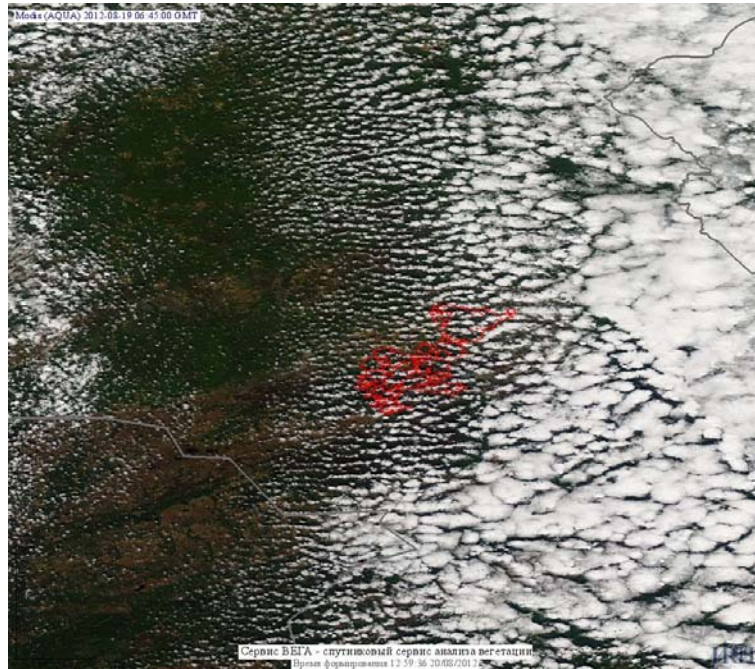

## Пожарная ситуация в России по спутниковым данным

(обзор ситуации за 19.08.2012)

**Всего за сутки 19.08.2012** на территории Российской Федерации (на всех видах территорий, включая сельскохозяйственные земли) по данным спутников Terra и Aqua наблюдалось **92 природных пожара** с активным горением, на которых было зарегистрировано **279 горячих точек**.

По предварительной оценке огнем могло быть затронуто около 1,6 тыс. га территории, покрытой лесом.

**Для сравнения: 19.08.2011** года на территории России всего наблюдалось **154 природных пожара**, на которых было зарегистрировано 303 горячие точки. Из них пожаров, затронувших территорию, покрытую лесом, было 43, на которых было детектировано 113 горячих точек.

Максимальное число активных пожаров наблюдалось в Приволжском федеральном округе (84), в том числе, на территории Республики Мордовия (29). На них было зарегистрировано 148 (Приволжский федеральный округ) и 45 (Республика Мордовия) горячих точек.

Огнем было затронуто около 2,2 тыс. га территории, покрытой лесом.

Рис. 1 Пожары в Красноярском крае

**Рис. 2 Пожар в Красноярском крае**

**Рис. 3 Пожары в Хабаровском крае**

**Рис. 4 Пожары в Курганской области**