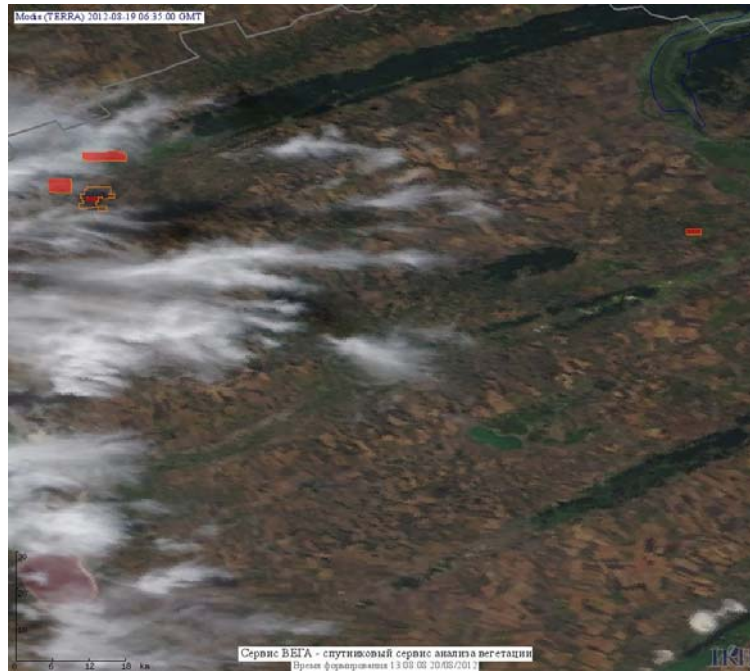

Рис. 8 Пожары в Алтайском крае