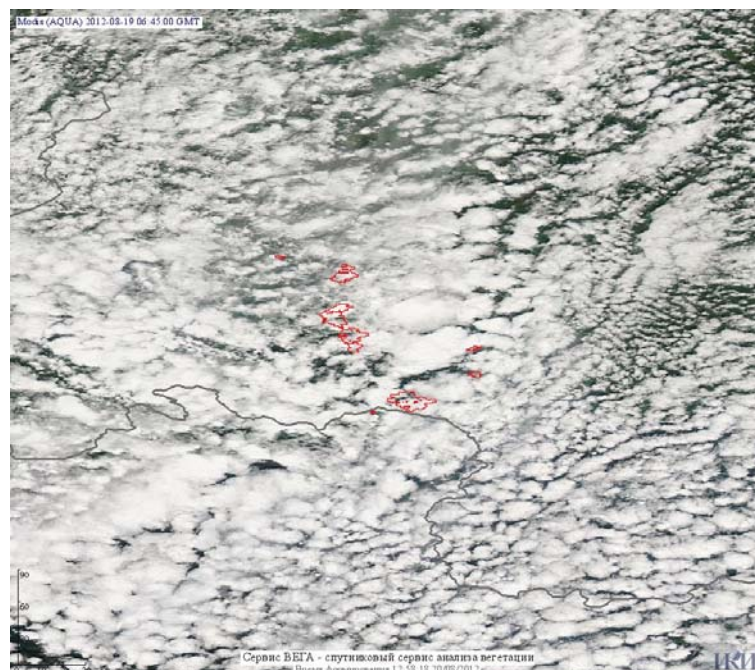

## Пожарная ситуация в России по спутниковым данным

(обзор ситуации за 19.08.2012)

**Всего за сутки 19.08.2012** на территории Российской Федерации (на всех видах территорий, включая сельскохозяйственные земли) по данным спутников Terra и Aqua наблюдалось **92 природных пожара** с активным горением, на которых было зарегистрировано **279 горячих точек**.

В том числе было зарегистрировано **38 активных пожара, затрагивающих территории, покрытые лесом (114 горячих точек)**.

Максимальное число пожаров наблюдалось в Красноярском крае (15). На них было зарегистрировано 37 горячих точек.

Максимальное число активных пожаров наблюдалось в Приволжском федеральном округе (84), в том числе, на территории Республики Мордовия (29). На них было зарегистрировано 148 (Приволжский федеральный округ) и 45 (Республика Мордовия) горячих точек.

Огнем было затронуто около 2,2 тыс. га территории, покрытой лесом.

Рис. 1 Пожары в Красноярском крае

**Рис. 2 Пожар в Красноярском крае**

**Рис. 3 Пожары в Хабаровском крае**

**Рис. 4 Пожары в Курганской области**