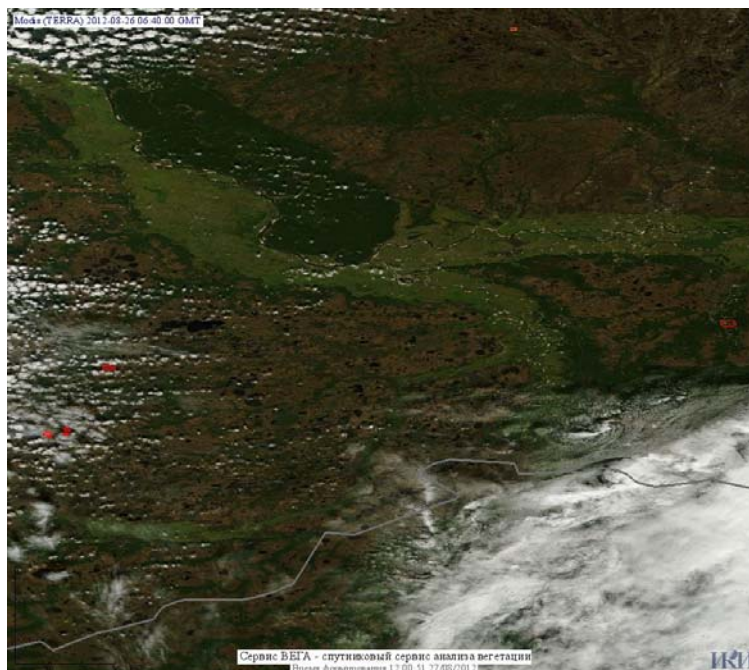

Пожарная ситуация в России по спутниковым данным

(обзор ситуации за 26.08.2012)

Всего за сутки 26.08.2012 на территории Российской Федерации (на всех видах территорий, включая сельскохозяйственные земли) по данным спутников Terra и Aqua наблюдалось **125 природных пожаров** с активным горением, на которых было зарегистрировано **590 горячих точек**.

В том числе был зарегистрирован **71 активный пожар, затрагивающий территории, покрытые лесом (499 горячих точек)**.

Максимальное число пожаров наблюдалось в Хабаровском крае (48). На них было зарегистрировано 430 горячих точек.

Максимальное число активных пожаров наблюдалось в Дальневосточном федеральном округе (56), в том числе, на территории Хабаровского края (25). На них было зарегистрировано 274 (Дальневосточный федеральный округ) и 93 (Хабаровский край) горячих точек.

Огнем было затронуто около 7 тыс. га территории, покрытой лесом.

Рис. 1 Пожары в Хабаровском крае

Рис. 2 Пожары в Иркутской области

Рис. 3 Пожары в Томской области

Рис. 4 Пожары в Ханты-Мансийской а.о. (Югра)