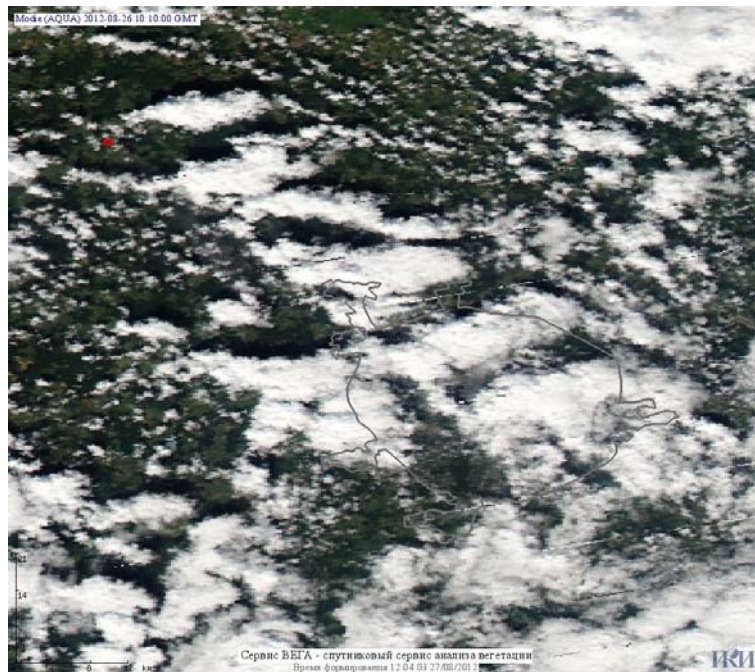

Рис. 7 Пожар на северо-западе Московской области

(Информация подготовлена на основе данных центров приема НИЦ "Планета" (<http://planet.iitp.ru/index1.html>), спутникового сервиса ВЕГА (<http://vega.smislab.ru/>) и открытых зарубежных источников)