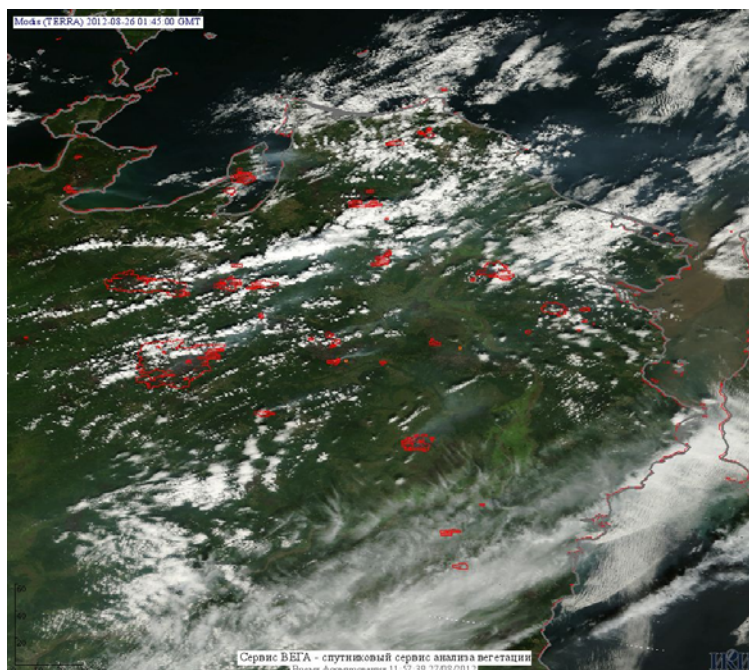

Пожарная ситуация в России по спутниковым данным

(обзор ситуации за 26.08.2012)

Всего за сутки 26.08.2012 на территории Российской Федерации (на всех видах территорий, включая сельскохозяйственные земли) по данным спутников Terra и Aqua наблюдалось **125 природных пожаров** с активным горением, на которых было зарегистрировано **590 горячих точек**.

В том числе был зарегистрирован **71 активный пожар, затрагивающий территории, покрытые лесом (499 горячих точек)**.

Максимальное число пожаров наблюдалось в Хабаровском крае (48). На них было зарегистрировано 430 горячих точек.

Максимальное число активных пожаров наблюдалось в Дальневосточном федеральном округе (56), в том числе, на территории Хабаровского края (25). На них было зарегистрировано 274 (Дальневосточный федеральный округ) и 93 (Хабаровский край) горячих точек.

Огнем было затронуто около 7 тыс. га территории, покрытой лесом.

Рис. 1 Пожары в Хабаровском крае

Рис. 2 Пожары в Иркутской области

Рис. 3 Пожары в Томской области

Рис. 4 Пожары в Ханты-Мансийской а.о. (Югра)