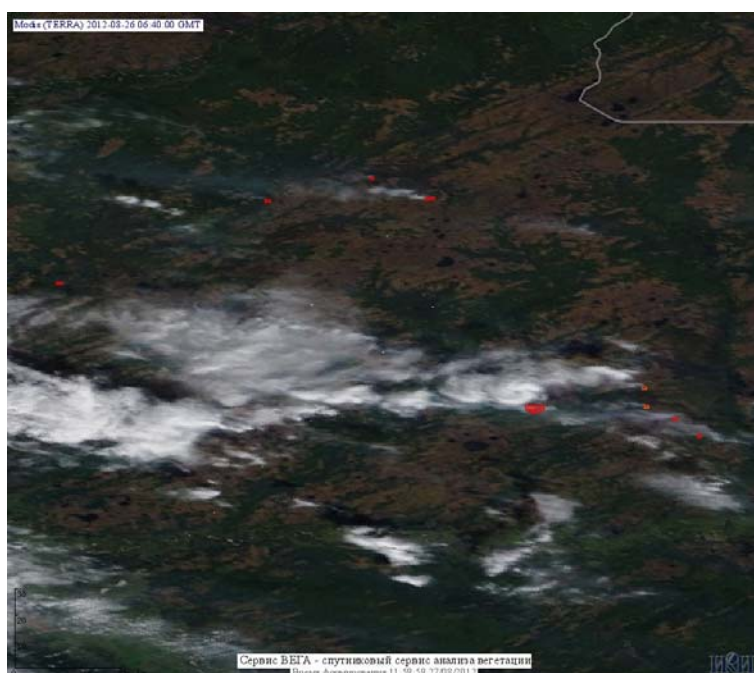

Пожарная ситуация в России по спутниковым данным

(обзор ситуации за 26.08.2012)

Всего за сутки 26.08.2012 на территории Российской Федерации (на всех видах территорий, включая сельскохозяйственные земли) по данным спутников Terra и Aqua наблюдалось **125 природных пожаров** с активным горением, на которых было зарегистрировано **590 горячих точек**.

В том числе был зарегистрирован **71 активный пожар, затрагивающий территории, покрытые лесом (499 горячих точек)**.

Максимальное число пожаров наблюдалось в Хабаровском крае (48). На них было зарегистрировано 430 горячих точек.

Максимальное число активных пожаров наблюдалось в Дальневосточном федеральном округе (56), в том числе, на территории Хабаровского края (25). На них было зарегистрировано 274 (Дальневосточный федеральный округ) и 93 (Хабаровский край) горячих точек.

Огнем было затронуто около 7 тыс. га территории, покрытой лесом.

Рис. 1 Пожары в Хабаровском крае

Рис. 2 Пожары в Иркутской области

Рис. 3 Пожары в Томской области

Рис. 4 Пожары в Ханты-Мансийской а.о. (Югра)