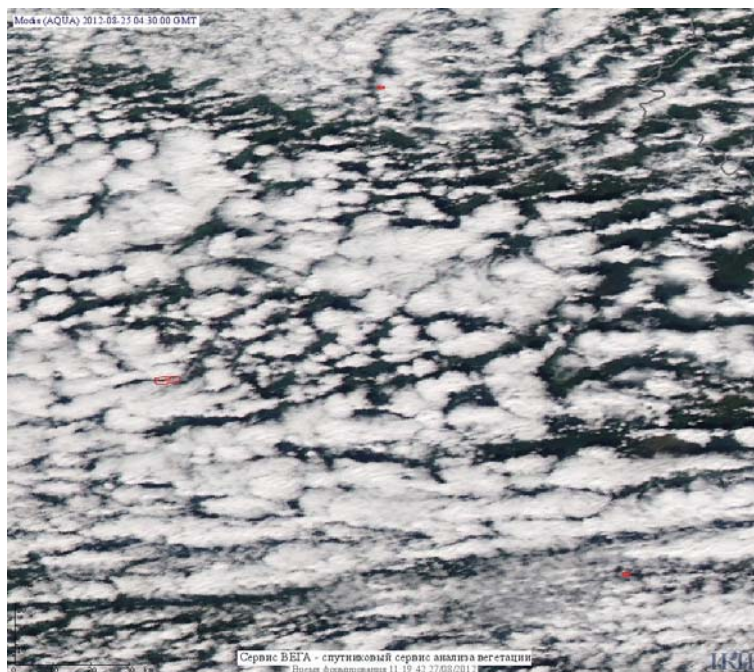

Пожарная ситуация в России по спутниковым данным

(обзор ситуации за 26.08.2012)

Всего за сутки 26.08.2012 на территории Российской Федерации (на всех видах территорий, включая сельскохозяйственные земли) по данным спутников Terra и Aqua наблюдалось **125 природных пожаров** с активным горением, на которых было зарегистрировано **590 горячих точек**.

Огнем было затронуто около 7 тыс. га территории, покрытой лесом.

Рис. 1 Пожары в Хабаровском крае

Рис. 2 Пожары в Иркутской области

Рис. 3 Пожары в Томской области

Рис. 4 Пожары в Ханты-Мансийской а.о. (Югра)