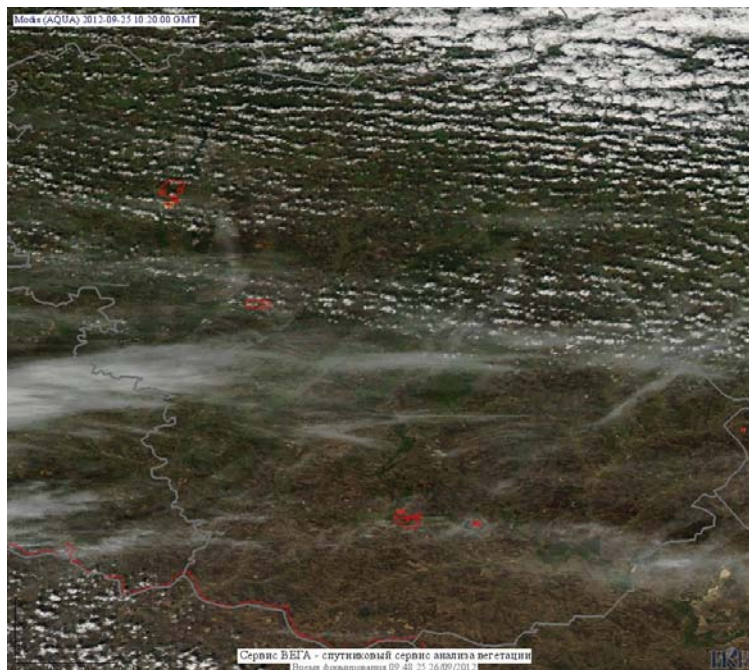

## Пожарная ситуация в России по спутниковым данным

(обзор ситуации за 25.09.2012)

**Всего за сутки 25.09.2012** на территории Российской Федерации (на всех видах территорий, включая сельскохозяйственные земли) по данным спутников Terra и Aqua наблюдалось **343 природных пожара** с активным горением, на которых было зарегистрировано **1811 горячих точек**.

По предварительной оценке огнем могло быть затронуто около 66 тыс. га территории, покрытой лесом.

**Для сравнения: 25.09.2011 года на территории России всего наблюдалось 118 природных пожаров**, на которых было зарегистрировано 275 горячих точек. Из них пожаров, затронувших территорию, покрытую лесом, было 55, на которых было детектировано 175 горячих точек.

Максимальное число активных пожаров наблюдалось в Сибирском федеральном округе (57), в том числе, на территории Забайкальского края (29). На них было зарегистрировано 664 (Сибирский федеральный округ) и 94 (Забайкальский край) горячих точек.

Огнем было затронуто около 3,7 тыс га территории, покрытой лесом.

**Рис. 1 Пожары в Республике Саха (Якутия)**

**Рис. 2 Пожары в Краснодарском крае**

**Рис. 3 Пожар в Амурской области**

**Рис. 4 Пожары в Воронежской области**