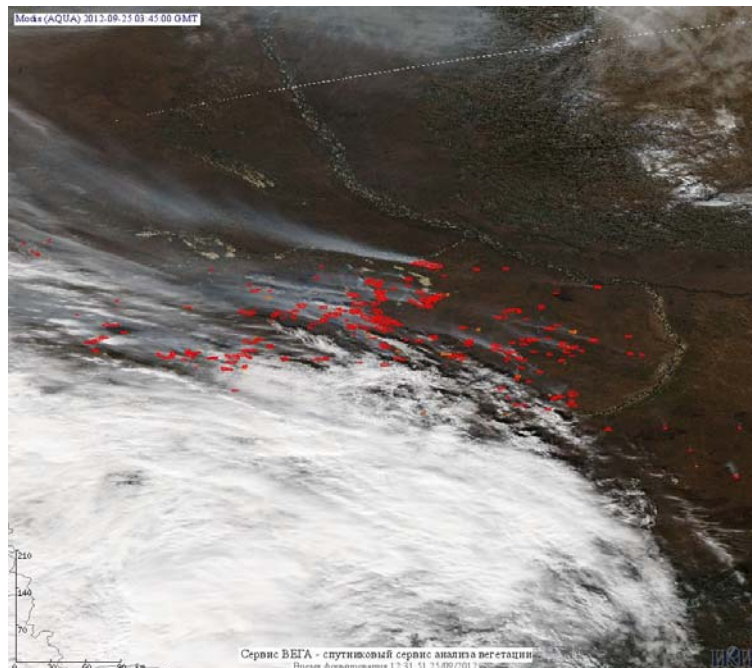

Пожарная ситуация в России по спутниковым данным

(обзор ситуации за 25.09.2012)

Всего за сутки 25.09.2012 на территории Российской Федерации (на всех видах территорий, включая сельскохозяйственные земли) по данным спутников Terra и Aqua наблюдалось **343 природных пожара** с активным горением, на которых было зарегистрировано **1811 горячих точек**.

В том числе было зарегистрировано **258 активных пожаров, затрагивающих территории, покрытые лесом (1631 горячая точка)**.

Максимальное число пожаров наблюдалось в Республике Саха (Якутия) (272). На них было зарегистрировано 1675 горячих точек.

По предварительной оценке огнем могло быть затронуто около 66 тыс. га территории, покрытой лесом.

Для сравнения: 25.09.2011 года на территории России всего наблюдалось 118 природных пожаров, на которых было зарегистрировано 275 горячих точек. Из них пожаров, затронувших территорию, покрытую лесом, было 55, на которых было детектировано 175 горячих точек.

Максимальное число активных пожаров наблюдалось в Сибирском федеральном округе (57), в том числе, на территории Забайкальского края (29). На них было зарегистрировано 664 (Сибирский федеральный округ) и 94 (Забайкальский край) горячих точек.

Огнем было затронуто около 3,7 тыс га территории, покрытой лесом.

Рис. 1 Пожары в Республике Саха (Якутия)