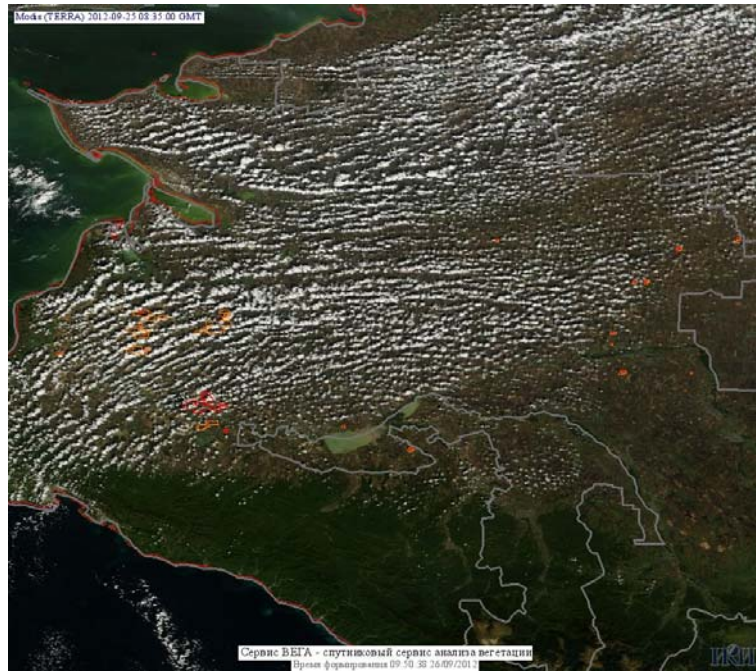

Рис. 2 Пожары в Краснодарском крае