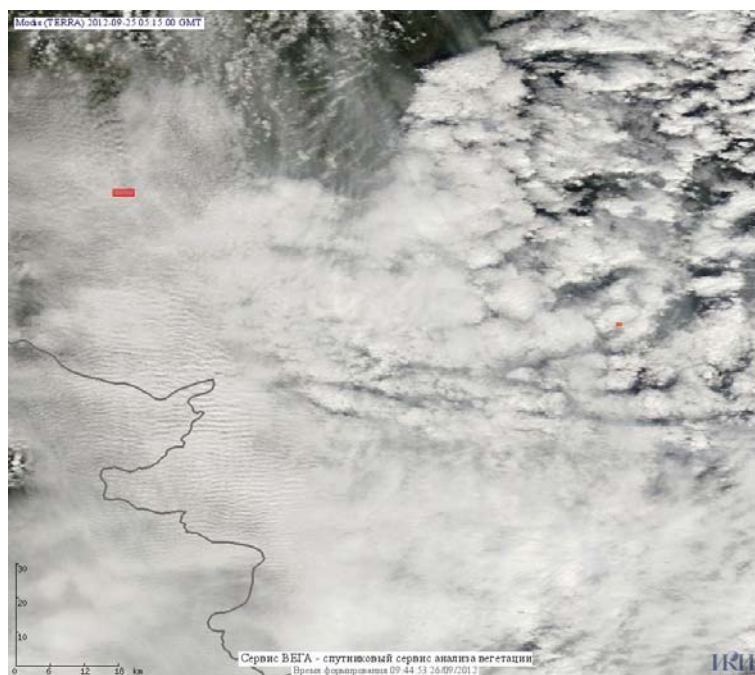

Рис. 8 Пожар в Кемеровской области

(Информация подготовлена на основе данных центров приема НИЦ "Планета" (<http://planet.iitp.ru/index1.html>), спутникового сервиса ВЕГА (<http://vega.smislab.ru/>) и открытых зарубежных источников)