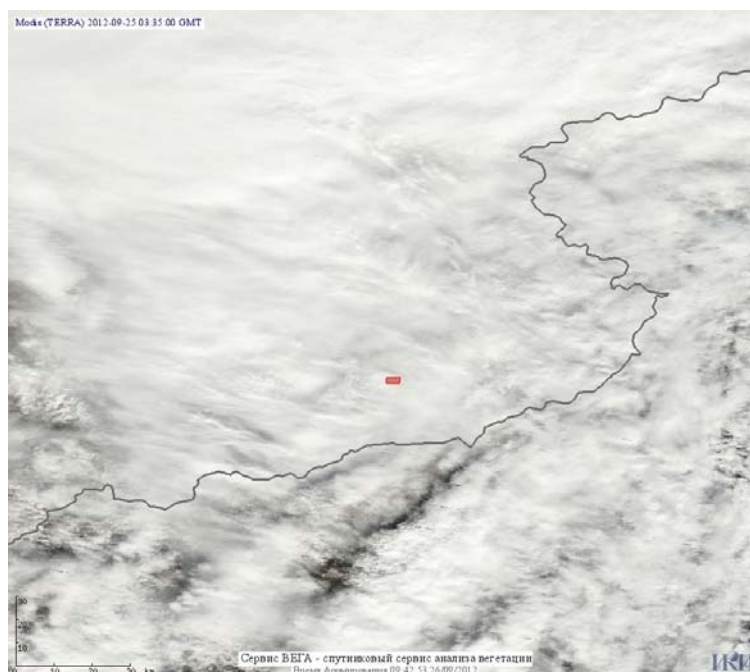

Рис. 6 Пожар в Республике Бурятия