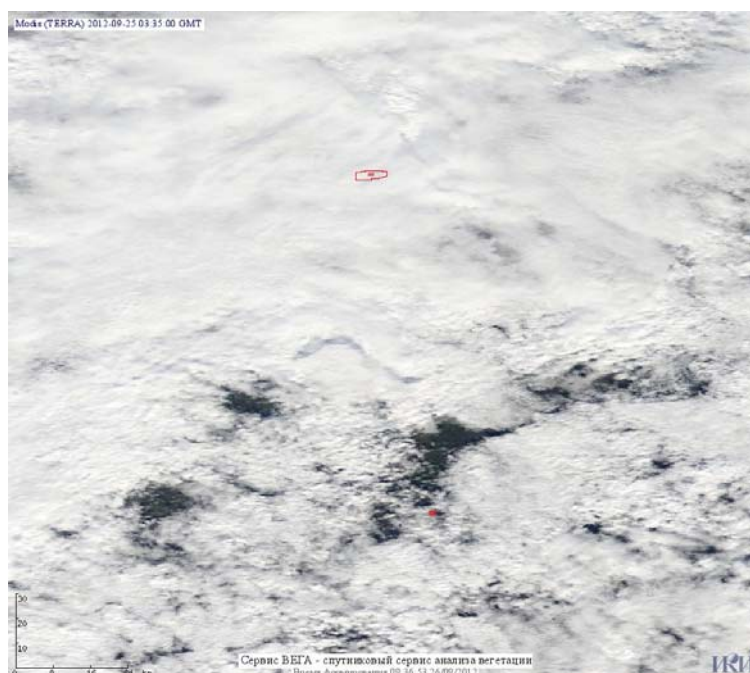

Рис. 7 Пожар в Иркутской области