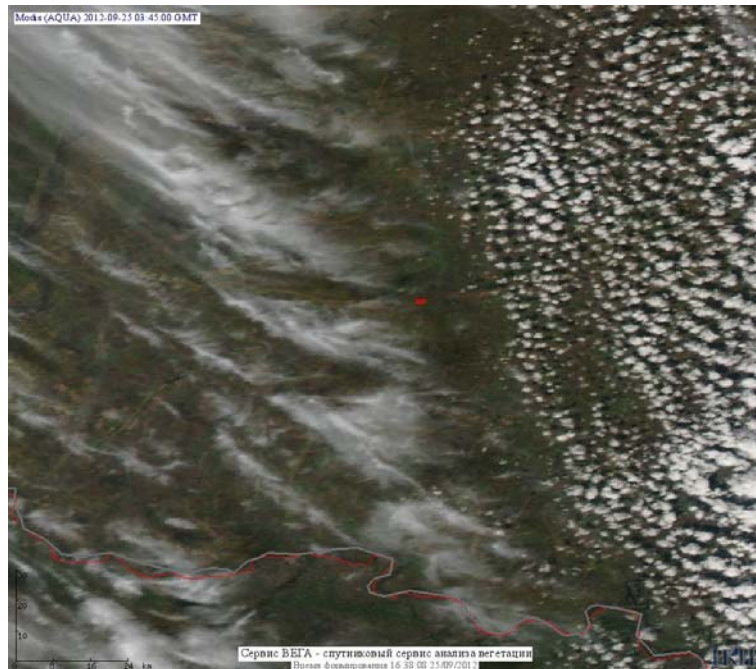

Рис. 3 Пожар в Амурской области