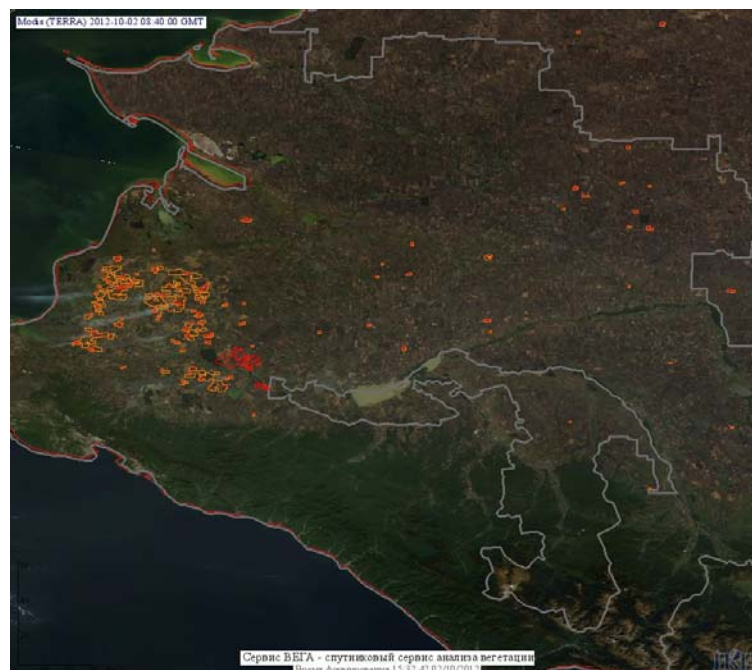

## Пожарная ситуация в России по спутниковым данным

(обзор ситуации за 02.10.2012)

**Всего за сутки 02.10.2012** на территории Российской Федерации (на всех видах территорий, включая сельскохозяйственные земли) по данным спутников Terra и Aqua наблюдалось **188 природных пожаров** с активным горением, на которых было зарегистрировано **476 горячих точек**.

По предварительной оценке огнем могло быть затронуто около 993 га территории, покрытой лесом.

**Для сравнения: 02.10.2011 года на территории России всего наблюдалось 195 природных пожаров**, на которых было зарегистрировано 889 горячих точек. Из них пожаров, затронувших территорию, покрытую лесом, было 133, на которых было детектировано 689 горячих точек.

Максимальное число активных пожаров наблюдалось в Сибирском федеральном округе (164), в том числе, на территории Забайкальского края (41). На них было зарегистрировано 819 (Сибирский федеральный округ) и 184 (Забайкальский край) горячих точек.

Огнем было затронуто около 11 тыс га территории, покрытой лесом.

Рис. 1 Сельскохозяйственные палы в Краснодарском крае

**Рис. 2 Пожары на нелесной территории в Кабардино-Балкарской Республике**

**Рис. 3 Пожары в Северной Осетии (Алания)**