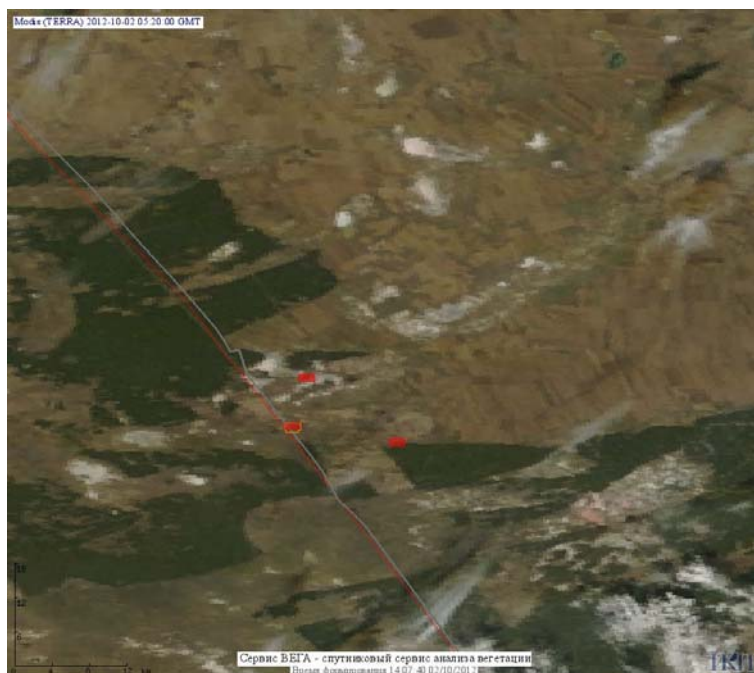

Максимальное число активных пожаров наблюдалось в Сибирском федеральном округе (164), в том числе, на территории Забайкальского края (41). На них было зарегистрировано 819 (Сибирский федеральный округ) и 184 (Забайкальский край) горячих точек.

**Рис. 4 Пожары на нелесной территории в Ростовской области**

**Рис. 5 Пожары в Амурской области**

**Рис. 6 Пожары в Красноярском крае**

**Рис. 7 Пожары в Красноярском крае**

**Рис. 8 Пожар в Республике Саха (Якутия)**