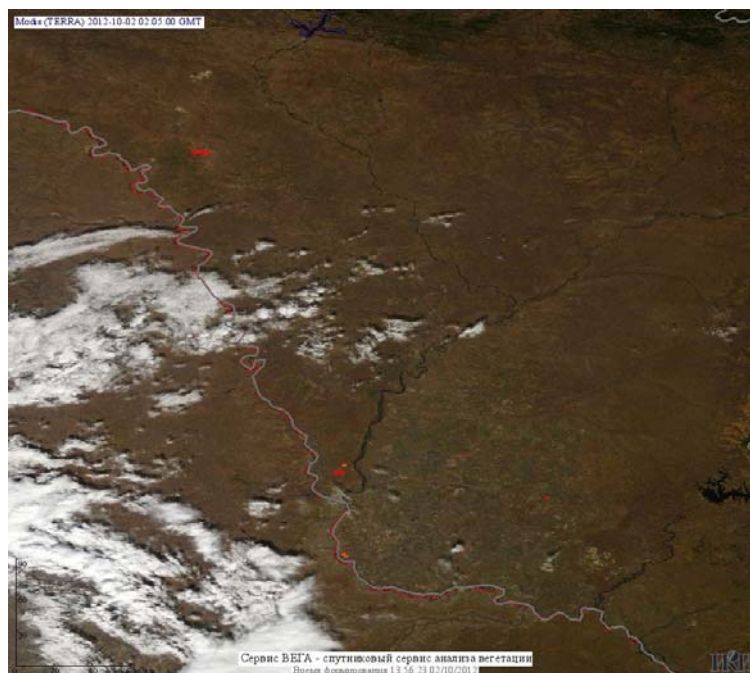

Рис. 5 Пожары в Амурской области