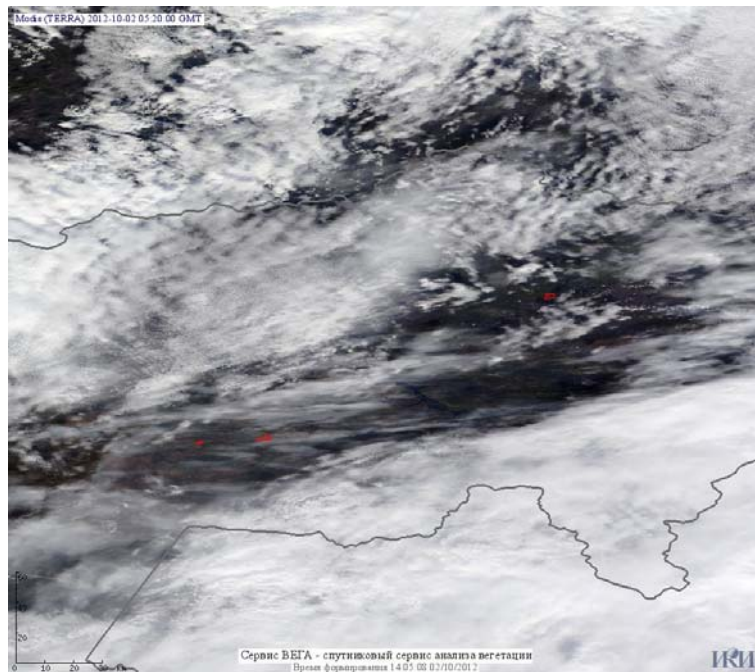

Рис. 7 Пожары в Красноярском крае