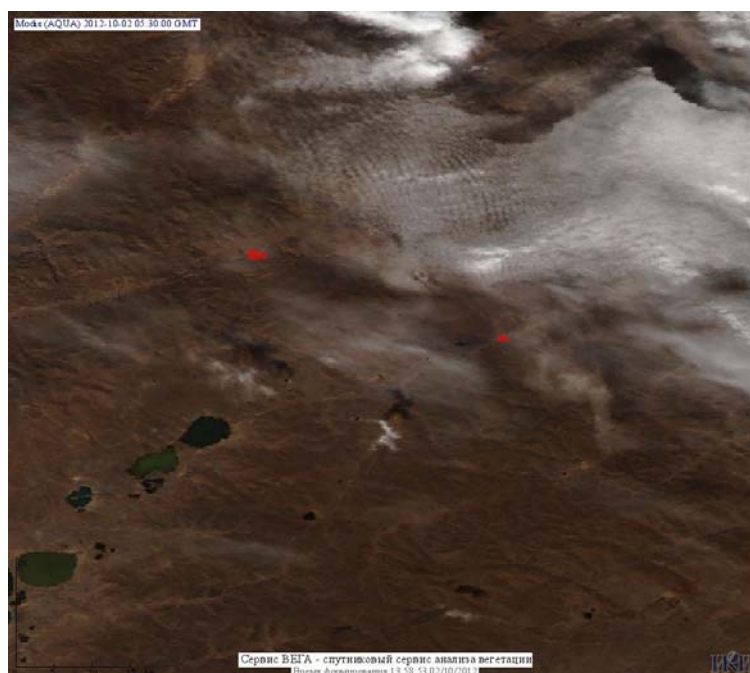

Рис. 11 Пожары в Республике Бурятия