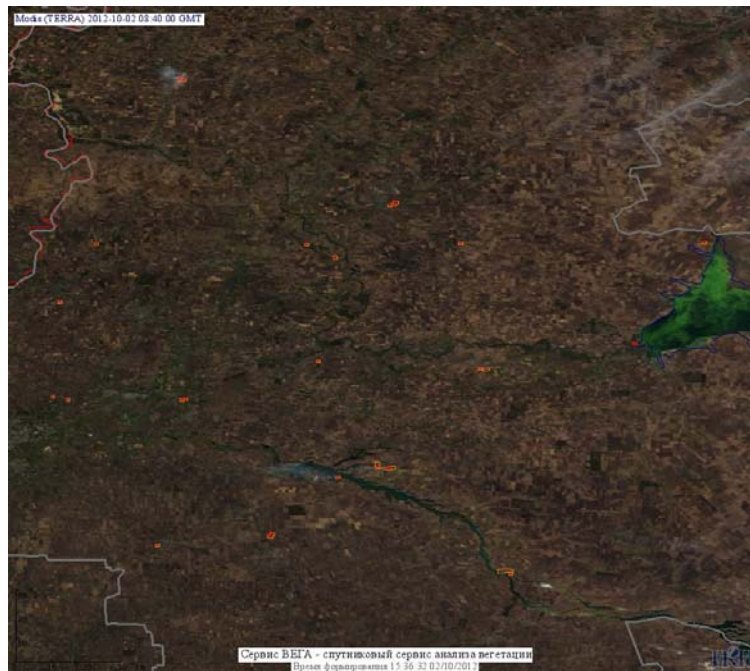

## Пожарная ситуация в России по спутниковым данным

(обзор ситуации за 02.10.2012)

**Всего за сутки 02.10.2012** на территории Российской Федерации (на всех видах территорий, включая сельскохозяйственные земли) по данным спутников Terra и Aqua наблюдалось **188 природных пожаров** с активным горением, на которых было зарегистрировано **476 горячих точек**.

По предварительной оценке огнем могло быть затронуто около 993 га территории, покрытой лесом.

**Для сравнения: 02.10.2011 года на территории России всего наблюдалось 195 природных пожаров**, на которых было зарегистрировано 889 горячих точек. Из них пожаров, затронувших территорию, покрытую лесом, было 133, на которых было детектировано 689 горячих точек.

Максимальное число активных пожаров наблюдалось в Сибирском федеральном округе (164), в том числе, на территории Забайкальского края (41). На них было зарегистрировано 819 (Сибирский федеральный округ) и 184 (Забайкальский край) горячих точек.

Огнем было затронуто около 11 тыс га территории, покрытой лесом.

Рис. 1 Сельскохозяйственные палы в Краснодарском крае

**Рис. 2 Пожары на нелесной территории в Кабардино-Балкарской Республике**

**Рис. 3 Пожары в Северной Осетии (Алания)**