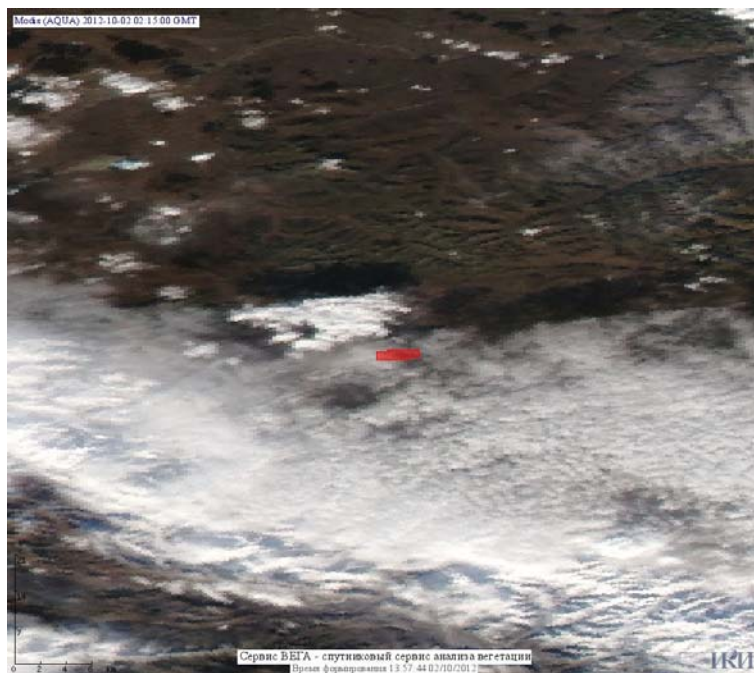

Рис. 8 Пожар в Республике Саха (Якутия)