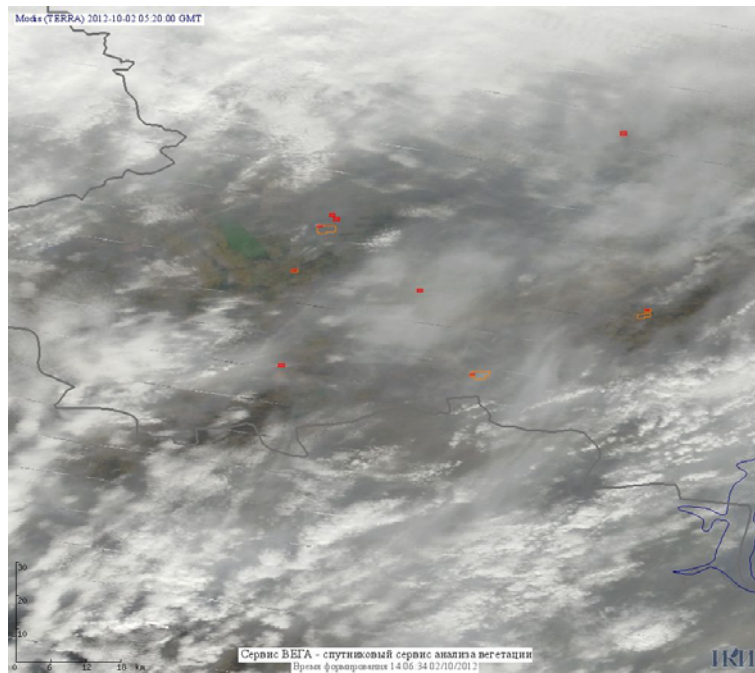

Рис. 6 Пожары в Красноярском крае