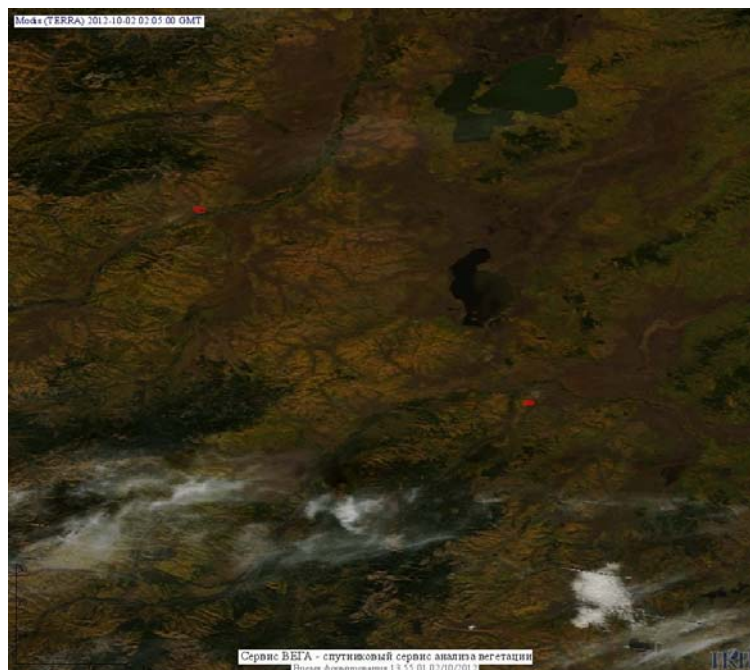

Рис. 10 Пожары в Хабаровском крае