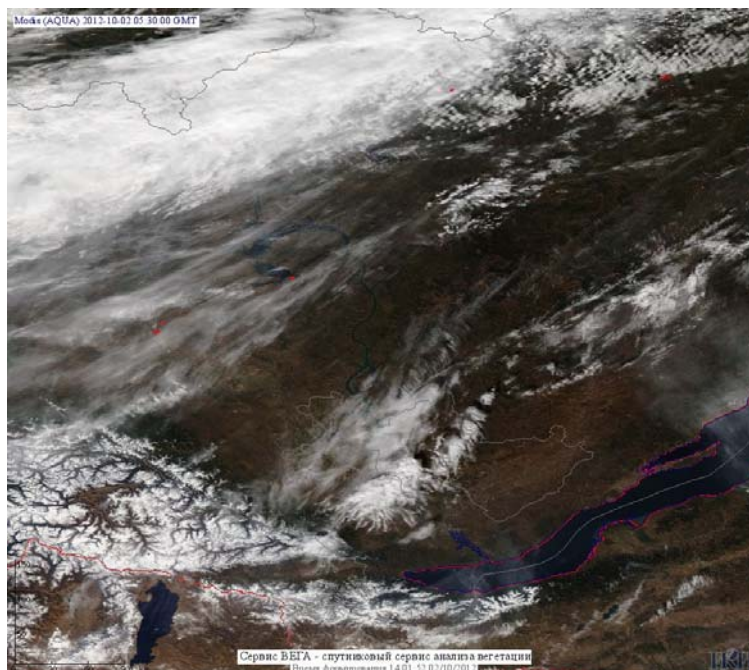

Рис. 12 Пожары в Иркутской области