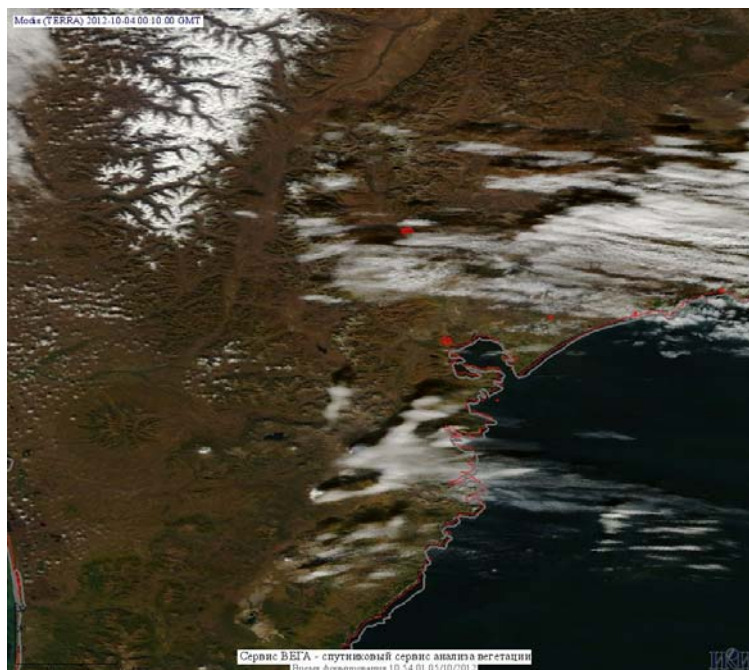

Рис. 6 Пожары в Камчатском крае