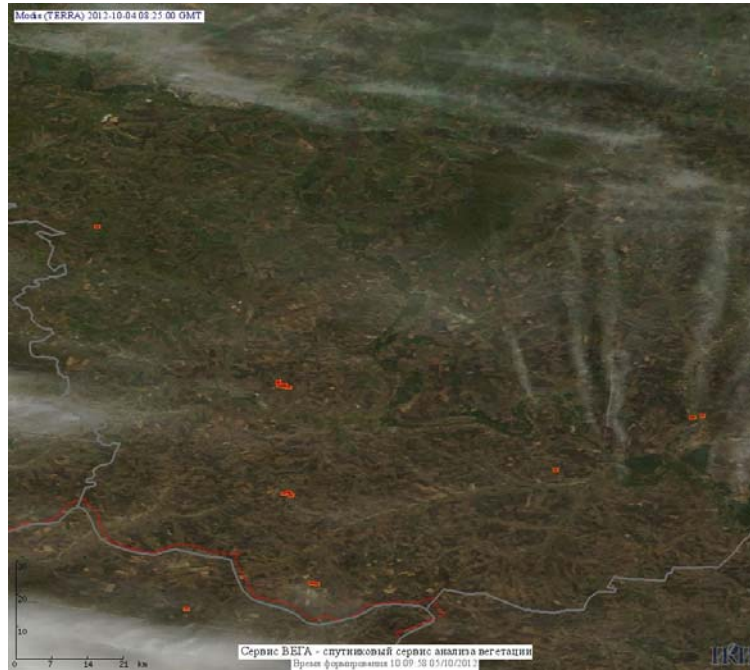

Пожарная ситуация в России по спутниковым данным

(обзор ситуации за 04.10.2012)

Всего за сутки 04.10.2012 на территории Российской Федерации (на всех видах территорий, включая сельскохозяйственные земли) по данным спутников Terra и Aqua наблюдался **101 природный пожар** с активным горением, на которых было зарегистрировано **195 горячих точек**.

По предварительной оценке огнем могло быть затронуто около 1,2 тыс га территории, покрытой лесом.

Для сравнения: 04.10.2011 года на территории России всего наблюдалось 76 природных пожаров, на которых было зарегистрировано 408 горячих точек. Из них пожаров, затронувших территорию, покрытую лесом, было 110, на которых было детектировано 490 горячих точек.

Максимальное число активных пожаров наблюдалось в Сибирском федеральном округе (74), в том числе, на территории Забайкальского края (26). На них было зарегистрировано 271 (Сибирский федеральный округ) и 124 (Забайкальский край) горячих точек.

Огнем было затронуто около 8 тыс га территории, покрытой лесом.

Рис. 1 Пожары в Иркутской области

Рис. 2 Пожары на нелесной территории в Воронежской области

Рис. 3 Пожары в Красноярском крае

Рис. 4 Пожары на северо-востоке Красноярского края