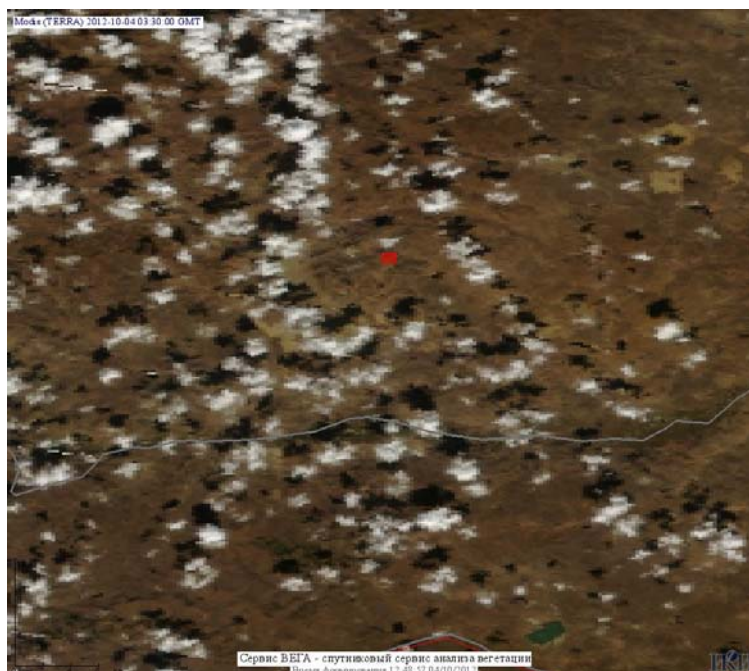

Рис. 7 Пожары в Забайкальском крае