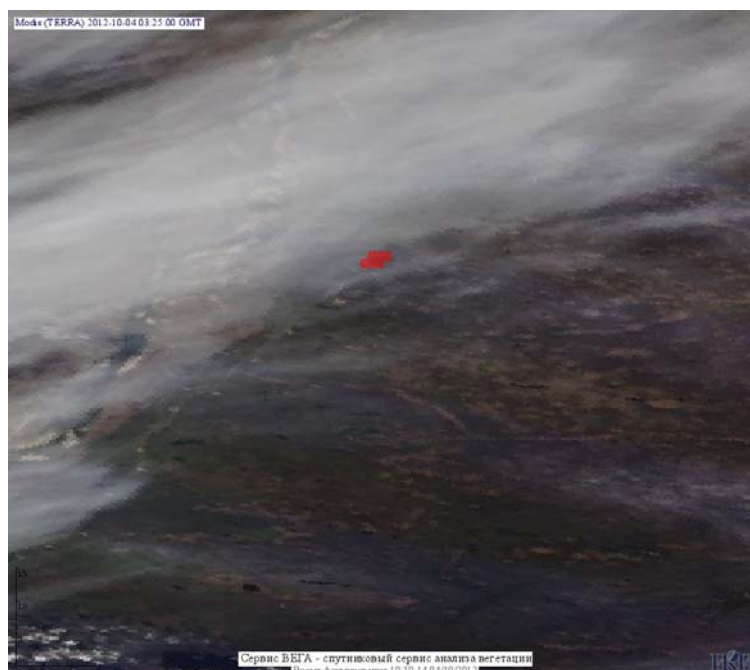

Рис. 8 Пожар в Республике Саха (Якутия)