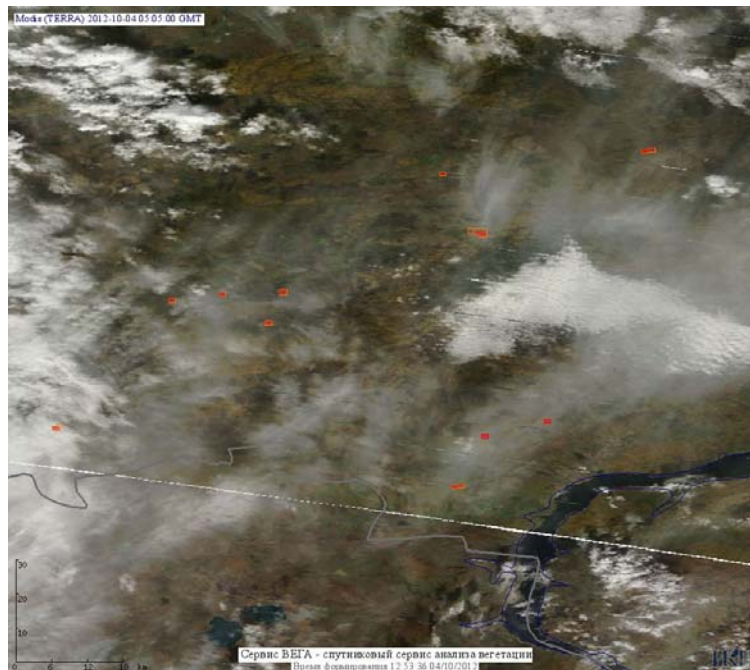

Пожарная ситуация в России по спутниковым данным

(обзор ситуации за 04.10.2012)

Всего за сутки 04.10.2012 на территории Российской Федерации (на всех видах территорий, включая сельскохозяйственные земли) по данным спутников Terra и Aqua наблюдался **101 природный пожар** с активным горением, на которых было зарегистрировано **195 горячих точек**.

По предварительной оценке огнем могло быть затронуто около 1,2 тыс га территории, покрытой лесом.

Для сравнения: 04.10.2011 года на территории России всего наблюдалось 76 природных пожаров, на которых было зарегистрировано 408 горячих точек. Из них пожаров, затронувших территорию, покрытую лесом, было 110, на которых было детектировано 490 горячих точек.

Максимальное число активных пожаров наблюдалось в Сибирском федеральном округе (74), в том числе, на территории Забайкальского края (26). На них было зарегистрировано 271 (Сибирский федеральный округ) и 124 (Забайкальский край) горячих точек.

Огнем было затронуто около 8 тыс га территории, покрытой лесом.

Рис. 1 Пожары в Иркутской области

Рис. 2 Пожары на нелесной территории в Воронежской области

Рис. 3 Пожары в Красноярском крае

Рис. 4 Пожары на северо-востоке Красноярского края