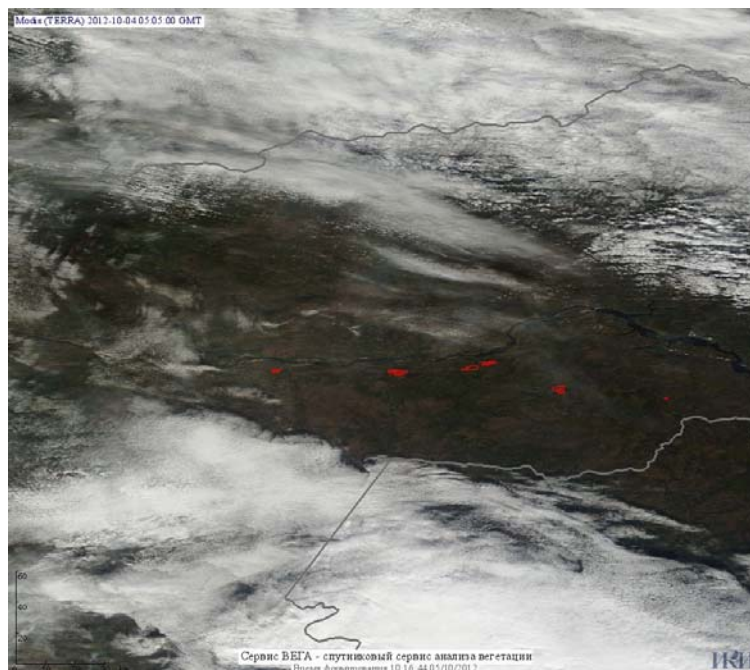

Пожарная ситуация в России по спутниковым данным

(обзор ситуации за 04.10.2012)

Всего за сутки 04.10.2012 на территории Российской Федерации (на всех видах территорий, включая сельскохозяйственные земли) по данным спутников Terra и Aqua наблюдался **101 природный пожар** с активным горением, на которых было зарегистрировано **195 горячих точек**.

По предварительной оценке огнем могло быть затронуто около 1,2 тыс га территории, покрытой лесом.

Для сравнения: 04.10.2011 года на территории России всего наблюдалось 76 природных пожаров, на которых было зарегистрировано 408 горячих точек. Из них пожаров, затронувших территорию, покрытую лесом, было 110, на которых было детектировано 490 горячих точек.

Максимальное число активных пожаров наблюдалось в Сибирском федеральном округе (74), в том числе, на территории Забайкальского края (26). На них было зарегистрировано 271 (Сибирский федеральный округ) и 124 (Забайкальский край) горячих точек.

Огнем было затронуто около 8 тыс га территории, покрытой лесом.

Рис. 1 Пожары в Иркутской области

Рис. 2 Пожары на нелесной территории в Воронежской области

Рис. 3 Пожары в Красноярском крае

Рис. 4 Пожары на северо-востоке Красноярского края