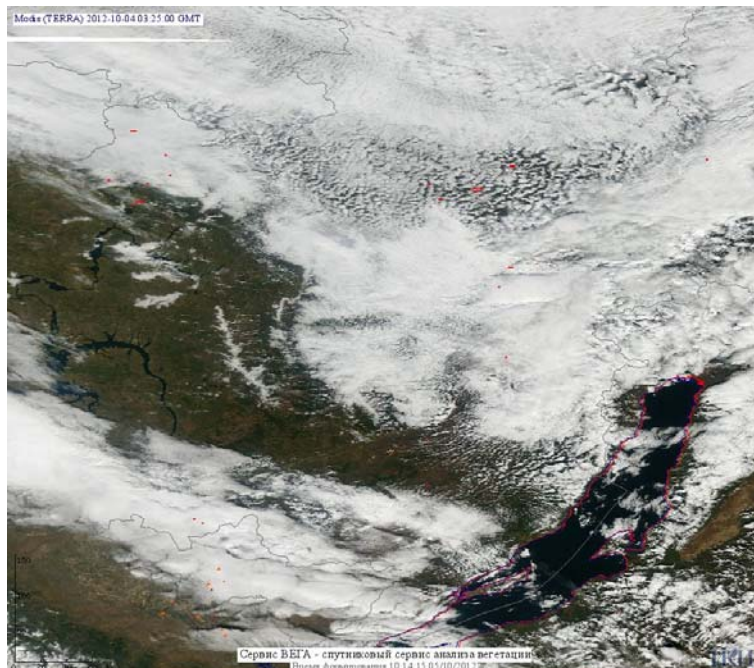

Пожарная ситуация в России по спутниковым данным

(обзор ситуации за 04.10.2012)

Всего за сутки 04.10.2012 на территории Российской Федерации (на всех видах территорий, включая сельскохозяйственные земли) по данным спутников Terra и Aqua наблюдался **101 природный пожар** с активным горением, на которых было зарегистрировано **195 горячих точек**.

По предварительной оценке огнем могло быть затронуто около 1,2 тыс га территории, покрытой лесом.

Для сравнения: 04.10.2011 года на территории России всего наблюдалось 76 природных пожаров, на которых было зарегистрировано 408 горячих точек. Из них пожаров, затронувших территорию, покрытую лесом, было 110, на которых было детектировано 490 горячих точек.

Максимальное число активных пожаров наблюдалось в Сибирском федеральном округе (74), в том числе, на территории Забайкальского края (26). На них было зарегистрировано 271 (Сибирский федеральный округ) и 124 (Забайкальский край) горячих точек.

Огнем было затронуто около 8 тыс га территории, покрытой лесом.

Рис. 1 Пожары в Иркутской области

Рис. 2 Пожары на нелесной территории в Воронежской области

Рис. 3 Пожары в Красноярском крае

Рис. 4 Пожары на северо-востоке Красноярского края