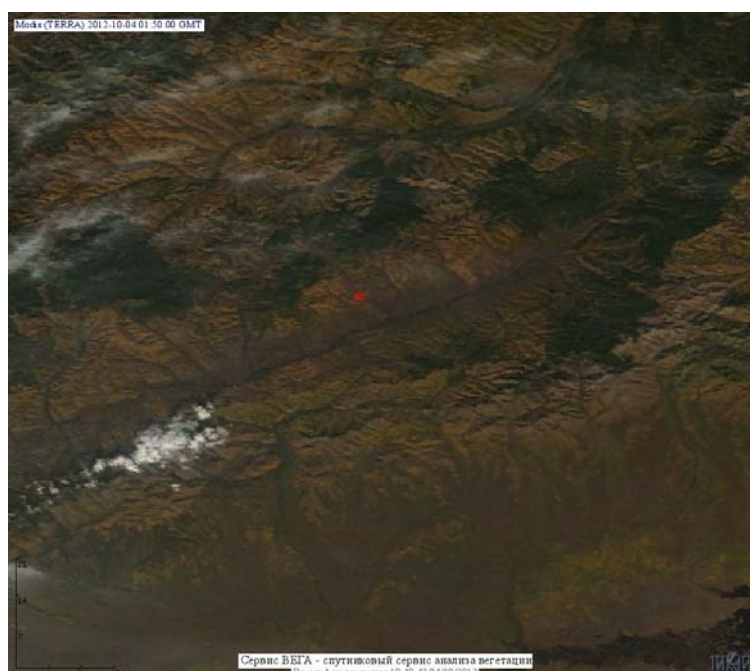

Рис. 9 Пожар в Хабаровском крае

(Информация подготовлена на основе данных центров приема НИЦ "Планета" (<http://planet.iitp.ru/index1.html>), спутникового сервиса ВЕГА (<http://vega.smislab.ru/>) и открытых зарубежных источников)