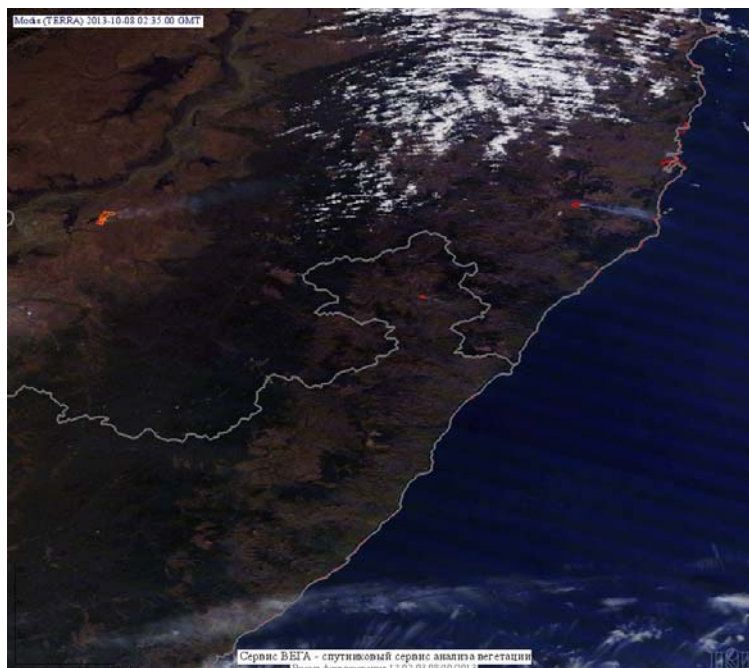

Пожарная ситуация в России по спутниковым данным

(обзор ситуации за 08.10.2013)

Всего за сутки 08.10.2013 на территории Российской Федерации (на всех видах территорий, включая сельскохозяйственные земли) по данным спутников Terra и Aqua наблюдалось **14 природных пожаров** с активным горением, на которых было зарегистрировано **30 горячих точек**.

По предварительной оценке огнем могло быть затронуто около 260 га территории, покрытой лесом

Для сравнения: 08.10.2012 года на территории России всего наблюдалось 48 природных пожаров, на которых были зарегистрированы 82 горячие точки. Из них пожаров, затронувших территорию, покрытую лесом, было 8, на которых было детектировано 15 горячих точек.

Максимальное число активных пожаров наблюдалось в Приволжском федеральном округе (18), в том числе, на территории Саратовской области (9). На них было зарегистрировано 30 (Приволжский федеральный округ) и 18 (Саратовская область) горячих точек.

Огнем было затронуто около 230 га территории, покрытой лесом.

Рис. 1 Пожары в Хабаровском крае

(Информация подготовлена на основе данных центров приема НИЦ "Планета" (<http://planet.iitp.ru/index1.html>), спутникового сервиса ВЕГА (<http://vega.smislab.ru/>) и открытых зарубежных источников)