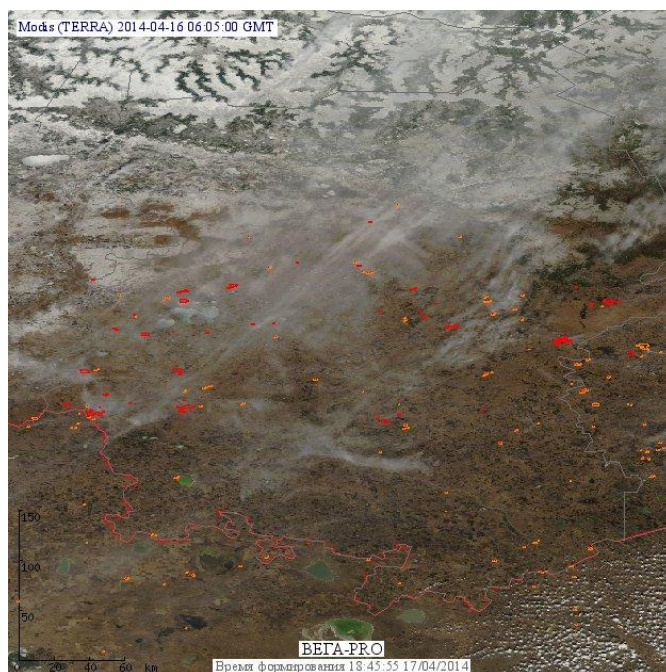

Рис. 5. Пожары в Омской области