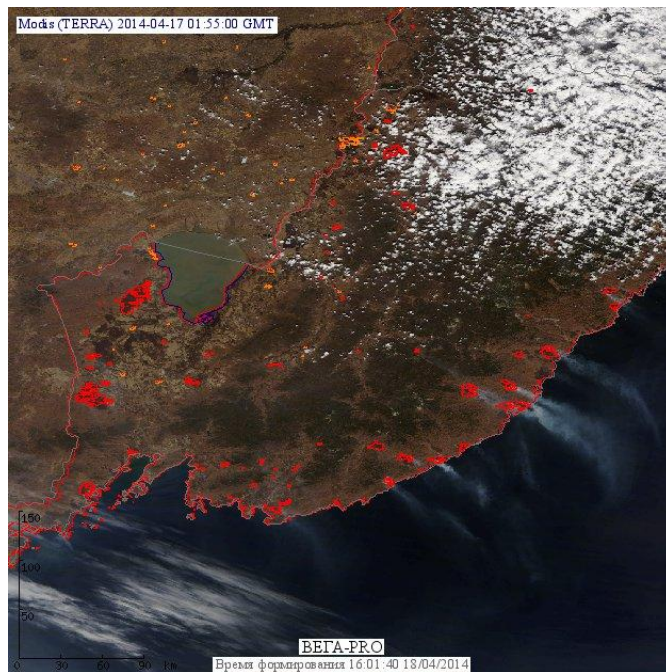

Пожарная ситуация в России по спутниковым данным

(обзор ситуации за 17.04.2014)

Всего за сутки 17.04.2014 на территории Российской Федерации (на всех видах территорий, включая сельскохозяйственные земли) по данным спутников Terra и Aqua наблюдалось **736 природных пожаров** с активным горением, на которых было зарегистрировано **2016 горячих точек**.

В том числе было зарегистрировано **282 активных пожара, затрагивающих территории, покрытые лесом (1069 горячих точек)**.

Максимальное число пожаров наблюдалось в Новосибирской области (125). На них было зарегистрировано 383 горячие точки.

Максимальное число активных пожаров наблюдалось в Центральном федеральном округе (281), в том числе на территории Курской области (54). На них было зарегистрировано 446 (Центральный Федеральный округ) и 76 (Курская область) горячих точек.

Огнем было затронуто около 940 га территории, покрытой лесом.

Рис. 1 Пожары в Новосибирской области

Рис. 2 Пожары в Еврейской автономной области

Рис.3 Пожары в Приморском крае

Рис. 3 Пожары в Иркутской области