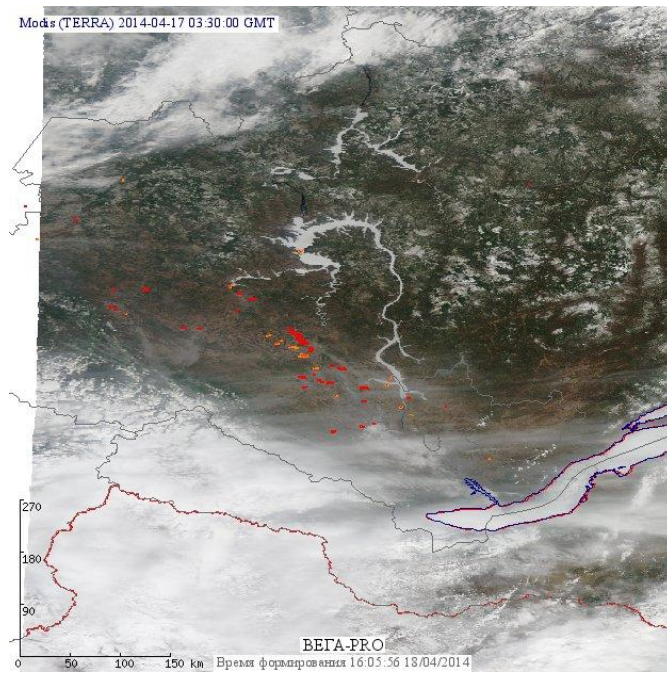

Пожарная ситуация в России по спутниковым данным

(обзор ситуации за 17.04.2014)

Всего за сутки 17.04.2014 на территории Российской Федерации (на всех видах территорий, включая сельскохозяйственные земли) по данным спутников Terra и Aqua наблюдалось **736 природных пожаров** с активным горением, на которых было зарегистрировано **2016 горячих точек**.

В том числе было зарегистрировано **282 активных пожара, затрагивающих территории, покрытые лесом (1069 горячих точек)**.

Максимальное число пожаров наблюдалось в Новосибирской области (125). На них было зарегистрировано 383 горячие точки.

Максимальное число активных пожаров наблюдалось в Центральном федеральном округе (281), в том числе на территории Курской области (54). На них было зарегистрировано 446 (Центральный Федеральный округ) и 76 (Курская область) горячих точек.

Огнем было затронуто около 940 га территории, покрытой лесом.

Рис. 1 Пожары в Новосибирской области

Рис. 2 Пожары в Еврейской автономной области

Рис.3 Пожары в Приморском крае

Рис. 3 Пожары в Иркутской области