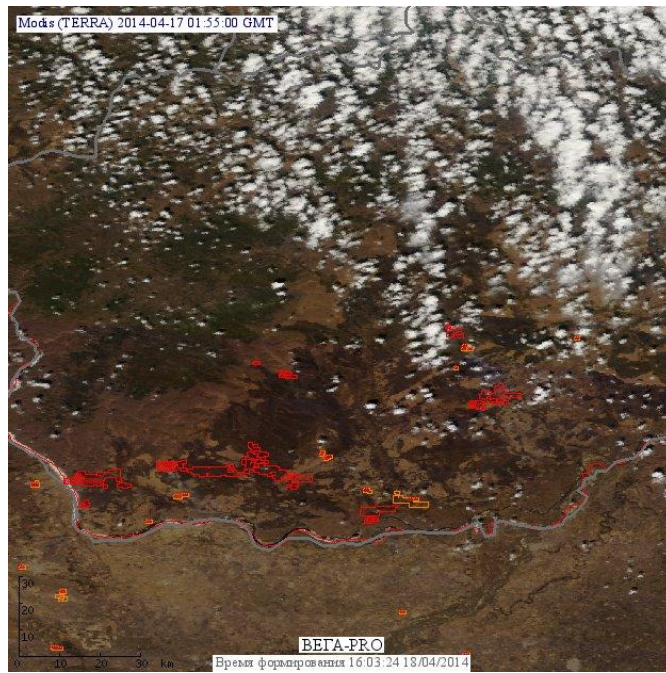

Пожарная ситуация в России по спутниковым данным

(обзор ситуации за 17.04.2014)

Всего за сутки 17.04.2014 на территории Российской Федерации (на всех видах территорий, включая сельскохозяйственные земли) по данным спутников Terra и Aqua наблюдалось **736 природных пожаров** с активным горением, на которых было зарегистрировано **2016 горячих точек**.

В том числе было зарегистрировано **282 активных пожара, затрагивающих территории, покрытые лесом (1069 горячих точек)**.

Максимальное число пожаров наблюдалось в Новосибирской области (125). На них было зарегистрировано 383 горячие точки.

Максимальное число активных пожаров наблюдалось в Центральном федеральном округе (281), в том числе на территории Курской области (54). На них было зарегистрировано 446 (Центральный Федеральный округ) и 76 (Курская область) горячих точек.

Огнем было затронуто около 940 га территории, покрытой лесом.

Рис. 1 Пожары в Новосибирской области

Рис. 2 Пожары в Еврейской автономной области

Рис.3 Пожары в Приморском крае

Рис. 3 Пожары в Иркутской области