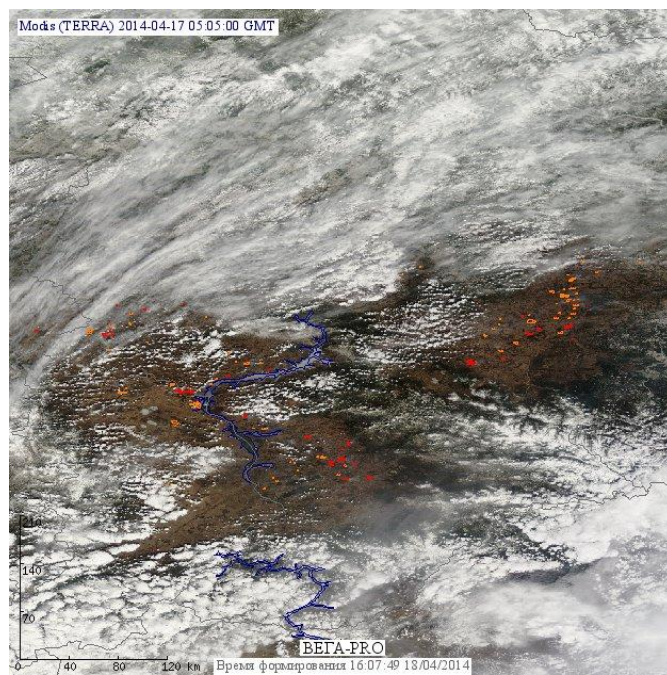

Пожарная ситуация в России по спутниковым данным

(обзор ситуации за 17.04.2014)

Всего за сутки 17.04.2014 на территории Российской Федерации (на всех видах территорий, включая сельскохозяйственные земли) по данным спутников Terra и Aqua наблюдалось **736 природных пожаров** с активным горением, на которых было зарегистрировано **2016 горячих точек**.

В том числе было зарегистрировано **282 активных пожара, затрагивающих территории, покрытые лесом (1069 горячих точек)**.

Максимальное число пожаров наблюдалось в Новосибирской области (125). На них было зарегистрировано 383 горячие точки.

Максимальное число активных пожаров наблюдалось в Центральном федеральном округе (281), в том числе на территории Курской области (54). На них было зарегистрировано 446 (Центральный Федеральный округ) и 76 (Курская область) горячих точек.

Огнем было затронуто около 940 га территории, покрытой лесом.

Рис. 1 Пожары в Новосибирской области

Рис. 2 Пожары в Еврейской автономной области

Рис.3 Пожары в Приморском крае

Рис. 3 Пожары в Иркутской области