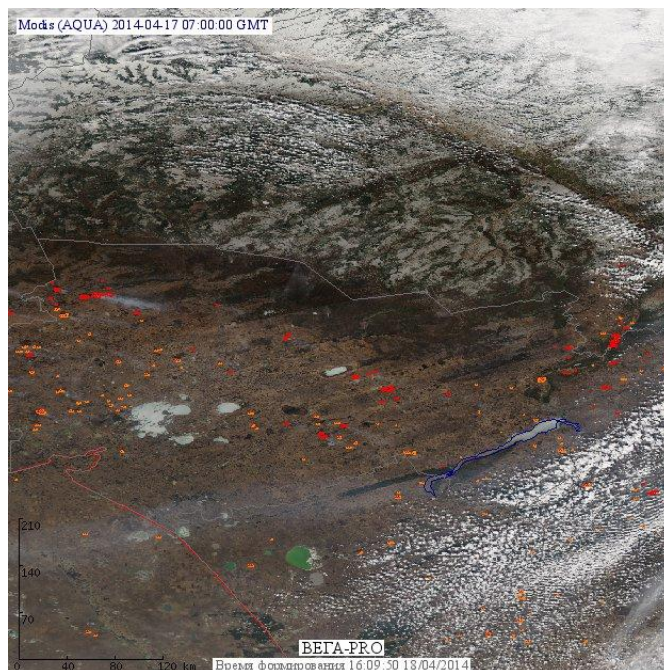

Пожарная ситуация в России по спутниковым данным

(обзор ситуации за 17.04.2014)

Всего за сутки 17.04.2014 на территории Российской Федерации (на всех видах территорий, включая сельскохозяйственные земли) по данным спутников Terra и Aqua наблюдалось **736 природных пожаров** с активным горением, на которых было зарегистрировано **2016 горячих точек**.

В том числе было зарегистрировано **282 активных пожара, затрагивающих территории, покрытые лесом (1069 горячих точек)**.

Максимальное число пожаров наблюдалось в Новосибирской области (125). На них было зарегистрировано 383 горячие точки.

Максимальное число активных пожаров наблюдалось в Центральном федеральном округе (281), в том числе на территории Курской области (54). На них было зарегистрировано 446 (Центральный Федеральный округ) и 76 (Курская область) горячих точек.

Огнем было затронуто около 940 га территории, покрытой лесом.

Рис. 1 Пожары в Новосибирской области

Рис. 2 Пожары в Еврейской автономной области

Рис.3 Пожары в Приморском крае

Рис. 3 Пожары в Иркутской области