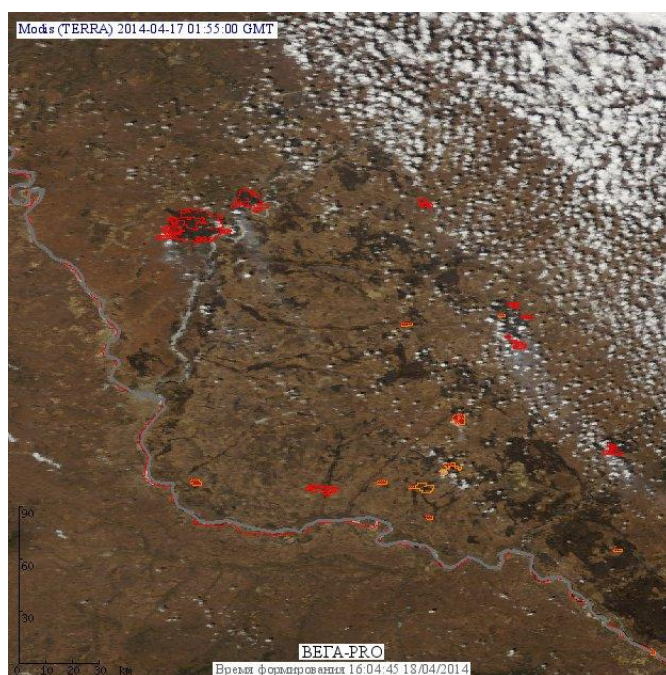

Рис.6. Пожары в Амурской области

(Информация подготовлена на основе данных центров приема НИЦ "Планета" (<http://planet.iitp.ru/index1.html>), спутникового сервиса ВЕГА (<http://vega.smislab.ru/>) и открытых зарубежных источников)