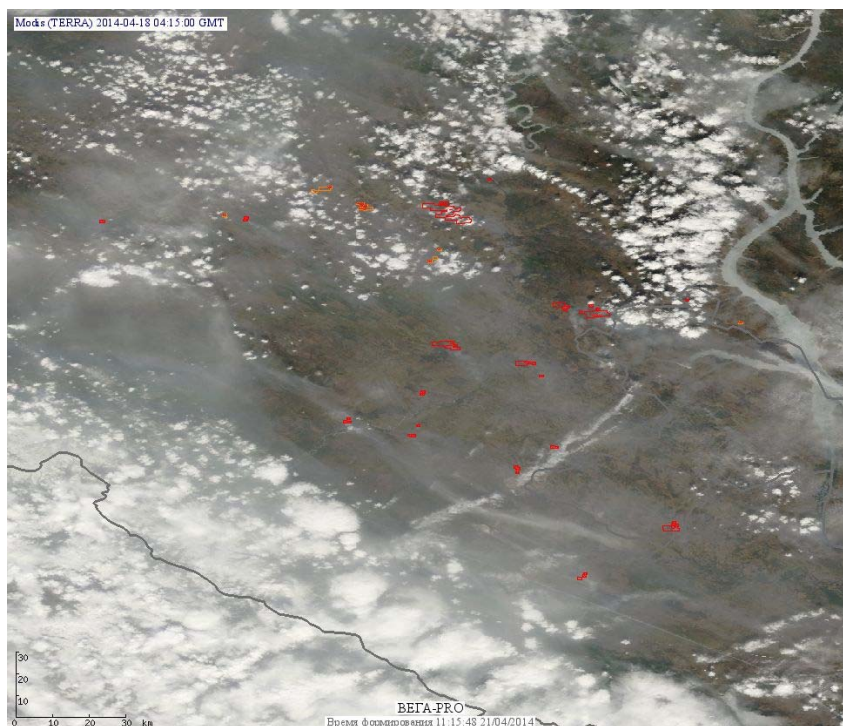

Пожарная ситуация в России по спутниковым данным

(обзор ситуации за 18.04.2014)

Всего за сутки 18.04.2014 на территории Российской Федерации (на всех видах территорий, включая сельскохозяйственные земли) по данным спутников Terra и Aqua наблюдалось **1030 природных пожаров** с активным горением, на которых было зарегистрировано **2628 горячих точек**.

В том числе было зарегистрировано **307 активных пожаров, затрагивающих территории, покрытые лесом (1000 горячих точек)**.

Максимальное число пожаров наблюдалось в Новосибирской области (189). На них было зарегистрировано 536 горячих точек.

По предварительной оценке огнем могло быть затронуто 22 тыс. га территории, покрытой лесом.

Для сравнения: 18.04.2014 года на территории России всего наблюдалось 740 природных пожаров, на которых было зарегистрировано 1614 горячих точек. Из них пожаров, затронувших территорию, покрытую лесом, было 131, на которых было детектировано 354 горячие точки.

Огнем было затронуто около 2,5 тыс га территории, покрытой лесом.

Рис. 1 Пожары в Новосибирской области

Рис. 2 Пожары в Еврейской автономной области

Рис. 3 Пожары в Приморском крае

Рис. 4 Пожары в Иркутской области