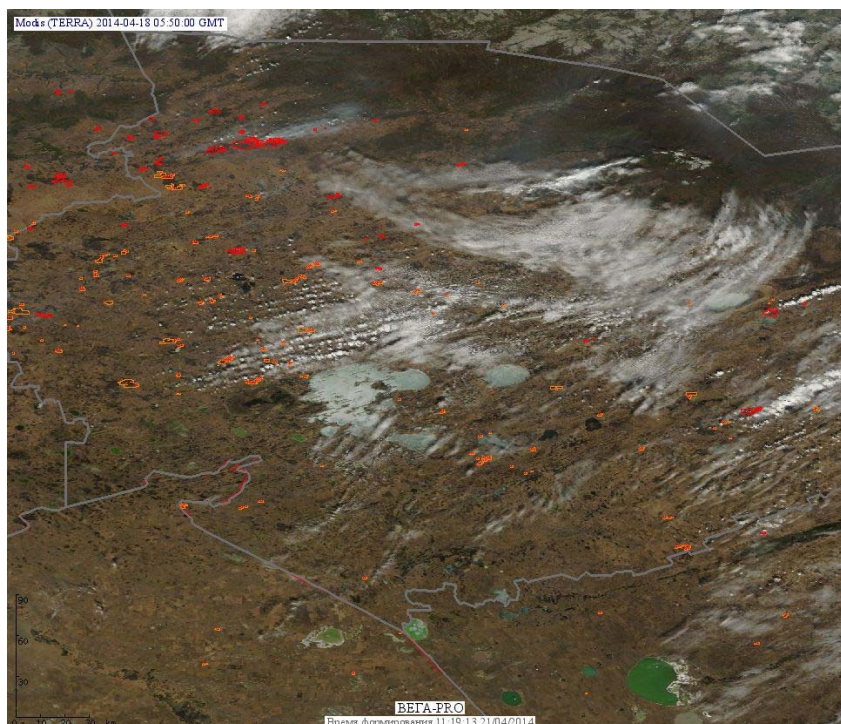

Пожарная ситуация в России по спутниковым данным

(обзор ситуации за 18.04.2014)

Всего за сутки 18.04.2014 на территории Российской Федерации (на всех видах территорий, включая сельскохозяйственные земли) по данным спутников Terra и Aqua наблюдалось **1030 природных пожаров** с активным горением, на которых было зарегистрировано **2628 горячих точек**.

В том числе было зарегистрировано **307 активных пожаров, затрагивающих территории, покрытые лесом (1000 горячих точек)**.

Максимальное число пожаров наблюдалось в Новосибирской области (189). На них было зарегистрировано 536 горячих точек.

По предварительной оценке огнем могло быть затронуто 22 тыс. га территории, покрытой лесом.

Для сравнения: 18.04.2014 года на территории России всего наблюдалось 740 природных пожаров, на которых было зарегистрировано 1614 горячих точек. Из них пожаров, затронувших территорию, покрытую лесом, было 131, на которых было детектировано 354 горячие точки.

Огнем было затронуто около 2,5 тыс га территории, покрытой лесом.

Рис. 1 Пожары в Новосибирской области

Рис. 2 Пожары в Еврейской автономной области

Рис. 3 Пожары в Приморском крае

Рис. 4 Пожары в Иркутской области