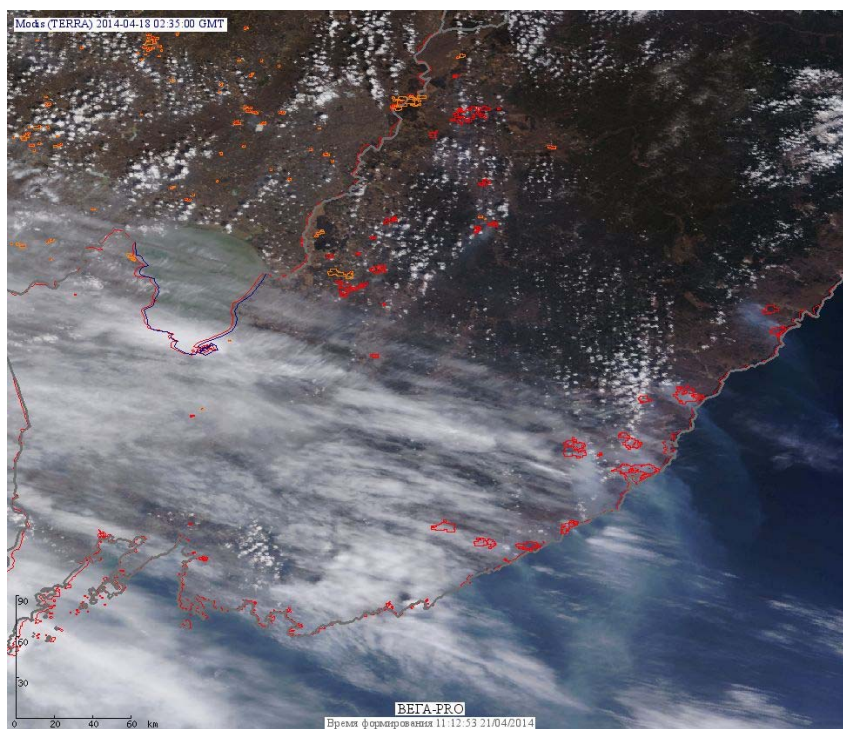

Пожарная ситуация в России по спутниковым данным

(обзор ситуации за 18.04.2014)

Всего за сутки 18.04.2014 на территории Российской Федерации (на всех видах территорий, включая сельскохозяйственные земли) по данным спутников Terra и Aqua наблюдалось **1030 природных пожаров** с активным горением, на которых было зарегистрировано **2628 горячих точек**.

В том числе было зарегистрировано **307 активных пожаров, затрагивающих территории, покрытые лесом (1000 горячих точек)**.

Максимальное число пожаров наблюдалось в Новосибирской области (189). На них было зарегистрировано 536 горячих точек.

По предварительной оценке огнем могло быть затронуто 22 тыс. га территории, покрытой лесом.

Для сравнения: 18.04.2014 года на территории России всего наблюдалось 740 природных пожаров, на которых было зарегистрировано 1614 горячих точек. Из них пожаров, затронувших территорию, покрытую лесом, было 131, на которых было детектировано 354 горячие точки.

Огнем было затронуто около 2,5 тыс га территории, покрытой лесом.

Рис. 1 Пожары в Новосибирской области

Рис. 2 Пожары в Еврейской автономной области

Рис. 3 Пожары в Приморском крае

Рис. 4 Пожары в Иркутской области