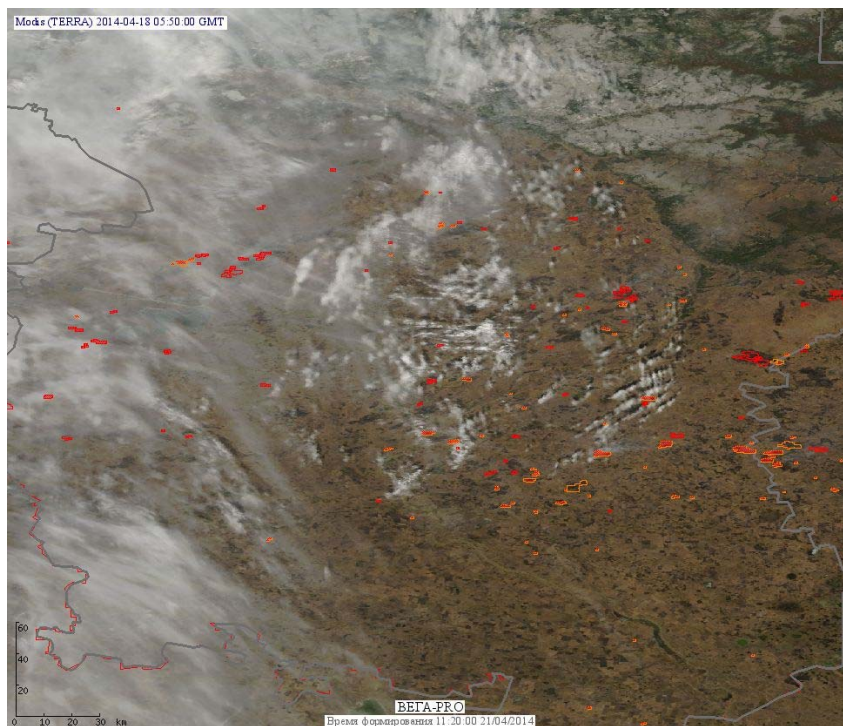

Рис. 6 Пожары в Омской области