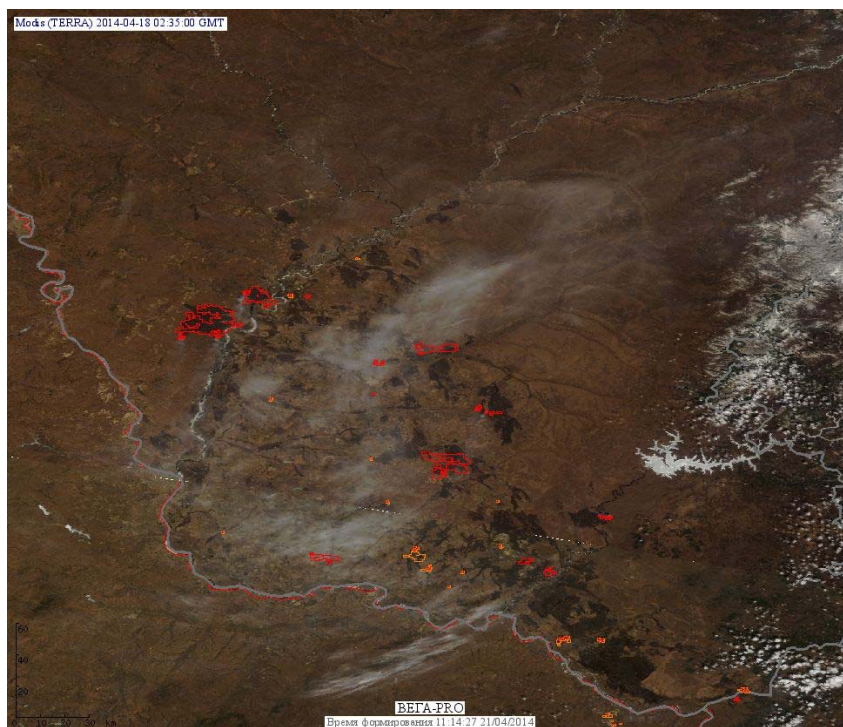

Пожарная ситуация в России по спутниковым данным

(обзор ситуации за 18.04.2014)

Всего за сутки 18.04.2014 на территории Российской Федерации (на всех видах территорий, включая сельскохозяйственные земли) по данным спутников Terra и Aqua наблюдалось **1030 природных пожаров** с активным горением, на которых было зарегистрировано **2628 горячих точек**.

В том числе было зарегистрировано **307 активных пожаров, затрагивающих территории, покрытые лесом (1000 горячих точек)**.

Максимальное число пожаров наблюдалось в Новосибирской области (189). На них было зарегистрировано 536 горячих точек.

Максимальное число активных пожаров наблюдалось в Приволжском федеральном округе (298), в том числе на территории Пензенской области (70). На них было зарегистрировано 694 (Приволжский Федеральный округ) и 229 (Пензенская область) горячих точек.

Огнем было затронуто около 2,5 тыс га территории, покрытой лесом.

Рис. 1 Пожары в Новосибирской области

Рис. 2 Пожары в Еврейской автономной области

Рис. 3 Пожары в Приморском крае

Рис. 4 Пожары в Иркутской области