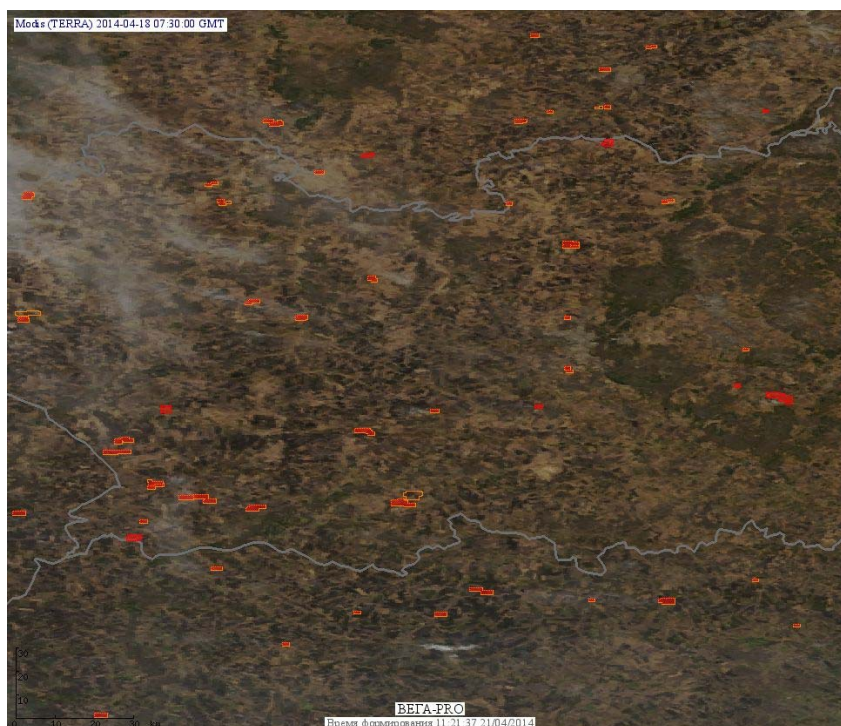

Рис. 8 Пожары в Пензенской области