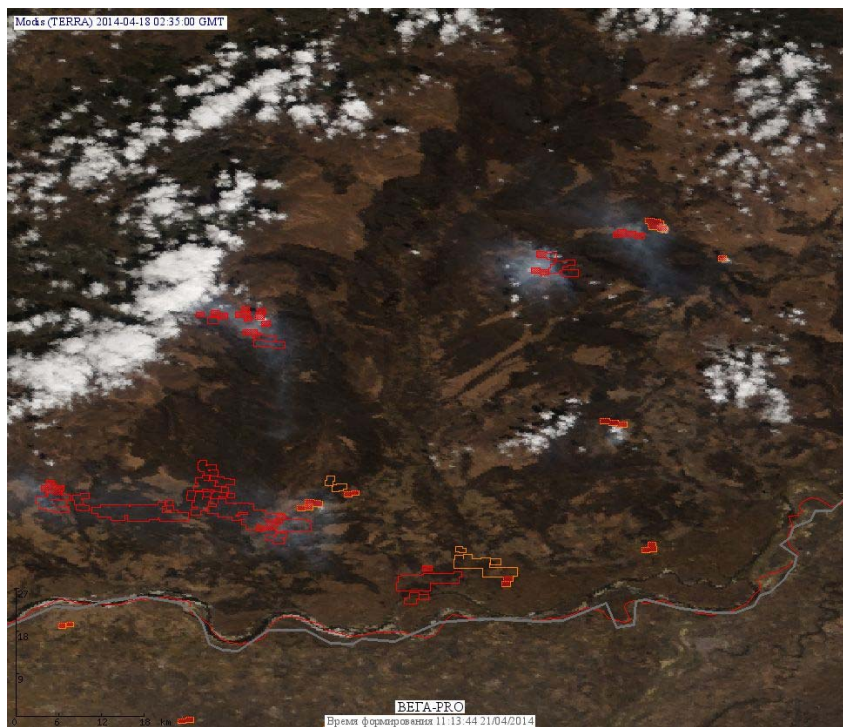

Пожарная ситуация в России по спутниковым данным

(обзор ситуации за 18.04.2014)

Всего за сутки 18.04.2014 на территории Российской Федерации (на всех видах территорий, включая сельскохозяйственные земли) по данным спутников Terra и Aqua наблюдалось **1030 природных пожаров** с активным горением, на которых было зарегистрировано **2628 горячих точек**.

В том числе было зарегистрировано **307 активных пожаров, затрагивающих территории, покрытые лесом (1000 горячих точек)**.

Максимальное число пожаров наблюдалось в Новосибирской области (189). На них было зарегистрировано 536 горячих точек.

По предварительной оценке огнем могло быть затронуто 22 тыс. га территории, покрытой лесом.

Для сравнения: 18.04.2014 года на территории России всего наблюдалось 740 природных пожаров, на которых было зарегистрировано 1614 горячих точек. Из них пожаров, затронувших территорию, покрытую лесом, было 131, на которых было детектировано 354 горячие точки.

Огнем было затронуто около 2,5 тыс га территории, покрытой лесом.

Рис. 1 Пожары в Новосибирской области

Рис. 2 Пожары в Еврейской автономной области

Рис. 3 Пожары в Приморском крае

Рис. 4 Пожары в Иркутской области