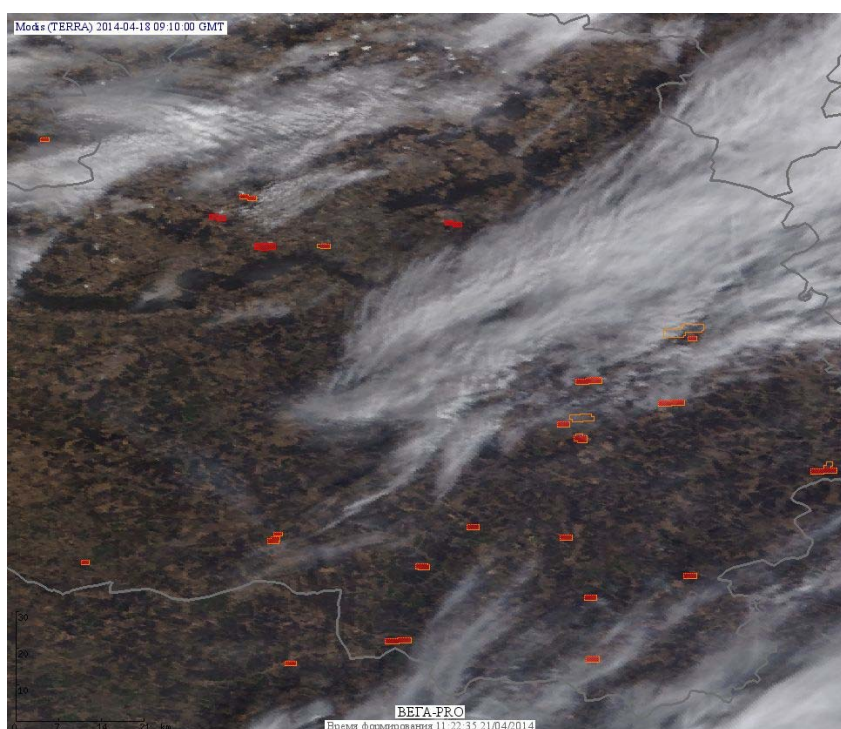

Рис. 9 Пожары в Тульской области

(Информация подготовлена на основе данных центров приема НИЦ "Планета" (<http://planet.iitp.ru/index1.html>), спутникового сервиса ВЕГА (<http://vega.smislab.ru/>) и открытых зарубежных источников)