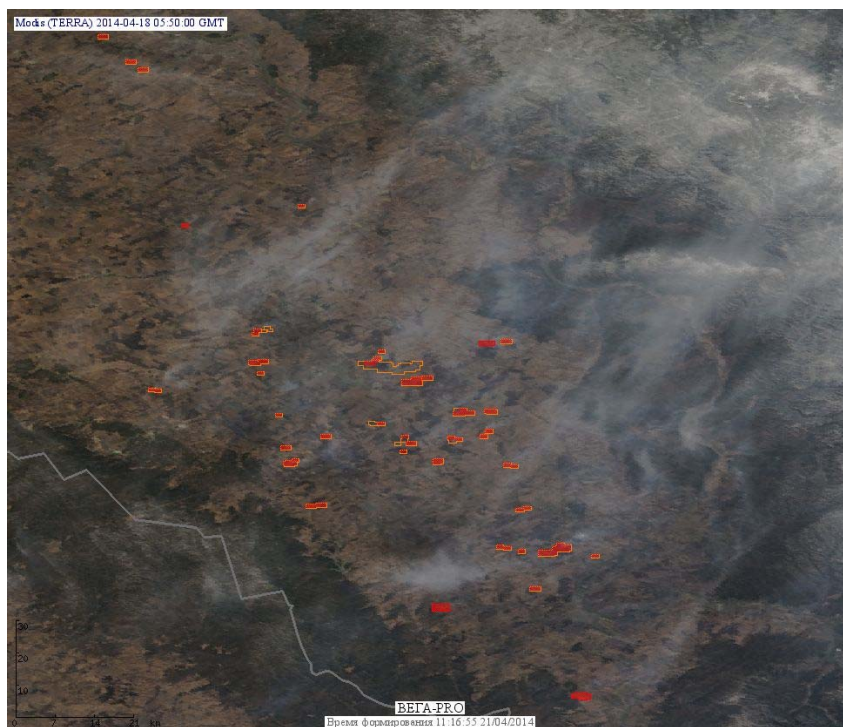

Пожарная ситуация в России по спутниковым данным

(обзор ситуации за 18.04.2014)

Всего за сутки 18.04.2014 на территории Российской Федерации (на всех видах территорий, включая сельскохозяйственные земли) по данным спутников Terra и Aqua наблюдалось **1030 природных пожаров** с активным горением, на которых было зарегистрировано **2628 горячих точек**.

В том числе было зарегистрировано **307 активных пожаров, затрагивающих территории, покрытые лесом (1000 горячих точек)**.

Максимальное число пожаров наблюдалось в Новосибирской области (189). На них было зарегистрировано 536 горячих точек.

Огнем было затронуто около 2,5 тыс га территории, покрытой лесом.

Рис. 1 Пожары в Новосибирской области

Рис. 2 Пожары в Еврейской автономной области

Рис. 3 Пожары в Приморском крае

Рис. 4 Пожары в Иркутской области

Рис. 5 Пожары в Амурской области

Рис. 6 Пожары в Омской области

Рис. 7 Пожары в Кемеровской области

Рис. 8 Пожары в Пензенской области

Рис. 9 Пожары в Тульской области

(Информация подготовлена на основе данных центров приема НИЦ "Планета" (<http://planet.iitp.ru/index1.html>), спутникового сервиса ВЕГА (<http://vega.smislab.ru/>) и открытых зарубежных источников)