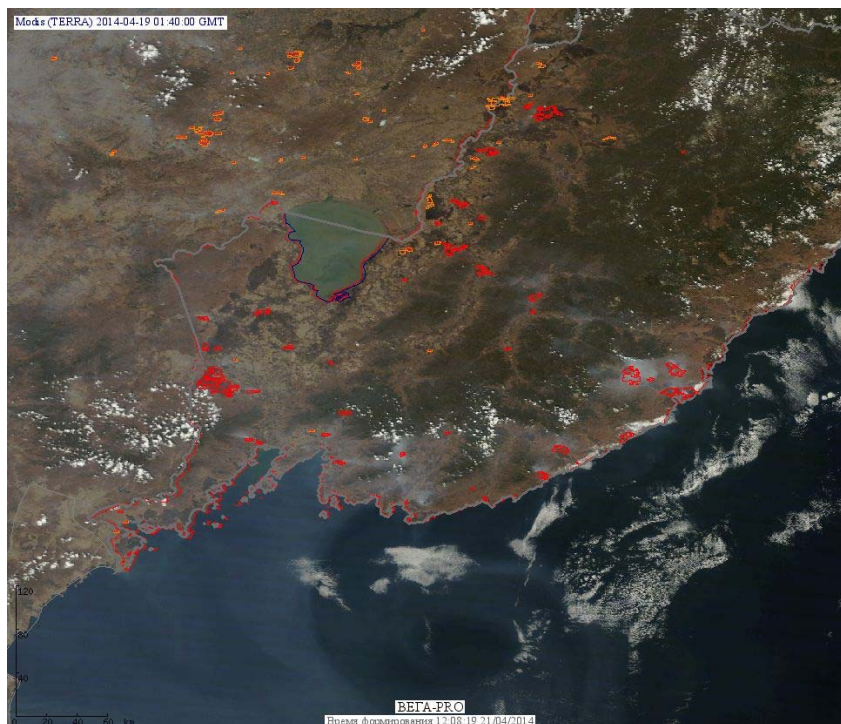

Пожарная ситуация в России по спутниковым данным

(обзор ситуации за 19.04.2014)

Всего за сутки 19.04.2014 на территории Российской Федерации (на всех видах территорий, включая сельскохозяйственные земли) по данным спутников Terra и Aqua наблюдалось **1705 природных пожаров** с активным горением, на которых было зарегистрировано **3697 горячих точек**.

По предварительной оценке огнем могло быть затронуто 15,7 тыс. га территории, покрытой лесом.

Для сравнения: 19.04.2014 года на территории России всего наблюдалось 820 природных пожаров, на которых было зарегистрировано 1638 горячих точек. Из них пожаров, затронувших территорию, покрытую лесом, было 181, на которых было детектировано 402 горячие точки.

Максимальное число активных пожаров наблюдалось в Центральном федеральном округе (426), в том числе на территории Брянской области (80). На них было зарегистрировано 738 (Центральный Федеральный округ) и 158 (Брянская область) горячих точек.

Огнем было затронуто около 4,5 тыс га территории, покрытой лесом.

Рис. 1 Пожары в Красноярском крае

Рис. 2 Пожары в Новосибирской области

Рис. 3 Пожары в Еврейской автономной области

Рис. 4 Пожары в Приморском крае