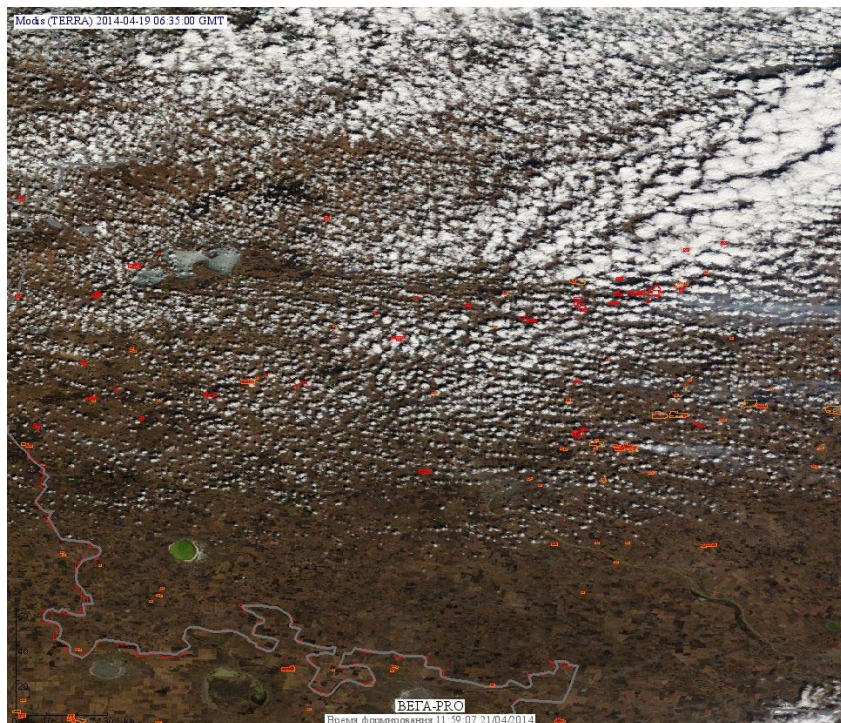

Рис. 7 Пожары в Омской области