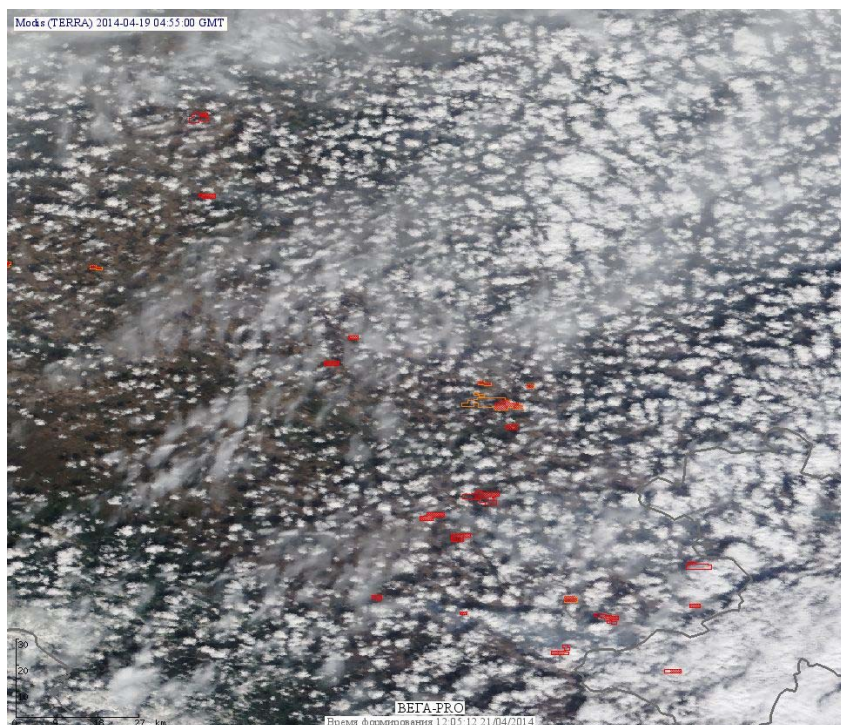

Пожарная ситуация в России по спутниковым данным

(обзор ситуации за 19.04.2014)

Всего за сутки 19.04.2014 на территории Российской Федерации (на всех видах территорий, включая сельскохозяйственные земли) по данным спутников Terra и Aqua наблюдалось **1705 природных пожаров** с активным горением, на которых было зарегистрировано **3697 горячих точек**.

В том числе было зарегистрировано **396 активных пожаров, затрагивающих территории, покрытые лесом (1089 горячих точек)**.

Максимальное число пожаров наблюдалось в Красноярском крае (141). На них было зарегистрировано 326 горячих точек.

По предварительной оценке огнем могло быть затронуто 15,7 тыс. га территории, покрытой лесом.

Для сравнения: 19.04.2014 года на территории России всего наблюдалось 820 природных пожаров, на которых было зарегистрировано 1638 горячих точек. Из них пожаров, затронувших территорию, покрытую лесом, было 181, на которых было детектировано 402 горячие точки.

Огнем было затронуто около 4,5 тыс га территории, покрытой лесом.

Рис. 1 Пожары в Красноярском крае

Рис. 2 Пожары в Новосибирской области

Рис. 3 Пожары в Еврейской автономной области

Рис. 4 Пожары в Приморском крае