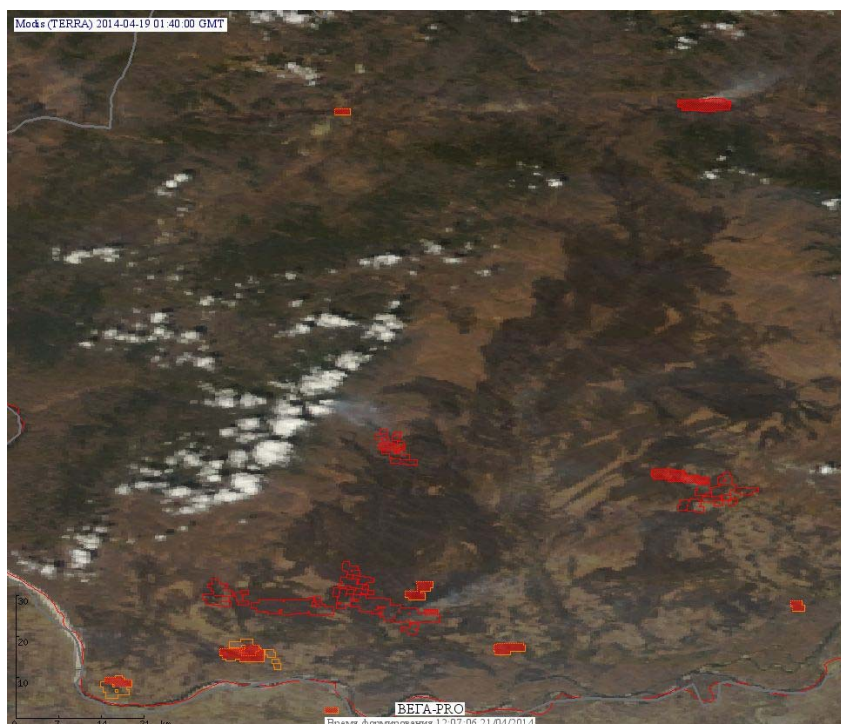

Пожарная ситуация в России по спутниковым данным

(обзор ситуации за 19.04.2014)

Всего за сутки 19.04.2014 на территории Российской Федерации (на всех видах территорий, включая сельскохозяйственные земли) по данным спутников Terra и Aqua наблюдалось **1705 природных пожаров** с активным горением, на которых было зарегистрировано **3697 горячих точек**.

По предварительной оценке огнем могло быть затронуто 15,7 тыс. га территории, покрытой лесом.

Для сравнения: 19.04.2014 года на территории России всего наблюдалось 820 природных пожаров, на которых было зарегистрировано 1638 горячих точек. Из них пожаров, затронувших территорию, покрытую лесом, было 181, на которых было детектировано 402 горячие точки.

Максимальное число активных пожаров наблюдалось в Центральном федеральном округе (426), в том числе на территории Брянской области (80). На них было зарегистрировано 738 (Центральный Федеральный округ) и 158 (Брянская область) горячих точек.

Огнем было затронуто около 4,5 тыс га территории, покрытой лесом.

Рис. 1 Пожары в Красноярском крае

Рис. 2 Пожары в Новосибирской области

Рис. 3 Пожары в Еврейской автономной области

Рис. 4 Пожары в Приморском крае