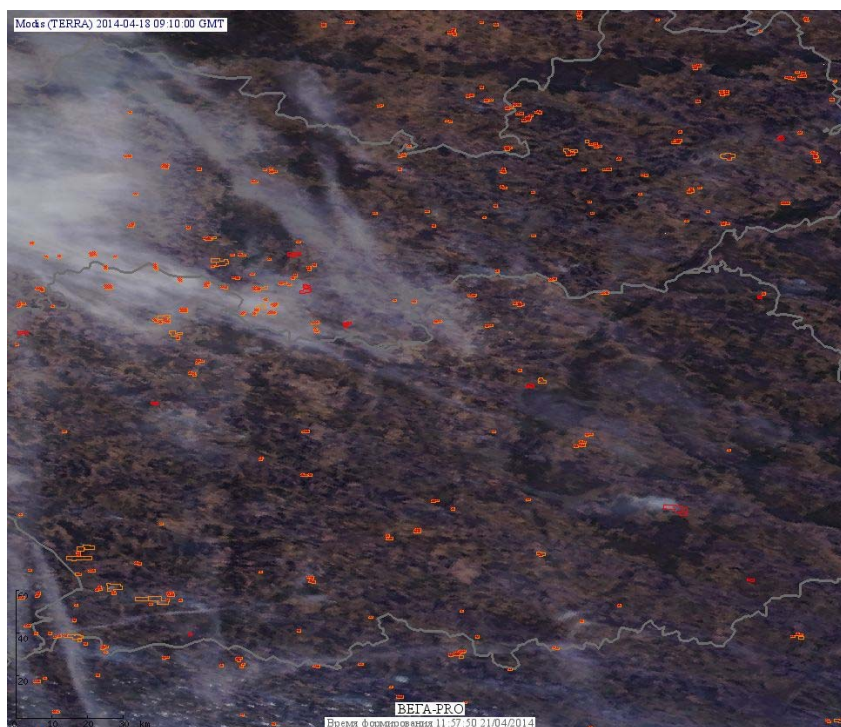

Рис. 9 Пожары в Республике Мордовия и Пензенской области