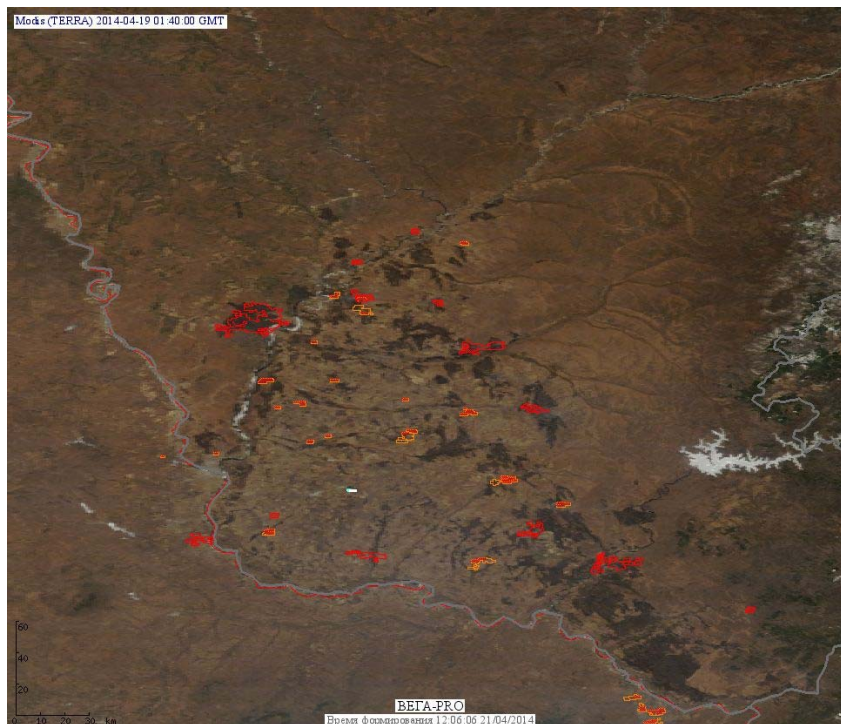

Максимальное число активных пожаров наблюдалось в Центральном федеральном округе (426), в том числе на территории Брянской области (80). На них было зарегистрировано 738 (Центральный Федеральный округ) и 158 (Брянская область) горячих точек.

Огнем было затронуто около 4,5 тыс га территории, покрытой лесом.

Рис. 1 Пожары в Красноярском крае

Рис. 2 Пожары в Новосибирской области

Рис. 3 Пожары в Еврейской автономной области

Рис. 4 Пожары в Приморском крае

Рис. 5 Пожары в Иркутской области

Рис. 6 Пожары в Амурской области

Рис. 7 Пожары в Омской области

Рис. 8 Пожары в Рязанской области

Рис. 9 Пожары в Республике Мордовия и Пензенской области

Рис. 10 Пожары в Тульской области

(Информация подготовлена на основе данных центров приема НИЦ "Планета" (<http://planet.iitp.ru/index1.html>), спутникового сервиса ВЕГА (<http://pro-vega.ru>) и открытых зарубежных источников)