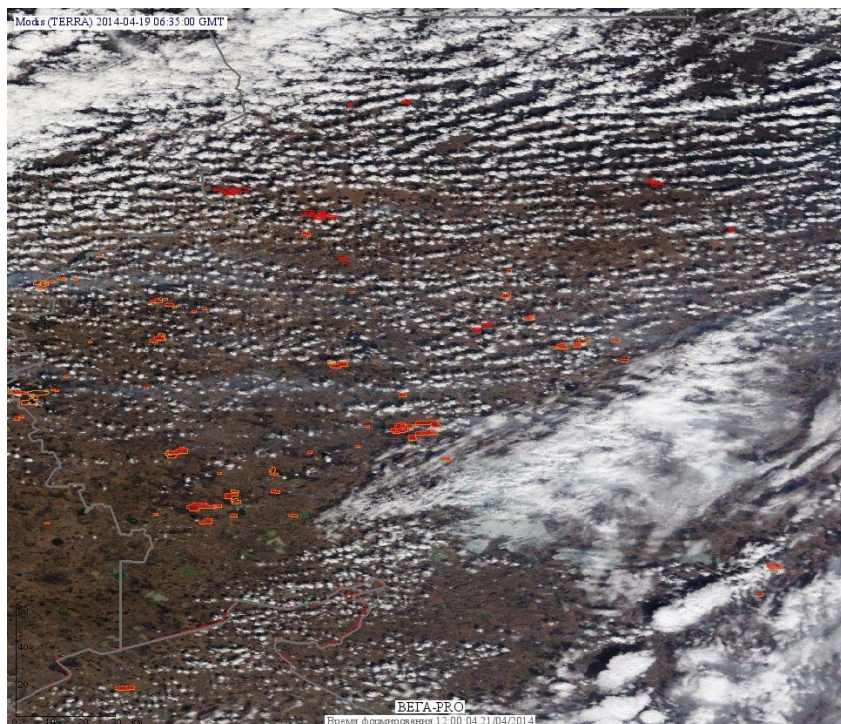

Пожарная ситуация в России по спутниковым данным

(обзор ситуации за 19.04.2014)

Всего за сутки 19.04.2014 на территории Российской Федерации (на всех видах территорий, включая сельскохозяйственные земли) по данным спутников Terra и Aqua наблюдалось **1705 природных пожаров** с активным горением, на которых было зарегистрировано **3697 горячих точек**.

В том числе было зарегистрировано **396 активных пожаров, затрагивающих территории, покрытые лесом (1089 горячих точек)**.

Максимальное число пожаров наблюдалось в Красноярском крае (141). На них было зарегистрировано 326 горячих точек.

По предварительной оценке огнем могло быть затронуто 15,7 тыс. га территории, покрытой лесом.

Для сравнения: 19.04.2014 года на территории России всего наблюдалось 820 природных пожаров, на которых было зарегистрировано 1638 горячих точек. Из них пожаров, затронувших территорию, покрытую лесом, было 181, на которых было детектировано 402 горячие точки.

Огнем было затронуто около 4,5 тыс га территории, покрытой лесом.

Рис. 1 Пожары в Красноярском крае

Рис. 2 Пожары в Новосибирской области

Рис. 3 Пожары в Еврейской автономной области

Рис. 4 Пожары в Приморском крае