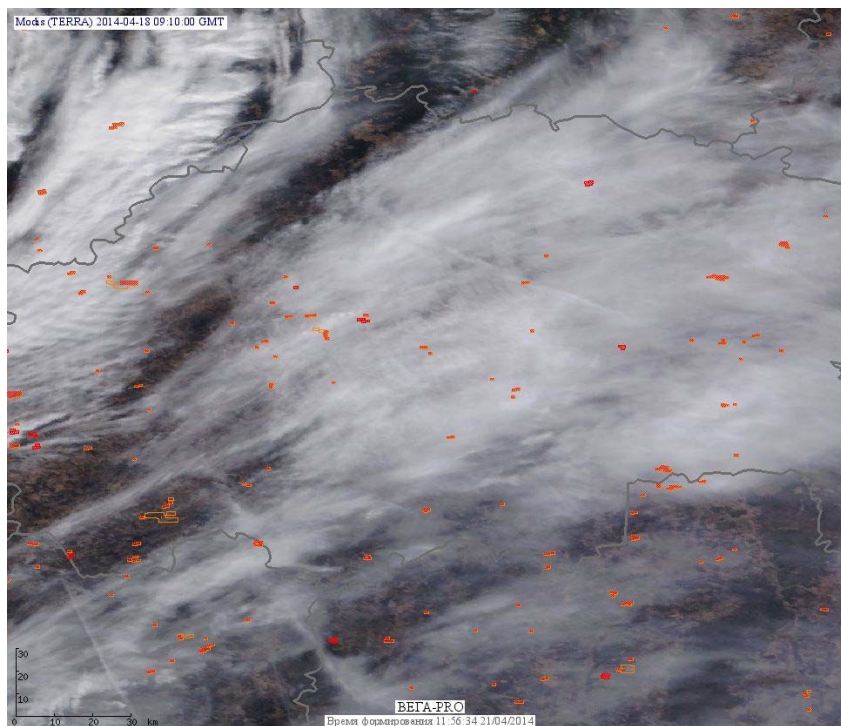

Рис. 8 Пожары в Рязанской области