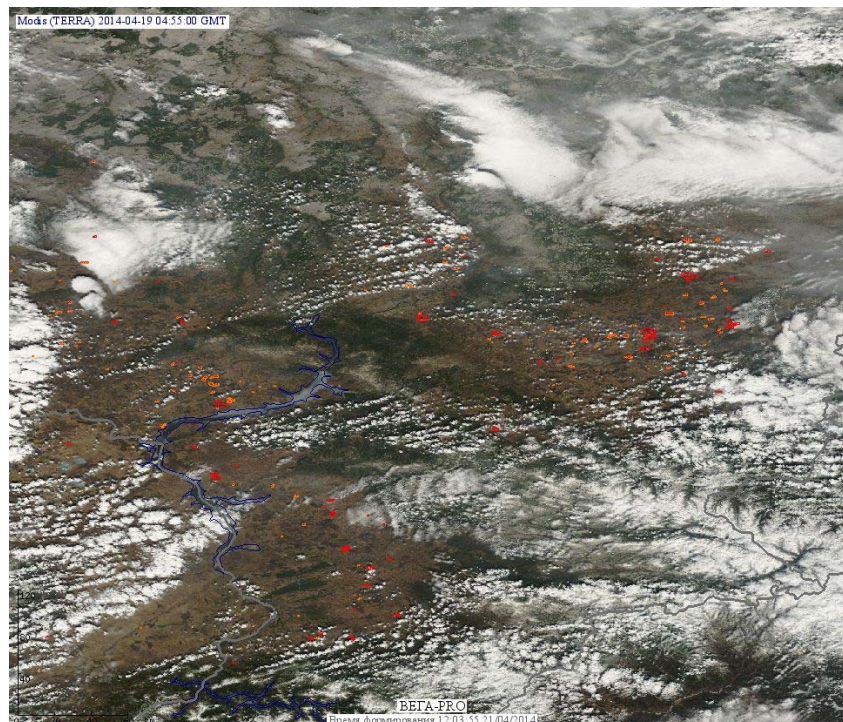

Пожарная ситуация в России по спутниковым данным

(обзор ситуации за 19.04.2014)

Всего за сутки 19.04.2014 на территории Российской Федерации (на всех видах территорий, включая сельскохозяйственные земли) по данным спутников Terra и Aqua наблюдалось **1705 природных пожаров** с активным горением, на которых было зарегистрировано **3697 горячих точек**.

По предварительной оценке огнем могло быть затронуто 15,7 тыс. га территории, покрытой лесом.

Для сравнения: 19.04.2014 года на территории России всего наблюдалось 820 природных пожаров, на которых было зарегистрировано 1638 горячих точек. Из них пожаров, затронувших территорию, покрытую лесом, было 181, на которых было детектировано 402 горячие точки.

Максимальное число активных пожаров наблюдалось в Центральном федеральном округе (426), в том числе на территории Брянской области (80). На них было зарегистрировано 738 (Центральный Федеральный округ) и 158 (Брянская область) горячих точек.

Огнем было затронуто около 4,5 тыс га территории, покрытой лесом.

Рис. 1 Пожары в Красноярском крае

Рис. 2 Пожары в Новосибирской области

Рис. 3 Пожары в Еврейской автономной области

Рис. 4 Пожары в Приморском крае