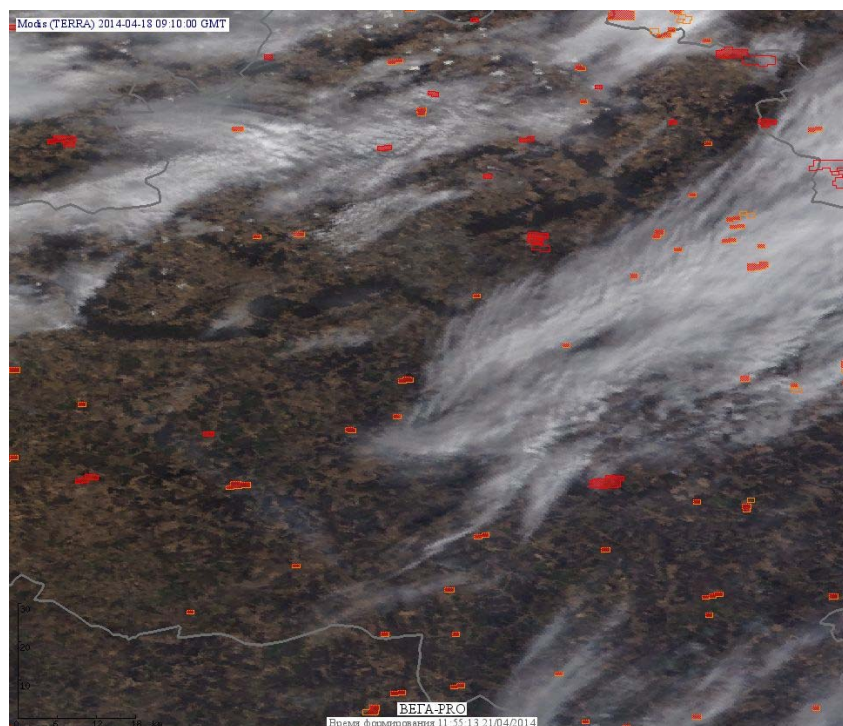

Рис. 10 Пожары в Тульской области

(Информация подготовлена на основе данных центров приема НИЦ "Планета" (<http://planet.iitp.ru/index1.html>), спутникового сервиса ВЕГА (<http://pro-vega.ru>) и открытых зарубежных источников)