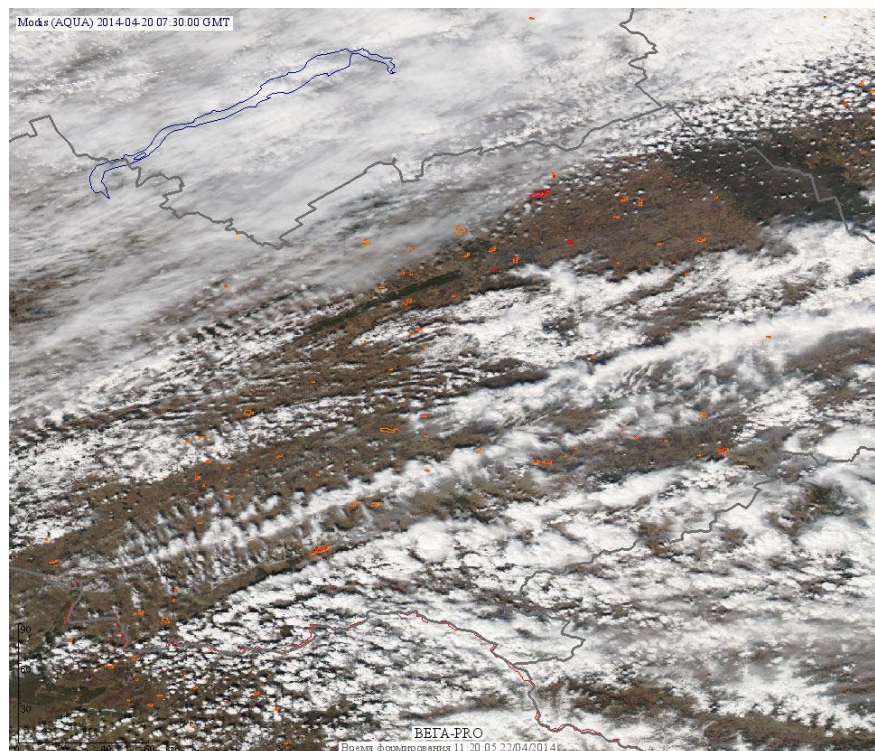

## Пожарная ситуация в России по спутниковым данным

(обзор ситуации за 20.04.2014)

**Всего за сутки 20.04.2014** на территории Российской Федерации (на всех видах территорий, включая сельскохозяйственные земли) по данным спутников Terra и Aqua наблюдалось **1415 природных пожаров** с активным горением, на которых было зарегистрировано **3322 горячие точки**.

По предварительной оценке огнем могло быть затронуто 12,5 тыс. га территории, покрытой лесом.

**Для сравнения: 20.04.2014 года на территории России всего наблюдалось 874 природных пожара**, на которых было зарегистрировано 1922 горячих точки. Из них пожаров, затронувших территорию, покрытую лесом, было 173, на которых было детектировано 440 горячих точек.

Максимальное число активных пожаров наблюдалось в Приволжском федеральном округе (390), в том числе на территории Самарской области (75). На них было зарегистрировано 833 (Приволжский Федеральный округ) и 131 (Самарская область) горячих точек.

Огнем было затронуто около 4,1 тыс га территории, покрытой лесом.

Рис. 1 Пожары в Алтайском крае

**Рис. 2** Пожары в Омской области

**Рис. 3** Пожары в Смоленской области

**Рис. 4 Пожары в Пензенской области**