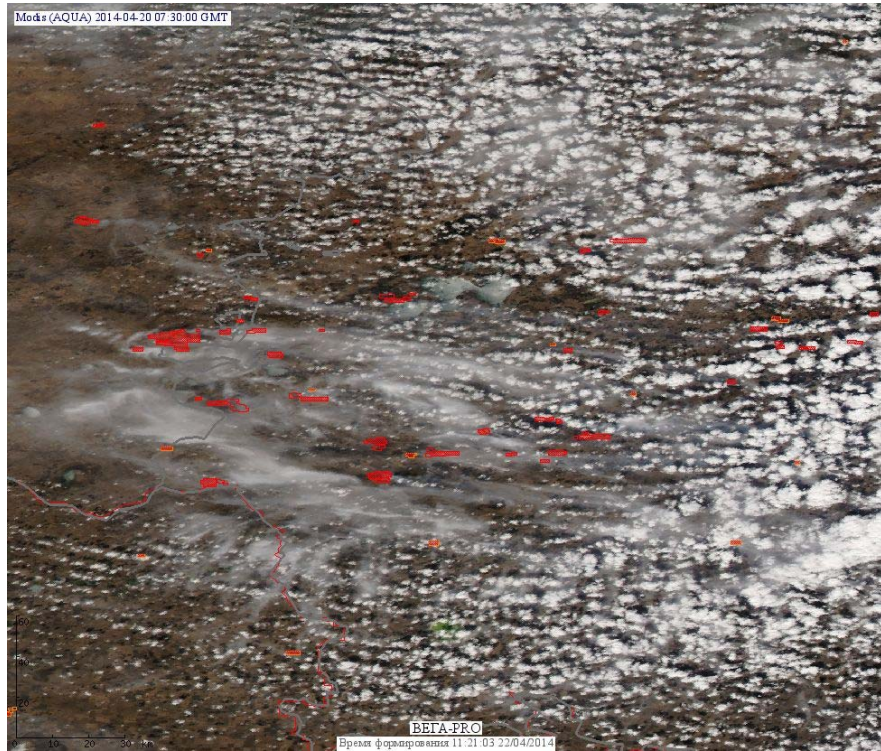

## Пожарная ситуация в России по спутниковым данным

(обзор ситуации за 20.04.2014)

**Всего за сутки 20.04.2014** на территории Российской Федерации (на всех видах территорий, включая сельскохозяйственные земли) по данным спутников Terra и Aqua наблюдалось **1415 природных пожаров** с активным горением, на которых было зарегистрировано **3322 горячие точки**.

По предварительной оценке огнем могло быть затронуто 12,5 тыс. га территории, покрытой лесом.

**Для сравнения: 20.04.2014 года на территории России всего наблюдалось 874 природных пожара**, на которых было зарегистрировано 1922 горячих точки. Из них пожаров, затронувших территорию, покрытую лесом, было 173, на которых было детектировано 440 горячих точек.

Максимальное число активных пожаров наблюдалось в Приволжском федеральном округе (390), в том числе на территории Самарской области (75). На них было зарегистрировано 833 (Приволжский Федеральный округ) и 131 (Самарская область) горячих точек.

Огнем было затронуто около 4,1 тыс га территории, покрытой лесом.

Рис. 1 Пожары в Алтайском крае

**Рис. 2** Пожары в Омской области

**Рис. 3** Пожары в Смоленской области

**Рис. 4 Пожары в Пензенской области**