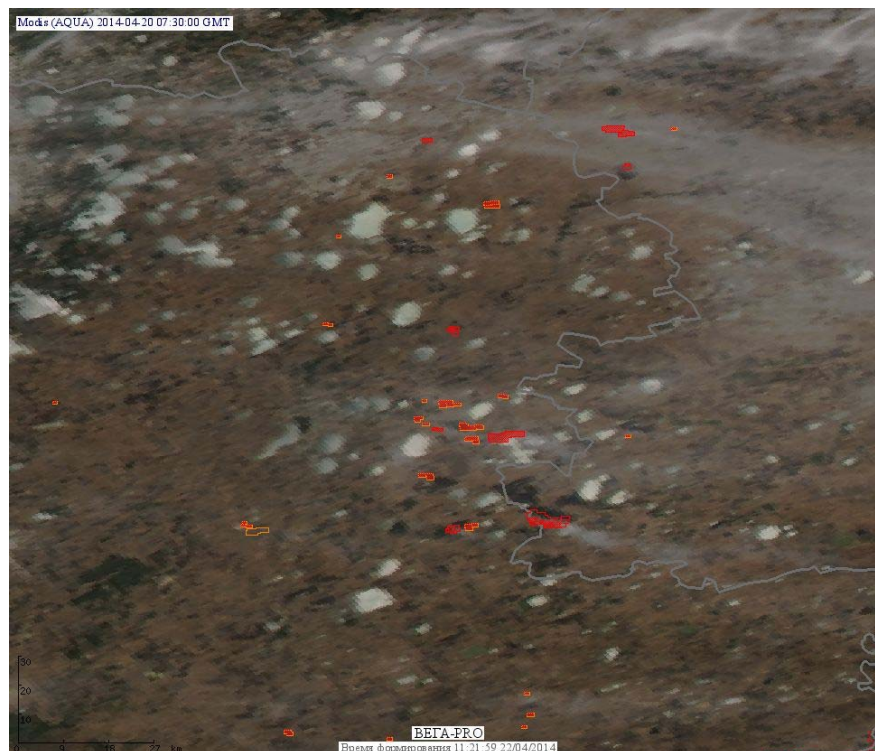

## Пожарная ситуация в России по спутниковым данным

(обзор ситуации за 20.04.2014)

**Всего за сутки 20.04.2014** на территории Российской Федерации (на всех видах территорий, включая сельскохозяйственные земли) по данным спутников Terra и Aqua наблюдалось **1415 природных пожаров** с активным горением, на которых было зарегистрировано **3322 горячие точки**.

По предварительной оценке огнем могло быть затронуто 12,5 тыс. га территории, покрытой лесом.

**Для сравнения: 20.04.2014 года на территории России всего наблюдалось 874 природных пожара**, на которых было зарегистрировано 1922 горячих точки. Из них пожаров, затронувших территорию, покрытую лесом, было 173, на которых было детектировано 440 горячих точек.

Максимальное число активных пожаров наблюдалось в Приволжском федеральном округе (390), в том числе на территории Самарской области (75). На них было зарегистрировано 833 (Приволжский Федеральный округ) и 131 (Самарская область) горячих точек.

Огнем было затронуто около 4,1 тыс га территории, покрытой лесом.

Рис. 1 Пожары в Алтайском крае

**Рис. 2** Пожары в Омской области

**Рис. 3** Пожары в Смоленской области

**Рис. 4 Пожары в Пензенской области**