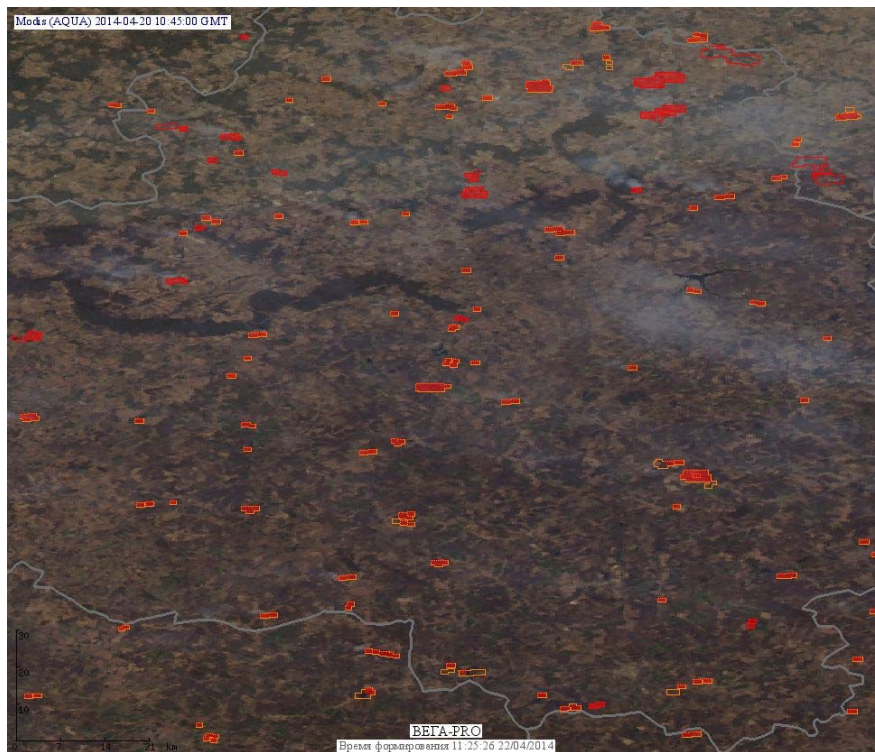

Рис. 7 Пожары в Тульской области

(Информация подготовлена на основе данных центров приема НИЦ "Планета" (<http://planet.iitp.ru/index1.html>), спутникового сервиса ВЕГА (<http://pro-vega.ru>) и открытых зарубежных источников)