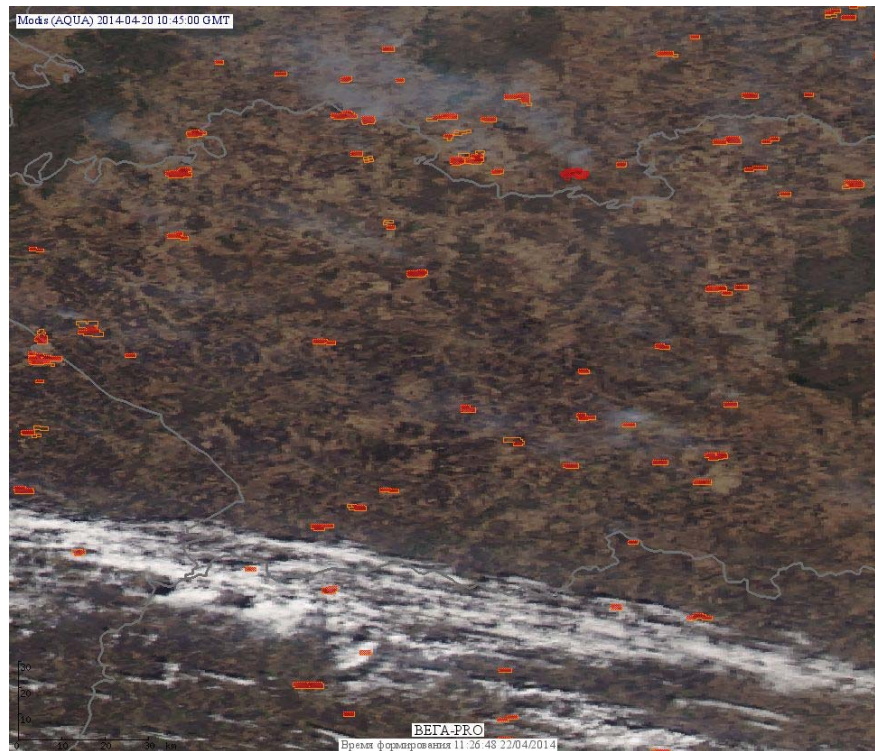

## Пожарная ситуация в России по спутниковым данным

(обзор ситуации за 20.04.2014)

**Всего за сутки 20.04.2014** на территории Российской Федерации (на всех видах территорий, включая сельскохозяйственные земли) по данным спутников Terra и Aqua наблюдалось **1415 природных пожаров** с активным горением, на которых было зарегистрировано **3322 горячие точки**.

По предварительной оценке огнем могло быть затронуто 12,5 тыс. га территории, покрытой лесом.

**Для сравнения: 20.04.2014 года на территории России всего наблюдалось 874 природных пожара**, на которых было зарегистрировано 1922 горячих точки. Из них пожаров, затронувших территорию, покрытую лесом, было 173, на которых было детектировано 440 горячих точек.

Максимальное число активных пожаров наблюдалось в Приволжском федеральном округе (390), в том числе на территории Самарской области (75). На них было зарегистрировано 833 (Приволжский Федеральный округ) и 131 (Самарская область) горячих точек.

Огнем было затронуто около 4,1 тыс га территории, покрытой лесом.

Рис. 1 Пожары в Алтайском крае

**Рис. 2** Пожары в Омской области

**Рис. 3** Пожары в Смоленской области

**Рис. 4 Пожары в Пензенской области**