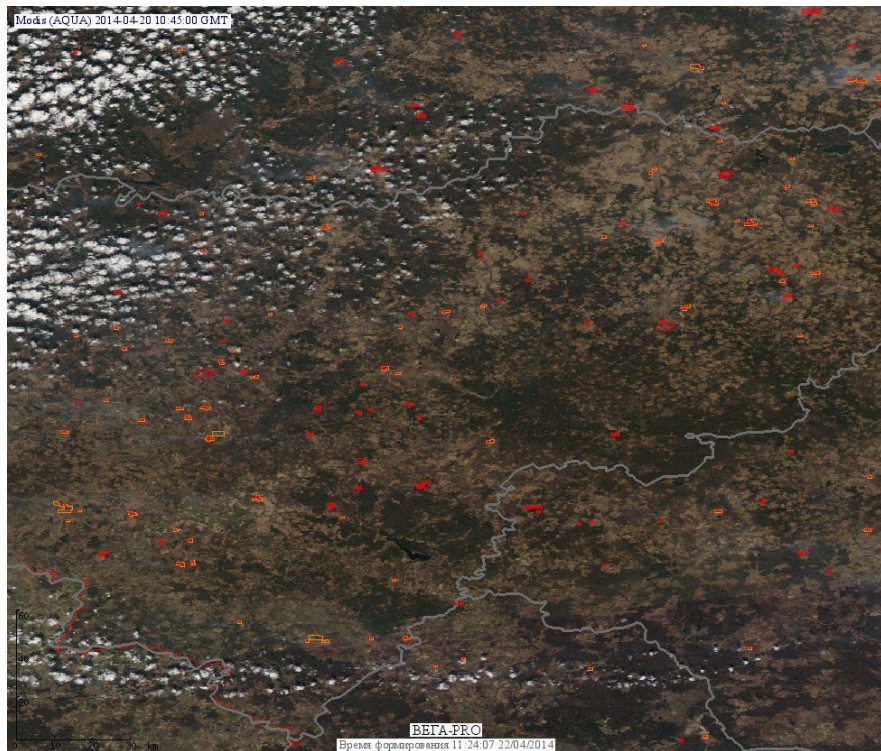

## Пожарная ситуация в России по спутниковым данным

(обзор ситуации за 20.04.2014)

**Всего за сутки 20.04.2014** на территории Российской Федерации (на всех видах территорий, включая сельскохозяйственные земли) по данным спутников Terra и Aqua наблюдалось **1415 природных пожаров** с активным горением, на которых было зарегистрировано **3322 горячие точки**.

По предварительной оценке огнем могло быть затронуто 12,5 тыс. га территории, покрытой лесом.

**Для сравнения: 20.04.2014 года на территории России всего наблюдалось 874 природных пожара**, на которых было зарегистрировано 1922 горячих точки. Из них пожаров, затронувших территорию, покрытую лесом, было 173, на которых было детектировано 440 горячих точек.

Максимальное число активных пожаров наблюдалось в Приволжском федеральном округе (390), в том числе на территории Самарской области (75). На них было зарегистрировано 833 (Приволжский Федеральный округ) и 131 (Самарская область) горячих точек.

Огнем было затронуто около 4,1 тыс га территории, покрытой лесом.

Рис. 1 Пожары в Алтайском крае

**Рис. 2** Пожары в Омской области

**Рис. 3** Пожары в Смоленской области

**Рис. 4 Пожары в Пензенской области**