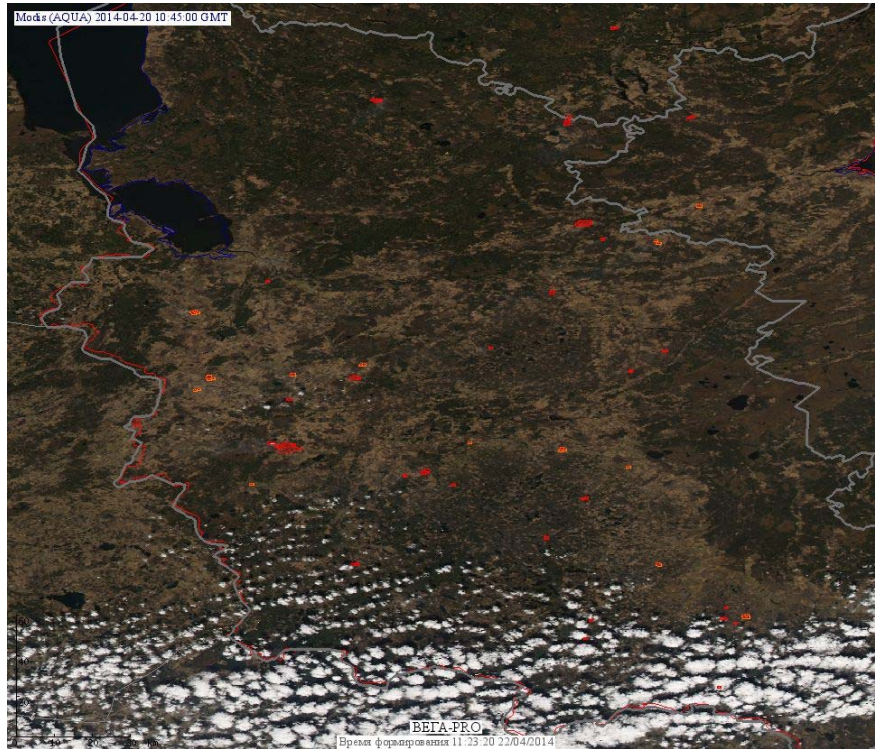

Рис. 6 Пожары в Псковской области