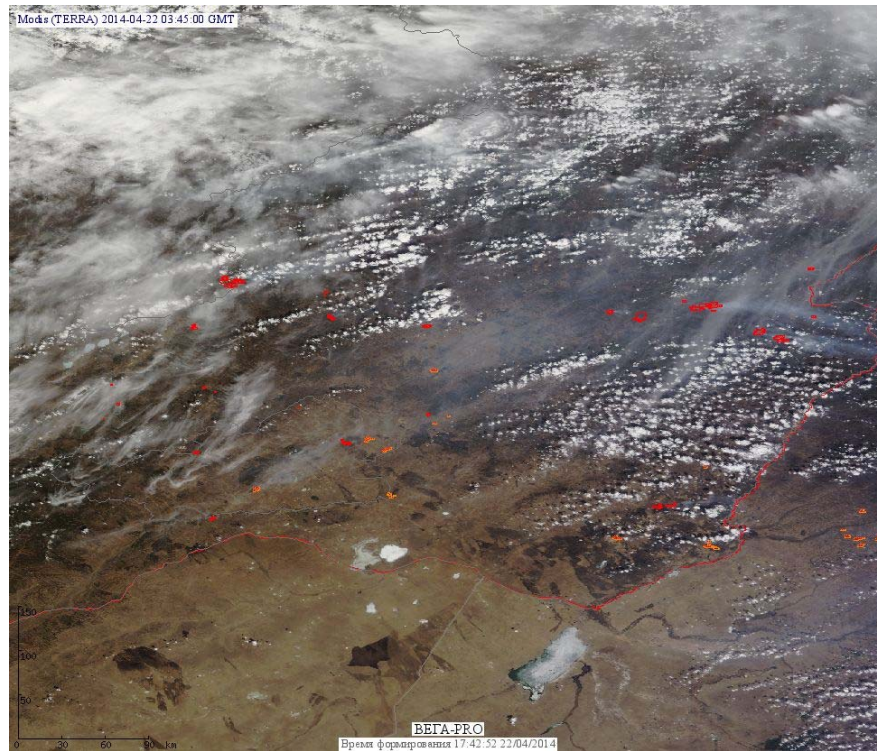

## Пожарная ситуация в России по спутниковым данным

(обзор ситуации за 22.04.2014)

**Всего за сутки 22.04.2014** на территории Российской Федерации (на всех видах территорий, включая сельскохозяйственные земли) по данным спутников Terra и Aqua наблюдалось **528 природных пожаров** с активным горением, на которых было зарегистрировано **1544 горячие точки**.

По предварительной оценке огнем могло быть затронуто 30 тыс. га территории, покрытой лесом.

**Для сравнения: 22.04.2014 года на территории России всего наблюдалось 720 природных пожаров**, на которых было зарегистрировано 1718 горячих точек. Из них пожаров, затронувших территорию, покрытую лесом, было 309, на которых было детектировано 882 горячие точки.

Максимальное число активных пожаров наблюдалось в Дальневосточном федеральном округе (349), в том числе на территории Приморского края (185). На них было зарегистрировано 904 (Дальневосточный Федеральный округ) и 447 (Приморский край) горячих точек.

Огнем было затронуто около 8,6 тыс га территории, покрытой лесом.

Рис. 1 Пожары в Иркутской области

**Рис. 2 Пожары в Забайкальском крае**

**Рис. 3 Пожары в Амурской области**

**Рис. 4 Пожары в Хабаровском крае**