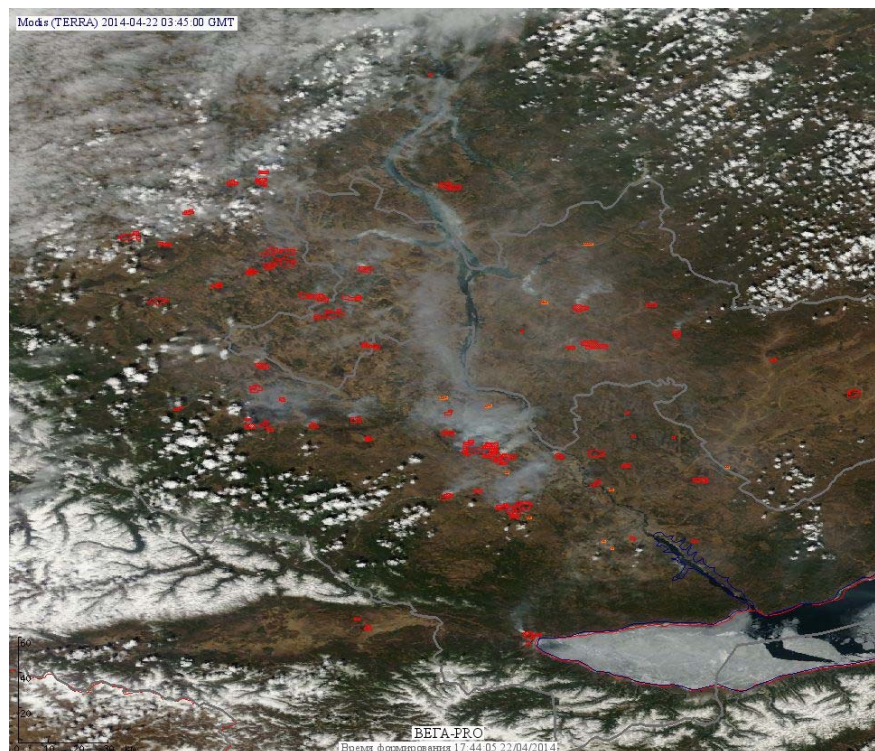

## Пожарная ситуация в России по спутниковым данным

(обзор ситуации за 22.04.2014)

**Всего за сутки 22.04.2014** на территории Российской Федерации (на всех видах территорий, включая сельскохозяйственные земли) по данным спутников Terra и Aqua наблюдалось **528 природных пожаров** с активным горением, на которых было зарегистрировано **1544 горячие точки**.

По предварительной оценке огнем могло быть затронуто 30 тыс. га территории, покрытой лесом.

**Для сравнения: 22.04.2014 года на территории России всего наблюдалось 720 природных пожаров**, на которых было зарегистрировано 1718 горячих точек. Из них пожаров, затронувших территорию, покрытую лесом, было 309, на которых было детектировано 882 горячие точки.

Максимальное число активных пожаров наблюдалось в Дальневосточном федеральном округе (349), в том числе на территории Приморского края (185). На них было зарегистрировано 904 (Дальневосточный Федеральный округ) и 447 (Приморский край) горячих точек.

Огнем было затронуто около 8,6 тыс га территории, покрытой лесом.

Рис. 1 Пожары в Иркутской области

**Рис. 2 Пожары в Забайкальском крае**

**Рис. 3 Пожары в Амурской области**

**Рис. 4 Пожары в Хабаровском крае**