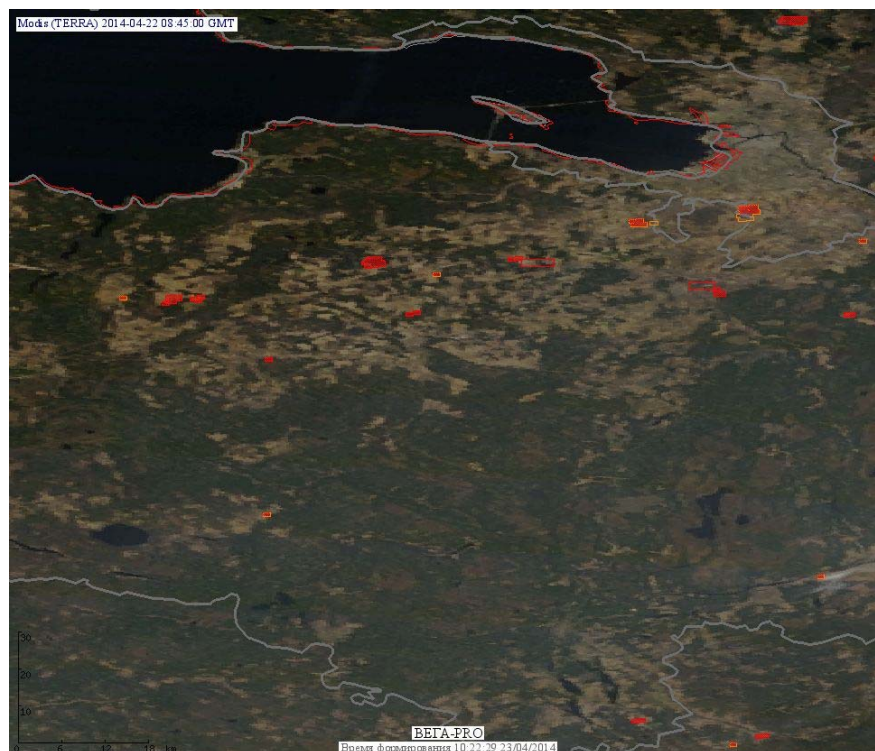

Рис. 8 Пожары в Ленинградской области

(Информация подготовлена на основе данных центров приема НИЦ "Планета" (<http://planet.iitp.ru/index1.html>), спутникового сервиса ВЕГА (<http://pro-vega.ru>) и открытых зарубежных источников)