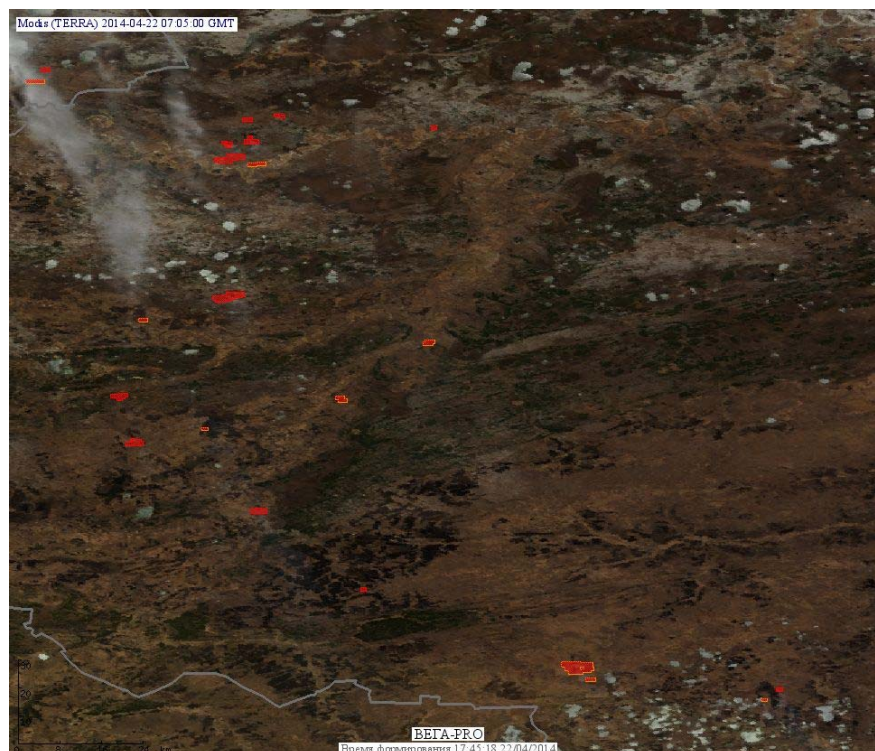

## Пожарная ситуация в России по спутниковым данным

(обзор ситуации за 22.04.2014)

**Всего за сутки 22.04.2014** на территории Российской Федерации (на всех видах территорий, включая сельскохозяйственные земли) по данным спутников Terra и Aqua наблюдалось **528 природных пожаров** с активным горением, на которых было зарегистрировано **1544 горячие точки**.

В том числе было зарегистрировано **240 активных пожаров, затрагивающих территории, покрытые лесом (964 горячие точки)**.

Максимальное число пожаров наблюдалось в Иркутской области (86). На них было зарегистрировано 322 горячие точки.

Максимальное число активных пожаров наблюдалось в Дальневосточном федеральном округе (349), в том числе на территории Приморского края (185). На них было зарегистрировано 904 (Дальневосточный Федеральный округ) и 447 (Приморский край) горячих точек.

Огнем было затронуто около 8,6 тыс га территории, покрытой лесом.

Рис. 1 Пожары в Иркутской области

**Рис. 2 Пожары в Забайкальском крае**

**Рис. 3 Пожары в Амурской области**

**Рис. 4 Пожары в Хабаровском крае**