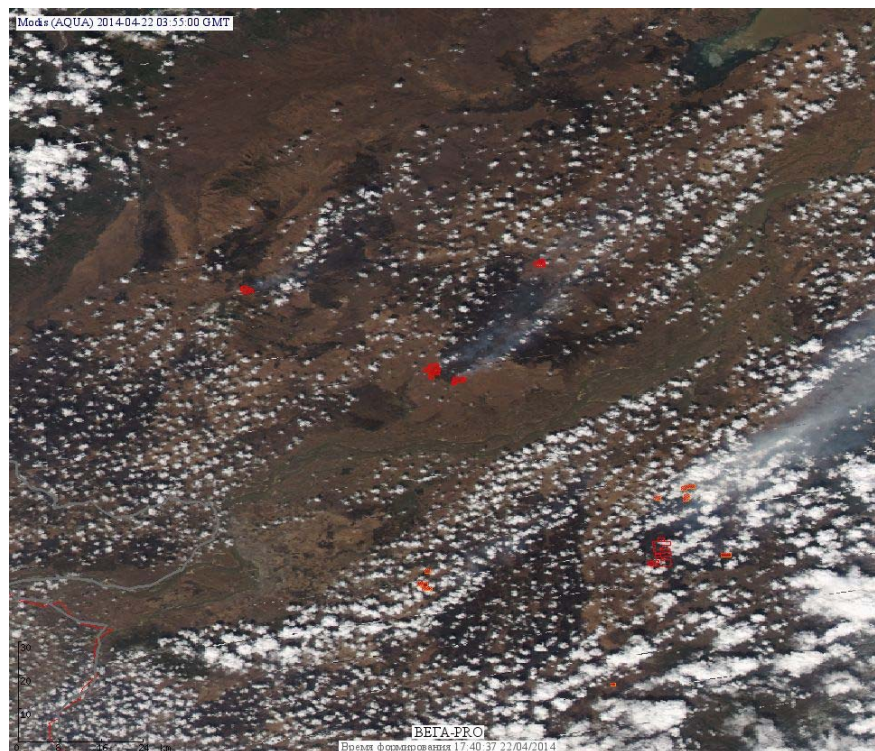

## Пожарная ситуация в России по спутниковым данным

(обзор ситуации за 22.04.2014)

**Всего за сутки 22.04.2014** на территории Российской Федерации (на всех видах территорий, включая сельскохозяйственные земли) по данным спутников Terra и Aqua наблюдалось **528 природных пожаров** с активным горением, на которых было зарегистрировано **1544 горячие точки**.

По предварительной оценке огнем могло быть затронуто 30 тыс. га территории, покрытой лесом.

**Для сравнения: 22.04.2014 года на территории России всего наблюдалось 720 природных пожаров**, на которых было зарегистрировано 1718 горячих точек. Из них пожаров, затронувших территорию, покрытую лесом, было 309, на которых было детектировано 882 горячие точки.

Максимальное число активных пожаров наблюдалось в Дальневосточном федеральном округе (349), в том числе на территории Приморского края (185). На них было зарегистрировано 904 (Дальневосточный Федеральный округ) и 447 (Приморский край) горячих точек.

Огнем было затронуто около 8,6 тыс га территории, покрытой лесом.

Рис. 1 Пожары в Иркутской области

**Рис. 2 Пожары в Забайкальском крае**

**Рис. 3 Пожары в Амурской области**

**Рис. 4 Пожары в Хабаровском крае**