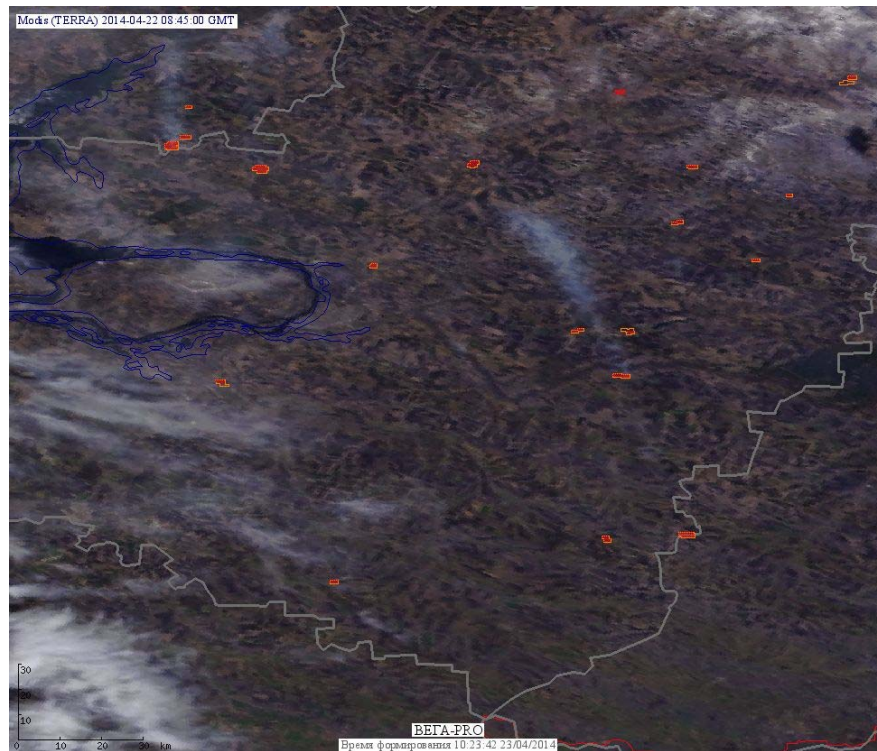

Рис. 6 Пожары в Самарской области