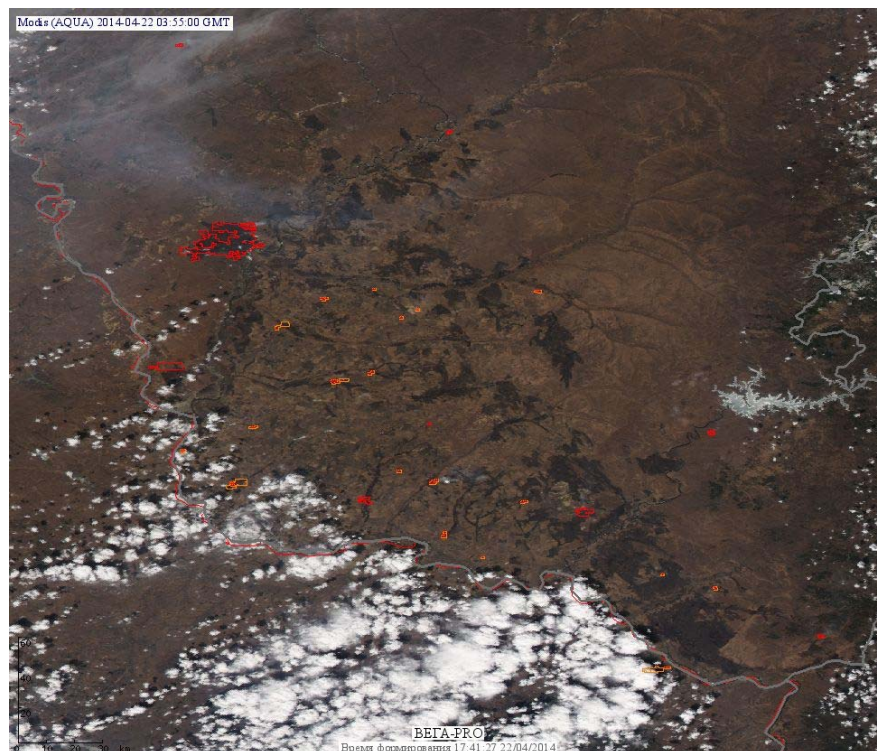

## Пожарная ситуация в России по спутниковым данным

(обзор ситуации за 22.04.2014)

**Всего за сутки 22.04.2014** на территории Российской Федерации (на всех видах территорий, включая сельскохозяйственные земли) по данным спутников Terra и Aqua наблюдалось **528 природных пожаров** с активным горением, на которых было зарегистрировано **1544 горячие точки**.

По предварительной оценке огнем могло быть затронуто 30 тыс. га территории, покрытой лесом.

**Для сравнения: 22.04.2014 года на территории России всего наблюдалось 720 природных пожаров**, на которых было зарегистрировано 1718 горячих точек. Из них пожаров, затронувших территорию, покрытую лесом, было 309, на которых было детектировано 882 горячие точки.

Максимальное число активных пожаров наблюдалось в Дальневосточном федеральном округе (349), в том числе на территории Приморского края (185). На них было зарегистрировано 904 (Дальневосточный Федеральный округ) и 447 (Приморский край) горячих точек.

Огнем было затронуто около 8,6 тыс га территории, покрытой лесом.

Рис. 1 Пожары в Иркутской области

**Рис. 2 Пожары в Забайкальском крае**

**Рис. 3 Пожары в Амурской области**

**Рис. 4 Пожары в Хабаровском крае**