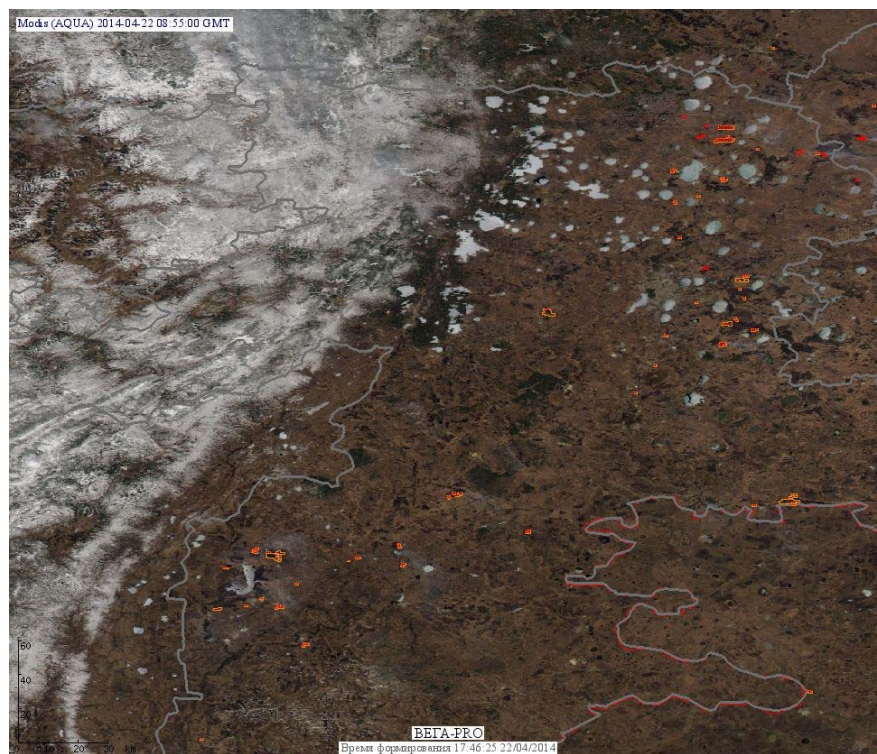

Рис. 7 Пожары в Челябинской области