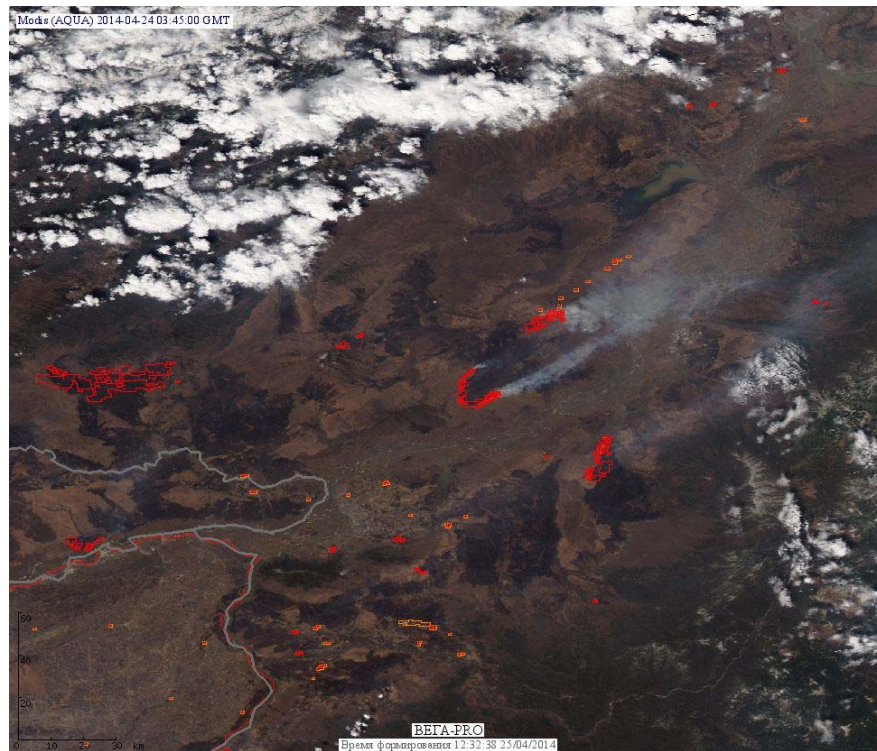

## Пожарная ситуация в России по спутниковым данным

(обзор ситуации за 24.04.2014)

**Всего за сутки 24.04.2014** на территории Российской Федерации (на всех видах территорий, включая сельскохозяйственные земли) по данным спутников Terra и Aqua наблюдалось **507 природных пожаров** с активным горением, на которых было зарегистрировано **1835 горячих точек**.

По предварительной оценке огнем могло быть затронуто 44 тыс. га территории, покрытой лесом.

**Для сравнения: 24.04.2014 года на территории России всего наблюдалось 333 природных пожара**, на которых было зарегистрировано 663 горячие точки. Из них пожаров, затронувших территорию, покрытую лесом, было 125, на которых было детектировано 286 горячих точек.

Максимальное число активных пожаров наблюдалось в Сибирском федеральном округе (144), в том числе на территории Новосибирской области (60). На них было зарегистрировано 292 (Сибирский Федеральный округ) и 155 (Новосибирская область) горячих точек.

Огнем было затронуто около 2,3 тыс га территории, покрытой лесом.

Рис. 1 Пожары в Амурской области

**Рис. 2 Пожары в Забайкальском крае**

**Рис. 3 Пожары в Приморском крае**

**Рис. 4 Пожары в Еврейской автономной области**