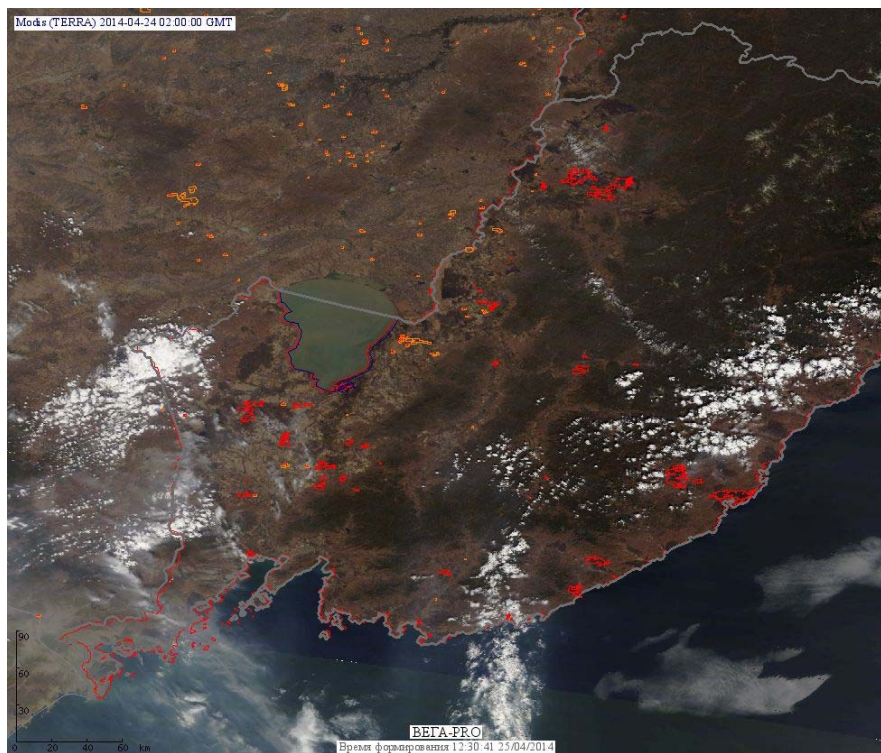

## Пожарная ситуация в России по спутниковым данным

(обзор ситуации за 24.04.2014)

**Всего за сутки 24.04.2014** на территории Российской Федерации (на всех видах территорий, включая сельскохозяйственные земли) по данным спутников Terra и Aqua наблюдалось **507 природных пожаров** с активным горением, на которых было зарегистрировано **1835 горячих точек**.

По предварительной оценке огнем могло быть затронуто 44 тыс. га территории, покрытой лесом.

**Для сравнения: 24.04.2014 года на территории России всего наблюдалось 333 природных пожара**, на которых было зарегистрировано 663 горячие точки. Из них пожаров, затронувших территорию, покрытую лесом, было 125, на которых было детектировано 286 горячих точек.

Максимальное число активных пожаров наблюдалось в Сибирском федеральном округе (144), в том числе на территории Новосибирской области (60). На них было зарегистрировано 292 (Сибирский Федеральный округ) и 155 (Новосибирская область) горячих точек.

Огнем было затронуто около 2,3 тыс га территории, покрытой лесом.

Рис. 1 Пожары в Амурской области

**Рис. 2 Пожары в Забайкальском крае**

**Рис. 3 Пожары в Приморском крае**

**Рис. 4 Пожары в Еврейской автономной области**