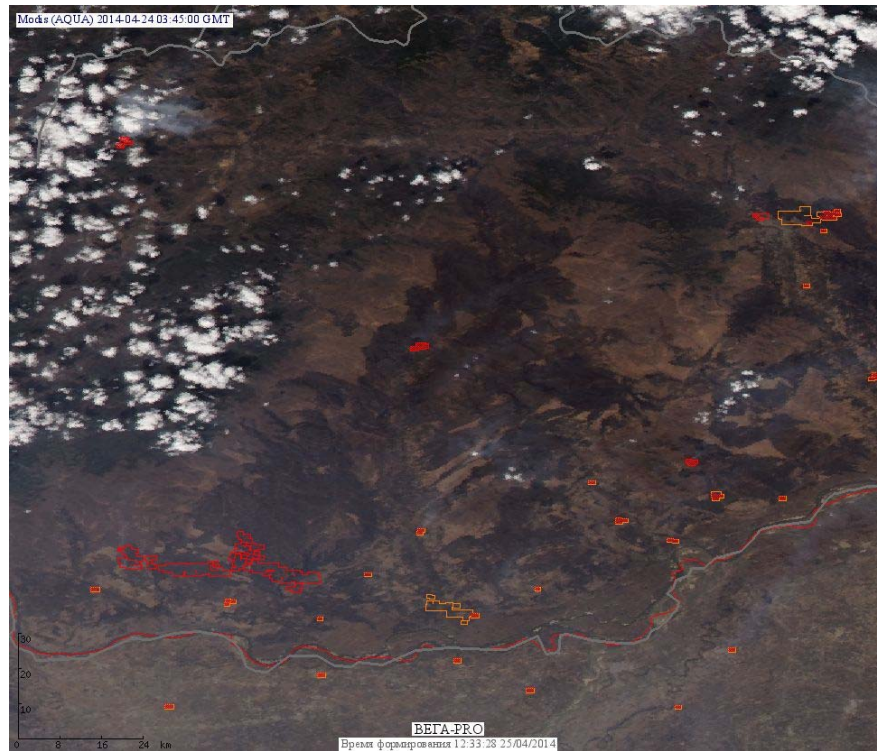

## Пожарная ситуация в России по спутниковым данным

(обзор ситуации за 24.04.2014)

**Всего за сутки 24.04.2014** на территории Российской Федерации (на всех видах территорий, включая сельскохозяйственные земли) по данным спутников Terra и Aqua наблюдалось **507 природных пожаров** с активным горением, на которых было зарегистрировано **1835 горячих точек**.

По предварительной оценке огнем могло быть затронуто 44 тыс. га территории, покрытой лесом.

**Для сравнения: 24.04.2014 года на территории России всего наблюдалось 333 природных пожара**, на которых было зарегистрировано 663 горячие точки. Из них пожаров, затронувших территорию, покрытую лесом, было 125, на которых было детектировано 286 горячих точек.

Максимальное число активных пожаров наблюдалось в Сибирском федеральном округе (144), в том числе на территории Новосибирской области (60). На них было зарегистрировано 292 (Сибирский Федеральный округ) и 155 (Новосибирская область) горячих точек.

Огнем было затронуто около 2,3 тыс га территории, покрытой лесом.

Рис. 1 Пожары в Амурской области

**Рис. 2 Пожары в Забайкальском крае**

**Рис. 3 Пожары в Приморском крае**

**Рис. 4 Пожары в Еврейской автономной области**