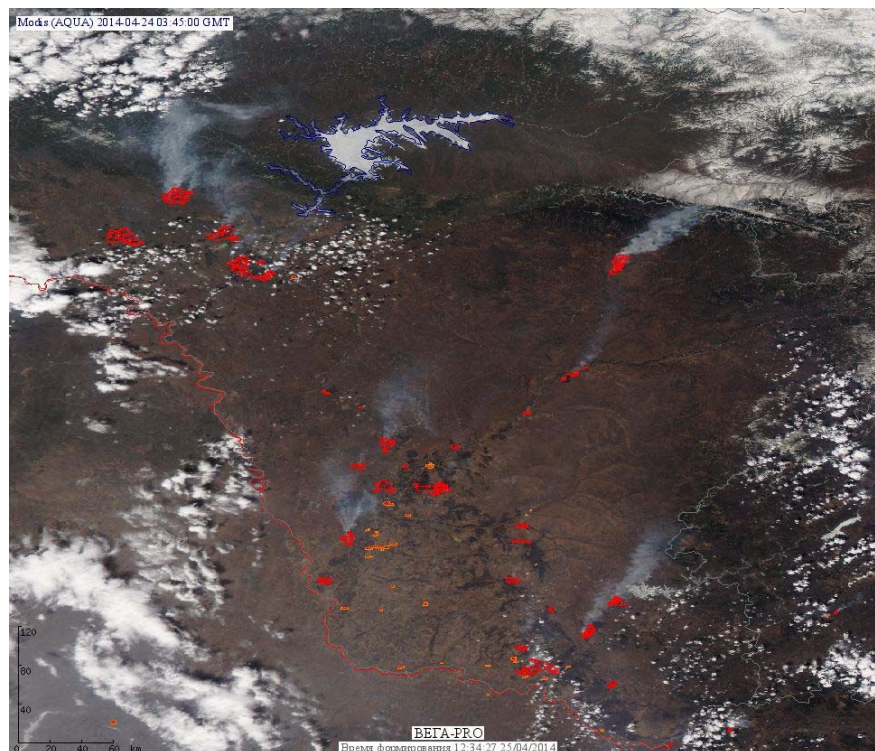

## Пожарная ситуация в России по спутниковым данным

(обзор ситуации за 24.04.2014)

**Всего за сутки 24.04.2014** на территории Российской Федерации (на всех видах территорий, включая сельскохозяйственные земли) по данным спутников Terra и Aqua наблюдалось **507 природных пожаров** с активным горением, на которых было зарегистрировано **1835 горячих точек**.

По предварительной оценке огнем могло быть затронуто 44 тыс. га территории, покрытой лесом.

**Для сравнения: 24.04.2014 года на территории России всего наблюдалось 333 природных пожара**, на которых было зарегистрировано 663 горячие точки. Из них пожаров, затронувших территорию, покрытую лесом, было 125, на которых было детектировано 286 горячих точек.

Максимальное число активных пожаров наблюдалось в Сибирском федеральном округе (144), в том числе на территории Новосибирской области (60). На них было зарегистрировано 292 (Сибирский Федеральный округ) и 155 (Новосибирская область) горячих точек.

Огнем было затронуто около 2,3 тыс га территории, покрытой лесом.

Рис. 1 Пожары в Амурской области

**Рис. 2 Пожары в Забайкальском крае**

**Рис. 3 Пожары в Приморском крае**

**Рис. 4 Пожары в Еврейской автономной области**