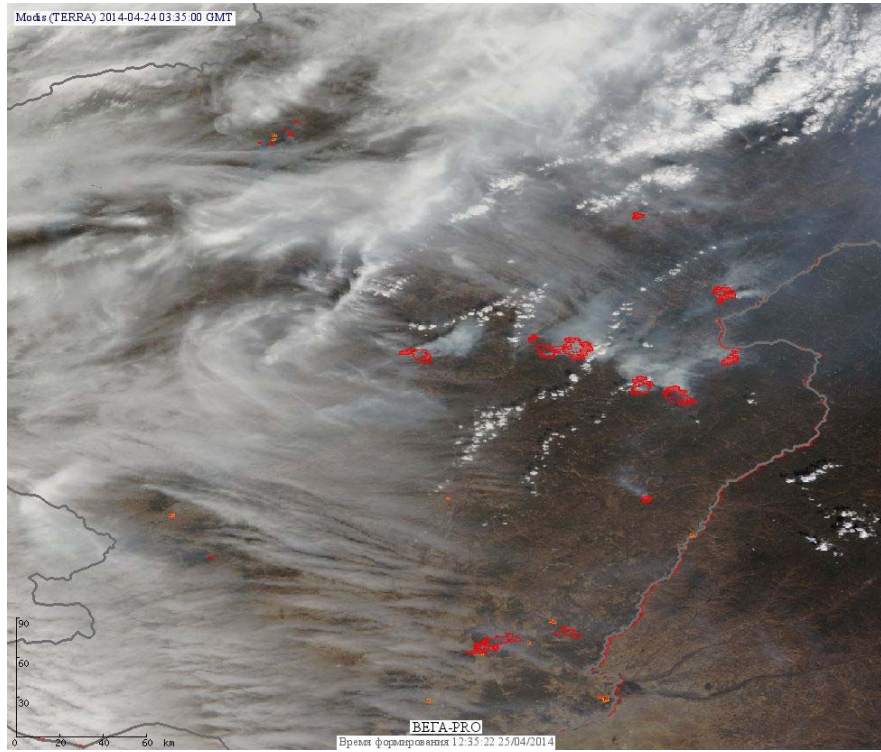

## Пожарная ситуация в России по спутниковым данным

(обзор ситуации за 24.04.2014)

**Всего за сутки 24.04.2014** на территории Российской Федерации (на всех видах территорий, включая сельскохозяйственные земли) по данным спутников Terra и Aqua наблюдалось **507 природных пожаров** с активным горением, на которых было зарегистрировано **1835 горячих точек**.

По предварительной оценке огнем могло быть затронуто 44 тыс. га территории, покрытой лесом.

**Для сравнения: 24.04.2014 года на территории России всего наблюдалось 333 природных пожара**, на которых было зарегистрировано 663 горячие точки. Из них пожаров, затронувших территорию, покрытую лесом, было 125, на которых было детектировано 286 горячих точек.

Максимальное число активных пожаров наблюдалось в Сибирском федеральном округе (144), в том числе на территории Новосибирской области (60). На них было зарегистрировано 292 (Сибирский Федеральный округ) и 155 (Новосибирская область) горячих точек.

Огнем было затронуто около 2,3 тыс га территории, покрытой лесом.

Рис. 1 Пожары в Амурской области

**Рис. 2 Пожары в Забайкальском крае**

**Рис. 3 Пожары в Приморском крае**

**Рис. 4 Пожары в Еврейской автономной области**