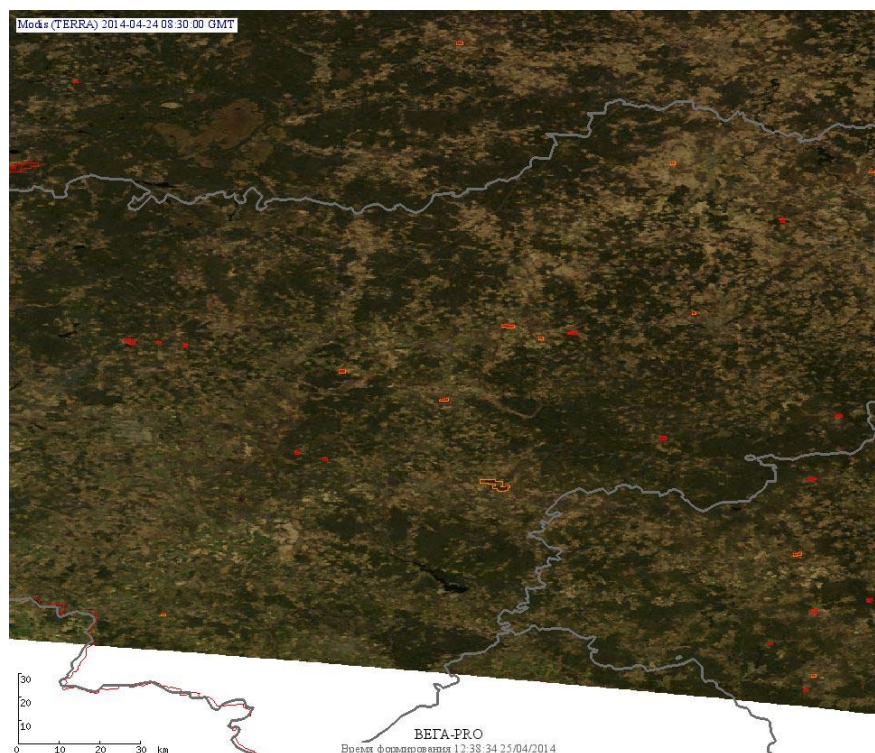

Рис. 8 Пожары в смоленской области

(Информация подготовлена на основе данных центров приема НИЦ "Планета" (<http://planet.iitp.ru/index1.html>), спутникового сервиса ВЕГА (<http://pro-vega.ru>) и открытых зарубежных источников)