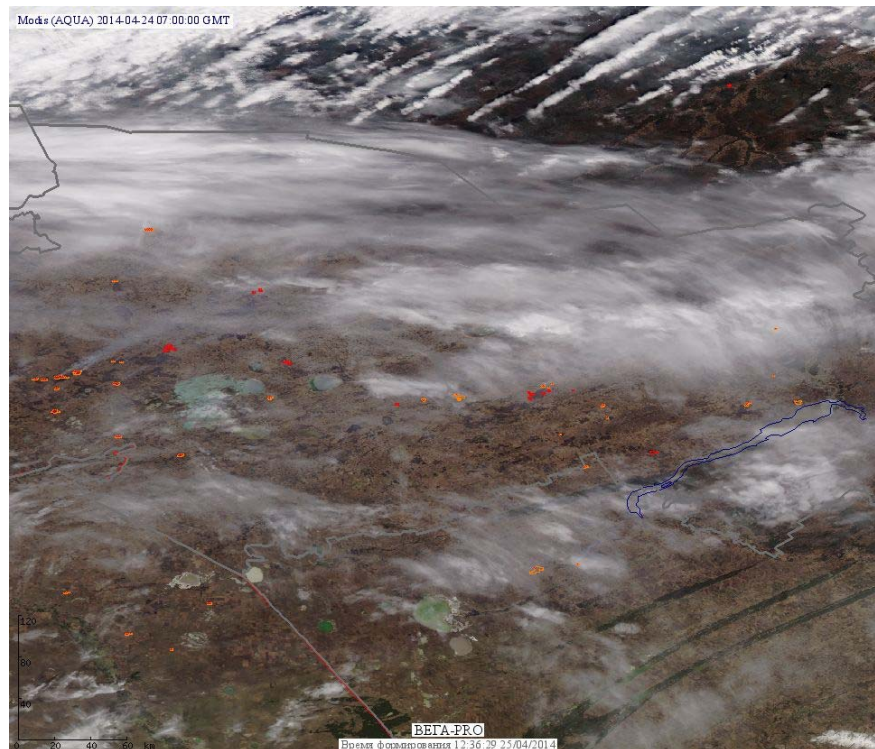

Рис. 6 Пожары в Новосибирской области