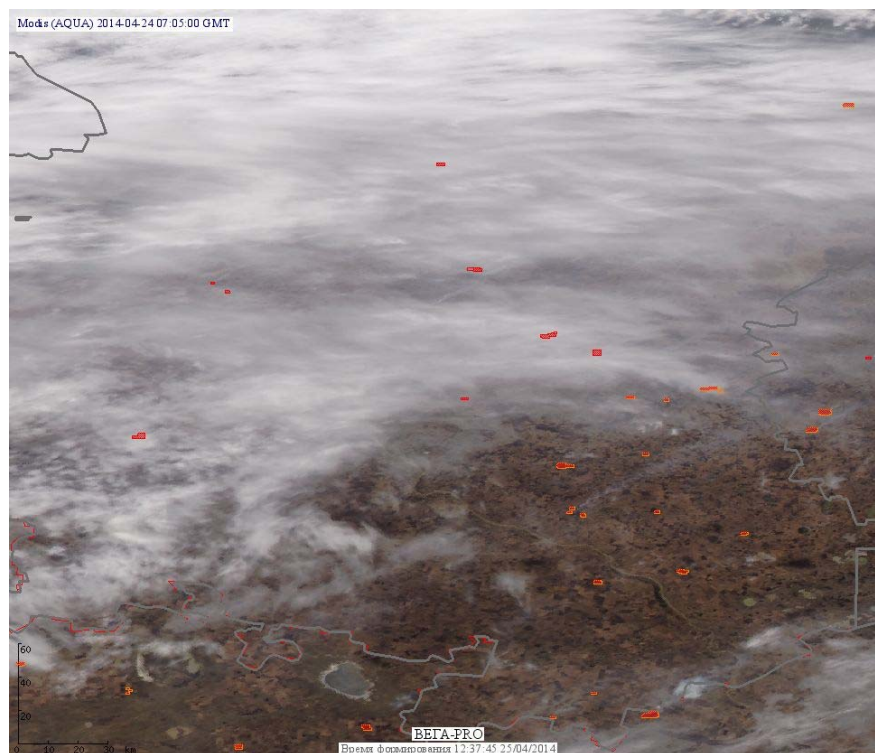

Рис. 7 Пожары в Омской области