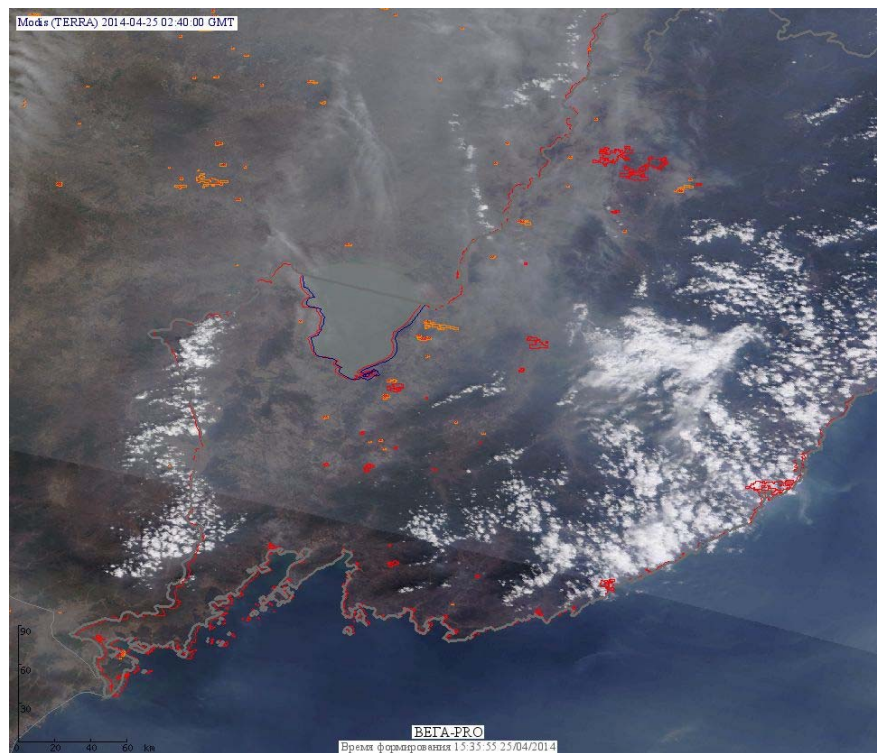

## Пожарная ситуация в России по спутниковым данным

(обзор ситуации за 25.04.2014)

**Всего за сутки 25.04.2014** на территории Российской Федерации (на всех видах территорий, включая сельскохозяйственные земли) по данным спутников Terra и Aqua наблюдалось **624 природных пожара** с активным горением, на которых было зарегистрировано **1676 горячих точек**.

В том числе было зарегистрировано **265 активных пожаров, затрагивающих территории, покрытые лесом (867 горячих точек)**.

Максимальное число пожаров наблюдалось в Новосибирской области (82). На них было зарегистрировано 178 горячих точек.

Максимальное число активных пожаров наблюдалось в Дальневосточном федеральном округе (58), в том числе на территории Амурской области (49). На них было зарегистрировано 235 (Дальневосточный Федеральный округ) и 220 (Амурская область) горячих точек.

Огнем было затронуто около 7,7 тыс га территории, покрытой лесом.

Рис. 1 Пожары в Новосибирской области

**Рис. 2 Пожары в Хабаровском крае**

**Рис. 3 Пожары в Приморском крае**

**Рис. 4 Пожары в Еврейской автономной области**