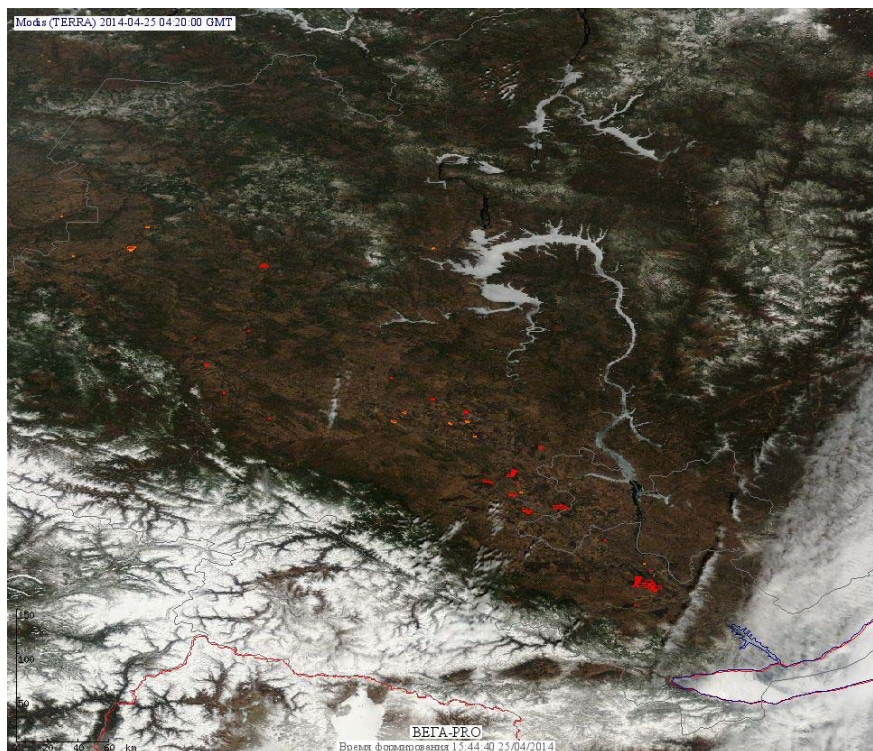

Рис. 8 Пожары в Иркутской области

(Информация подготовлена на основе данных центров приема НИЦ "Планета" (<http://planet.iitp.ru/index1.html>), спутникового сервиса ВЕГА (<http://pro-vega.ru>) и открытых зарубежных источников)