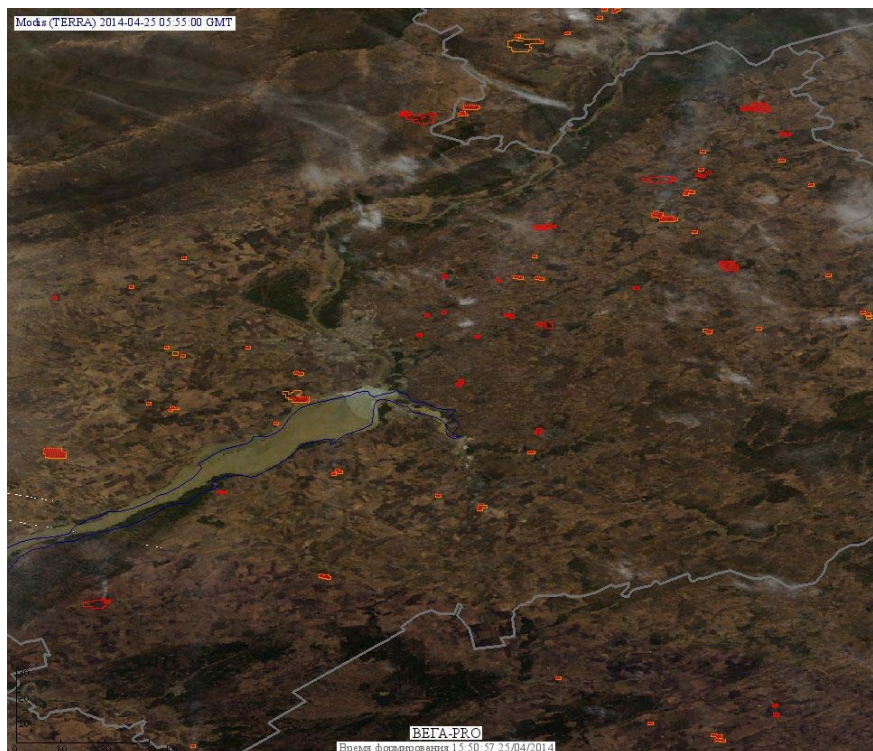

## Пожарная ситуация в России по спутниковым данным

(обзор ситуации за 25.04.2014)

**Всего за сутки 25.04.2014** на территории Российской Федерации (на всех видах территорий, включая сельскохозяйственные земли) по данным спутников Terra и Aqua наблюдалось **624 природных пожара** с активным горением, на которых было зарегистрировано **1676 горячих точек**.

В том числе было зарегистрировано **265 активных пожаров, затрагивающих территории, покрытые лесом (867 горячих точек)**.

Максимальное число пожаров наблюдалось в Новосибирской области (82). На них было зарегистрировано 178 горячих точек.

Максимальное число активных пожаров наблюдалось в Дальневосточном федеральном округе (58), в том числе на территории Амурской области (49). На них было зарегистрировано 235 (Дальневосточный Федеральный округ) и 220 (Амурская область) горячих точек.

Огнем было затронуто около 7,7 тыс га территории, покрытой лесом.

Рис. 1 Пожары в Новосибирской области

**Рис. 2 Пожары в Хабаровском крае**

**Рис. 3 Пожары в Приморском крае**

**Рис. 4 Пожары в Еврейской автономной области**