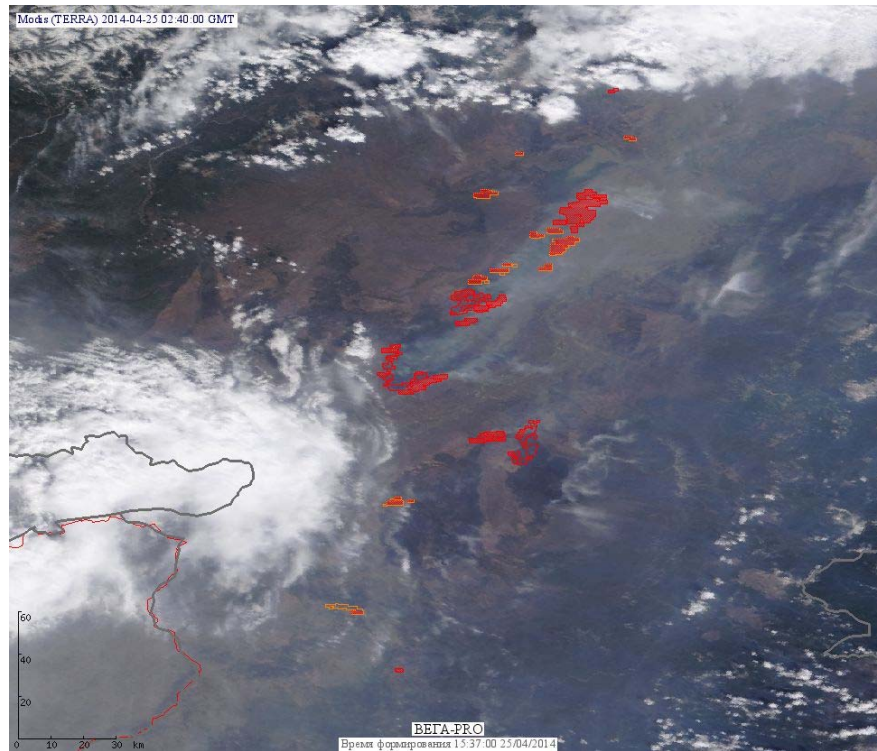

## Пожарная ситуация в России по спутниковым данным

(обзор ситуации за 25.04.2014)

**Всего за сутки 25.04.2014** на территории Российской Федерации (на всех видах территорий, включая сельскохозяйственные земли) по данным спутников Terra и Aqua наблюдалось **624 природных пожара** с активным горением, на которых было зарегистрировано **1676 горячих точек**.

В том числе было зарегистрировано **265 активных пожаров, затрагивающих территории, покрытые лесом (867 горячих точек)**.

Максимальное число пожаров наблюдалось в Новосибирской области (82). На них было зарегистрировано 178 горячих точек.

Максимальное число активных пожаров наблюдалось в Дальневосточном федеральном округе (58), в том числе на территории Амурской области (49). На них было зарегистрировано 235 (Дальневосточный Федеральный округ) и 220 (Амурская область) горячих точек.

Огнем было затронуто около 7,7 тыс га территории, покрытой лесом.

Рис. 1 Пожары в Новосибирской области

**Рис. 2 Пожары в Хабаровском крае**

**Рис. 3 Пожары в Приморском крае**

**Рис. 4 Пожары в Еврейской автономной области**