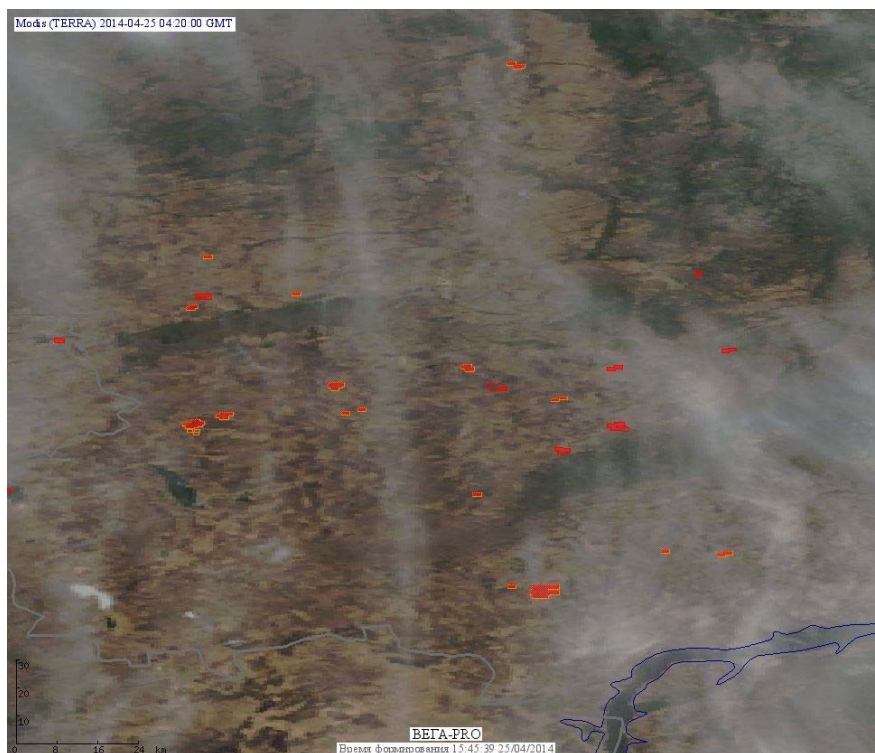

Рис. 7 Пожары в Красноярском крае