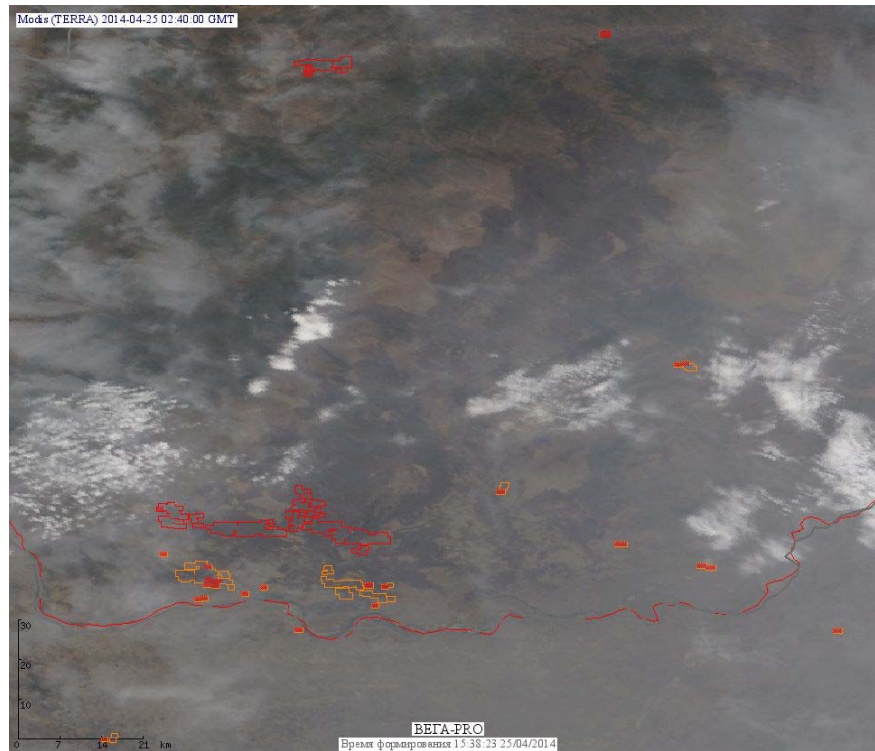

## Пожарная ситуация в России по спутниковым данным

(обзор ситуации за 25.04.2014)

**Всего за сутки 25.04.2014** на территории Российской Федерации (на всех видах территорий, включая сельскохозяйственные земли) по данным спутников Terra и Aqua наблюдалось **624 природных пожара** с активным горением, на которых было зарегистрировано **1676 горячих точек**.

В том числе было зарегистрировано **265 активных пожаров, затрагивающих территории, покрытые лесом (867 горячих точек)**.

Максимальное число пожаров наблюдалось в Новосибирской области (82). На них было зарегистрировано 178 горячих точек.

Максимальное число активных пожаров наблюдалось в Дальневосточном федеральном округе (58), в том числе на территории Амурской области (49). На них было зарегистрировано 235 (Дальневосточный Федеральный округ) и 220 (Амурская область) горячих точек.

Огнем было затронуто около 7,7 тыс га территории, покрытой лесом.

Рис. 1 Пожары в Новосибирской области

**Рис. 2 Пожары в Хабаровском крае**

**Рис. 3 Пожары в Приморском крае**

**Рис. 4 Пожары в Еврейской автономной области**