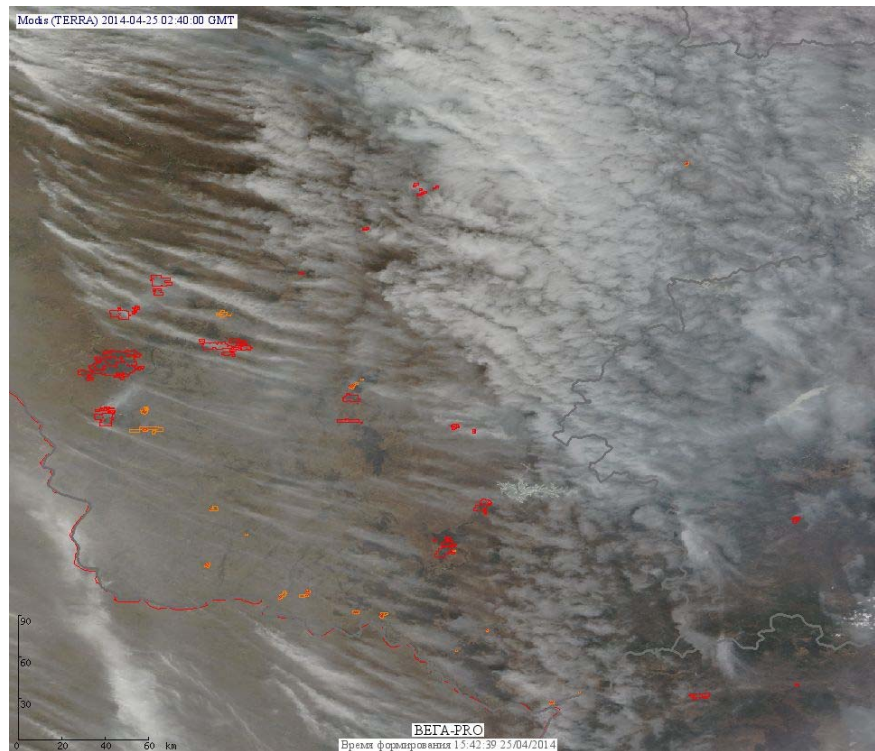

## Пожарная ситуация в России по спутниковым данным

(обзор ситуации за 25.04.2014)

**Всего за сутки 25.04.2014** на территории Российской Федерации (на всех видах территорий, включая сельскохозяйственные земли) по данным спутников Terra и Aqua наблюдалось **624 природных пожара** с активным горением, на которых было зарегистрировано **1676 горячих точек**.

В том числе было зарегистрировано **265 активных пожаров, затрагивающих территории, покрытые лесом (867 горячих точек)**.

Максимальное число пожаров наблюдалось в Новосибирской области (82). На них было зарегистрировано 178 горячих точек.

Максимальное число активных пожаров наблюдалось в Дальневосточном федеральном округе (58), в том числе на территории Амурской области (49). На них было зарегистрировано 235 (Дальневосточный Федеральный округ) и 220 (Амурская область) горячих точек.

Огнем было затронуто около 7,7 тыс га территории, покрытой лесом.

Рис. 1 Пожары в Новосибирской области

**Рис. 2 Пожары в Хабаровском крае**

**Рис. 3 Пожары в Приморском крае**

**Рис. 4 Пожары в Еврейской автономной области**