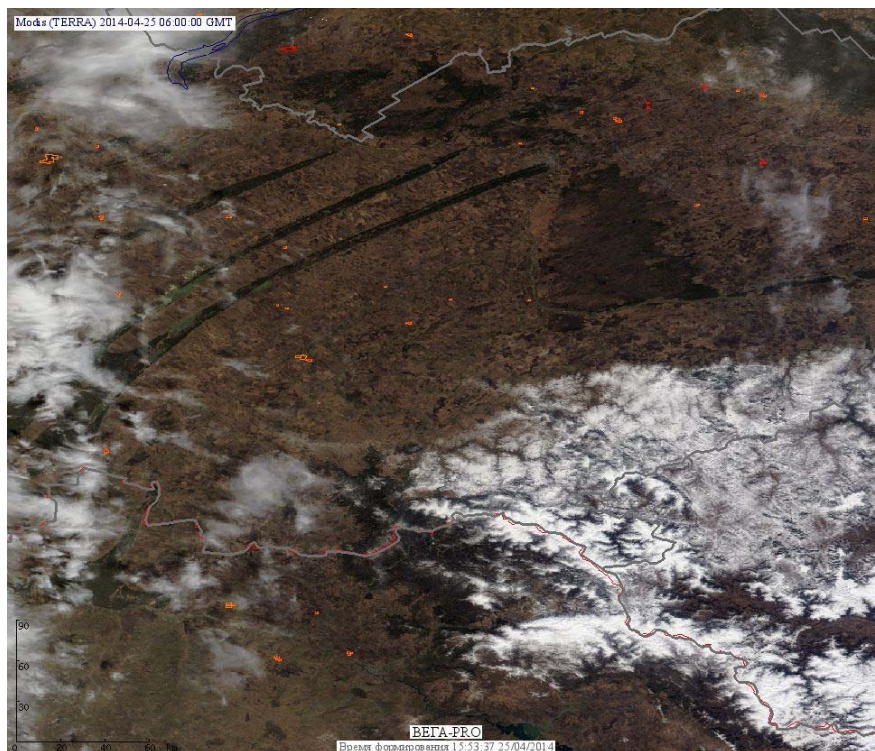

Рис. 6 Пожары в Алтайском крае