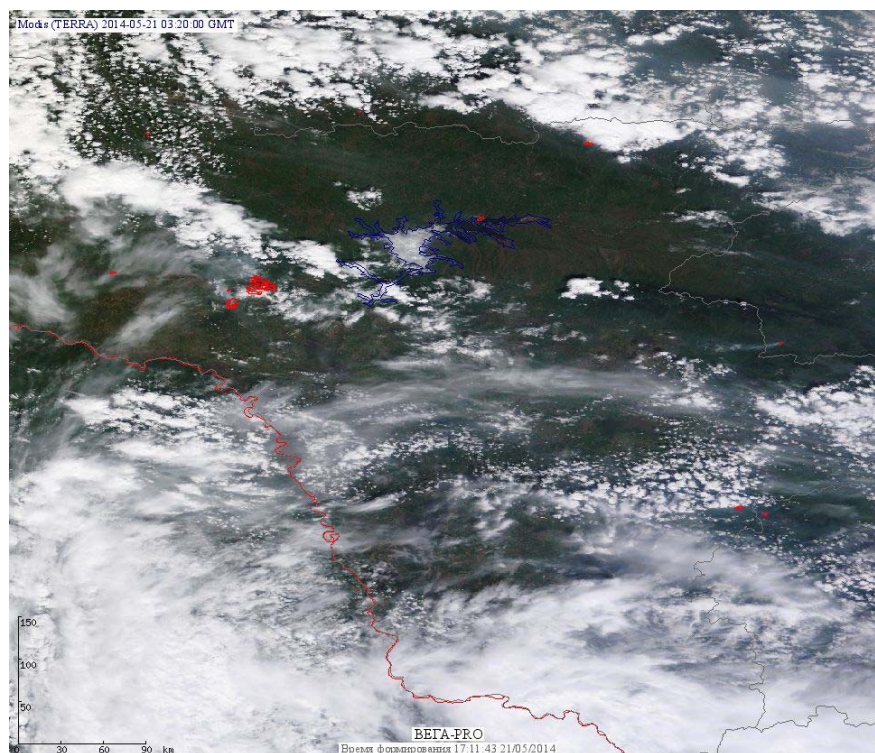

Рис. 2 Пожары в Амурской области