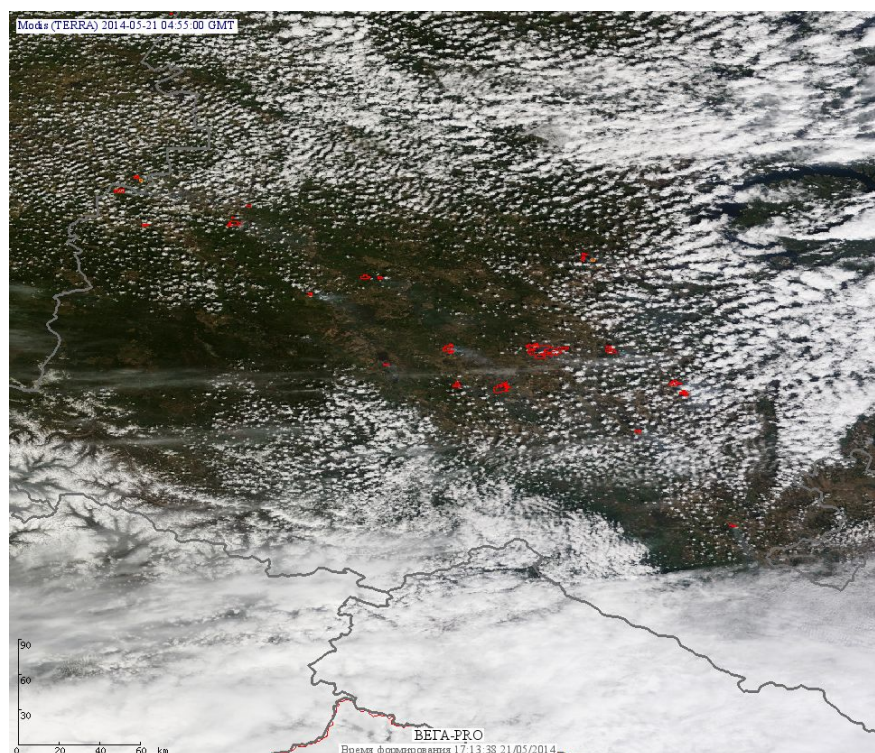

Рис. 3 Пожары в Иркутской области.

(Информация подготовлена на основе данных центров приема НИЦ "Планета" (<http://planet.iitp.ru/index1.html>), спутникового сервиса ВЕГА (<http://pro-vega.ru>) и открытых зарубежных источников)