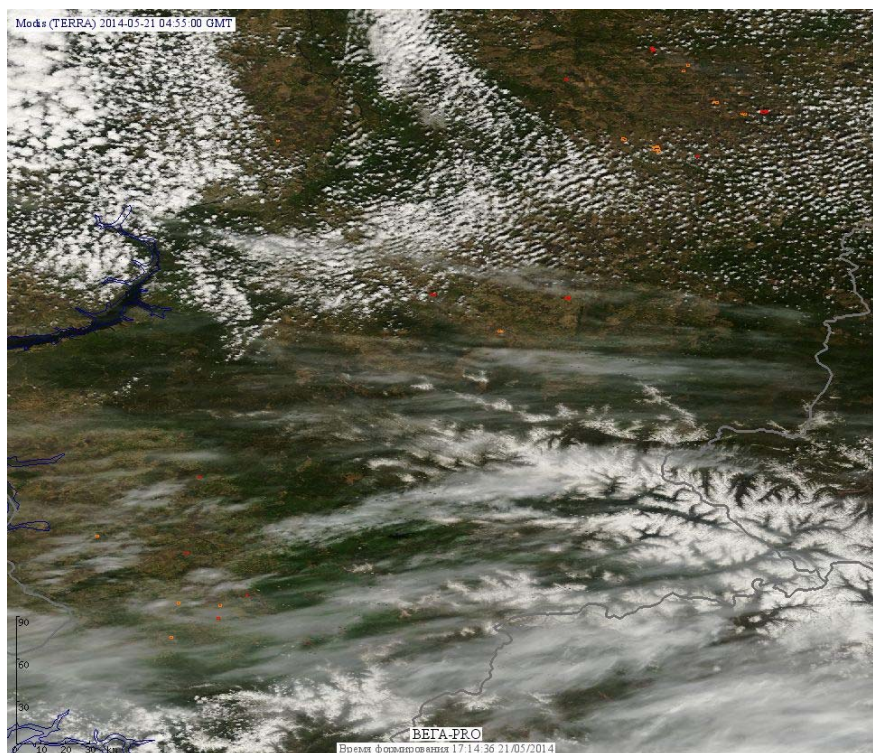

Пожарная ситуация в России по спутниковым данным

(обзор ситуации за 21.05.2014)

Всего за сутки 21.05.2014 на территории Российской Федерации (на всех видах территорий, включая сельскохозяйственные земли) по данным спутников Terra и Aqua наблюдалось **130 природных пожаров** с активным горением, на которых было зарегистрировано **279 горячих точек**.

В том числе было зарегистрировано **67 активных пожаров, затрагивающих территории, покрытые лесом (179 горячих точек)**.

Максимальное число пожаров наблюдалось в Красноярском крае (26). На них было зарегистрировано 40 горячих точек.

По предварительной оценке огнем могло быть затронуто 4,2 тыс. га территории, покрытой лесом.

Для сравнения: 21.05.2014 года на территории России всего наблюдалось 42 природных пожара, на которых было зарегистрировано 83 горячие точки. Из них пожаров, затронувших территорию, покрытую лесом, было 26, на которых было детектировано 58 горячих точек.

Максимальное число активных пожаров наблюдалось в Сибирском федеральном округе (25), в том числе на территории Иркутской области (12). На них было зарегистрировано 54 (Сибирский Федеральный округ) и 29 (Иркутская область) горячих точек.

Огнем было затронуто около 1,3 тыс га территории, покрытой лесом.

Рис. 1 Пожары в Красноярском крае