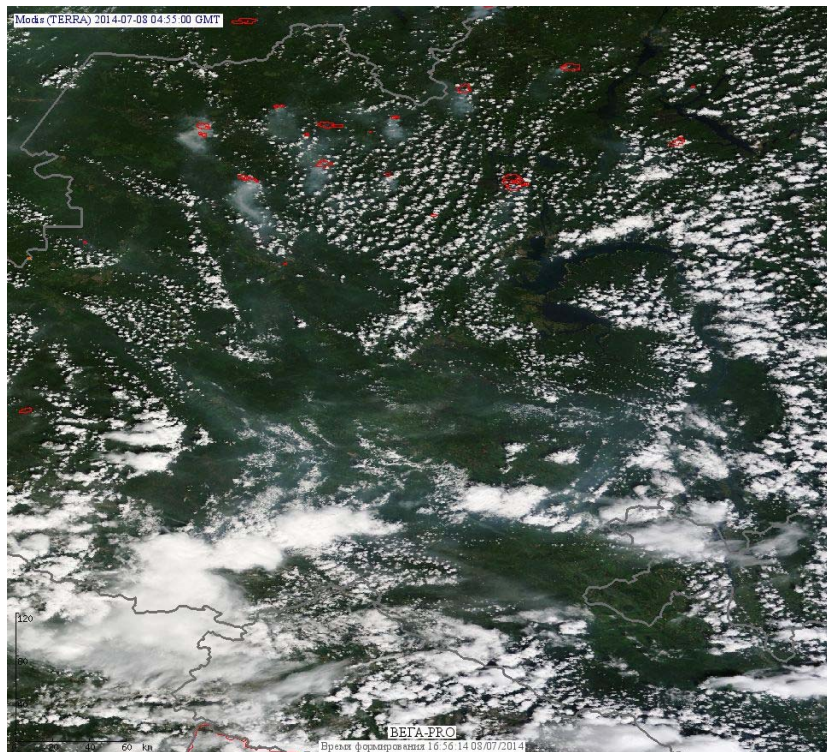

## Пожарная ситуация в России по спутниковым данным

(обзор ситуации за 08.07.2014)

**Всего за сутки 08.07.2014** на территории Российской Федерации (на всех видах территорий, включая сельскохозяйственные земли) по данным спутников Terra и Aqua наблюдалось **129 природных пожаров** с активным горением, на которых было зарегистрировано **588 горячих точек**.

По предварительной оценке огнем могло быть затронуто 15 тыс га территории, покрытой лесом.

**Для сравнения: 08.07.2014 года на территории России всего наблюдалось 78 природных пожаров**, на которых было зарегистрировано 106 горячих точек. Из них пожаров, затронувших территорию, покрытую лесом, было 11, на которых было детектировано 14 горячих точек.

Максимальное число активных пожаров наблюдалось в Приволжском федеральном округе (24), в том числе на территории Саратовской области (12). На них было зарегистрировано 32 (Приволжский Федеральный округ) и 12 (Саратовская область) горячих точек.

Огнем было затронуто около 290 га территории, покрытой лесом.

Рис. 1 Пожары в Красноярском крае

**Рис. 2 Пожары в Красноярском крае**

**Рис. 3 Пожары в Иркутской области**

**Рис. 4 Пожары в Кемеровской области**