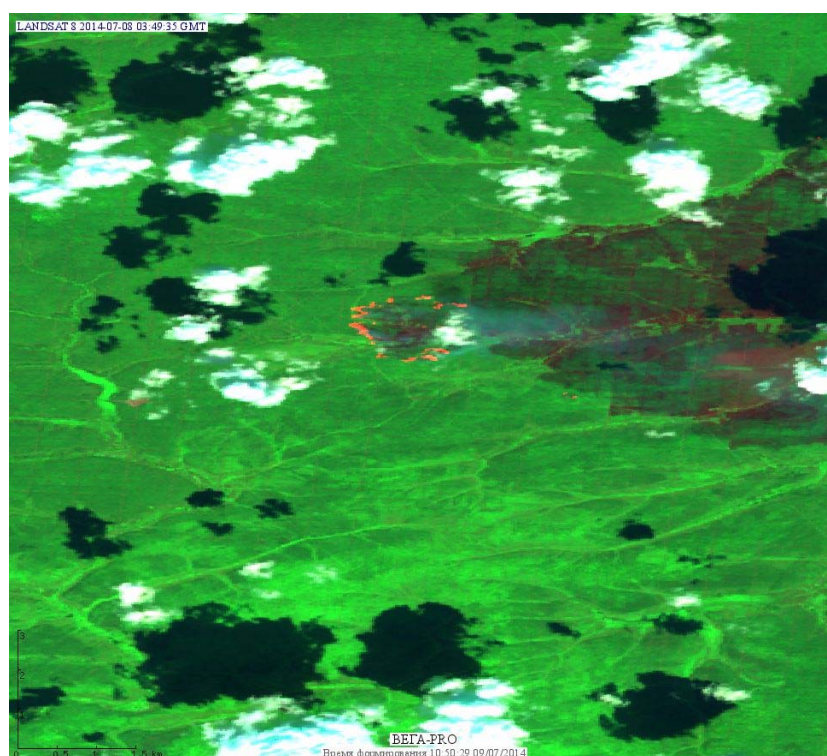

## Пожарная ситуация в России по спутниковым данным

(обзор ситуации за 08.07.2014)

**Всего за сутки 08.07.2014** на территории Российской Федерации (на всех видах территорий, включая сельскохозяйственные земли) по данным спутников Terra и Aqua наблюдалось **129 природных пожаров** с активным горением, на которых было зарегистрировано **588 горячих точек**.

В том числе было зарегистрировано **87 активных пожаров, затрагивающих территории, покрытые лесом (534 горячие точки)**.

Максимальное число пожаров наблюдалось в Красноярском крае (54). На них было зарегистрировано 316 горячих точек.

Максимальное число активных пожаров наблюдалось в Приволжском федеральном округе (24), в том числе на территории Саратовской области (12). На них было зарегистрировано 32 (Приволжский Федеральный округ) и 12 (Саратовская область) горячих точек.

Огнем было затронуто около 290 га территории, покрытой лесом.

Рис. 1 Пожары в Красноярском крае

**Рис. 2 Пожары в Красноярском крае**

**Рис. 3 Пожары в Иркутской области**

**Рис. 4 Пожары в Кемеровской области**