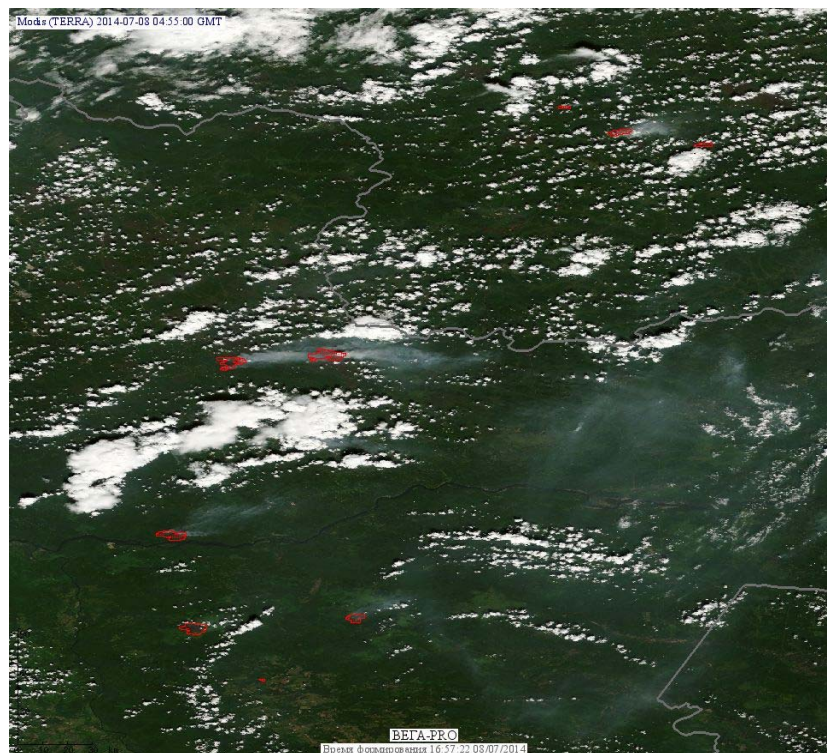

## Пожарная ситуация в России по спутниковым данным

(обзор ситуации за 08.07.2014)

**Всего за сутки 08.07.2014** на территории Российской Федерации (на всех видах территорий, включая сельскохозяйственные земли) по данным спутников Terra и Aqua наблюдалось **129 природных пожаров** с активным горением, на которых было зарегистрировано **588 горячих точек**.

По предварительной оценке огнем могло быть затронуто 15 тыс га территории, покрытой лесом.

**Для сравнения: 08.07.2014 года на территории России всего наблюдалось 78 природных пожаров**, на которых было зарегистрировано 106 горячих точек. Из них пожаров, затронувших территорию, покрытую лесом, было 11, на которых было детектировано 14 горячих точек.

Максимальное число активных пожаров наблюдалось в Приволжском федеральном округе (24), в том числе на территории Саратовской области (12). На них было зарегистрировано 32 (Приволжский Федеральный округ) и 12 (Саратовская область) горячих точек.

Огнем было затронуто около 290 га территории, покрытой лесом.

Рис. 1 Пожары в Красноярском крае

**Рис. 2 Пожары в Красноярском крае**

**Рис. 3 Пожары в Иркутской области**

**Рис. 4 Пожары в Кемеровской области**