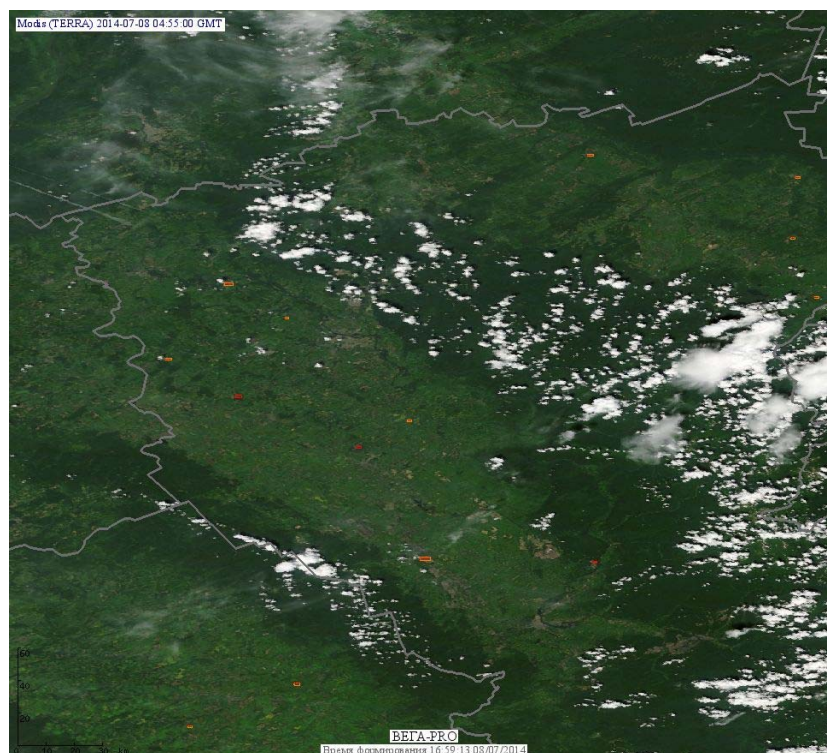

## Пожарная ситуация в России по спутниковым данным

(обзор ситуации за 08.07.2014)

**Всего за сутки 08.07.2014** на территории Российской Федерации (на всех видах территорий, включая сельскохозяйственные земли) по данным спутников Terra и Aqua наблюдалось **129 природных пожаров** с активным горением, на которых было зарегистрировано **588 горячих точек**.

В том числе было зарегистрировано **87 активных пожаров, затрагивающих территории, покрытые лесом (534 горячие точки)**.

Максимальное число пожаров наблюдалось в Красноярском крае (54). На них было зарегистрировано 316 горячих точек.

Максимальное число активных пожаров наблюдалось в Приволжском федеральном округе (24), в том числе на территории Саратовской области (12). На них было зарегистрировано 32 (Приволжский Федеральный округ) и 12 (Саратовская область) горячих точек.

Огнем было затронуто около 290 га территории, покрытой лесом.

Рис. 1 Пожары в Красноярском крае

**Рис. 2 Пожары в Красноярском крае**

**Рис. 3 Пожары в Иркутской области**

**Рис. 4 Пожары в Кемеровской области**