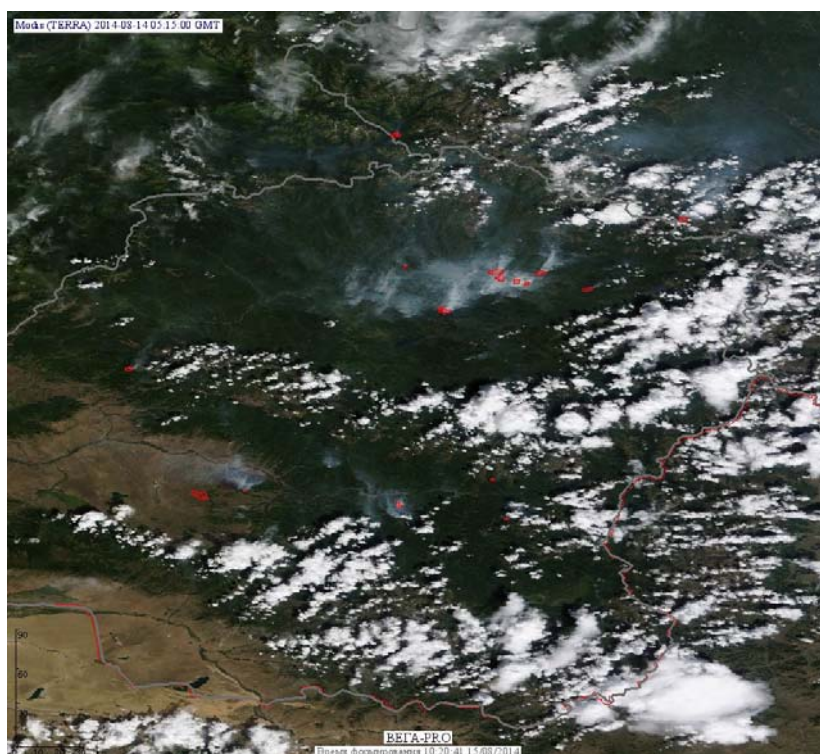

## Пожарная ситуация в России по спутниковым данным

(обзор ситуации за 14.08.2014)

**Всего за сутки 14.08.2014** на территории Российской Федерации (на всех видах территорий, включая сельскохозяйственные земли) по данным спутников Terra и Aqua наблюдалось **393 природных пожара** с активным горением, на которых было зарегистрировано **2346 горячих точек**.

В том числе было зарегистрировано **177 активных пожаров, затрагивающих территории, покрытые лесом (1917 горячих точек)**.

Максимальное число пожаров наблюдалось в Иркутской области (79) . На них было зарегистрировано 450 горячих точек.

Максимальное число активных пожаров наблюдалось в Сибирском федеральном округе (95), в том числе на территории Красноярского края (87). На них было зарегистрировано 758 (Сибирский Федеральный округ) и 727 (Красноярский край) горячих точек.

Огнем было затронуто около 36 тыс га территории, покрытой лесом.

Рис. 1 Пожары в Иркутской области

**Рис. 2 Пожары в Республике Тыва.**

**Рис. 3 Пожары в Ставропольском крае**

**Рис. 4 Пожары в Республике Саха (Якутия)**