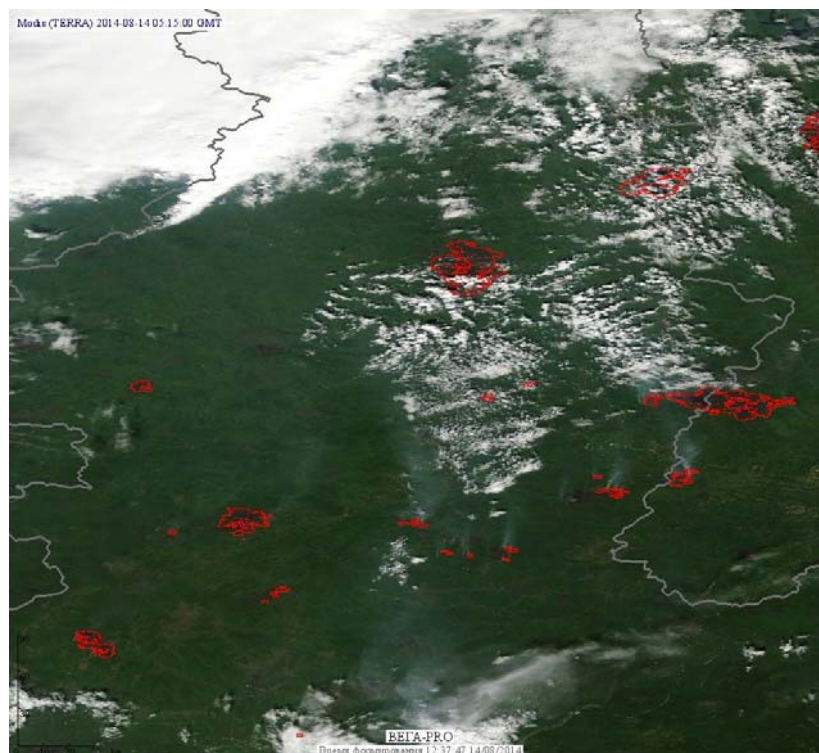

## Пожарная ситуация в России по спутниковым данным

(обзор ситуации за 14.08.2014)

**Всего за сутки 14.08.2014** на территории Российской Федерации (на всех видах территорий, включая сельскохозяйственные земли) по данным спутников Terra и Aqua наблюдалось **393 природных пожара** с активным горением, на которых было зарегистрировано **2346 горячих точек**.

В том числе было зарегистрировано **177 активных пожаров, затрагивающих территории, покрытые лесом (1917 горячих точек)**.

Максимальное число пожаров наблюдалось в Иркутской области (79) . На них было зарегистрировано 450 горячих точек.

Максимальное число активных пожаров наблюдалось в Сибирском федеральном округе (95), в том числе на территории Красноярского края (87). На них было зарегистрировано 758 (Сибирский Федеральный округ) и 727 (Красноярский край) горячих точек.

Огнем было затронуто около 36 тыс га территории, покрытой лесом.

Рис. 1 Пожары в Иркутской области

**Рис. 2 Пожары в Республике Тыва.**

**Рис. 3 Пожары в Ставропольском крае**

**Рис. 4 Пожары в Республике Саха (Якутия)**