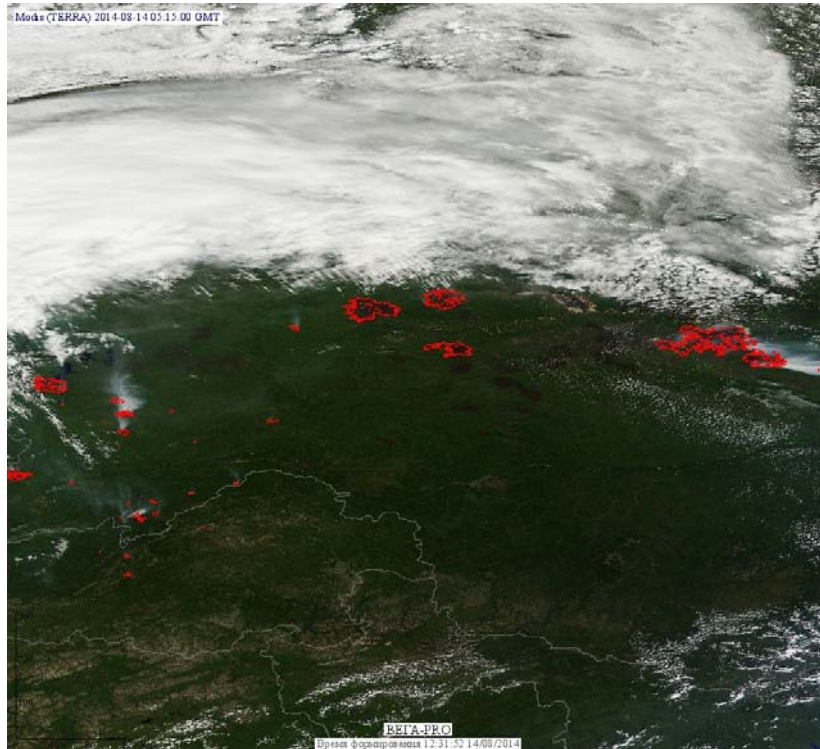

## Пожарная ситуация в России по спутниковым данным

(обзор ситуации за 14.08.2014)

**Всего за сутки 14.08.2014** на территории Российской Федерации (на всех видах территорий, включая сельскохозяйственные земли) по данным спутников Terra и Aqua наблюдалось **393 природных пожара** с активным горением, на которых было зарегистрировано **2346 горячих точек**.

В том числе было зарегистрировано **177 активных пожаров, затрагивающих территории, покрытые лесом (1917 горячих точек)**.

Максимальное число пожаров наблюдалось в Иркутской области (79) . На них было зарегистрировано 450 горячих точек.

Максимальное число активных пожаров наблюдалось в Сибирском федеральном округе (95), в том числе на территории Красноярского края (87). На них было зарегистрировано 758 (Сибирский Федеральный округ) и 727 (Красноярский край) горячих точек.

Огнем было затронуто около 36 тыс га территории, покрытой лесом.

Рис. 1 Пожары в Иркутской области

**Рис. 2 Пожары в Республике Тыва.**

**Рис. 3 Пожары в Ставропольском крае**

**Рис. 4 Пожары в Республике Саха (Якутия)**