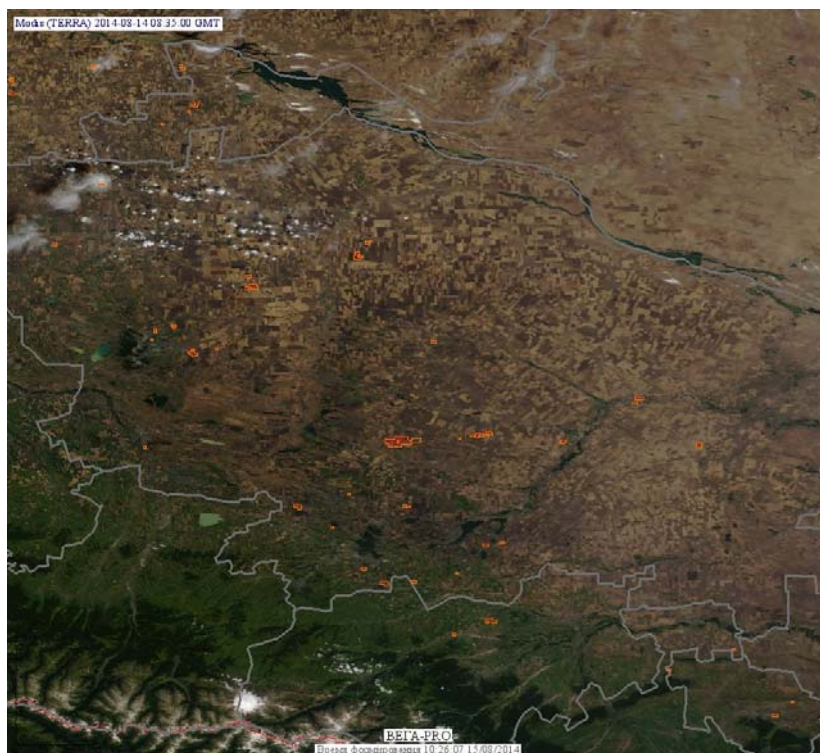

## Пожарная ситуация в России по спутниковым данным

(обзор ситуации за 14.08.2014)

**Всего за сутки 14.08.2014** на территории Российской Федерации (на всех видах территорий, включая сельскохозяйственные земли) по данным спутников Terra и Aqua наблюдалось **393 природных пожара** с активным горением, на которых было зарегистрировано **2346 горячих точек**.

В том числе было зарегистрировано **177 активных пожаров, затрагивающих территории, покрытые лесом (1917 горячих точек)**.

Максимальное число пожаров наблюдалось в Иркутской области (79) . На них было зарегистрировано 450 горячих точек.

Максимальное число активных пожаров наблюдалось в Сибирском федеральном округе (95), в том числе на территории Красноярского края (87). На них было зарегистрировано 758 (Сибирский Федеральный округ) и 727 (Красноярский край) горячих точек.

Огнем было затронуто около 36 тыс га территории, покрытой лесом.

Рис. 1 Пожары в Иркутской области

**Рис. 2 Пожары в Республике Тыва.**

**Рис. 3 Пожары в Ставропольском крае**

**Рис. 4 Пожары в Республике Саха (Якутия)**