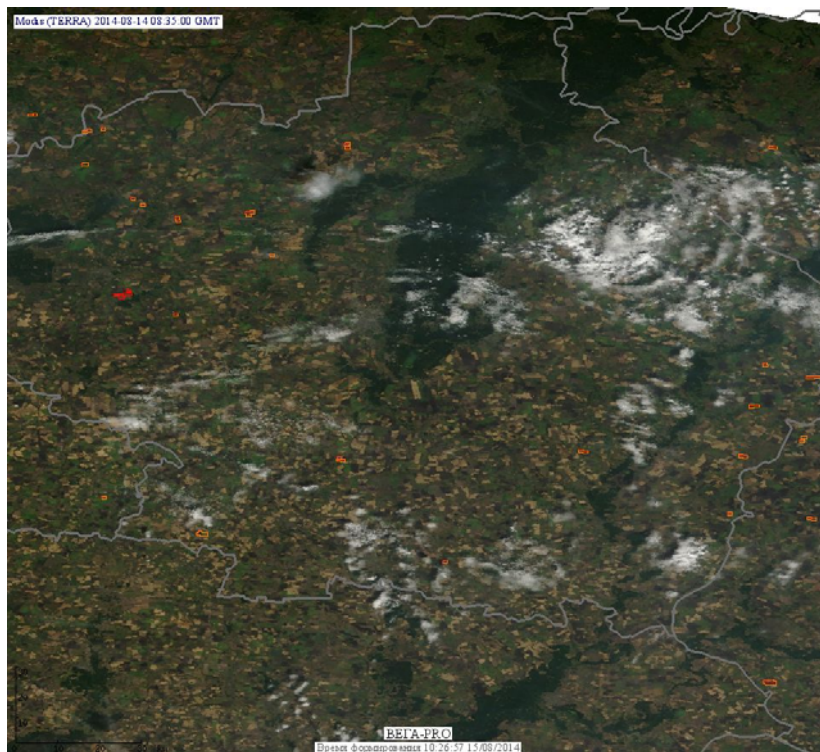

## Пожарная ситуация в России по спутниковым данным

(обзор ситуации за 14.08.2014)

**Всего за сутки 14.08.2014** на территории Российской Федерации (на всех видах территорий, включая сельскохозяйственные земли) по данным спутников Terra и Aqua наблюдалось **393 природных пожара** с активным горением, на которых было зарегистрировано **2346 горячих точек**.

В том числе было зарегистрировано **177 активных пожаров, затрагивающих территории, покрытые лесом (1917 горячих точек)**.

Максимальное число пожаров наблюдалось в Иркутской области (79) . На них было зарегистрировано 450 горячих точек.

Максимальное число активных пожаров наблюдалось в Сибирском федеральном округе (95), в том числе на территории Красноярского края (87). На них было зарегистрировано 758 (Сибирский Федеральный округ) и 727 (Красноярский край) горячих точек.

Огнем было затронуто около 36 тыс га территории, покрытой лесом.

Рис. 1 Пожары в Иркутской области

**Рис. 2 Пожары в Республике Тыва.**

**Рис. 3 Пожары в Ставропольском крае**

**Рис. 4 Пожары в Республике Саха (Якутия)**