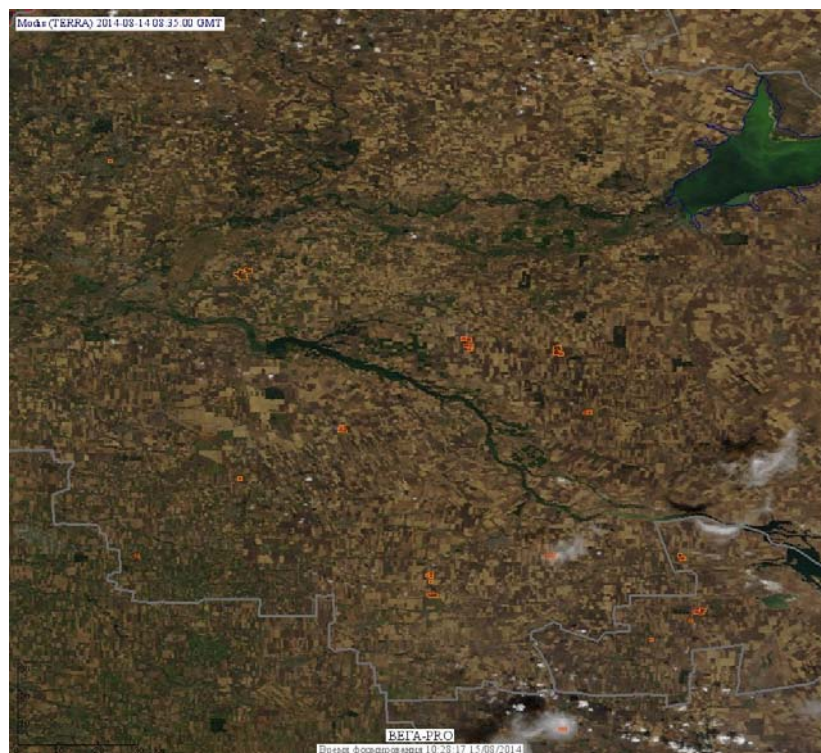

Рис. 6 Пожары в Ростовской области

(Информация подготовлена на основе данных центров приема НИЦ "Планета" (<http://planet.iitp.ru/index1.html>), спутникового сервиса ВЕГА (<http://pro-vega.ru>) и открытых зарубежных источников)