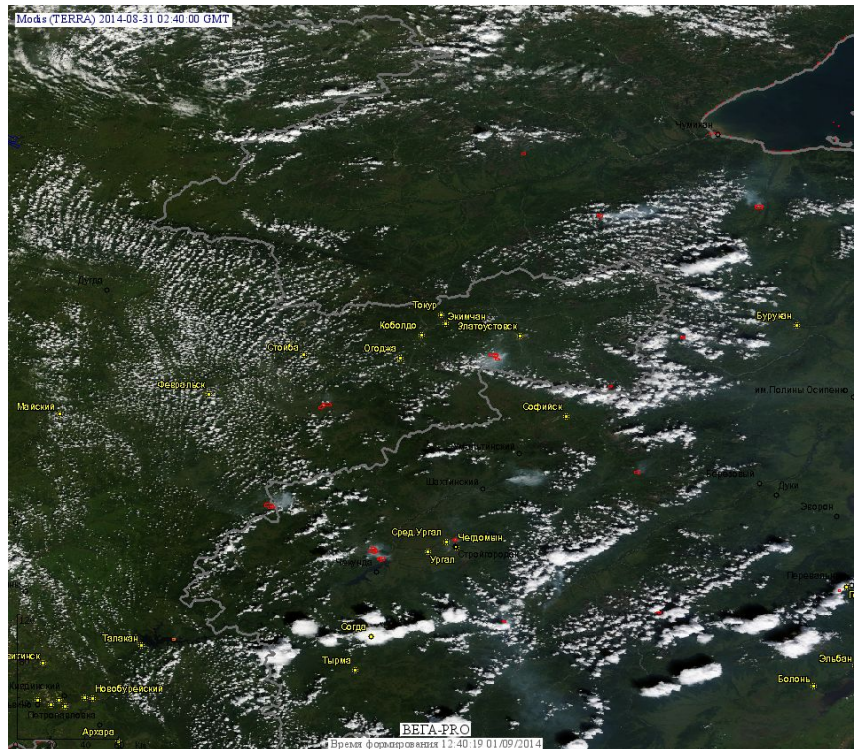

## Пожарная ситуация в России по спутниковым данным

(обзор ситуации за 31.08.2014)

**Всего за сутки 31.08.2014** на территории Российской Федерации (на всех видах территорий, включая сельскохозяйственные земли) по данным спутников Terra и Aqua наблюдалось **103 природных пожара** с активным горением, на которых было зарегистрировано **257 горячих точек**.

По предварительной оценке огнем могло быть затронуто 0,8 тыс га территории, покрытой лесом.

**Для сравнения: 31.08.2014 года на территории России всего наблюдалось 46 природных пожаров**, на которых было зарегистрировано 113 горячих точек. Из них пожаров, затронувших территорию, покрытую лесом, было 27, на которых было детектировано 80 горячих точек.

Максимальное число активных пожаров наблюдалось в Сибирском федеральном округе (26), в том числе на территории Иркутской области (23). На них было зарегистрировано 74 (Сибирский Федеральный округ) и 62 (Иркутская область) горячих точек.

Огнем было затронуто около 2,4 тыс га территории, покрытой лесом.

Рис. 1 Сельскохозяйственные палы в Краснодарском крае

**Рис. 2 Пожары в Амурской области и Хабаровском крае**

**Рис. 3 Сельскохозяйственные палы в Ростовской области**