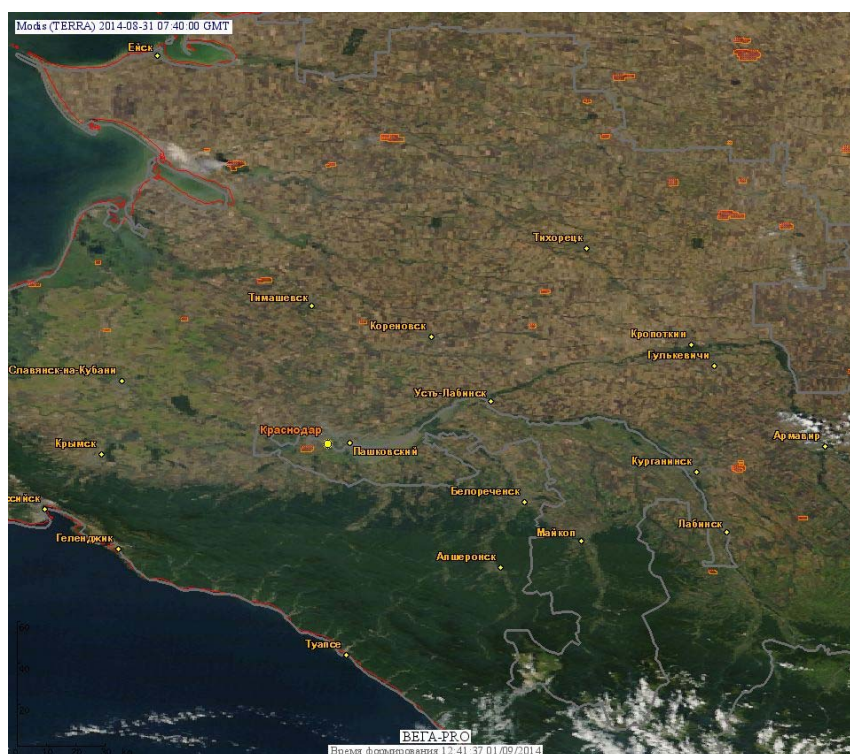

## Пожарная ситуация в России по спутниковым данным

(обзор ситуации за 31.08.2014)

**Всего за сутки 31.08.2014** на территории Российской Федерации (на всех видах территорий, включая сельскохозяйственные земли) по данным спутников Terra и Aqua наблюдалось **103 природных пожара** с активным горением, на которых было зарегистрировано **257 горячих точек**.

По предварительной оценке огнем могло быть затронуто 0,8 тыс га территории, покрытой лесом.

**Для сравнения: 31.08.2014 года на территории России всего наблюдалось 46 природных пожаров**, на которых было зарегистрировано 113 горячих точек. Из них пожаров, затронувших территорию, покрытую лесом, было 27, на которых было детектировано 80 горячих точек.

Максимальное число активных пожаров наблюдалось в Сибирском федеральном округе (26), в том числе на территории Иркутской области (23). На них было зарегистрировано 74 (Сибирский Федеральный округ) и 62 (Иркутская область) горячих точек.

Огнем было затронуто около 2,4 тыс га территории, покрытой лесом.

Рис. 1 Сельскохозяйственные палы в Краснодарском крае

**Рис. 2 Пожары в Амурской области и Хабаровском крае**

**Рис. 3 Сельскохозяйственные палы в Ростовской области**