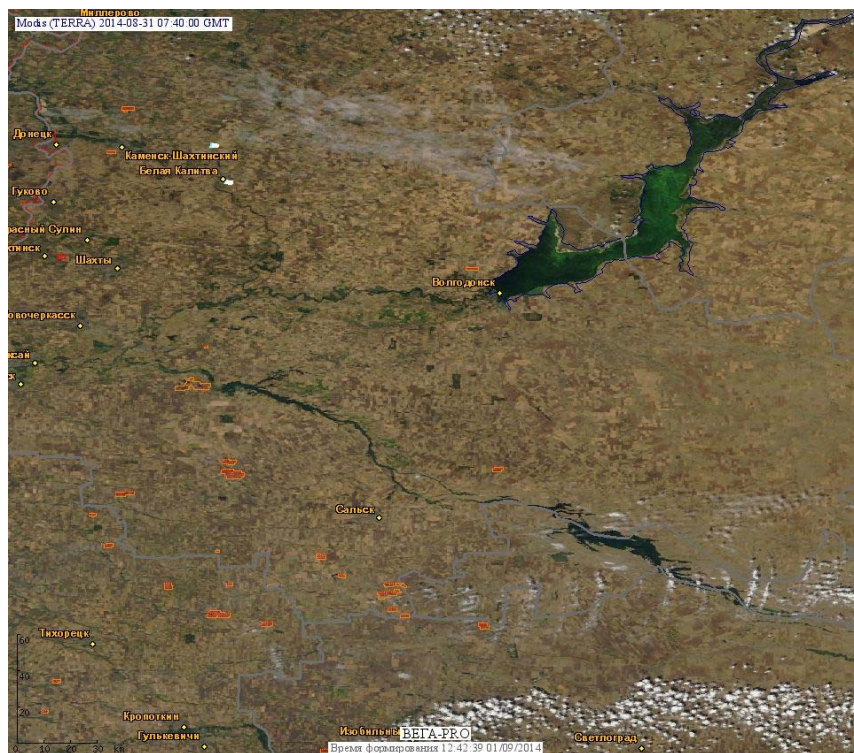

## Пожарная ситуация в России по спутниковым данным

(обзор ситуации за 31.08.2014)

**Всего за сутки 31.08.2014** на территории Российской Федерации (на всех видах территорий, включая сельскохозяйственные земли) по данным спутников Terra и Aqua наблюдалось **103 природных пожара** с активным горением, на которых было зарегистрировано **257 горячих точек**.

По предварительной оценке огнем могло быть затронуто 0,8 тыс га территории, покрытой лесом.

**Для сравнения: 31.08.2014 года на территории России всего наблюдалось 46 природных пожаров**, на которых было зарегистрировано 113 горячих точек. Из них пожаров, затронувших территорию, покрытую лесом, было 27, на которых было детектировано 80 горячих точек.

Максимальное число активных пожаров наблюдалось в Сибирском федеральном округе (26), в том числе на территории Иркутской области (23). На них было зарегистрировано 74 (Сибирский Федеральный округ) и 62 (Иркутская область) горячих точек.

Огнем было затронуто около 2,4 тыс га территории, покрытой лесом.

Рис. 1 Сельскохозяйственные палы в Краснодарском крае

**Рис. 2 Пожары в Амурской области и Хабаровском крае**

**Рис. 3 Сельскохозяйственные палы в Ростовской области**