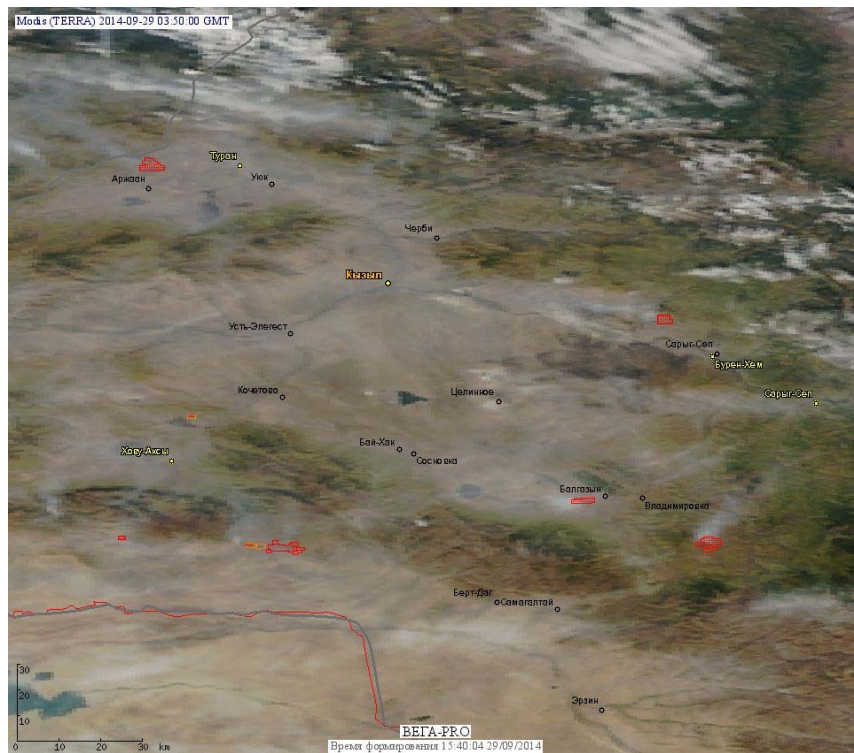

Пожарная ситуация в России по спутниковым данным

(обзор ситуации за 29.09.2014)

Всего за сутки 29.09.2014 на территории Российской Федерации (на всех видах территорий, включая сельскохозяйственные земли) по данным спутников Terra и Aqua наблюдалось **227 природных пожаров** с активным горением, на которых было зарегистрировано **500 горячих точек**.

В том числе было зарегистрировано **47 активных пожаров, затрагивающих территории, покрытые лесом (129 горячих точек)**.

Максимальное число пожаров наблюдалось в Краснодарском крае (70). На них было зарегистрировано 148 горячих точек.

По предварительной оценке огнем могло быть затронуто 1,6 тыс га территории, покрытой лесом.

Для сравнения: 29.09.2014 года на территории России всего наблюдалось 4 природных пожара, на которых было зарегистрировано 4 горячие точки. Из них пожаров, затронувших территорию, покрытую лесом, было 2, на которых было детектировано 2 горячие точки.

Огнем было затронуто около 28 га территории, покрытой лесом.

Рис. 1 Сельскохозяйственные палы в Краснодарском крае

Рис. 2 Сельскохозяйственные палы в Красноярском крае

Рис. 3 Пожары в Республике Тыва

Рис. 4 Пожары в Иркутской области