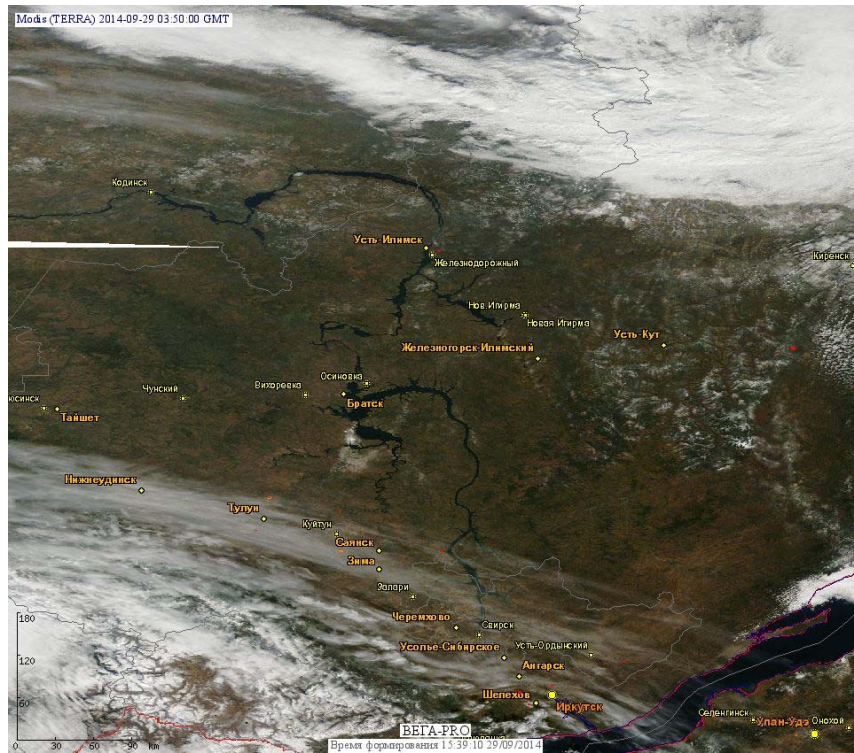

Пожарная ситуация в России по спутниковым данным

(обзор ситуации за 29.09.2014)

Всего за сутки 29.09.2014 на территории Российской Федерации (на всех видах территорий, включая сельскохозяйственные земли) по данным спутников Terra и Aqua наблюдалось **227 природных пожаров** с активным горением, на которых было зарегистрировано **500 горячих точек**.

По предварительной оценке огнем могло быть затронуто 1,6 тыс га территории, покрытой лесом.

Для сравнения: 29.09.2014 года на территории России всего наблюдалось 4 природных пожара, на которых было зарегистрировано 4 горячие точки. Из них пожаров, затронувших территорию, покрытую лесом, было 2, на которых было детектировано 2 горячие точки.

Огнем было затронуто около 28 га территории, покрытой лесом.

Рис. 1 Сельскохозяйственные палы в Краснодарском крае

Рис. 2 Сельскохозяйственные палы в Красноярском крае

Рис. 3 Пожары в Республике Тыва

Рис. 4 Пожары в Иркутской области