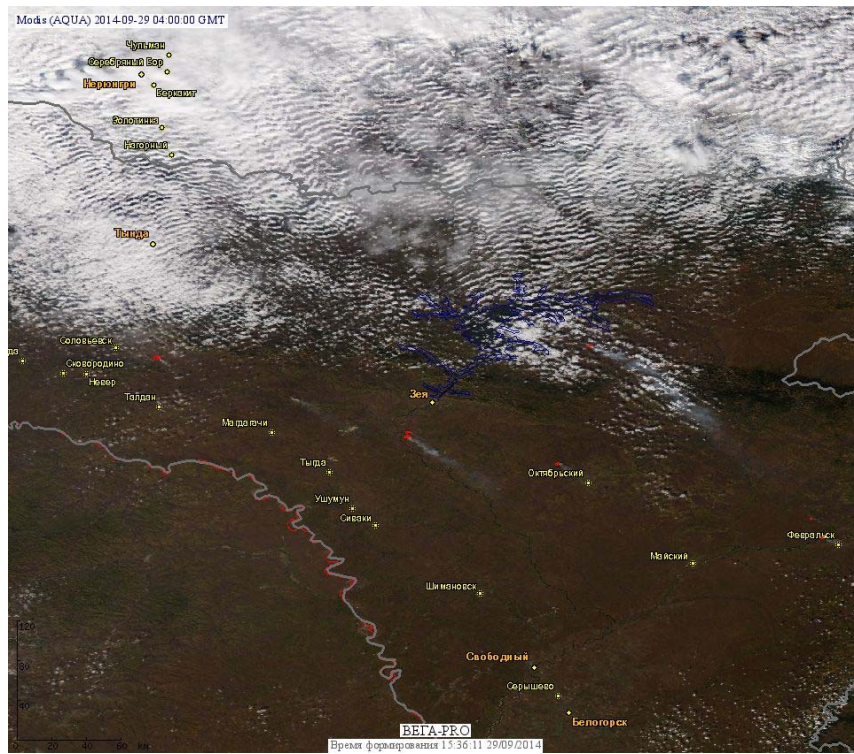

Пожарная ситуация в России по спутниковым данным

(обзор ситуации за 29.09.2014)

Всего за сутки 29.09.2014 на территории Российской Федерации (на всех видах территорий, включая сельскохозяйственные земли) по данным спутников Terra и Aqua наблюдалось **227 природных пожаров** с активным горением, на которых было зарегистрировано **500 горячих точек**.

В том числе было зарегистрировано **47 активных пожаров, затрагивающих территории, покрытые лесом (129 горячих точек)**.

Максимальное число пожаров наблюдалось в Краснодарском крае (70). На них было зарегистрировано 148 горячих точек.

По предварительной оценке огнем могло быть затронуто 1,6 тыс га территории, покрытой лесом.

Для сравнения: 29.09.2014 года на территории России всего наблюдалось 4 природных пожара, на которых было зарегистрировано 4 горячие точки. Из них пожаров, затронувших территорию, покрытую лесом, было 2, на которых было детектировано 2 горячие точки.

Огнем было затронуто около 28 га территории, покрытой лесом.

Рис. 1 Сельскохозяйственные палы в Краснодарском крае

Рис. 2 Сельскохозяйственные палы в Красноярском крае

Рис. 3 Пожары в Республике Тыва

Рис. 4 Пожары в Иркутской области