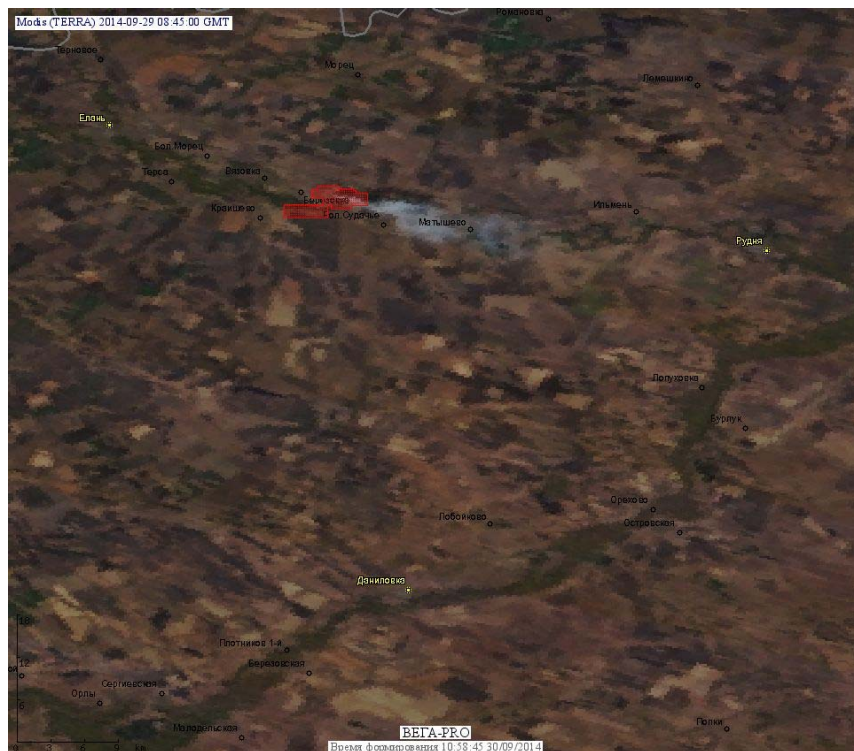

Пожарная ситуация в России по спутниковым данным

(обзор ситуации за 29.09.2014)

Всего за сутки 29.09.2014 на территории Российской Федерации (на всех видах территорий, включая сельскохозяйственные земли) по данным спутников Terra и Aqua наблюдалось **227 природных пожаров** с активным горением, на которых было зарегистрировано **500 горячих точек**.

По предварительной оценке огнем могло быть затронуто 1,6 тыс га территории, покрытой лесом.

Для сравнения: 29.09.2014 года на территории России всего наблюдалось 4 природных пожара, на которых было зарегистрировано 4 горячие точки. Из них пожаров, затронувших территорию, покрытую лесом, было 2, на которых было детектировано 2 горячие точки.

Огнем было затронуто около 28 га территории, покрытой лесом.

Рис. 1 Сельскохозяйственные палы в Краснодарском крае

Рис. 2 Сельскохозяйственные палы в Красноярском крае

Рис. 3 Пожары в Республике Тыва

Рис. 4 Пожары в Иркутской области

Рис. 5 Пожары в Амурской области

Рис. 6 Пожары в Хабаровском крае

Рис. 7 Пожар в Республике Бурятия

Рис. 8 Сельскохозяйственные палы в Волгоградской области

Рис. 9 Пожар в Волгоградской области

(Информация подготовлена на основе данных центров приема НИЦ "Планета" (<http://planet.iitp.ru/index1.html>), спутникового сервиса ВЕГА (<http://pro-vega.ru>) и открытых зарубежных источников)