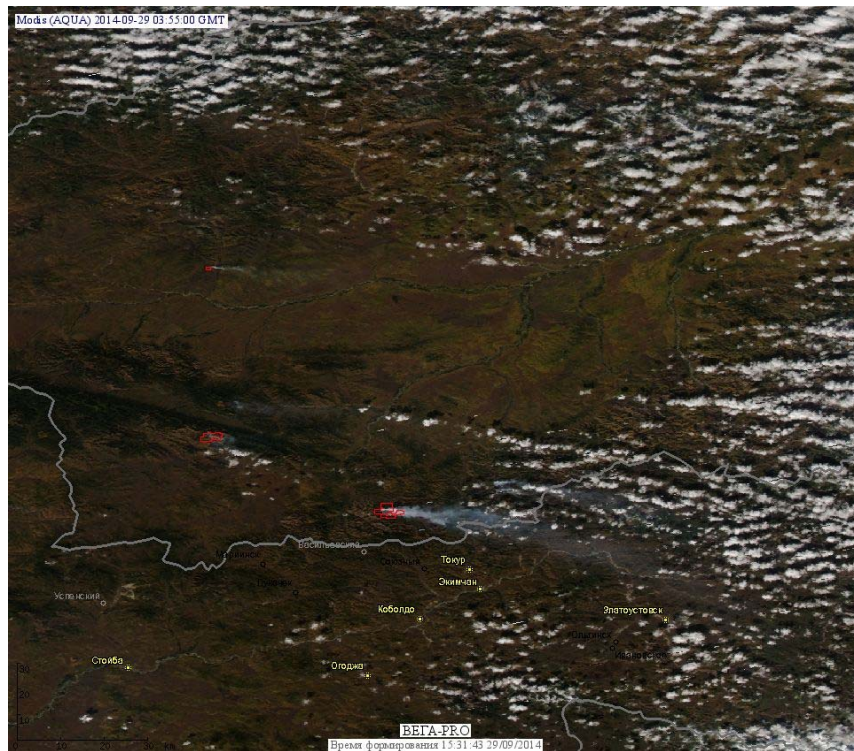

Пожарная ситуация в России по спутниковым данным

(обзор ситуации за 29.09.2014)

Всего за сутки 29.09.2014 на территории Российской Федерации (на всех видах территорий, включая сельскохозяйственные земли) по данным спутников Terra и Aqua наблюдалось **227 природных пожаров** с активным горением, на которых было зарегистрировано **500 горячих точек**.

По предварительной оценке огнем могло быть затронуто 1,6 тыс га территории, покрытой лесом.

Для сравнения: 29.09.2014 года на территории России всего наблюдалось 4 природных пожара, на которых было зарегистрировано 4 горячие точки. Из них пожаров, затронувших территорию, покрытую лесом, было 2, на которых было детектировано 2 горячие точки.

Огнем было затронуто около 28 га территории, покрытой лесом.

Рис. 1 Сельскохозяйственные палы в Краснодарском крае

Рис. 2 Сельскохозяйственные палы в Красноярском крае

Рис. 3 Пожары в Республике Тыва

Рис. 4 Пожары в Иркутской области

Рис. 5 Пожары в Амурской области

Рис. 6 Пожары в Хабаровском крае

Рис. 7 Пожар в Республике Бурятия

Рис. 8 Сельскохозяйственные палы в Волгоградской области

Рис. 9 Пожар в Волгоградской области

(Информация подготовлена на основе данных центров приема НИЦ "Планета" (<http://planet.iitp.ru/index1.html>), спутникового сервиса ВЕГА (<http://pro-vega.ru>) и открытых зарубежных источников)