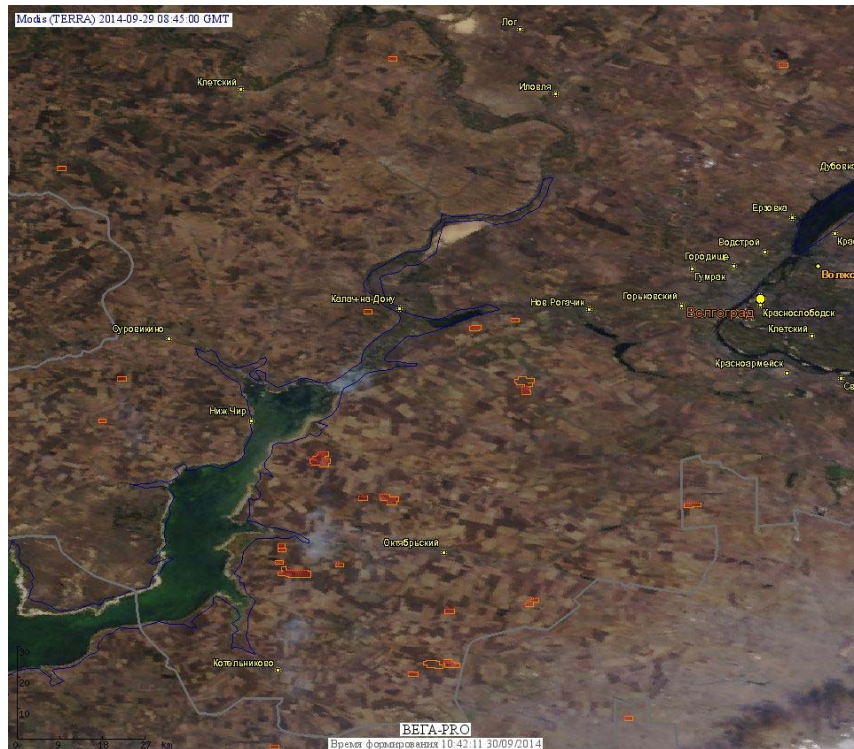

Пожарная ситуация в России по спутниковым данным

(обзор ситуации за 29.09.2014)

Всего за сутки 29.09.2014 на территории Российской Федерации (на всех видах территорий, включая сельскохозяйственные земли) по данным спутников Terra и Aqua наблюдалось **227 природных пожаров** с активным горением, на которых было зарегистрировано **500 горячих точек**.

По предварительной оценке огнем могло быть затронуто 1,6 тыс га территории, покрытой лесом.

Для сравнения: 29.09.2014 года на территории России всего наблюдалось 4 природных пожара, на которых было зарегистрировано 4 горячие точки. Из них пожаров, затронувших территорию, покрытую лесом, было 2, на которых было детектировано 2 горячие точки.

Огнем было затронуто около 28 га территории, покрытой лесом.

Рис. 1 Сельскохозяйственные палы в Краснодарском крае

Рис. 2 Сельскохозяйственные палы в Красноярском крае

Рис. 3 Пожары в Республике Тыва

Рис. 4 Пожары в Иркутской области

Рис. 5 Пожары в Амурской области

Рис. 6 Пожары в Хабаровском крае

Рис. 7 Пожар в Республике Бурятия

Рис. 8 Сельскохозяйственные палы в Волгоградской области

Рис. 9 Пожар в Волгоградской области

(Информация подготовлена на основе данных центров приема НИЦ "Планета" (<http://planet.iitp.ru/index1.html>), спутникового сервиса ВЕГА (<http://pro-vega.ru>) и открытых зарубежных источников)