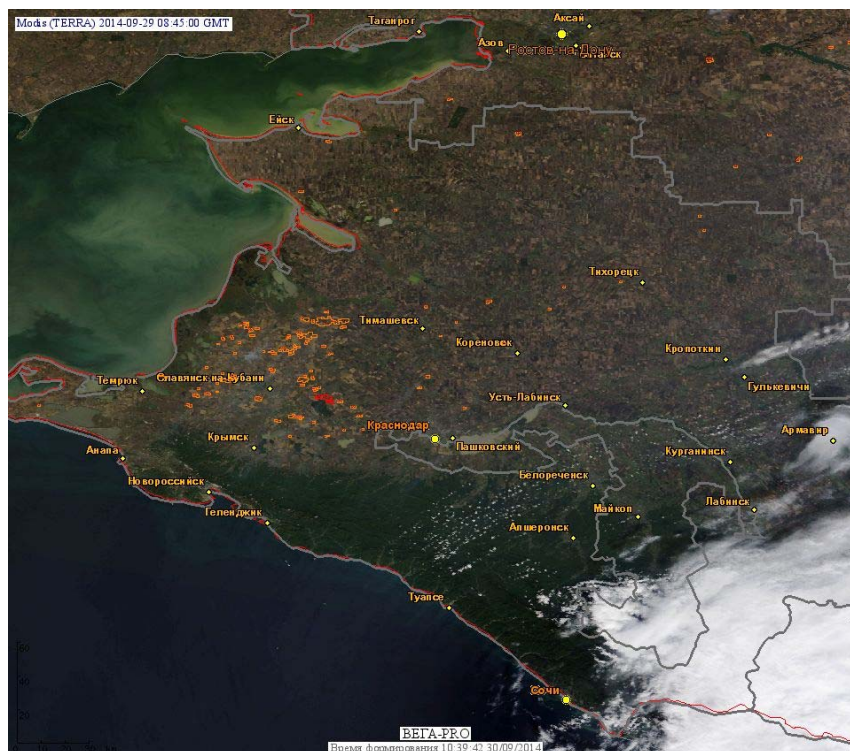

Пожарная ситуация в России по спутниковым данным

(обзор ситуации за 29.09.2014)

Всего за сутки 29.09.2014 на территории Российской Федерации (на всех видах территорий, включая сельскохозяйственные земли) по данным спутников Terra и Aqua наблюдалось **227 природных пожаров** с активным горением, на которых было зарегистрировано **500 горячих точек**.

В том числе было зарегистрировано **47 активных пожаров, затрагивающих территории, покрытые лесом (129 горячих точек)**.

Максимальное число пожаров наблюдалось в Краснодарском крае (70). На них было зарегистрировано 148 горячих точек.

По предварительной оценке огнем могло быть затронуто 1,6 тыс га территории, покрытой лесом.

Для сравнения: 29.09.2014 года на территории России всего наблюдалось 4 природных пожара, на которых было зарегистрировано 4 горячие точки. Из них пожаров, затронувших территорию, покрытую лесом, было 2, на которых было детектировано 2 горячие точки.

Огнем было затронуто около 28 га территории, покрытой лесом.

Рис. 1 Сельскохозяйственные палы в Краснодарском крае

Рис. 2 Сельскохозяйственные палы в Красноярском крае

Рис. 3 Пожары в Республике Тыва

Рис. 4 Пожары в Иркутской области