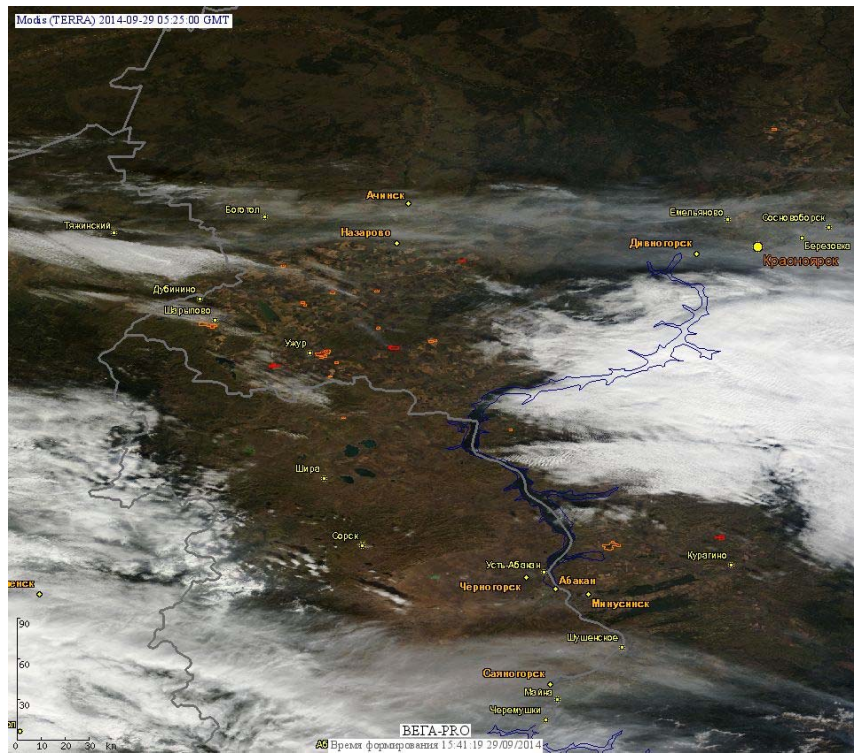

Пожарная ситуация в России по спутниковым данным

(обзор ситуации за 29.09.2014)

Всего за сутки 29.09.2014 на территории Российской Федерации (на всех видах территорий, включая сельскохозяйственные земли) по данным спутников Terra и Aqua наблюдалось **227 природных пожаров** с активным горением, на которых было зарегистрировано **500 горячих точек**.

По предварительной оценке огнем могло быть затронуто 1,6 тыс га территории, покрытой лесом.

Для сравнения: 29.09.2014 года на территории России всего наблюдалось 4 природных пожара, на которых было зарегистрировано 4 горячие точки. Из них пожаров, затронувших территорию, покрытую лесом, было 2, на которых было детектировано 2 горячие точки.

Огнем было затронуто около 28 га территории, покрытой лесом.

Рис. 1 Сельскохозяйственные палы в Краснодарском крае

Рис. 2 Сельскохозяйственные палы в Красноярском крае

Рис. 3 Пожары в Республике Тыва

Рис. 4 Пожары в Иркутской области