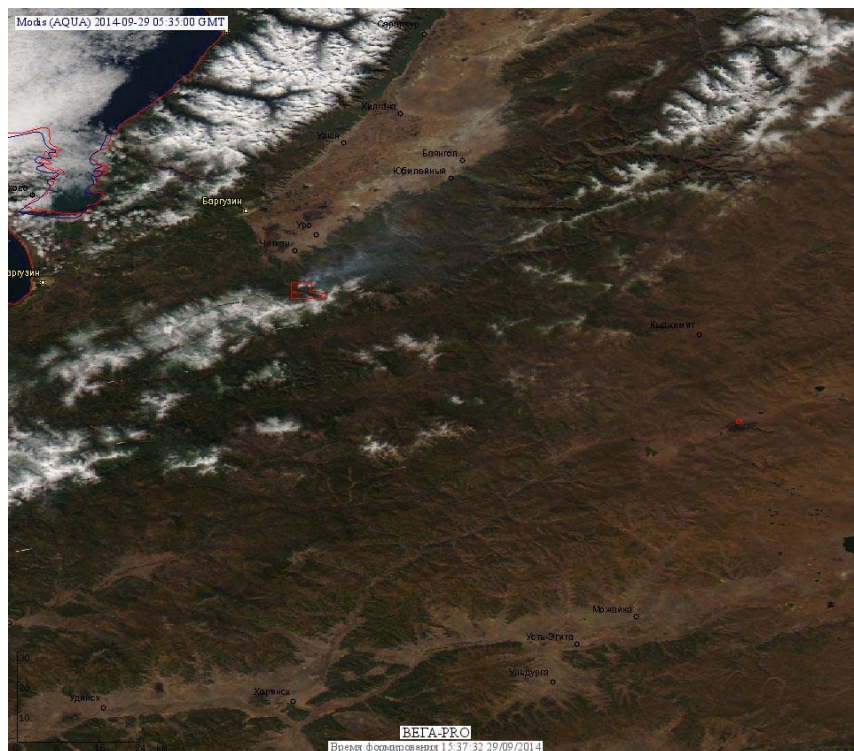

Пожарная ситуация в России по спутниковым данным

(обзор ситуации за 29.09.2014)

Всего за сутки 29.09.2014 на территории Российской Федерации (на всех видах территорий, включая сельскохозяйственные земли) по данным спутников Terra и Aqua наблюдалось **227 природных пожаров** с активным горением, на которых было зарегистрировано **500 горячих точек**.

По предварительной оценке огнем могло быть затронуто 1,6 тыс га территории, покрытой лесом.

Для сравнения: 29.09.2014 года на территории России всего наблюдалось 4 природных пожара, на которых было зарегистрировано 4 горячие точки. Из них пожаров, затронувших территорию, покрытую лесом, было 2, на которых было детектировано 2 горячие точки.

Огнем было затронуто около 28 га территории, покрытой лесом.

Рис. 1 Сельскохозяйственные палы в Краснодарском крае

Рис. 2 Сельскохозяйственные палы в Красноярском крае

Рис. 3 Пожары в Республике Тыва

Рис. 4 Пожары в Иркутской области

Рис. 5 Пожары в Амурской области

Рис. 6 Пожары в Хабаровском крае

Рис. 7 Пожар в Республике Бурятия

Рис. 8 Сельскохозяйственные палы в Волгоградской области

Рис. 9 Пожар в Волгоградской области

(Информация подготовлена на основе данных центров приема НИЦ "Планета" (<http://planet.iitp.ru/index1.html>), спутникового сервиса ВЕГА (<http://pro-vega.ru>) и открытых зарубежных источников)