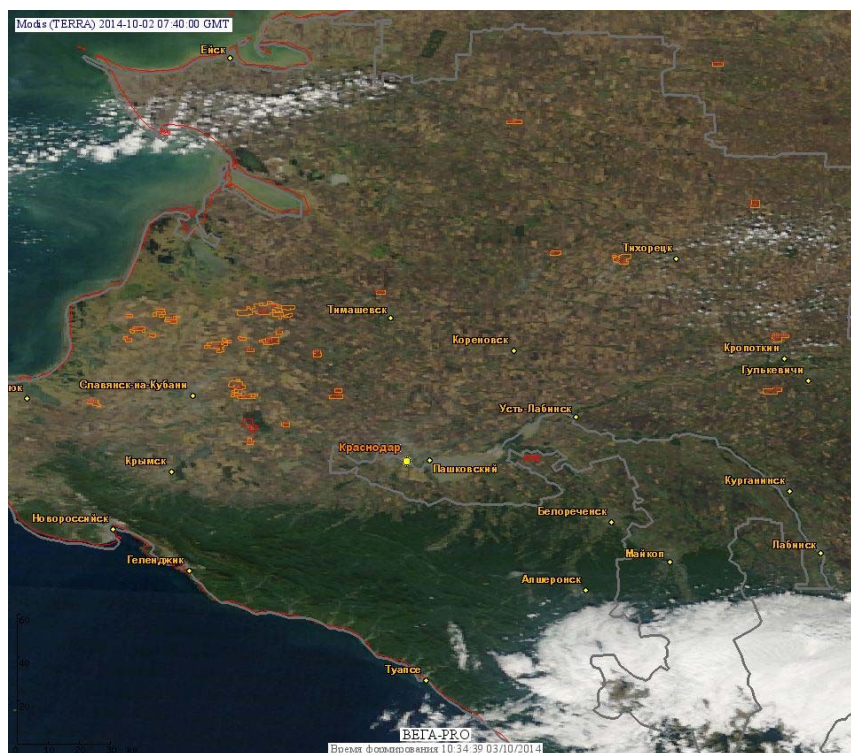

Пожарная ситуация в России по спутниковым данным

(обзор ситуации за 02.10.2014)

Всего за сутки 02.10.2014 на территории Российской Федерации (на всех видах территорий, включая сельскохозяйственные земли) по данным спутников Terra и Aqua наблюдалось **127 природных пожаров** с активным горением, на которых было зарегистрировано **327 горячих точек**.

В том числе было зарегистрировано **50 активных пожаров, затрагивающих территории, покрытые лесом (159 горячих точек)**.

Максимальное число пожаров наблюдалось в Краснодарском крае (29). На них было зарегистрировано 58 горячих точек.

По предварительной оценке огнем могло быть затронуто 2,6 тыс га территории, покрытой лесом.

Для сравнения: 02.10.2014 года на территории России всего наблюдалось 3 природных пожара, на которых было зарегистрировано 5 горячих точек. Из них пожаров, затронувших территорию, покрытую лесом, было 2, на которых было детектировано 3 горячие точки.

Огнем было затронуто около 90 га территории, покрытой лесом.

Рис. 1 Сельскохозяйственные палы в Краснодарском крае

Рис. 2 Пожары в Республике Бурятия

Рис. 3 Пожары в Амурской области

Рис. 4 Пожары в Амурской области