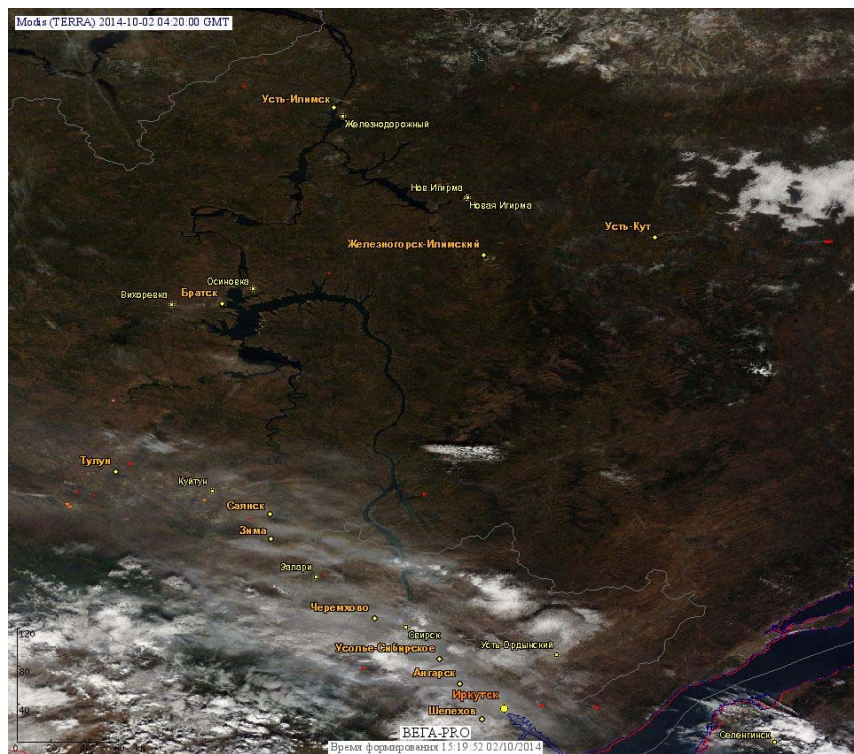

Пожарная ситуация в России по спутниковым данным

(обзор ситуации за 02.10.2014)

Всего за сутки 02.10.2014 на территории Российской Федерации (на всех видах территорий, включая сельскохозяйственные земли) по данным спутников Terra и Aqua наблюдалось **127 природных пожаров** с активным горением, на которых было зарегистрировано **327 горячих точек**.

По предварительной оценке огнем могло быть затронуто 2,6 тыс га территории, покрытой лесом.

Для сравнения: 02.10.2014 года на территории России всего наблюдалось 3 природных пожара, на которых было зарегистрировано 5 горячих точек. Из них пожаров, затронувших территорию, покрытую лесом, было 2, на которых было детектировано 3 горячие точки.

Огнем было затронуто около 90 га территории, покрытой лесом.

Рис. 1 Сельскохозяйственные палы в Краснодарском крае

Рис. 2 Пожары в Республике Бурятия

Рис. 3 Пожары в Амурской области

Рис. 4 Пожары в Амурской области