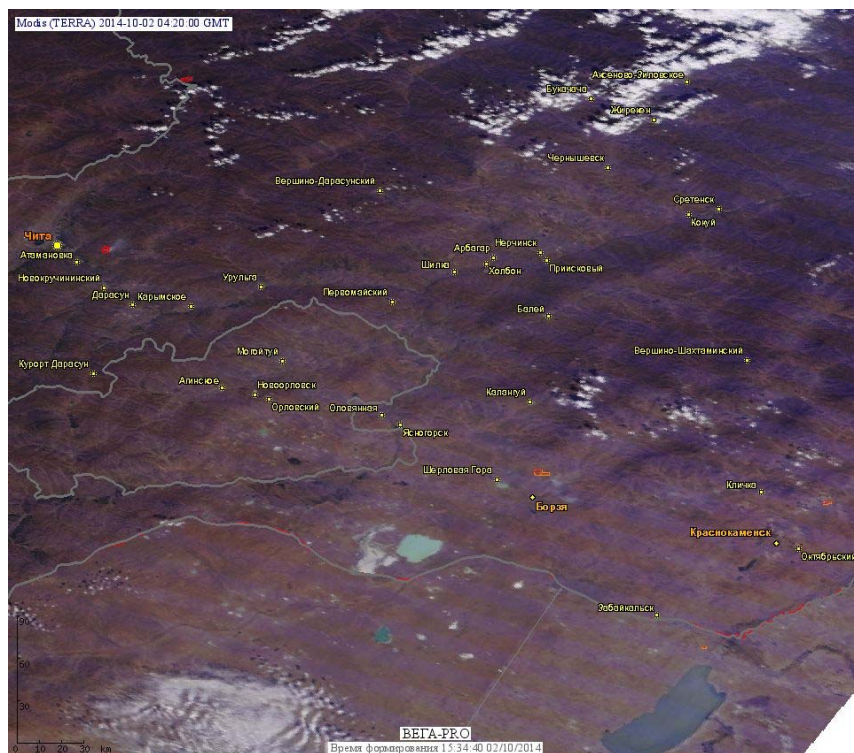

Пожарная ситуация в России по спутниковым данным

(обзор ситуации за 02.10.2014)

Всего за сутки 02.10.2014 на территории Российской Федерации (на всех видах территорий, включая сельскохозяйственные земли) по данным спутников Terra и Aqua наблюдалось **127 природных пожаров** с активным горением, на которых было зарегистрировано **327 горячих точек**.

По предварительной оценке огнем могло быть затронуто 2,6 тыс га территории, покрытой лесом.

Для сравнения: 02.10.2014 года на территории России всего наблюдалось 3 природных пожара, на которых было зарегистрировано 5 горячих точек. Из них пожаров, затронувших территорию, покрытую лесом, было 2, на которых было детектировано 3 горячие точки.

Огнем было затронуто около 90 га территории, покрытой лесом.

Рис. 1 Сельскохозяйственные палы в Краснодарском крае

Рис. 2 Пожары в Республике Бурятия

Рис. 3 Пожары в Амурской области

Рис. 4 Пожары в Амурской области

Рис. 5 Пожары в Иркутской области

Рис. 6 Пожары в Республике Тыва

Рис. 7 Пожары в Забайкальском крае

(Информация подготовлена на основе данных центров приема НИЦ "Планета" (<http://planet.iitp.ru/index1.html>), спутникового сервиса ВЕГА (<http://pro-vega.ru>) и открытых зарубежных источников)