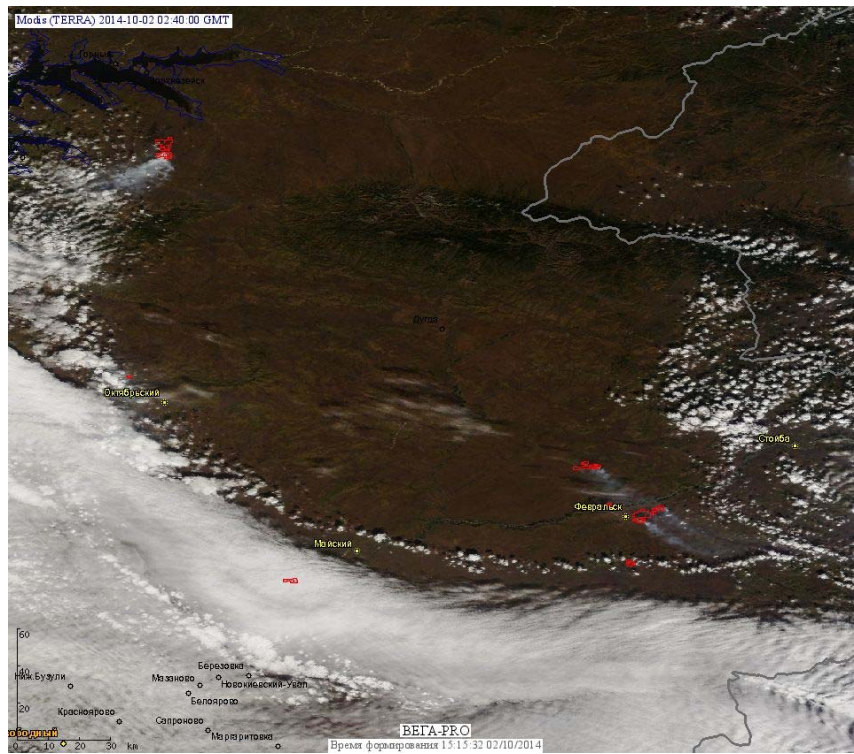

Пожарная ситуация в России по спутниковым данным

(обзор ситуации за 02.10.2014)

Всего за сутки 02.10.2014 на территории Российской Федерации (на всех видах территорий, включая сельскохозяйственные земли) по данным спутников Terra и Aqua наблюдалось **127 природных пожаров** с активным горением, на которых было зарегистрировано **327 горячих точек**.

По предварительной оценке огнем могло быть затронуто 2,6 тыс га территории, покрытой лесом.

Для сравнения: 02.10.2014 года на территории России всего наблюдалось 3 природных пожара, на которых было зарегистрировано 5 горячих точек. Из них пожаров, затронувших территорию, покрытую лесом, было 2, на которых было детектировано 3 горячие точки.

Огнем было затронуто около 90 га территории, покрытой лесом.

Рис. 1 Сельскохозяйственные палы в Краснодарском крае

Рис. 2 Пожары в Республике Бурятия

Рис. 3 Пожары в Амурской области

Рис. 4 Пожары в Амурской области