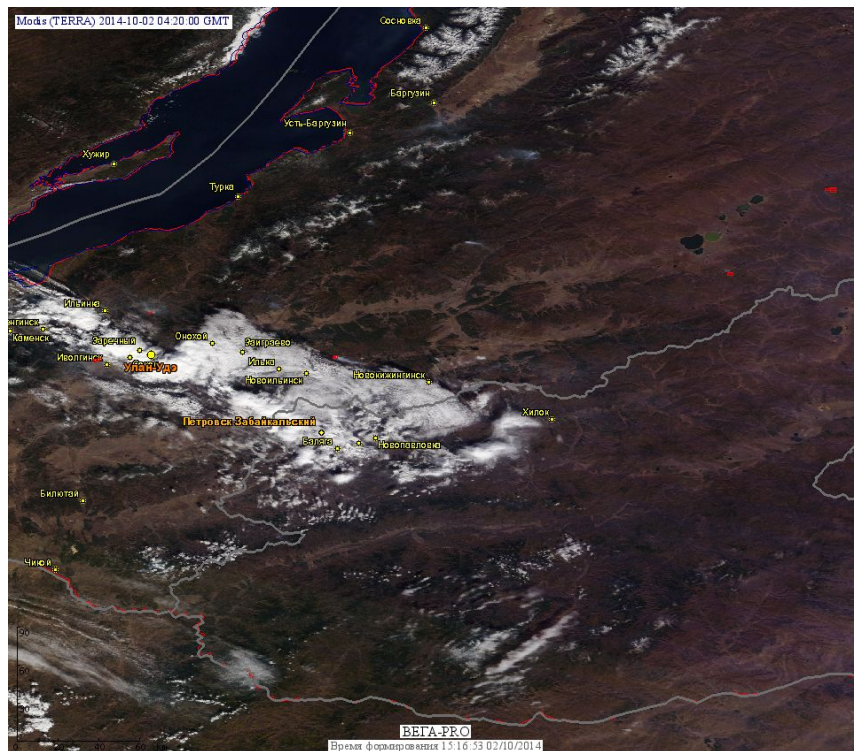

Пожарная ситуация в России по спутниковым данным

(обзор ситуации за 02.10.2014)

Всего за сутки 02.10.2014 на территории Российской Федерации (на всех видах территорий, включая сельскохозяйственные земли) по данным спутников Terra и Aqua наблюдалось **127 природных пожаров** с активным горением, на которых было зарегистрировано **327 горячих точек**.

В том числе было зарегистрировано **50 активных пожаров, затрагивающих территории, покрытые лесом (159 горячих точек)**.

Максимальное число пожаров наблюдалось в Краснодарском крае (29). На них было зарегистрировано 58 горячих точек.

По предварительной оценке огнем могло быть затронуто 2,6 тыс га территории, покрытой лесом.

Для сравнения: 02.10.2014 года на территории России всего наблюдалось 3 природных пожара, на которых было зарегистрировано 5 горячих точек. Из них пожаров, затронувших территорию, покрытую лесом, было 2, на которых было детектировано 3 горячие точки.

Огнем было затронуто около 90 га территории, покрытой лесом.

Рис. 1 Сельскохозяйственные палы в Краснодарском крае

Рис. 2 Пожары в Республике Бурятия

Рис. 3 Пожары в Амурской области

Рис. 4 Пожары в Амурской области