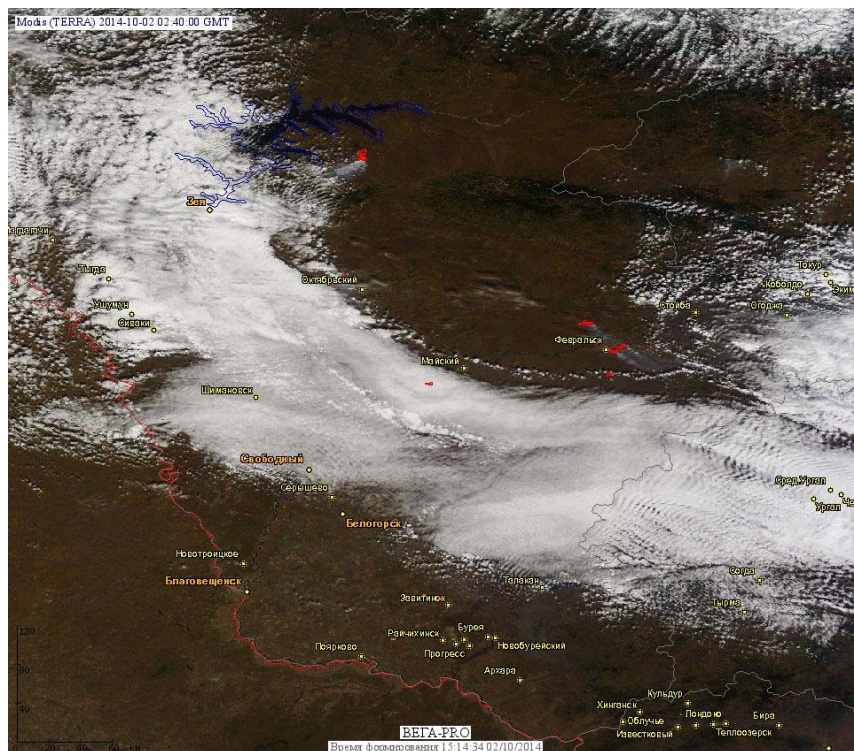

Пожарная ситуация в России по спутниковым данным

(обзор ситуации за 02.10.2014)

Всего за сутки 02.10.2014 на территории Российской Федерации (на всех видах территорий, включая сельскохозяйственные земли) по данным спутников Terra и Aqua наблюдалось **127 природных пожаров** с активным горением, на которых было зарегистрировано **327 горячих точек**.

По предварительной оценке огнем могло быть затронуто 2,6 тыс га территории, покрытой лесом.

Для сравнения: 02.10.2014 года на территории России всего наблюдалось 3 природных пожара, на которых было зарегистрировано 5 горячих точек. Из них пожаров, затронувших территорию, покрытую лесом, было 2, на которых было детектировано 3 горячие точки.

Огнем было затронуто около 90 га территории, покрытой лесом.

Рис. 1 Сельскохозяйственные палы в Краснодарском крае

Рис. 2 Пожары в Республике Бурятия

Рис. 3 Пожары в Амурской области

Рис. 4 Пожары в Амурской области