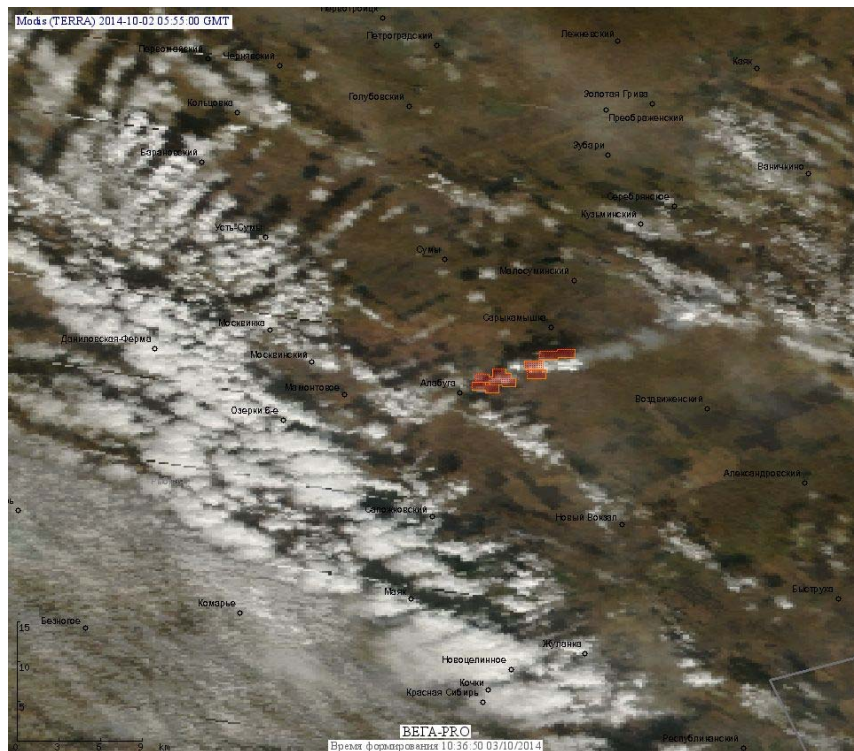

Пожарная ситуация в России по спутниковым данным

(обзор ситуации за 02.10.2014)

Всего за сутки 02.10.2014 на территории Российской Федерации (на всех видах территорий, включая сельскохозяйственные земли) по данным спутников Terra и Aqua наблюдалось **127 природных пожаров** с активным горением, на которых было зарегистрировано **327 горячих точек**.

По предварительной оценке огнем могло быть затронуто 2,6 тыс га территории, покрытой лесом.

Для сравнения: 02.10.2014 года на территории России всего наблюдалось 3 природных пожара, на которых было зарегистрировано 5 горячих точек. Из них пожаров, затронувших территорию, покрытую лесом, было 2, на которых было детектировано 3 горячие точки.

Огнем было затронуто около 90 га территории, покрытой лесом.

Рис. 1 Сельскохозяйственные палы в Краснодарском крае

Рис. 2 Пожары в Республике Бурятия

Рис. 3 Пожары в Амурской области

Рис. 4 Пожары в Амурской области

Рис. 5 Пожары в Иркутской области

Рис. 6 Пожары в Республике Тыва

Рис. 7 Пожары в Забайкальском крае

(Информация подготовлена на основе данных центров приема НИЦ "Планета" (<http://planet.iitp.ru/index1.html>), спутникового сервиса ВЕГА (<http://pro-vega.ru>) и открытых зарубежных источников)