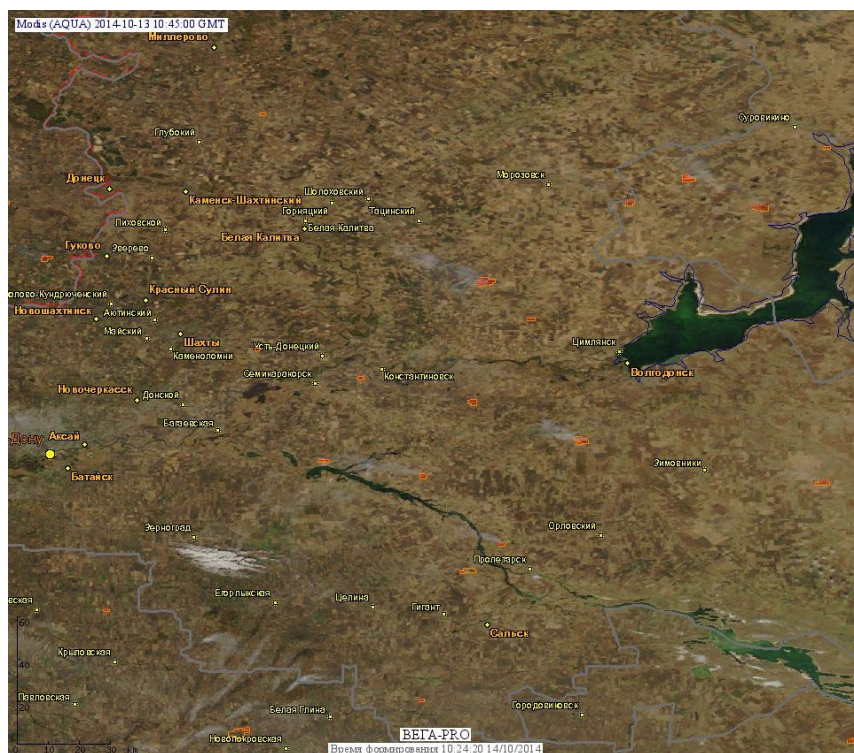

Рис. 6 Пожары в Ростовской области

(Информация подготовлена на основе данных центров приема НИЦ "Планета" (<http://planet.iitp.ru/index1.html>), спутникового сервиса ВЕГА (<http://pro-vega.ru>) и открытых зарубежных источников)