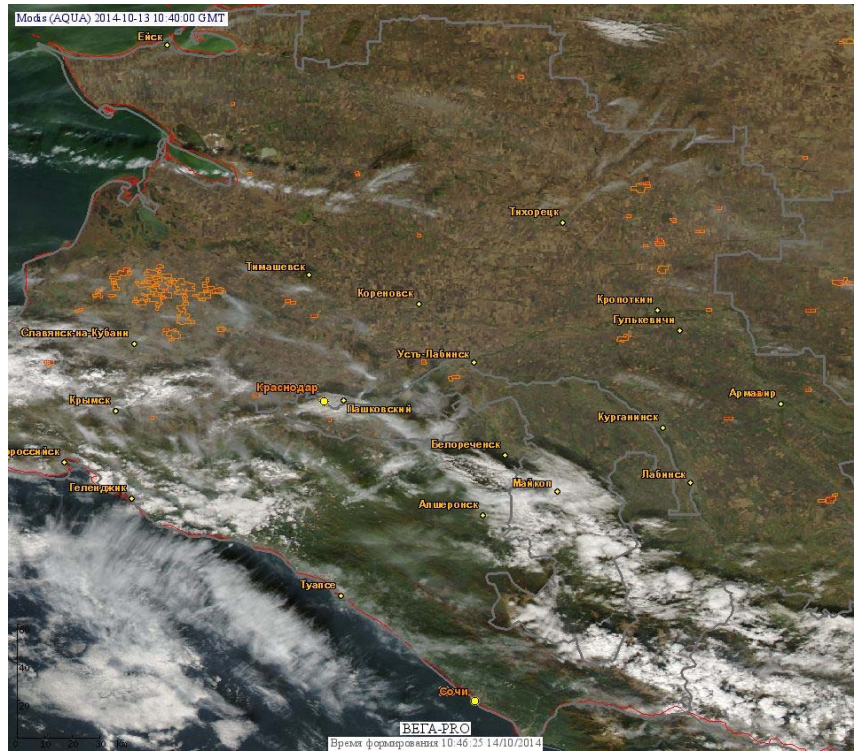

## Пожарная ситуация в России по спутниковым данным

(обзор ситуации за 13.10.2014)

**Всего за сутки 13.10.2014** на территории Российской Федерации (на всех видах территорий, включая сельскохозяйственные земли) по данным спутников Terra и Aqua наблюдалось **315 природных пожаров** с активным горением, на которых было зарегистрировано **694 горячие точки**.

По предварительной оценке огнем могло быть затронуто 2,0 тыс га территории, покрытой лесом.

**Для сравнения: 13.10.2014 года на территории России всего наблюдалось 12 природных пожаров**, на которых было зарегистрировано 18 горячих точек. Из них пожаров, затронувших территорию, покрытую лесом, было 2 (Еврейская автономная область), на которых было детектировано 2 горячие точки.

Максимальное число активных пожаров наблюдалось в Дальневосточном федеральном округе (7), в том числе на территории Приморского края (4). На них было зарегистрировано 13 (Дальневосточный Федеральный округ) и 10 (Приморский край) горячих точек.

Огнем было затронуто около 36 га территории, покрытой лесом.

Рис. 1 Пожары в Воронежской области

Рис. 2 Сельскохозяйственные палы в Краснодарском крае

Рис. 3 Пожары в Иркутской области

**Рис. 4 Сельскохозяйственные палы в Курской области**