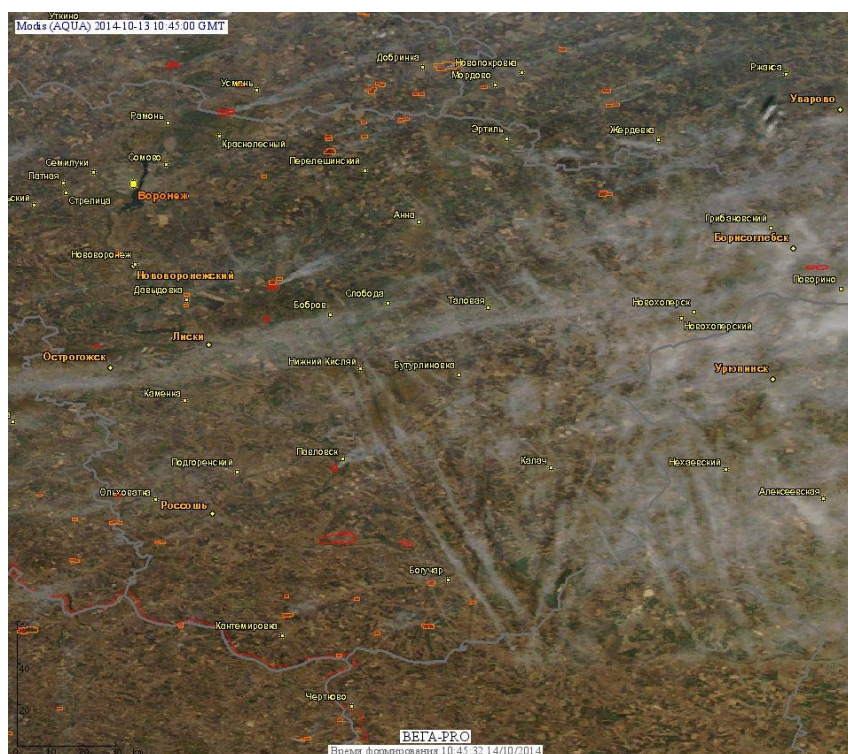

## Пожарная ситуация в России по спутниковым данным

(обзор ситуации за 13.10.2014)

**Всего за сутки 13.10.2014** на территории Российской Федерации (на всех видах территорий, включая сельскохозяйственные земли) по данным спутников Terra и Aqua наблюдалось **315 природных пожаров** с активным горением, на которых было зарегистрировано **694 горячие точки**.

По предварительной оценке огнем могло быть затронуто 2,0 тыс га территории, покрытой лесом.

**Для сравнения: 13.10.2014 года на территории России всего наблюдалось 12 природных пожаров**, на которых было зарегистрировано 18 горячих точек. Из них пожаров, затронувших территорию, покрытую лесом, было 2 (Еврейская автономная область), на которых было детектировано 2 горячие точки.

Максимальное число активных пожаров наблюдалось в Дальневосточном федеральном округе (7), в том числе на территории Приморского края (4). На них было зарегистрировано 13 (Дальневосточный Федеральный округ) и 10 (Приморский край) горячих точек.

Огнем было затронуто около 36 га территории, покрытой лесом.

Рис. 1 Пожары в Воронежской области

Рис. 2 Сельскохозяйственные палы в Краснодарском крае

Рис. 3 Пожары в Иркутской области

**Рис. 4 Сельскохозяйственные палы в Курской области**