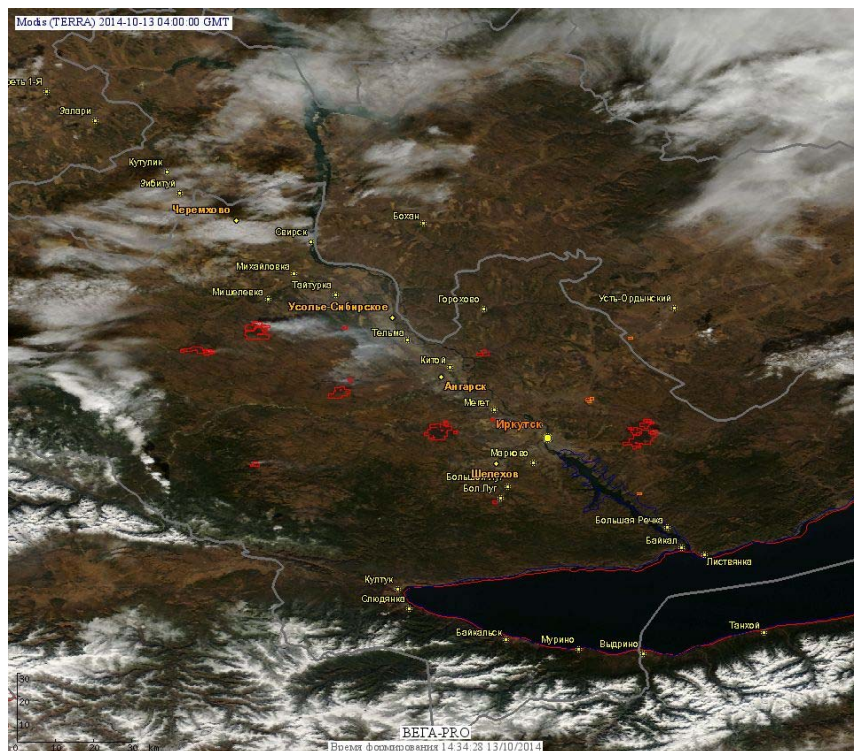

## Пожарная ситуация в России по спутниковым данным

(обзор ситуации за 13.10.2014)

**Всего за сутки 13.10.2014** на территории Российской Федерации (на всех видах территорий, включая сельскохозяйственные земли) по данным спутников Terra и Aqua наблюдалось **315 природных пожаров** с активным горением, на которых было зарегистрировано **694 горячие точки**.

По предварительной оценке огнем могло быть затронуто 2,0 тыс га территории, покрытой лесом.

**Для сравнения: 13.10.2014 года на территории России всего наблюдалось 12 природных пожаров**, на которых было зарегистрировано 18 горячих точек. Из них пожаров, затронувших территорию, покрытую лесом, было 2 (Еврейская автономная область), на которых было детектировано 2 горячие точки.

Максимальное число активных пожаров наблюдалось в Дальневосточном федеральном округе (7), в том числе на территории Приморского края (4). На них было зарегистрировано 13 (Дальневосточный Федеральный округ) и 10 (Приморский край) горячих точек.

Огнем было затронуто около 36 га территории, покрытой лесом.

Рис. 1 Пожары в Воронежской области

Рис. 2 Сельскохозяйственные палы в Краснодарском крае

Рис. 3 Пожары в Иркутской области

**Рис. 4 Сельскохозяйственные палы в Курской области**