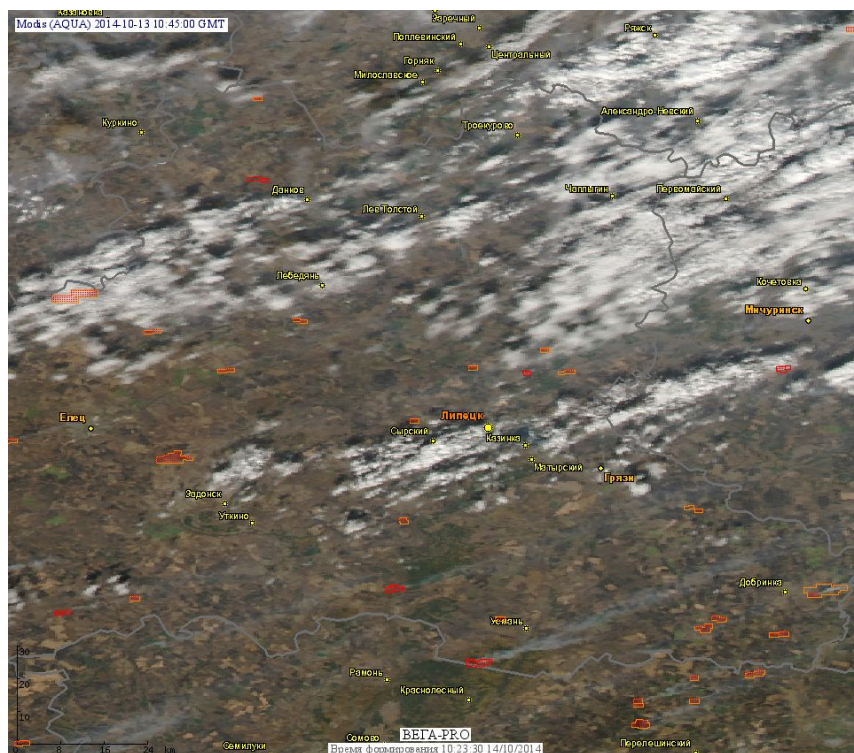

## Пожарная ситуация в России по спутниковым данным

(обзор ситуации за 13.10.2014)

**Всего за сутки 13.10.2014** на территории Российской Федерации (на всех видах территорий, включая сельскохозяйственные земли) по данным спутников Terra и Aqua наблюдалось **315 природных пожаров** с активным горением, на которых было зарегистрировано **694 горячие точки**.

По предварительной оценке огнем могло быть затронуто 2,0 тыс га территории, покрытой лесом.

**Для сравнения: 13.10.2014 года на территории России всего наблюдалось 12 природных пожаров**, на которых было зарегистрировано 18 горячих точек. Из них пожаров, затронувших территорию, покрытую лесом, было 2 (Еврейская автономная область), на которых было детектировано 2 горячие точки.

Максимальное число активных пожаров наблюдалось в Дальневосточном федеральном округе (7), в том числе на территории Приморского края (4). На них было зарегистрировано 13 (Дальневосточный Федеральный округ) и 10 (Приморский край) горячих точек.

Огнем было затронуто около 36 га территории, покрытой лесом.

Рис. 1 Пожары в Воронежской области

Рис. 2 Сельскохозяйственные палы в Краснодарском крае

Рис. 3 Пожары в Иркутской области

**Рис. 4 Сельскохозяйственные палы в Курской области**