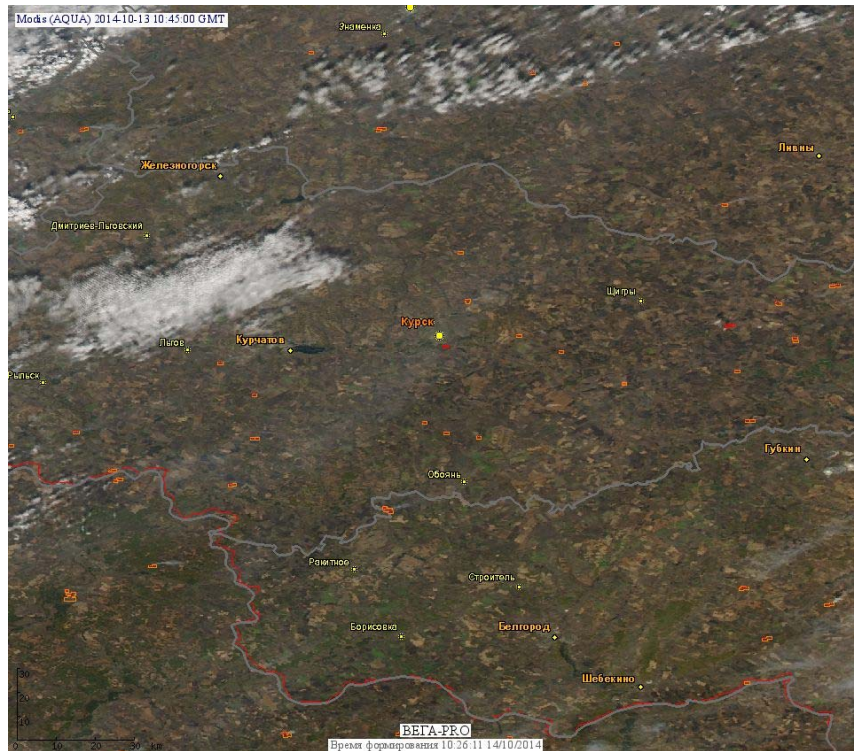

## Пожарная ситуация в России по спутниковым данным

(обзор ситуации за 13.10.2014)

**Всего за сутки 13.10.2014** на территории Российской Федерации (на всех видах территорий, включая сельскохозяйственные земли) по данным спутников Terra и Aqua наблюдалось **315 природных пожаров** с активным горением, на которых было зарегистрировано **694 горячие точки**.

По предварительной оценке огнем могло быть затронуто 2,0 тыс га территории, покрытой лесом.

**Для сравнения: 13.10.2014 года на территории России всего наблюдалось 12 природных пожаров**, на которых было зарегистрировано 18 горячих точек. Из них пожаров, затронувших территорию, покрытую лесом, было 2 (Еврейская автономная область), на которых было детектировано 2 горячие точки.

Максимальное число активных пожаров наблюдалось в Дальневосточном федеральном округе (7), в том числе на территории Приморского края (4). На них было зарегистрировано 13 (Дальневосточный Федеральный округ) и 10 (Приморский край) горячих точек.

Огнем было затронуто около 36 га территории, покрытой лесом.

Рис. 1 Пожары в Воронежской области

Рис. 2 Сельскохозяйственные палы в Краснодарском крае

Рис. 3 Пожары в Иркутской области

**Рис. 4 Сельскохозяйственные палы в Курской области**