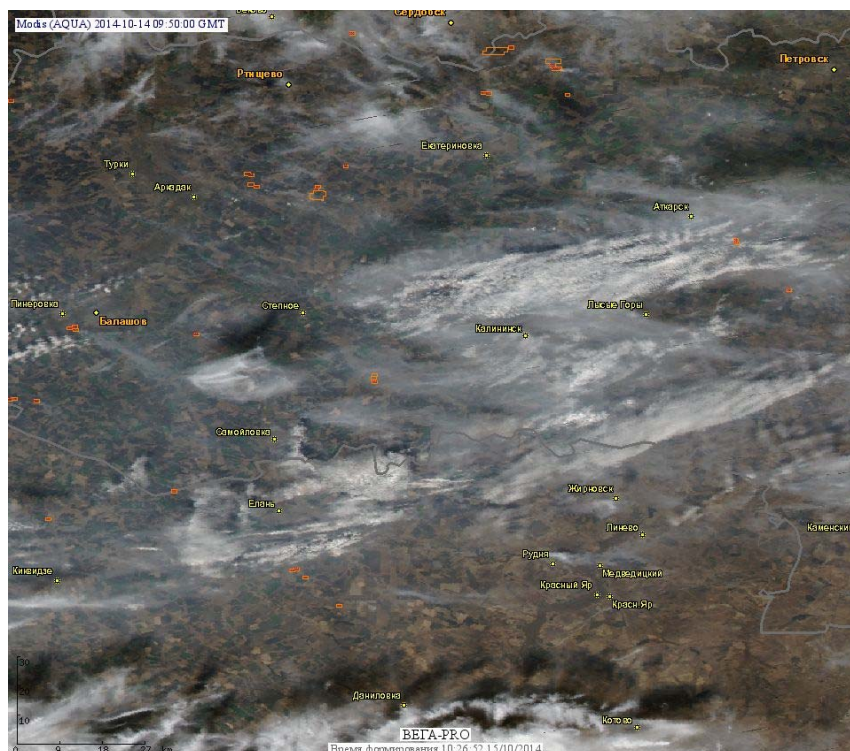

## Пожарная ситуация в России по спутниковым данным

(обзор ситуации за 14.10.2014)

**Всего за сутки 14.10.2014** на территории Российской Федерации (на всех видах территорий, включая сельскохозяйственные земли) по данным спутников Terra и Aqua наблюдалось **205 природных пожаров** с активным горением, на которых было зарегистрировано **400 горячих точек**.

По предварительной оценке огнем могло быть затронуто 580 га территории, покрытой лесом.

**Для сравнения: 14.10.2014 года на территории России всего наблюдалось 53 природных пожара**, на которых было зарегистрировано 79 горячих точек. Из них пожаров, затронувших территорию, покрытую лесом, было 13, на которых было детектировано 17 горячих точек.

Максимальное число активных пожаров наблюдалось в Сибирском федеральном округе (16), в том числе на территории Забайкальского края (5). На них было зарегистрировано 23 (Сибирский Федеральный округ) и 10 (Забайкальский край) горячих точек.

Огнем было затронуто около 470 га территории, покрытой лесом.

Рис. 1 Сельскохозяйственные палы в Саратовской области

**Рис. 2 Сельскохозяйственные палы в Краснодарской области**

**Рис. 3 Пожары в Воронежской области**