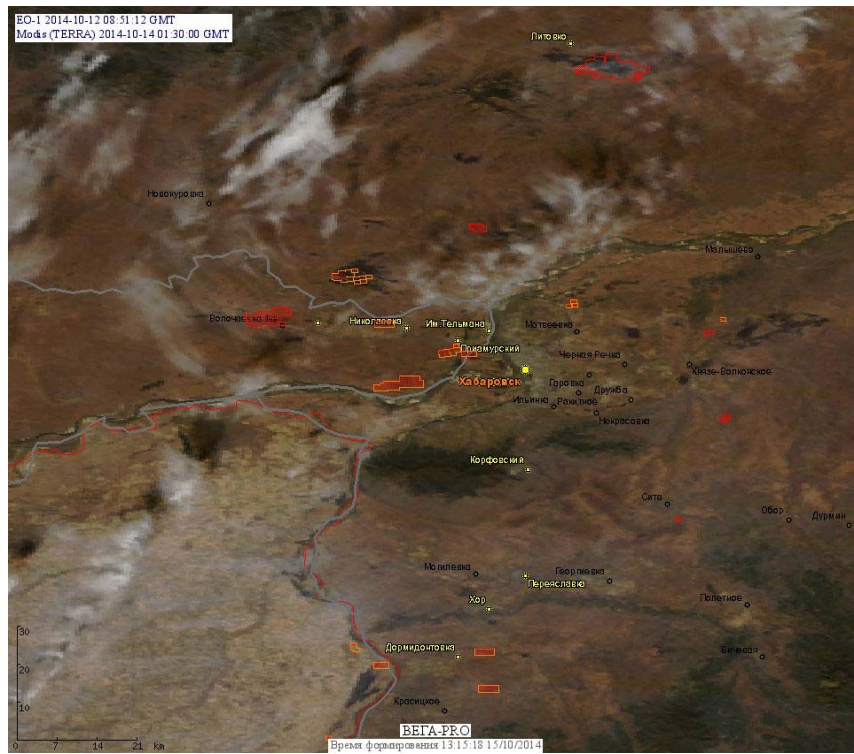

## Пожарная ситуация в России по спутниковым данным

(обзор ситуации за 14.10.2014)

**Всего за сутки 14.10.2014** на территории Российской Федерации (на всех видах территорий, включая сельскохозяйственные земли) по данным спутников Terra и Aqua наблюдалось **205 природных пожаров** с активным горением, на которых было зарегистрировано **400 горячих точек**.

По предварительной оценке огнем могло быть затронуто 580 га территории, покрытой лесом.

**Для сравнения: 14.10.2014 года на территории России всего наблюдалось 53 природных пожара**, на которых было зарегистрировано 79 горячих точек. Из них пожаров, затронувших территорию, покрытую лесом, было 13, на которых было детектировано 17 горячих точек.

Максимальное число активных пожаров наблюдалось в Сибирском федеральном округе (16), в том числе на территории Забайкальского края (5). На них было зарегистрировано 23 (Сибирский Федеральный округ) и 10 (Забайкальский край) горячих точек.

Огнем было затронуто около 470 га территории, покрытой лесом.

Рис. 1 Сельскохозяйственные палы в Саратовской области

**Рис. 2 Сельскохозяйственные палы в Краснодарской области**

**Рис. 3 Пожары в Воронежской области**