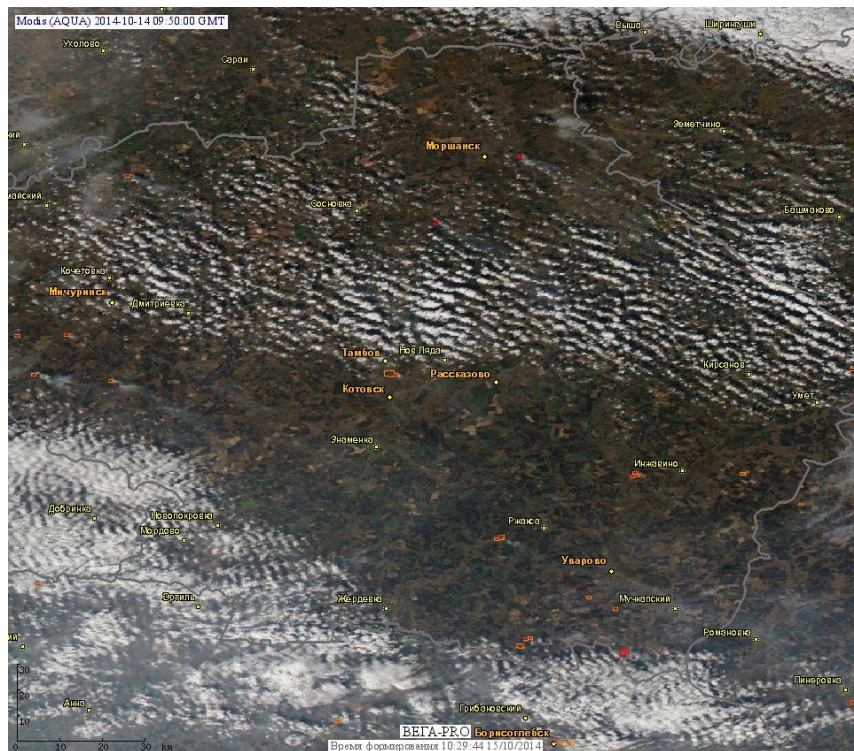

Рис. 5 Сельскохозяйственные палы в Тамбовской области