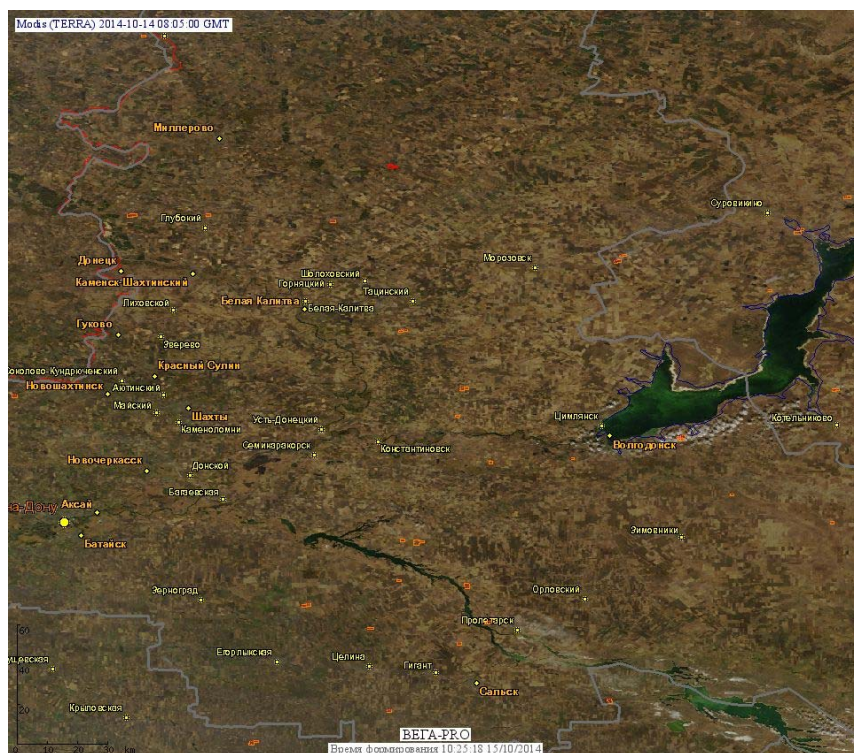

Рис. 6 Сельскохозяйственные палы в Ростовской области

(Информация подготовлена на основе данных центров приема НИЦ "Планета" (<http://planet.iitp.ru/index1.html>), спутникового сервиса ВЕГА (<http://pro-vega.ru>) и открытых зарубежных источников)