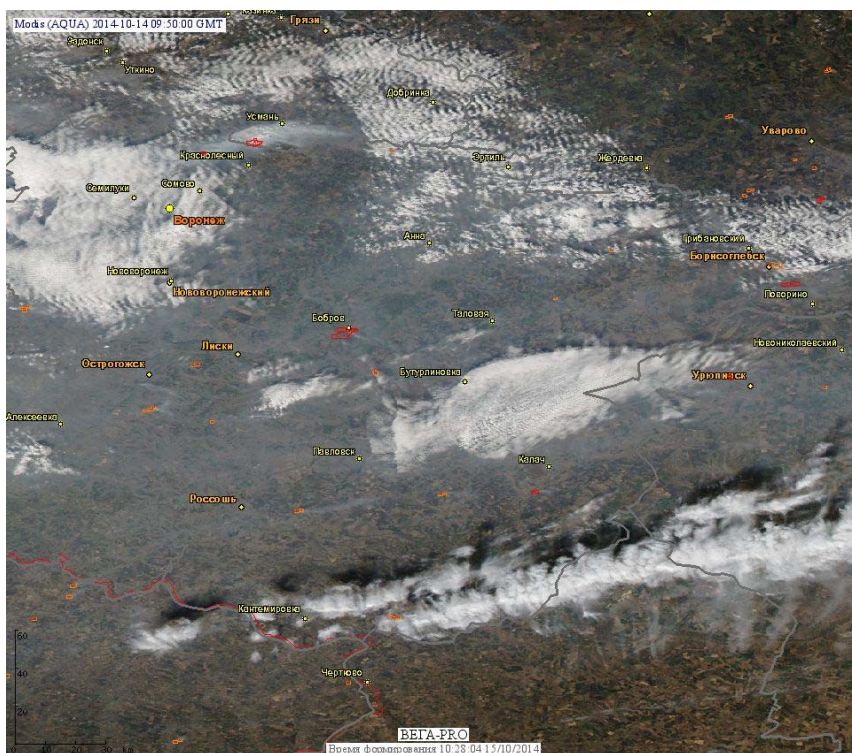

## Пожарная ситуация в России по спутниковым данным

(обзор ситуации за 14.10.2014)

**Всего за сутки 14.10.2014** на территории Российской Федерации (на всех видах территорий, включая сельскохозяйственные земли) по данным спутников Terra и Aqua наблюдалось **205 природных пожаров** с активным горением, на которых было зарегистрировано **400 горячих точек**.

По предварительной оценке огнем могло быть затронуто 580 га территории, покрытой лесом.

**Для сравнения: 14.10.2014 года на территории России всего наблюдалось 53 природных пожара**, на которых было зарегистрировано 79 горячих точек. Из них пожаров, затронувших территорию, покрытую лесом, было 13, на которых было детектировано 17 горячих точек.

Максимальное число активных пожаров наблюдалось в Сибирском федеральном округе (16), в том числе на территории Забайкальского края (5). На них было зарегистрировано 23 (Сибирский Федеральный округ) и 10 (Забайкальский край) горячих точек.

Огнем было затронуто около 470 га территории, покрытой лесом.

Рис. 1 Сельскохозяйственные палы в Саратовской области

**Рис. 2 Сельскохозяйственные палы в Краснодарской области**

**Рис. 3 Пожары в Воронежской области**