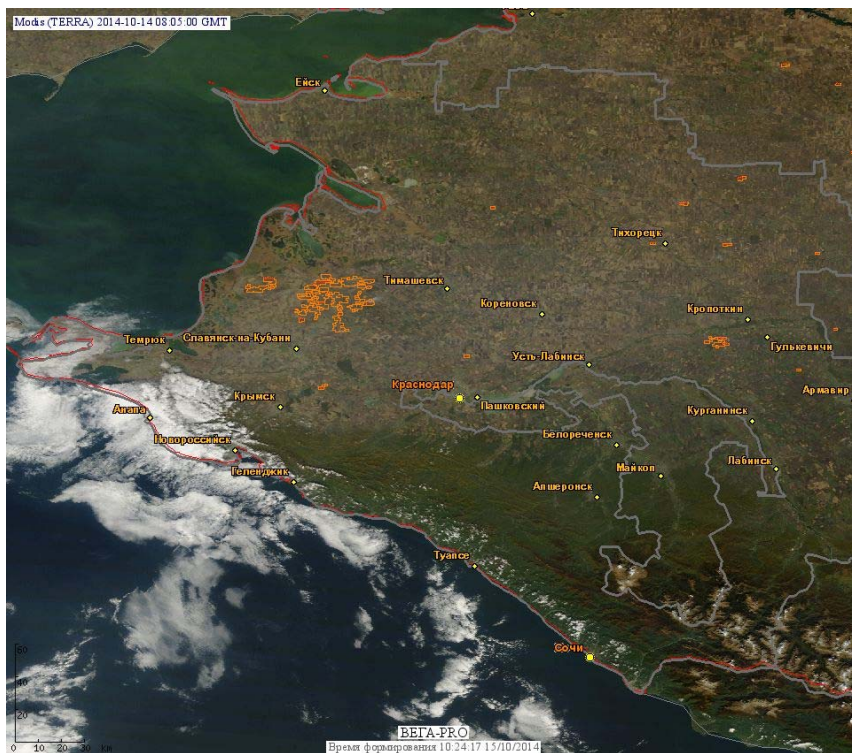

## Пожарная ситуация в России по спутниковым данным

(обзор ситуации за 14.10.2014)

**Всего за сутки 14.10.2014** на территории Российской Федерации (на всех видах территорий, включая сельскохозяйственные земли) по данным спутников Terra и Aqua наблюдалось **205 природных пожаров** с активным горением, на которых было зарегистрировано **400 горячих точек**.

По предварительной оценке огнем могло быть затронуто 580 га территории, покрытой лесом.

**Для сравнения: 14.10.2014 года на территории России всего наблюдалось 53 природных пожара**, на которых было зарегистрировано 79 горячих точек. Из них пожаров, затронувших территорию, покрытую лесом, было 13, на которых было детектировано 17 горячих точек.

Максимальное число активных пожаров наблюдалось в Сибирском федеральном округе (16), в том числе на территории Забайкальского края (5). На них было зарегистрировано 23 (Сибирский Федеральный округ) и 10 (Забайкальский край) горячих точек.

Огнем было затронуто около 470 га территории, покрытой лесом.

Рис. 1 Сельскохозяйственные палы в Саратовской области

**Рис. 2 Сельскохозяйственные палы в Краснодарской области**

**Рис. 3 Пожары в Воронежской области**