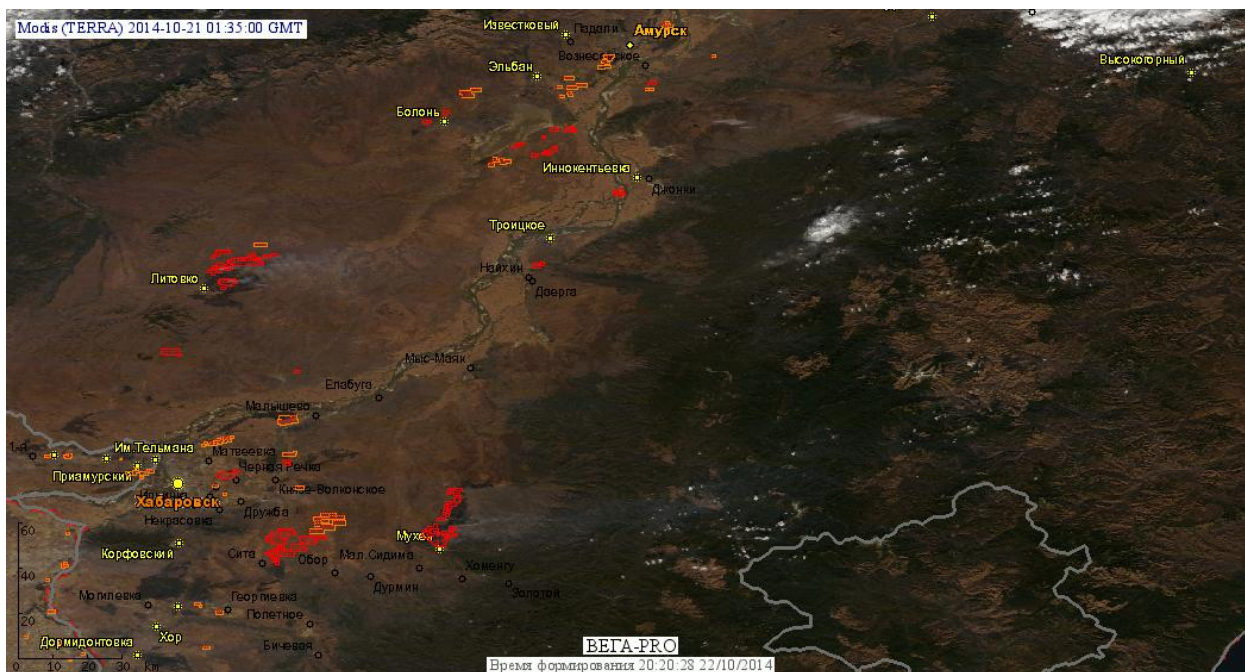

## Пожарная ситуация в России по спутниковым данным

(обзор ситуации за 21.10.2014)

**Всего за сутки 21.10.2014** на территории Российской Федерации (на всех видах территорий, включая сельскохозяйственные земли) по данным спутников Terra и Aqua наблюдалось **55 природных пожаров** с активным горением, на которых было зарегистрировано **274 горячие точки**.

В том числе было зарегистрировано **20 активных пожаров, затрагивающих территории, покрытые лесом (145 горячих точек)**.

Максимальное число пожаров наблюдалось в Хабаровском крае (21). На них было зарегистрировано 83 горячие точки.

По предварительной оценке огнем могло быть затронуто 770 га территории, покрытой лесом.

**Для сравнения: 21.10.2013** года на территории России всего наблюдалось **39 природных пожаров**, на которых было зарегистрировано 60 горячих точек. Из них пожаров, затронувших территорию, покрытую лесом, было 5, на которых было детектировано 9 горячих точек.

Максимальное число активных пожаров наблюдалось в Южном федеральном округе (15), все на территории Краснодарского края. На них были зарегистрированы 23 горячие точки.

Огнем было затронуто около 110 га территории, покрытой лесом.