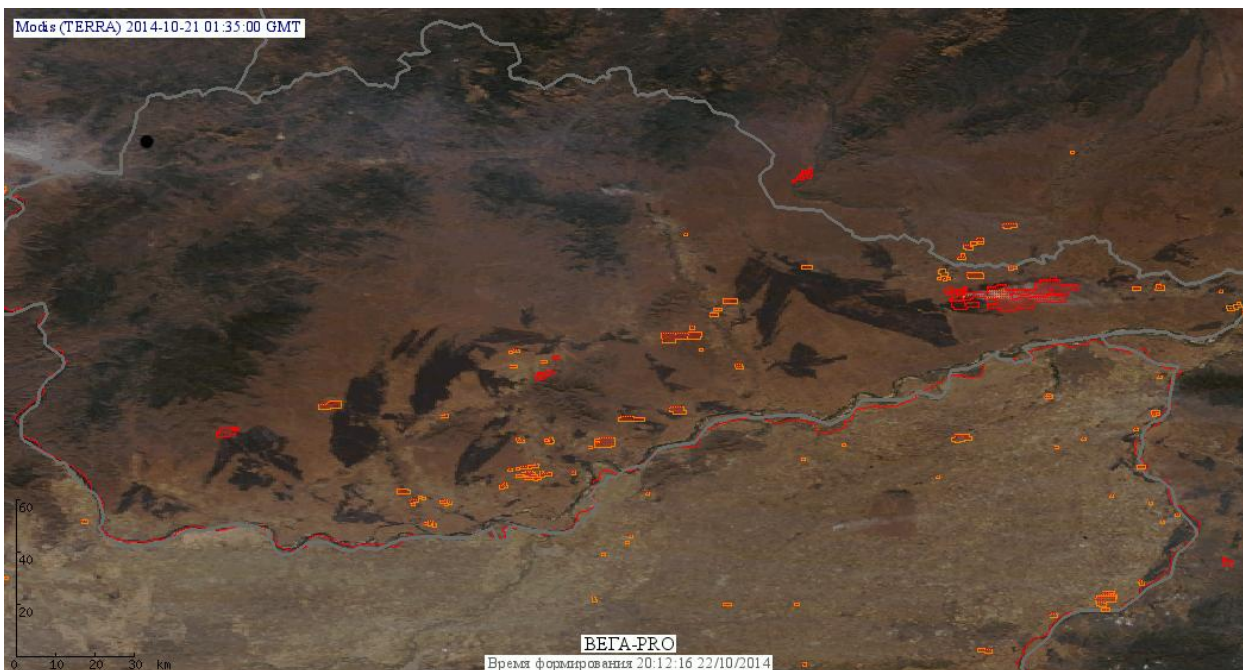

Рис. 2 Пожары в Еврейской автономной области