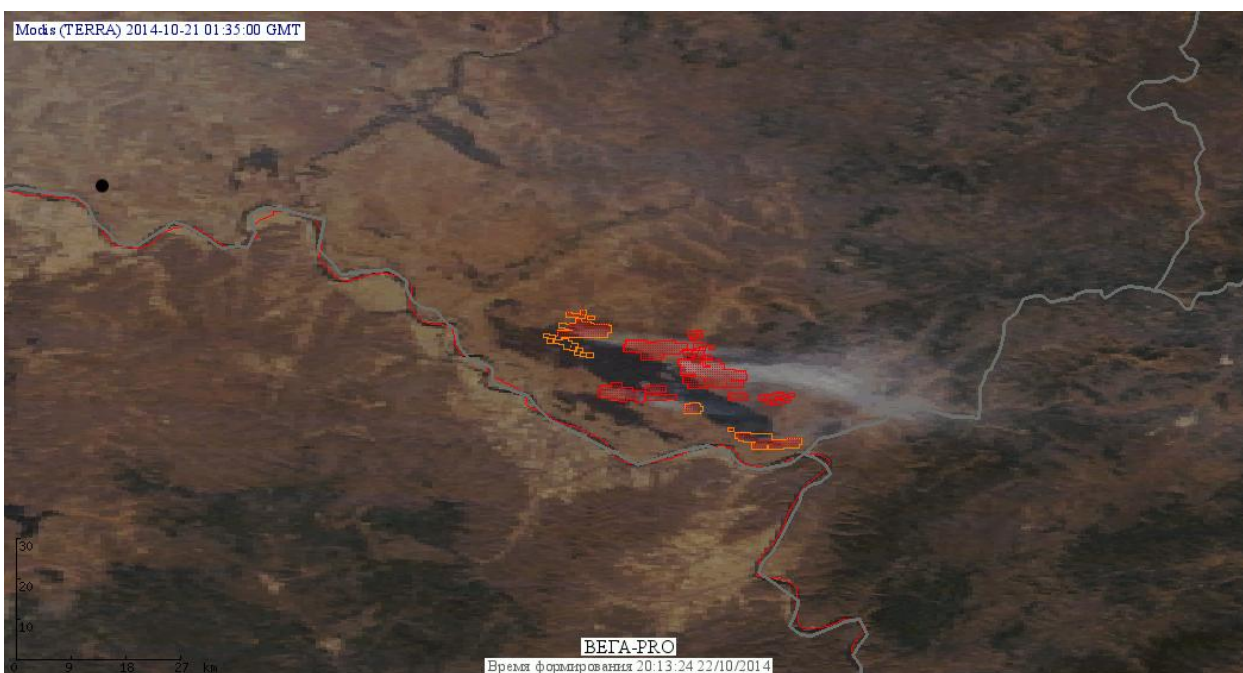

Рис. 3 Пожары в Амурской области

(Информация подготовлена на основе данных центров приема НИЦ "Планета" (<http://planet.iitp.ru/index1.html>), спутникового сервиса ВЕГА (<http://pro-vega.ru>) и открытых зарубежных источников)