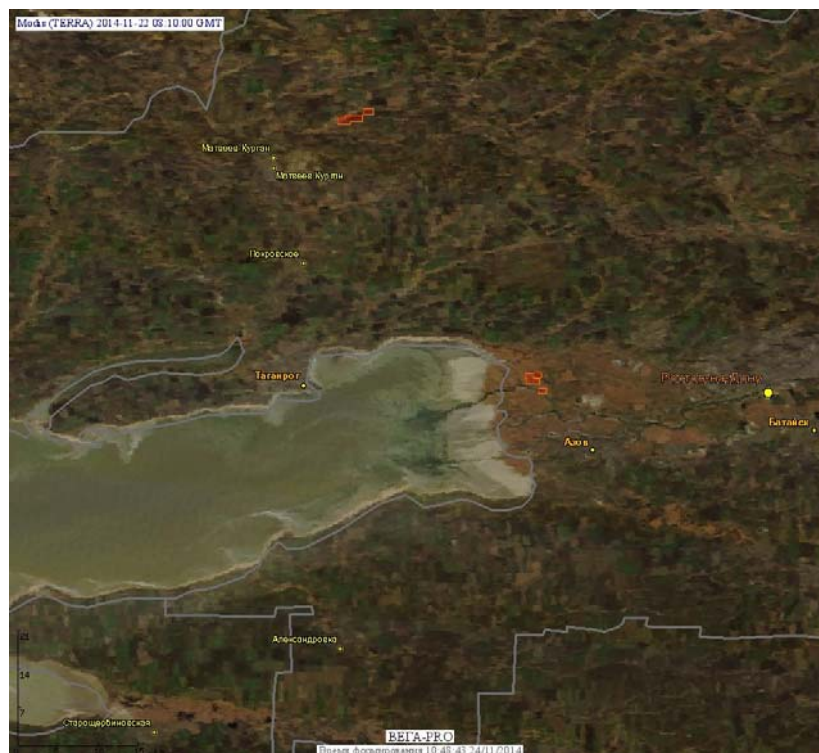

Пожарная ситуация в России по спутниковым данным

(обзор ситуации за 22.11.2014)

Всего за сутки 22.11.2014 на территории Российской Федерации (на всех видах территорий, включая сельскохозяйственные земли) по данным спутников Terra и Aqua наблюдалось **13 природных пожаров** с активным горением, на которых было зарегистрировано **26 горячих точек**.

По предварительной оценке огнем могло быть затронуто 200 га территории, покрытой лесом.

Для сравнения: 22.11.2013 года на территории России всего наблюдалось 29 природных пожаров, на которых было зарегистрировано 50 горячих точек. Из них пожаров, затронувших территорию, покрытую лесом, был 3, на котором было детектировано 9 горячих точек.

Максимальное число активных пожаров наблюдалось в Южном федеральном округе (22), в том числе на территории Краснодарского края (16). На них было зарегистрировано 39 (Южный Федеральный округ) и 24 (Краснодарский край) горячих точек.

Огнем было затронуто около 50 га территории, покрытой лесом.

Рис. 1 Пожары в Ростовской области

(Информация подготовлена на основе данных центров приема НИЦ "Планета" (<http://planet.iitp.ru/index1.html>), спутникового сервиса ВЕГА (<http://pro-vega.ru>) и открытых зарубежных источников)