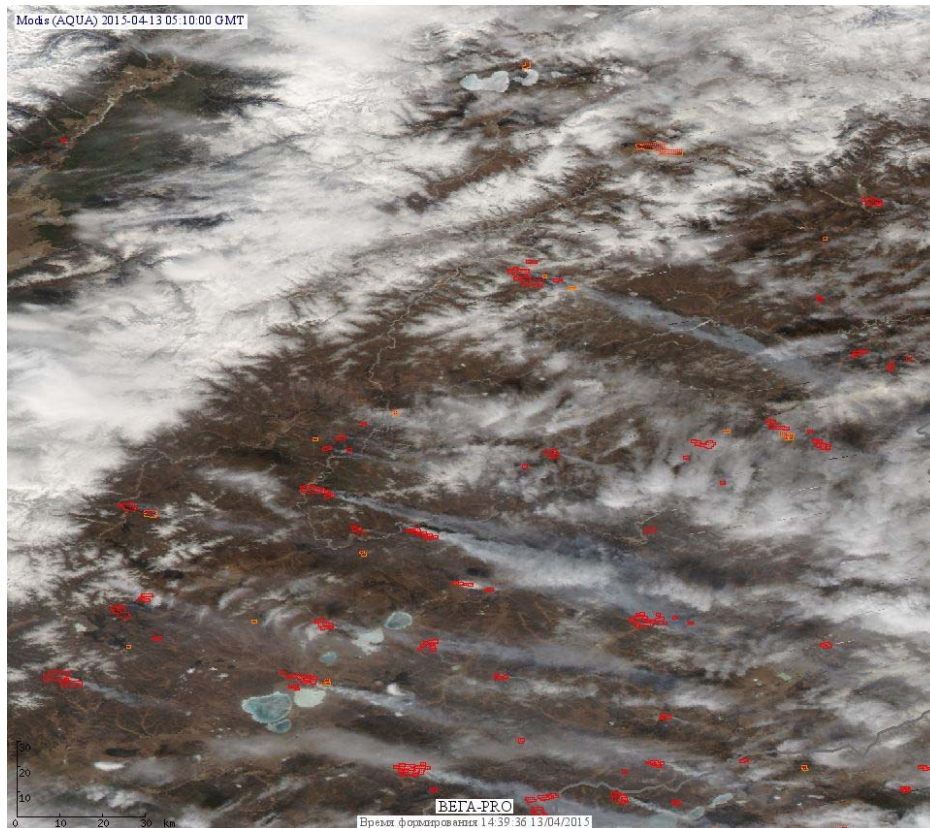

## Пожарная ситуация в России по спутниковым данным

(обзор ситуации за 13.04.2015)

**Всего за сутки 13.04.2015** на территории Российской Федерации (на всех видах территорий, включая сельскохозяйственные земли) по данным спутников Terra и Aqua наблюдалось **900 природных пожаров** с активным горением, на которых было зарегистрировано **3333 горячих точек**.

По предварительной оценке огнем могло быть затронуто около 49 тыс га территории, покрытой лесом.

**Для сравнения: 13.04.2014** года на территории России всего наблюдалось **814 природных пожаров**, на которых было зарегистрировано 2305 горячих точек. Из них пожаров, затронувших территорию, покрытую лесом, было 305, на которых были детектированы 1242 горячие точки.

Максимальное число активных пожаров наблюдалось в Дальневосточном федеральном округе (417), в том числе, на территории Приморского края (199). На них было зарегистрировано 1574 (Дальневосточный федеральный округ) и 663 (Приморский край) горячих точек.

Огнем было затронуто около 15,6 тыс га территории, покрытой лесом.

**Рис. 1** Пожары в Забайкальском крае

Рис. 2 Пожары в Забайкальском крае

Рис. 3 Пожары в Забайкальском крае. Данные спутника Метеор М №2 (прибор КМСС 102).