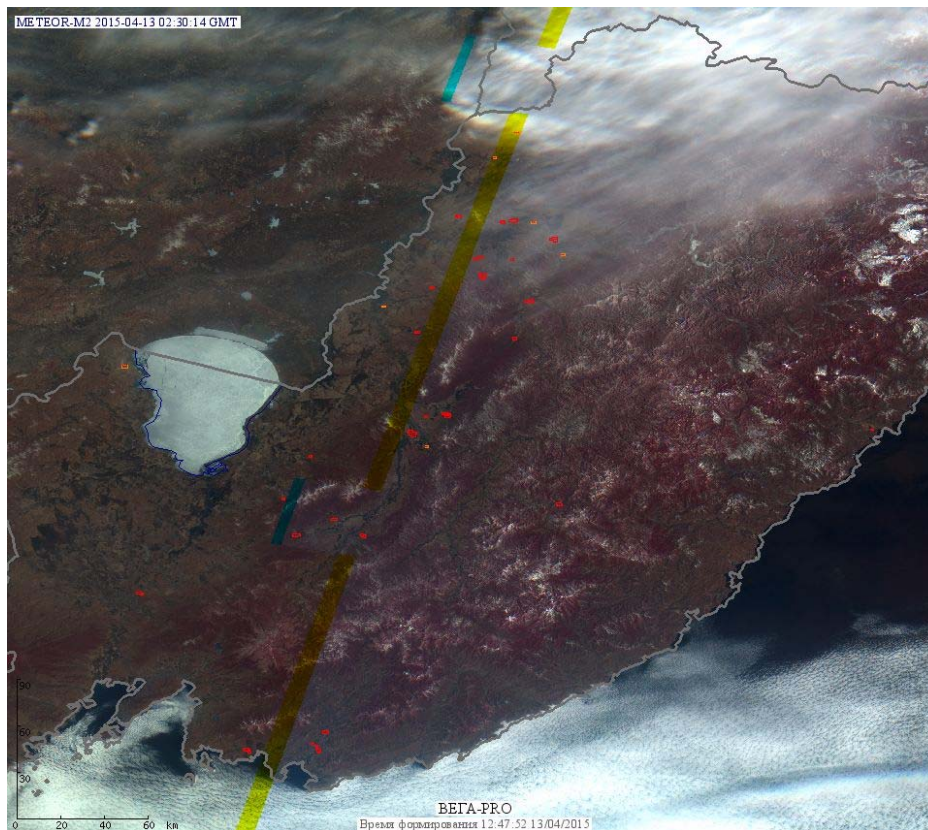

Рис. 6 Пожары в Приморском крае. Данные спутника Метеор М №2 (приборы КМСС 101 и 102)

(Информация подготовлена на основе данных центров приема НИЦ "Планета" (<http://planet.iitp.ru/index1.html>), спутникового сервиса ВЕГА (<http://pro-vega.ru>) и открытых зарубежных источников)