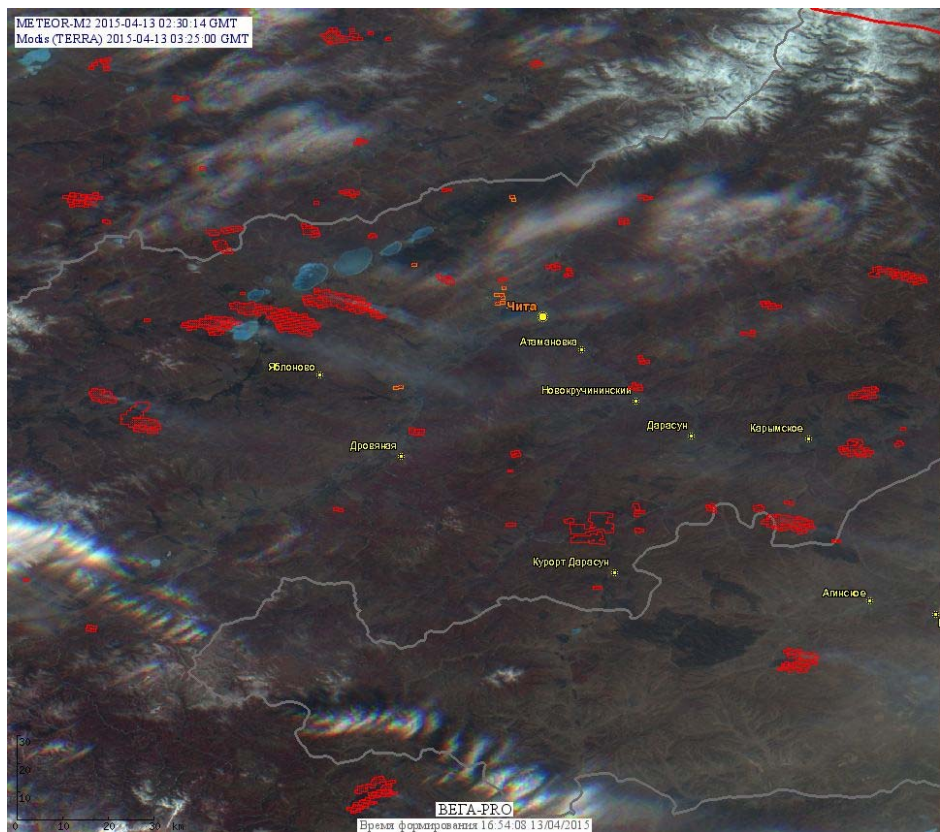

## Пожарная ситуация в России по спутниковым данным

(обзор ситуации за 13.04.2015)

**Всего за сутки 13.04.2015** на территории Российской Федерации (на всех видах территорий, включая сельскохозяйственные земли) по данным спутников Terra и Aqua наблюдалось **900 природных пожаров** с активным горением, на которых было зарегистрировано **3333 горячих точек**.

В том числе было зарегистрировано **418 активных пожаров, затрагивающих территории, покрытые лесом (2305 горячих точек)**.

Максимальное число пожаров наблюдалось в Забайкальском крае (236). На них было зарегистрировано 1636 горячих точек.

Максимальное число активных пожаров наблюдалось в Дальневосточном федеральном округе (417), в том числе, на территории Приморского края (199). На них было зарегистрировано 1574 (Дальневосточный федеральный округ) и 663 (Приморский край) горячих точек.

Огнем было затронуто около 15,6 тыс га территории, покрытой лесом.

**Рис. 1** Пожары в Забайкальском крае

Рис. 2 Пожары в Забайкальском крае

Рис. 3 Пожары в Забайкальском крае. Данные спутника Метеор М №2 (прибор КМСС 102).