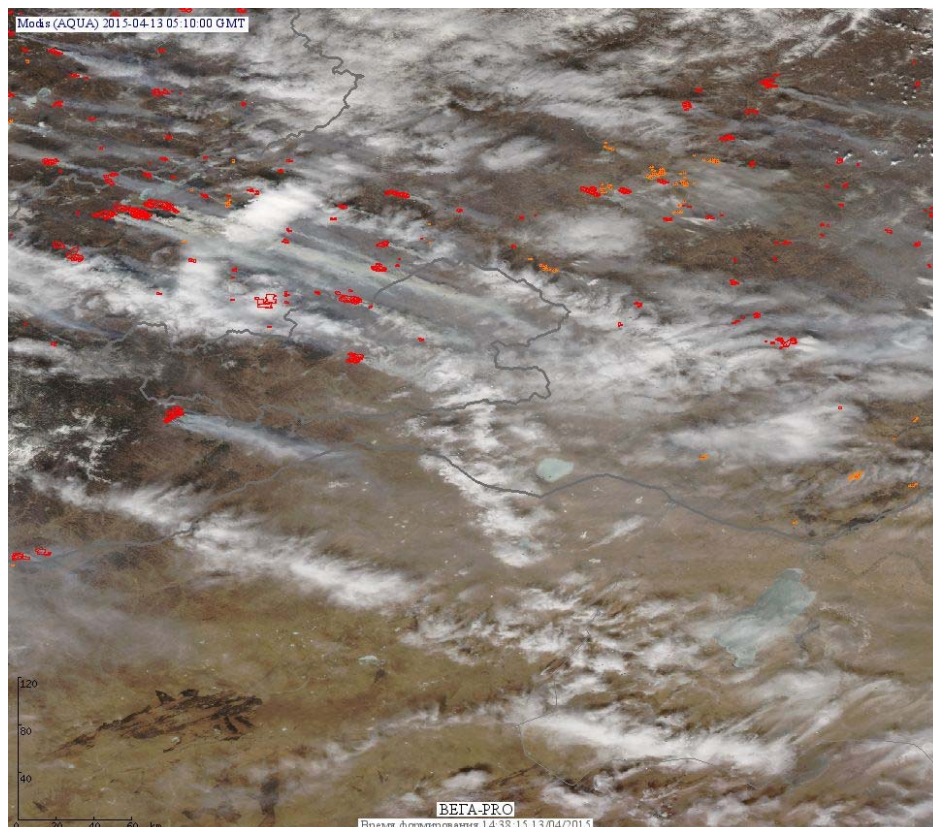

Пожарная ситуация в России по спутниковым данным

(обзор ситуации за 13.04.2015)

Всего за сутки 13.04.2015 на территории Российской Федерации (на всех видах территорий, включая сельскохозяйственные земли) по данным спутников Terra и Aqua наблюдалось **900 природных пожаров** с активным горением, на которых было зарегистрировано **3333 горячих точек**.

В том числе было зарегистрировано **418 активных пожаров, затрагивающих территории, покрытые лесом (2305 горячих точек)**.

Максимальное число пожаров наблюдалось в Забайкальском крае (236). На них было зарегистрировано 1636 горячих точек.

По предварительной оценке огнем могло быть затронуто около 49 тыс га территории, покрытой лесом.

Для сравнения: 13.04.2014 года на территории России всего наблюдалось **814 природных пожаров**, на которых было зарегистрировано 2305 горячих точек. Из них пожаров, затронувших территорию, покрытую лесом, было 305, на которых были детектированы 1242 горячие точки.

Максимальное число активных пожаров наблюдалось в Дальневосточном федеральном округе (417), в том числе, на территории Приморского края (199). На них было зарегистрировано 1574 (Дальневосточный федеральный округ) и 663 (Приморский край) горячих точек.

Огнем было затронуто около 15,6 тыс га территории, покрытой лесом.

Рис. 1 Пожары в Забайкальском крае