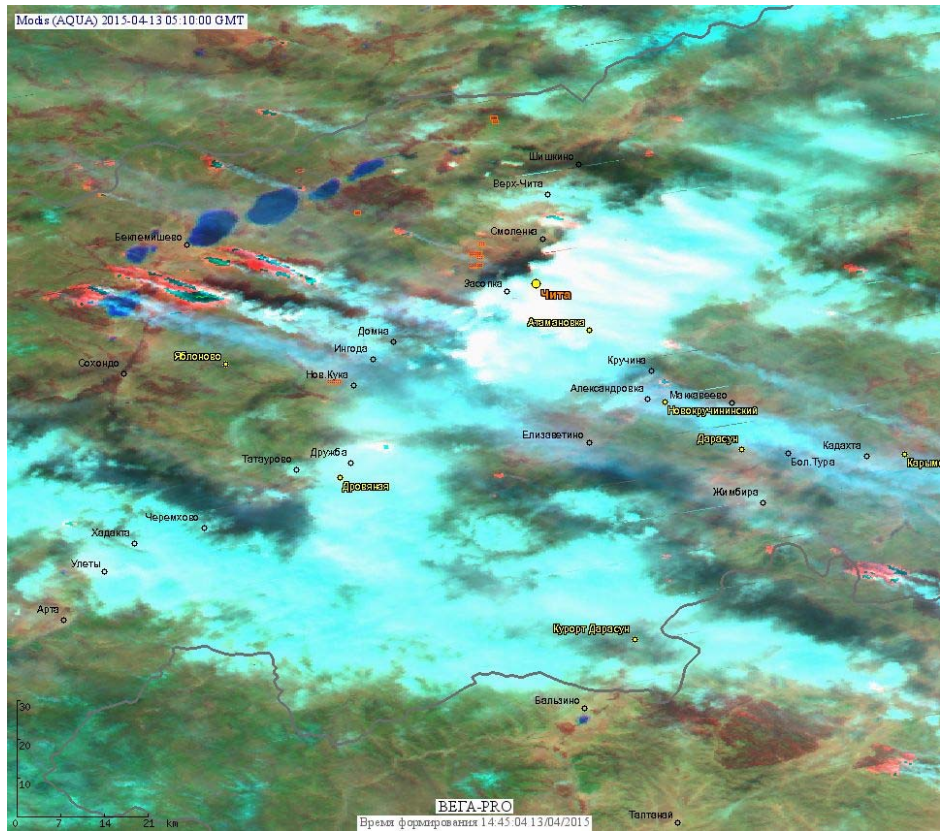

## Пожарная ситуация в России по спутниковым данным

(обзор ситуации за 13.04.2015)

**Всего за сутки 13.04.2015** на территории Российской Федерации (на всех видах территорий, включая сельскохозяйственные земли) по данным спутников Terra и Aqua наблюдалось **900 природных пожаров** с активным горением, на которых было зарегистрировано **3333 горячих точек**.

В том числе было зарегистрировано **418 активных пожаров, затрагивающих территории, покрытые лесом (2305 горячих точек)**.

Максимальное число пожаров наблюдалось в Забайкальском крае (236). На них было зарегистрировано 1636 горячих точек.

Максимальное число активных пожаров наблюдалось в Дальневосточном федеральном округе (417), в том числе, на территории Приморского края (199). На них было зарегистрировано 1574 (Дальневосточный федеральный округ) и 663 (Приморский край) горячих точек.

Огнем было затронуто около 15,6 тыс га территории, покрытой лесом.

**Рис. 1** Пожары в Забайкальском крае

Рис. 2 Пожары в Забайкальском крае

Рис. 3 Пожары в Забайкальском крае. Данные спутника Метеор М №2 (прибор КМСС 102).