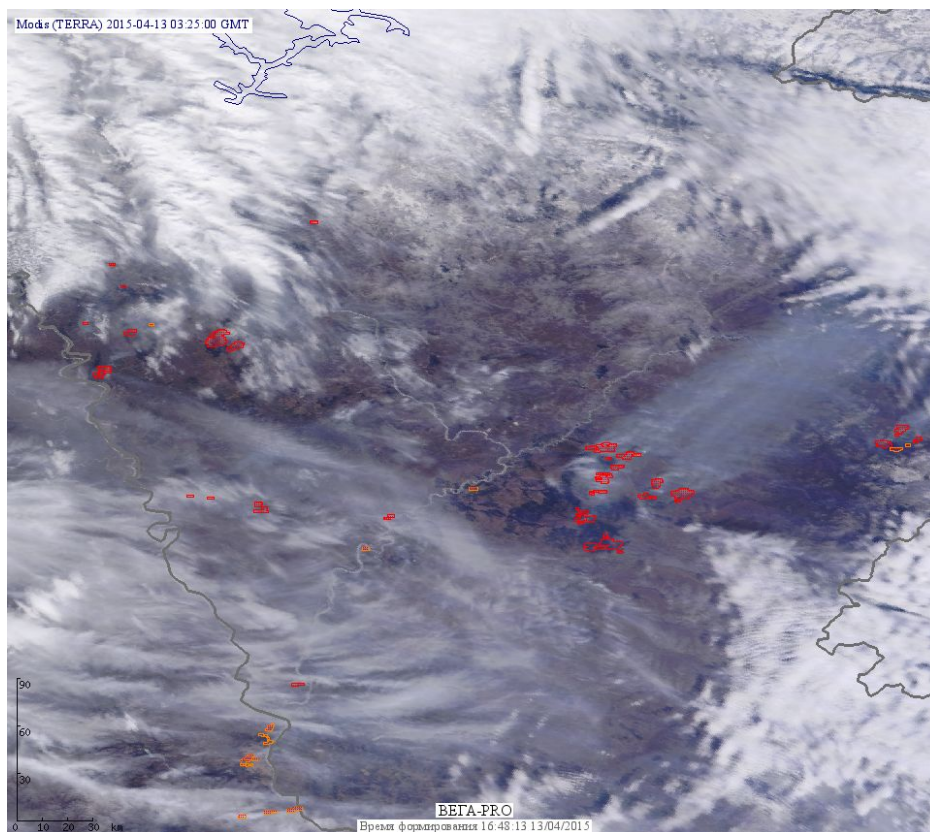

Рис. 5 Пожары в Амурской области