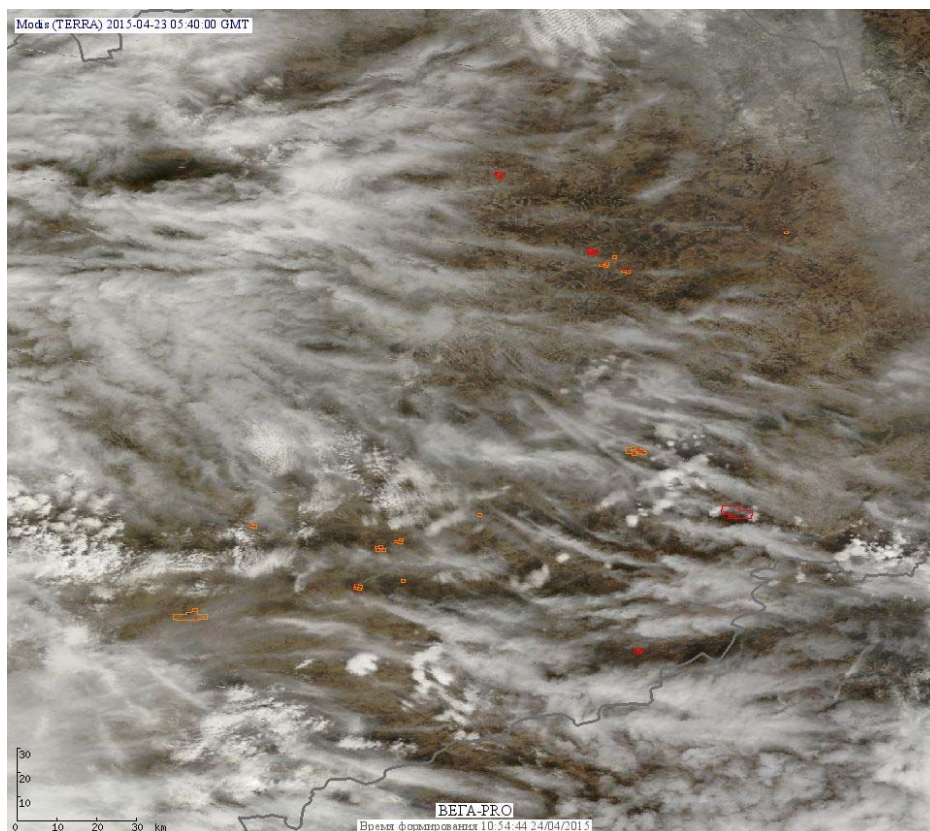

Пожарная ситуация в России по спутниковым данным

(обзор ситуации за 23.04.2015)

Всего за сутки 23.04.2015 на территории Российской Федерации (на всех видах территорий, включая сельскохозяйственные земли) по данным спутников Terra и Aqua наблюдалось **179 природных пожаров** с активным горением, на которых были зарегистрированы **534 горячие точки**.

По предварительной оценке огнем могло быть затронуто около 11,3 тыс га территории, покрытой лесом.

Для сравнения: 23.04.2014 года на территории России всего наблюдалось **590 природных пожаров**, на которых было зарегистрировано 2585 горячих точек. Из них пожаров, затронувших территорию, покрытую лесом, было 289, на которых были детектированы 1943 горячие точки.

Максимальное число активных пожаров наблюдалось в Сибирском федеральном округе (255), в том числе, на территории Омской области (85). На них было зарегистрировано 1607 (Сибирский федеральный округ) и 222 (Омская область) горячих точек.

Огнем было затронуто около 65 тыс га территории, покрытой лесом.

Рис. 1 Пожары в Приморском крае

Рис. 2 Пожары в Забайкальском крае

Рис. 3 Пожары в Алтайском крае

Рис. 4 Пожары в Иркутской области

(Информация подготовлена на основе данных центров приема НИЦ "Планета" (<http://planet.iitp.ru/index1.html>), спутникового сервиса ВЕГА (<http://pro-vega.ru/>) и открытых зарубежных источников)