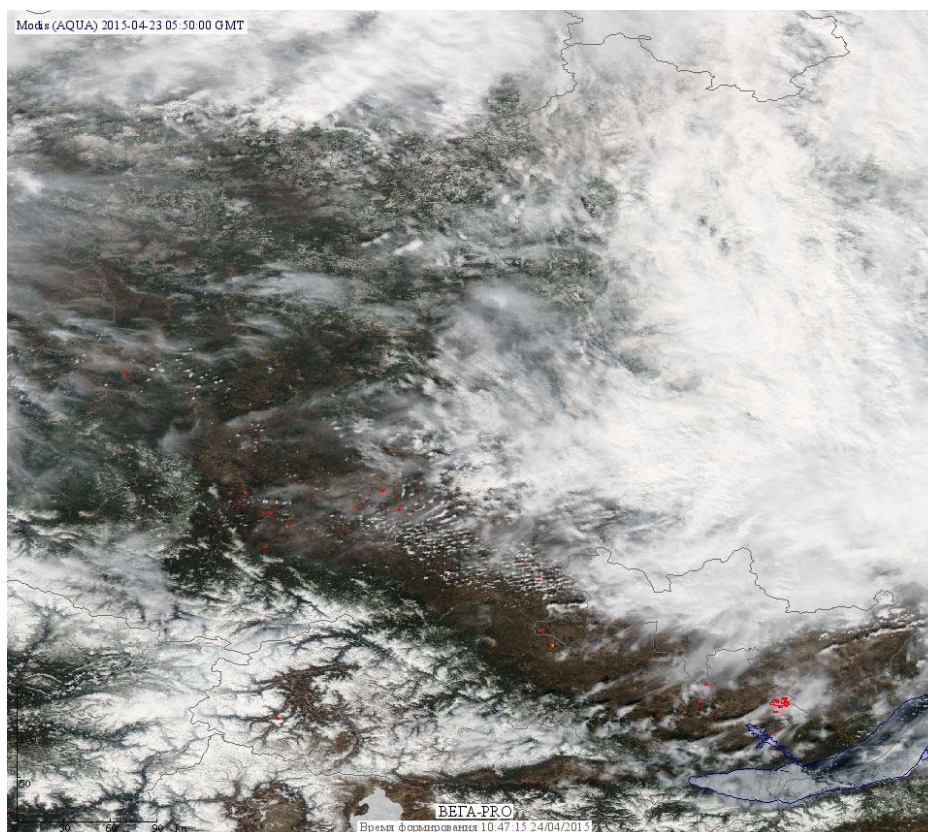

Пожарная ситуация в России по спутниковым данным

(обзор ситуации за 23.04.2015)

Всего за сутки 23.04.2015 на территории Российской Федерации (на всех видах территорий, включая сельскохозяйственные земли) по данным спутников Terra и Aqua наблюдалось **179 природных пожаров** с активным горением, на которых были зарегистрированы **534 горячие точки**.

По предварительной оценке огнем могло быть затронуто около 11,3 тыс га территории, покрытой лесом.

Для сравнения: 23.04.2014 года на территории России всего наблюдалось **590 природных пожаров**, на которых было зарегистрировано 2585 горячих точек. Из них пожаров, затронувших территорию, покрытую лесом, было 289, на которых были детектированы 1943 горячие точки.

Максимальное число активных пожаров наблюдалось в Сибирском федеральном округе (255), в том числе, на территории Омской области (85). На них было зарегистрировано 1607 (Сибирский федеральный округ) и 222 (Омская область) горячих точек.

Огнем было затронуто около 65 тыс га территории, покрытой лесом.

Рис. 1 Пожары в Приморском крае

Рис. 2 Пожары в Забайкальском крае

Рис. 3 Пожары в Алтайском крае

Рис. 4 Пожары в Иркутской области

(Информация подготовлена на основе данных центров приема НИЦ "Планета" (<http://planet.iitp.ru/index1.html>), спутникового сервиса ВЕГА (<http://pro-vega.ru/>) и открытых зарубежных источников)