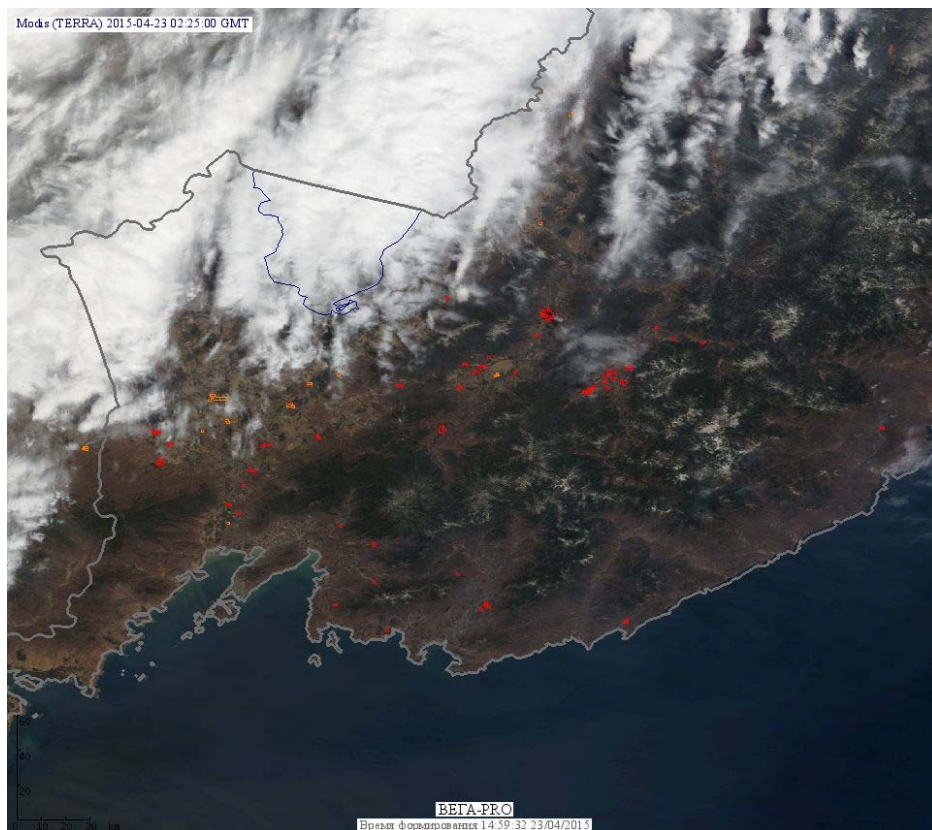

Пожарная ситуация в России по спутниковым данным

(обзор ситуации за 23.04.2015)

Всего за сутки 23.04.2015 на территории Российской Федерации (на всех видах территорий, включая сельскохозяйственные земли) по данным спутников Terra и Aqua наблюдалось **179 природных пожаров** с активным горением, на которых были зарегистрированы **534 горячие точки**.

По предварительной оценке огнем могло быть затронуто около 11,3 тыс га территории, покрытой лесом.

Для сравнения: 23.04.2014 года на территории России всего наблюдалось **590 природных пожаров**, на которых было зарегистрировано 2585 горячих точек. Из них пожаров, затронувших территорию, покрытую лесом, было 289, на которых были детектированы 1943 горячие точки.

Максимальное число активных пожаров наблюдалось в Сибирском федеральном округе (255), в том числе, на территории Омской области (85). На них было зарегистрировано 1607 (Сибирский федеральный округ) и 222 (Омская область) горячих точек.

Огнем было затронуто около 65 тыс га территории, покрытой лесом.

Рис. 1 Пожары в Приморском крае

Рис. 2 Пожары в Забайкальском крае

Рис. 3 Пожары в Алтайском крае

Рис. 4 Пожары в Иркутской области

(Информация подготовлена на основе данных центров приема НИЦ "Планета" (<http://planet.iitp.ru/index1.html>), спутникового сервиса ВЕГА (<http://pro-vega.ru/>) и открытых зарубежных источников)