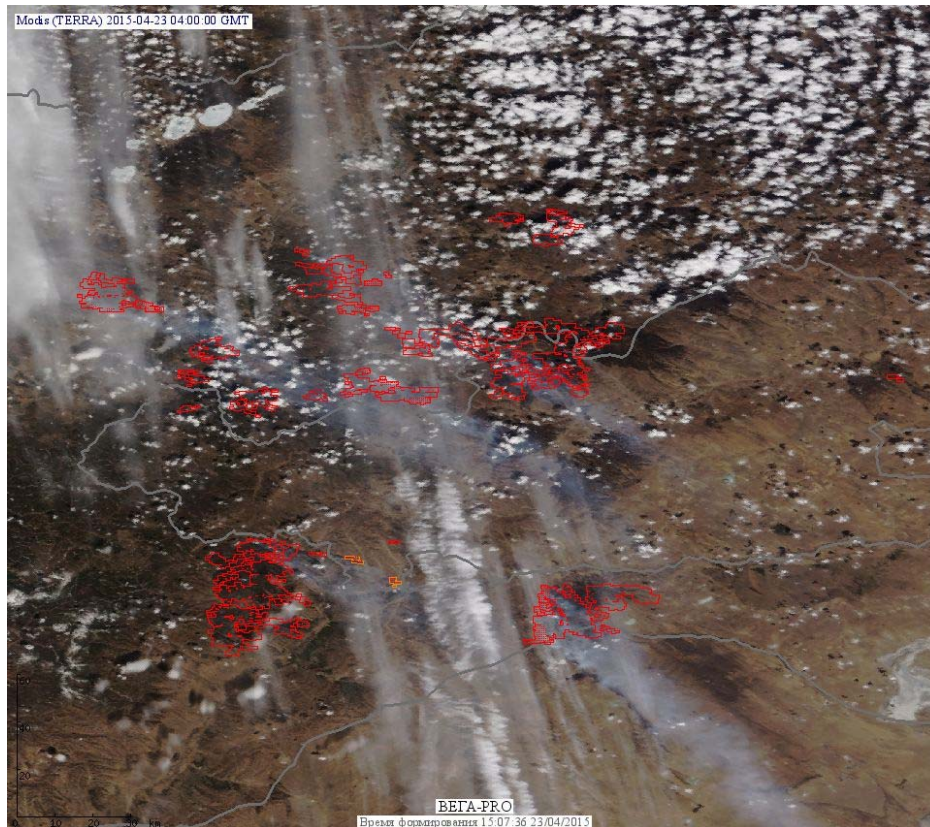

Пожарная ситуация в России по спутниковым данным

(обзор ситуации за 23.04.2015)

Всего за сутки 23.04.2015 на территории Российской Федерации (на всех видах территорий, включая сельскохозяйственные земли) по данным спутников Terra и Aqua наблюдалось **179 природных пожаров** с активным горением, на которых были зарегистрированы **534 горячие точки**.

По предварительной оценке огнем могло быть затронуто около 11,3 тыс га территории, покрытой лесом.

Для сравнения: 23.04.2014 года на территории России всего наблюдалось **590 природных пожаров**, на которых было зарегистрировано 2585 горячих точек. Из них пожаров, затронувших территорию, покрытую лесом, было 289, на которых были детектированы 1943 горячие точки.

Максимальное число активных пожаров наблюдалось в Сибирском федеральном округе (255), в том числе, на территории Омской области (85). На них было зарегистрировано 1607 (Сибирский федеральный округ) и 222 (Омская область) горячих точек.

Огнем было затронуто около 65 тыс га территории, покрытой лесом.

Рис. 1 Пожары в Приморском крае

Рис. 2 Пожары в Забайкальском крае

Рис. 3 Пожары в Алтайском крае

Рис. 4 Пожары в Иркутской области

(Информация подготовлена на основе данных центров приема НИЦ "Планета" (<http://planet.iitp.ru/index1.html>), спутникового сервиса ВЕГА (<http://pro-vega.ru/>) и открытых зарубежных источников)