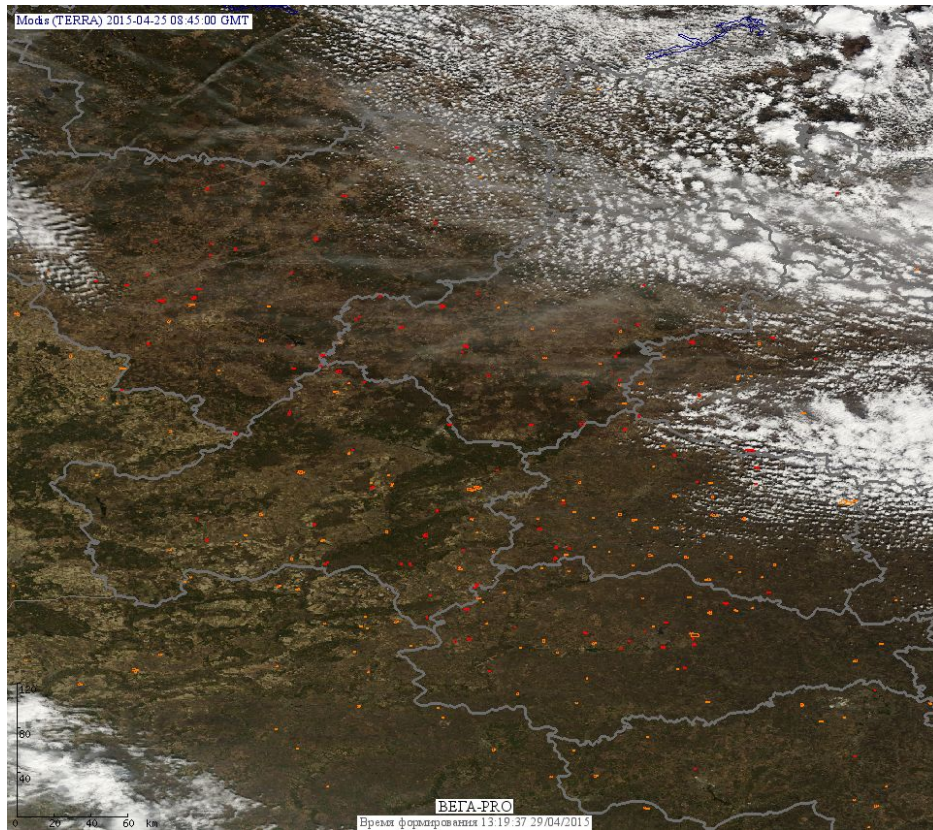

Пожарная ситуация в России по спутниковым данным

(обзор ситуации за 25.04.2015)

Всего за сутки 25.04.2015 на территории Российской Федерации (на всех видах территорий, включая сельскохозяйственные земли) по данным спутников Terra и Aqua наблюдалось **570 природных пожаров** с активным горением, на которых было зарегистрировано **1826 горячих точек**.

По предварительной оценке огнем могло быть затронуто около 55 тыс га территории, покрытой лесом.

Для сравнения: 25.04.2014 года на территории России всего наблюдалось **624 природных пожара**, на которых было зарегистрировано 1676 горячих точек. Из них пожаров, затронувших территорию, покрытую лесом, было 265, на которых было детектировано 867 горячих точек.

Максимальное число активных пожаров наблюдалось в Сибирском федеральном округе (285), в том числе, на территории Новосибирской области (82). На них было зарегистрировано 732 (Сибирский федеральный округ) и 178 (Новосибирская область) горячих точек.

Огнем было затронуто около 20 тыс га территории, покрытой лесом.

Рис. 1 Пожары в Приморском крае

Рис. 2 Пожары в Забайкальском крае

Рис. 3 Пожары в Республике Бурятия

Рис. 4 Пожары в Центральном федеральном округе