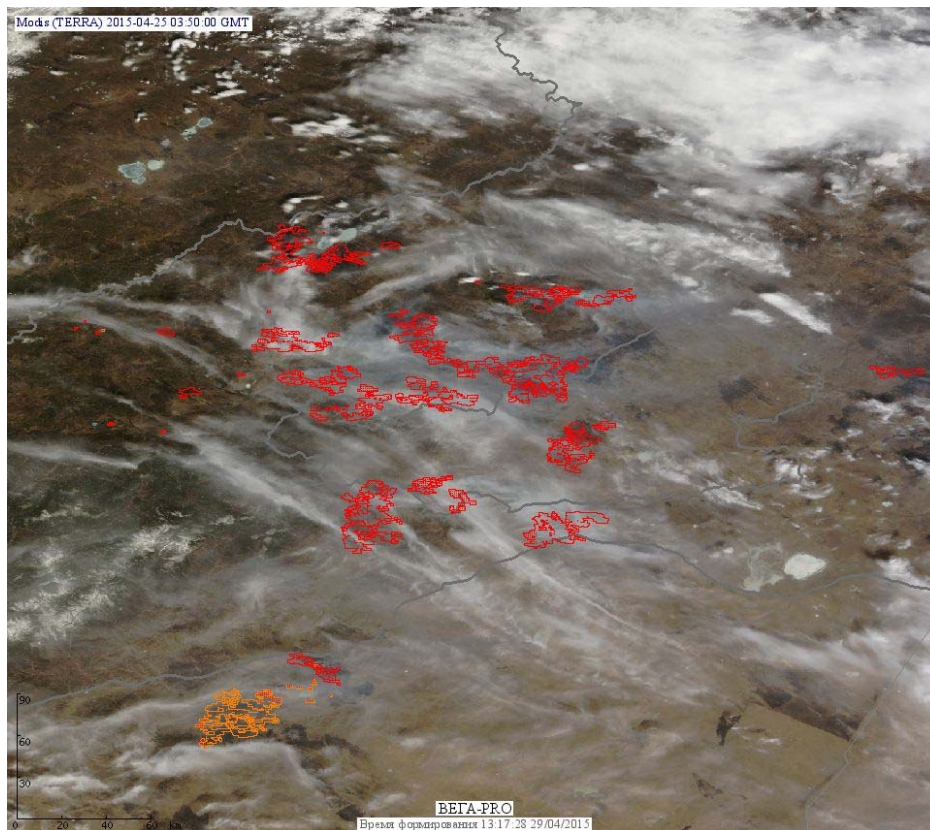

Пожарная ситуация в России по спутниковым данным

(обзор ситуации за 25.04.2015)

Всего за сутки 25.04.2015 на территории Российской Федерации (на всех видах территорий, включая сельскохозяйственные земли) по данным спутников Terra и Aqua наблюдалось **570 природных пожаров** с активным горением, на которых было зарегистрировано **1826 горячих точек**.

По предварительной оценке огнем могло быть затронуто около 55 тыс га территории, покрытой лесом.

Для сравнения: 25.04.2014 года на территории России всего наблюдалось **624 природных пожара**, на которых было зарегистрировано 1676 горячих точек. Из них пожаров, затронувших территорию, покрытую лесом, было 265, на которых было детектировано 867 горячих точек.

Максимальное число активных пожаров наблюдалось в Сибирском федеральном округе (285), в том числе, на территории Новосибирской области (82). На них было зарегистрировано 732 (Сибирский федеральный округ) и 178 (Новосибирская область) горячих точек.

Огнем было затронуто около 20 тыс га территории, покрытой лесом.

Рис. 1 Пожары в Приморском крае

Рис. 2 Пожары в Забайкальском крае

Рис. 3 Пожары в Республике Бурятия

Рис. 4 Пожары в Центральном федеральном округе