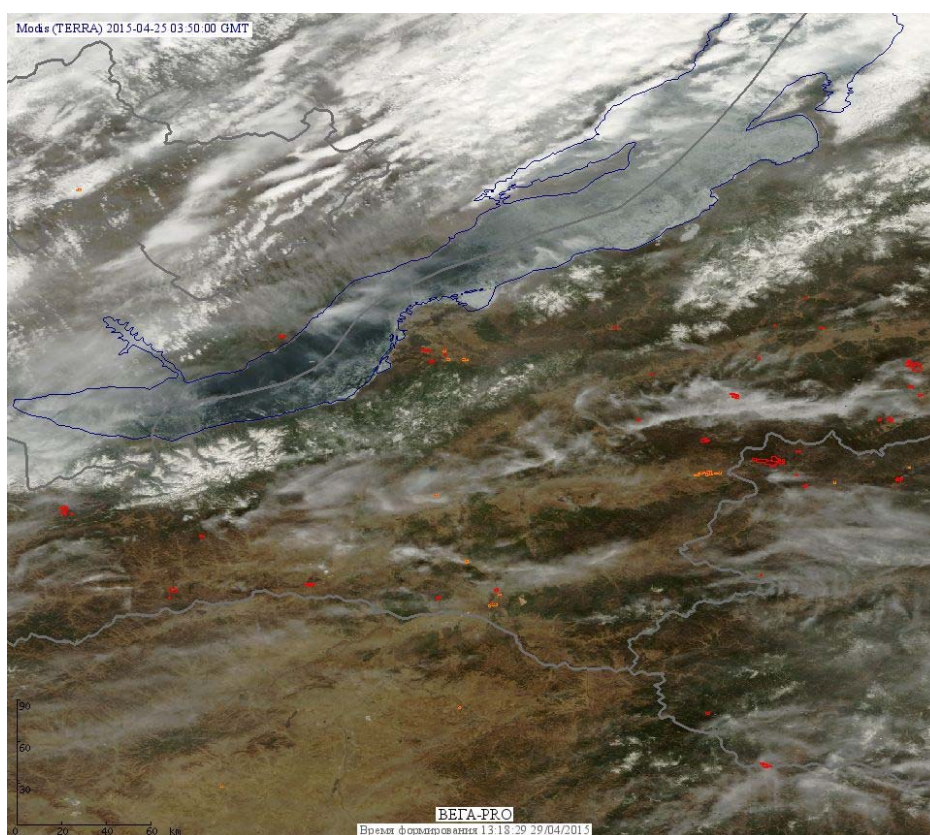

Пожарная ситуация в России по спутниковым данным

(обзор ситуации за 25.04.2015)

Всего за сутки 25.04.2015 на территории Российской Федерации (на всех видах территорий, включая сельскохозяйственные земли) по данным спутников Terra и Aqua наблюдалось **570 природных пожаров** с активным горением, на которых было зарегистрировано **1826 горячих точек**.

По предварительной оценке огнем могло быть затронуто около 55 тыс га территории, покрытой лесом.

Для сравнения: 25.04.2014 года на территории России всего наблюдалось **624 природных пожара**, на которых было зарегистрировано 1676 горячих точек. Из них пожаров, затронувших территорию, покрытую лесом, было 265, на которых было детектировано 867 горячих точек.

Максимальное число активных пожаров наблюдалось в Сибирском федеральном округе (285), в том числе, на территории Новосибирской области (82). На них было зарегистрировано 732 (Сибирский федеральный округ) и 178 (Новосибирская область) горячих точек.

Огнем было затронуто около 20 тыс га территории, покрытой лесом.

Рис. 1 Пожары в Приморском крае

Рис. 2 Пожары в Забайкальском крае

Рис. 3 Пожары в Республике Бурятия

Рис. 4 Пожары в Центральном федеральном округе