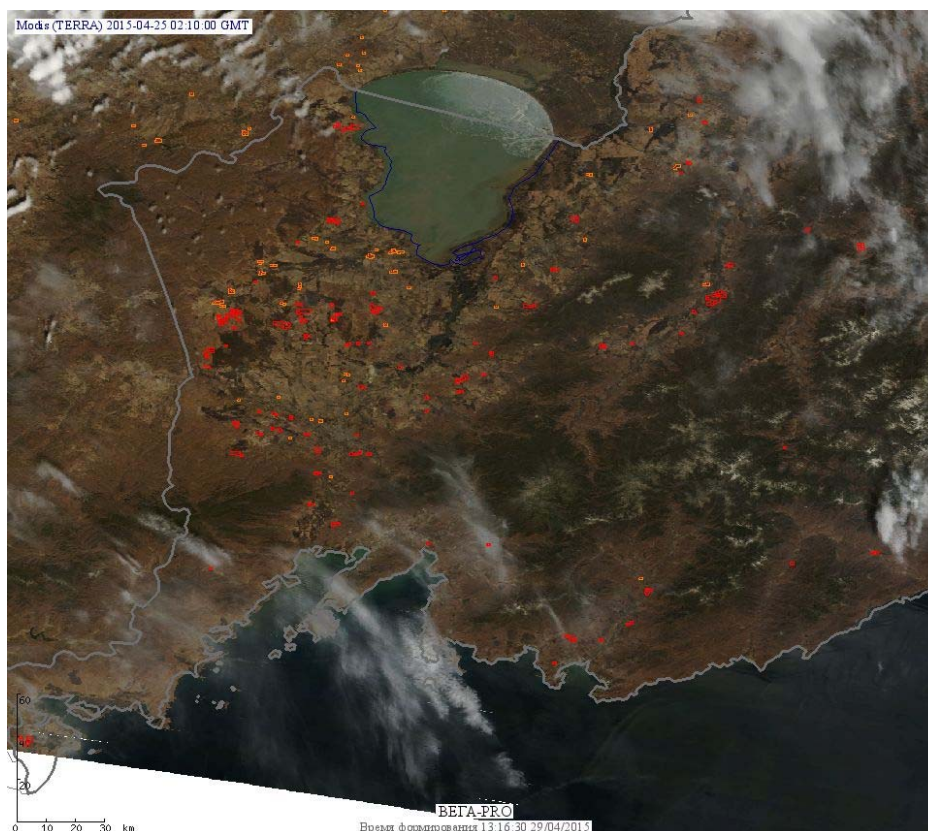

Пожарная ситуация в России по спутниковым данным

(обзор ситуации за 25.04.2015)

Всего за сутки 25.04.2015 на территории Российской Федерации (на всех видах территорий, включая сельскохозяйственные земли) по данным спутников Terra и Aqua наблюдалось **570 природных пожаров** с активным горением, на которых было зарегистрировано **1826 горячих точек**.

По предварительной оценке огнем могло быть затронуто около 55 тыс га территории, покрытой лесом.

Для сравнения: 25.04.2014 года на территории России всего наблюдалось **624 природных пожара**, на которых было зарегистрировано 1676 горячих точек. Из них пожаров, затронувших территорию, покрытую лесом, было 265, на которых было детектировано 867 горячих точек.

Максимальное число активных пожаров наблюдалось в Сибирском федеральном округе (285), в том числе, на территории Новосибирской области (82). На них было зарегистрировано 732 (Сибирский федеральный округ) и 178 (Новосибирская область) горячих точек.

Огнем было затронуто около 20 тыс га территории, покрытой лесом.

Рис. 1 Пожары в Приморском крае

Рис. 2 Пожары в Забайкальском крае

Рис. 3 Пожары в Республике Бурятия

Рис. 4 Пожары в Центральном федеральном округе