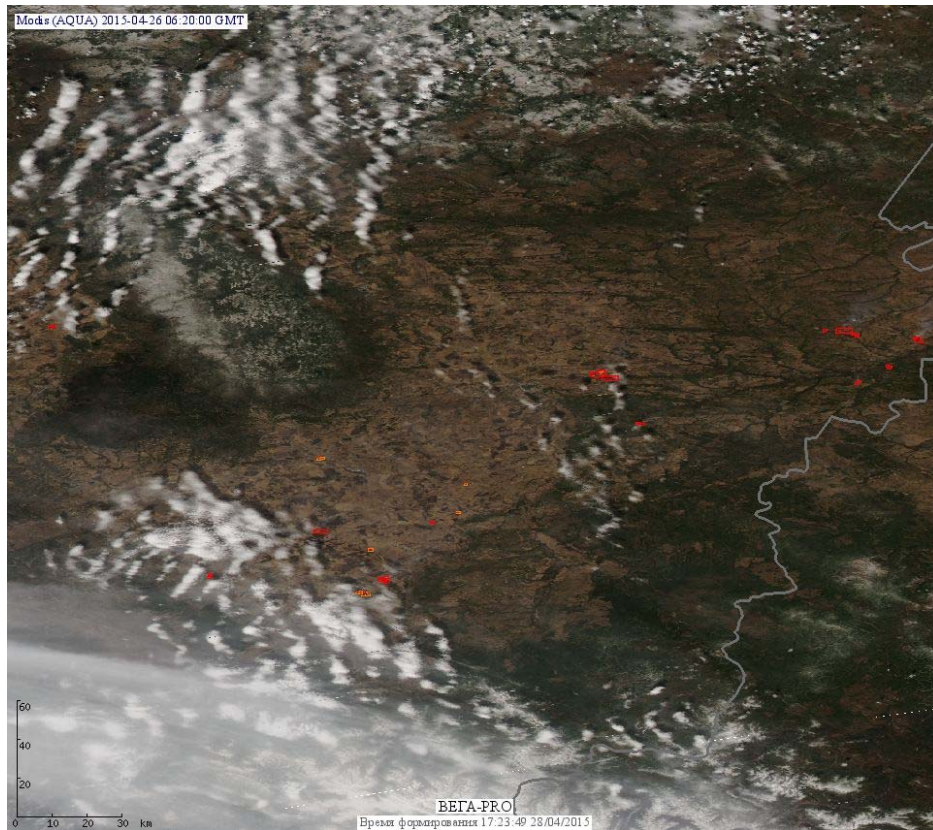

Пожарная ситуация в России по спутниковым данным

(обзор ситуации за 26.04.2015)

Всего за сутки 26.04.2015 на территории Российской Федерации (на всех видах территорий, включая сельскохозяйственные земли) по данным спутников Terra и Aqua наблюдалось **430 природных пожаров** с активным горением, на которых было зарегистрировано **1326 горячих точек**.

По предварительной оценке огнем могло быть затронуто около 34 тыс га территории, покрытой лесом.

Для сравнения: 26.04.2014 года на территории России всего наблюдалось **506 природных пожаров**, на которых было зарегистрировано 1200 горячих точек. Из них пожаров, затронувших территорию, покрытую лесом, было 194, на которых были детектированы 672 горячие точки.

Максимальное число активных пожаров наблюдалось в Центральном федеральном округе (221), в том числе, на территории Воронежской области (35). На них было зарегистрировано 402 (Центральный федеральный округ) и 72 (Воронежская область) горячих точек.

Огнем было затронуто около 24 тыс га территории, покрытой лесом.

Рис. 1 Пожары в Приморском крае

Рис. 2 Пожары в Забайкальском крае

Рис. 3 Пожары в Новосибирской области

Рис. 4 Пожары в Красноярском крае

Рис. 5 Пожары в Иркутской области