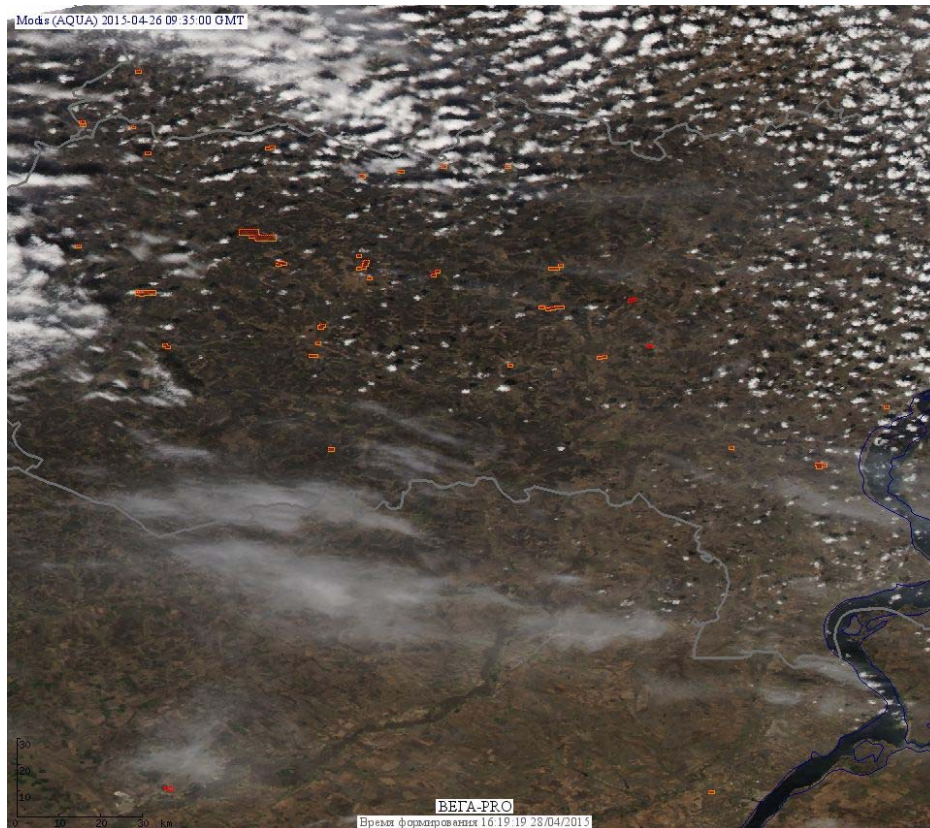

Пожарная ситуация в России по спутниковым данным

(обзор ситуации за 26.04.2015)

Всего за сутки 26.04.2015 на территории Российской Федерации (на всех видах территорий, включая сельскохозяйственные земли) по данным спутников Terra и Aqua наблюдалось **430 природных пожаров** с активным горением, на которых было зарегистрировано **1326 горячих точек**.

По предварительной оценке огнем могло быть затронуто около 34 тыс га территории, покрытой лесом.

Для сравнения: 26.04.2014 года на территории России всего наблюдалось **506 природных пожаров**, на которых было зарегистрировано 1200 горячих точек. Из них пожаров, затронувших территорию, покрытую лесом, было 194, на которых были детектированы 672 горячие точки.

Максимальное число активных пожаров наблюдалось в Центральном федеральном округе (221), в том числе, на территории Воронежской области (35). На них было зарегистрировано 402 (Центральный федеральный округ) и 72 (Воронежская область) горячих точек.

Огнем было затронуто около 24 тыс га территории, покрытой лесом.

Рис. 1 Пожары в Приморском крае

Рис. 2 Пожары в Забайкальском крае

Рис. 3 Пожары в Новосибирской области

Рис. 4 Пожары в Красноярском крае

Рис. 5 Пожары в Иркутской области