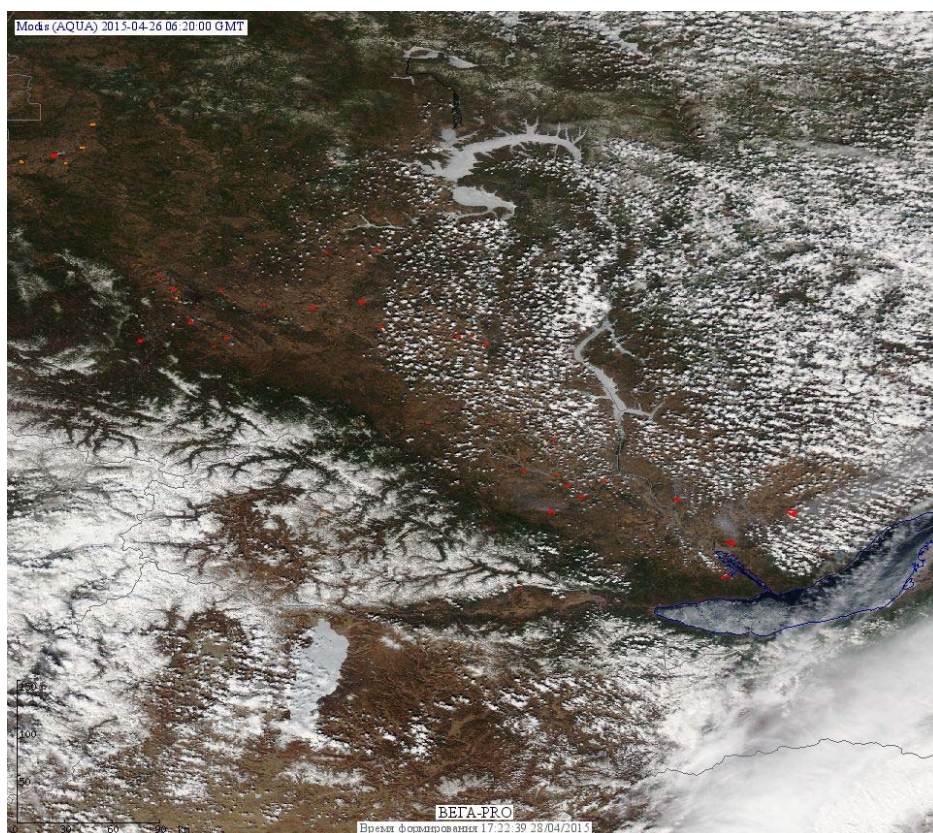

Пожарная ситуация в России по спутниковым данным

(обзор ситуации за 26.04.2015)

Всего за сутки 26.04.2015 на территории Российской Федерации (на всех видах территорий, включая сельскохозяйственные земли) по данным спутников Terra и Aqua наблюдалось **430 природных пожаров** с активным горением, на которых было зарегистрировано **1326 горячих точек**.

Максимальное число активных пожаров наблюдалось в Центральном федеральном округе (221), в том числе, на территории Воронежской области (35). На них было зарегистрировано 402 (Центральный федеральный округ) и 72 (Воронежская область) горячих точек.

Огнем было затронуто около 24 тыс га территории, покрытой лесом.

Рис. 1 Пожары в Приморском крае

Рис. 2 Пожары в Забайкальском крае

Рис. 3 Пожары в Новосибирской области

Рис. 4 Пожары в Красноярском крае

Рис. 5 Пожары в Иркутской области