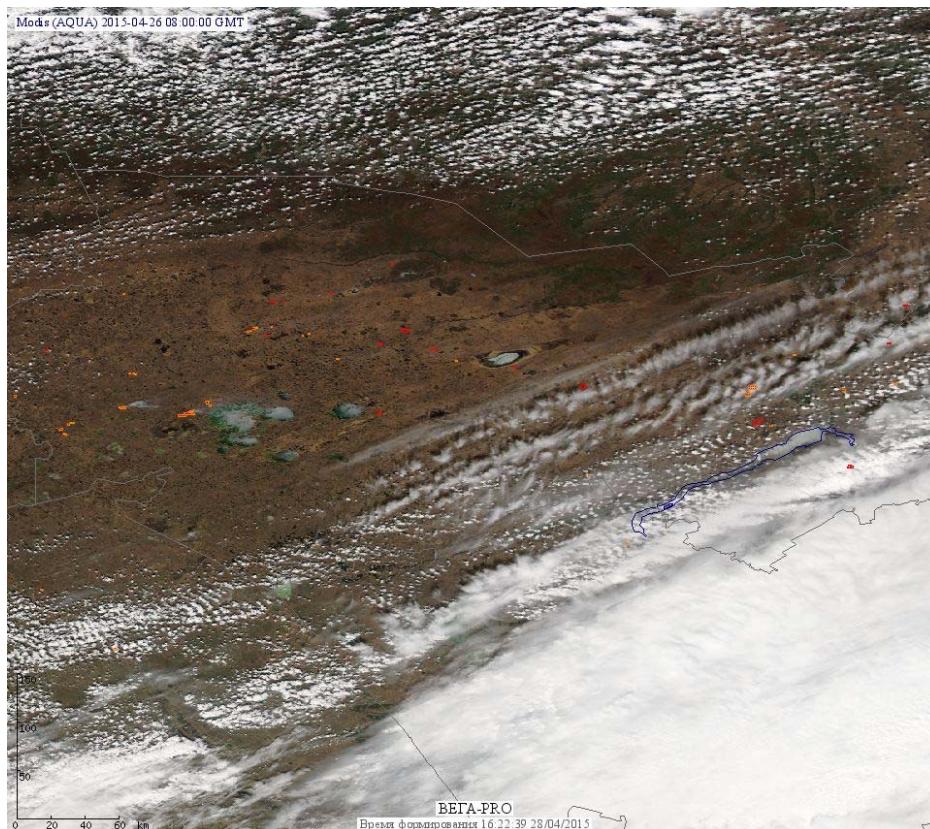

Пожарная ситуация в России по спутниковым данным

(обзор ситуации за 26.04.2015)

Всего за сутки 26.04.2015 на территории Российской Федерации (на всех видах территорий, включая сельскохозяйственные земли) по данным спутников Terra и Aqua наблюдалось **430 природных пожаров** с активным горением, на которых было зарегистрировано **1326 горячих точек**.

По предварительной оценке огнем могло быть затронуто около 34 тыс га территории, покрытой лесом.

Для сравнения: 26.04.2014 года на территории России всего наблюдалось **506 природных пожаров**, на которых было зарегистрировано 1200 горячих точек. Из них пожаров, затронувших территорию, покрытую лесом, было 194, на которых были детектированы 672 горячие точки.

Максимальное число активных пожаров наблюдалось в Центральном федеральном округе (221), в том числе, на территории Воронежской области (35). На них было зарегистрировано 402 (Центральный федеральный округ) и 72 (Воронежская область) горячих точек.

Огнем было затронуто около 24 тыс га территории, покрытой лесом.

Рис. 1 Пожары в Приморском крае

Рис. 2 Пожары в Забайкальском крае

Рис. 3 Пожары в Новосибирской области

Рис. 4 Пожары в Красноярском крае

Рис. 5 Пожары в Иркутской области