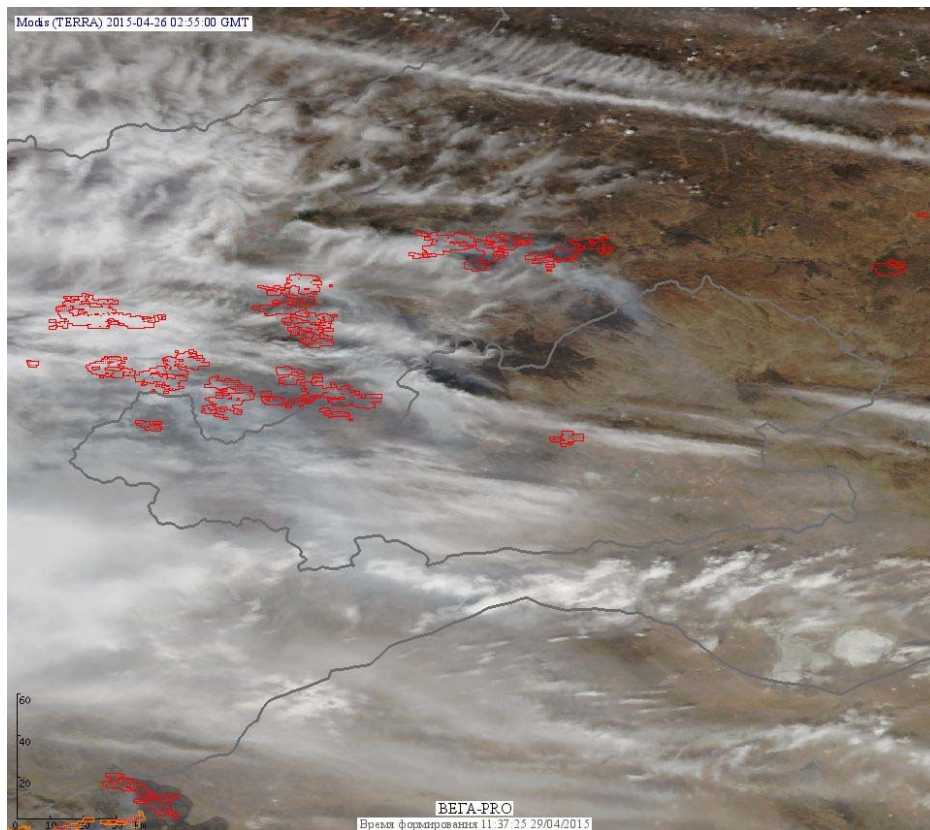

Пожарная ситуация в России по спутниковым данным

(обзор ситуации за 26.04.2015)

Всего за сутки 26.04.2015 на территории Российской Федерации (на всех видах территорий, включая сельскохозяйственные земли) по данным спутников Terra и Aqua наблюдалось **430 природных пожаров** с активным горением, на которых было зарегистрировано **1326 горячих точек**.

По предварительной оценке огнем могло быть затронуто около 34 тыс га территории, покрытой лесом.

Для сравнения: 26.04.2014 года на территории России всего наблюдалось **506 природных пожаров**, на которых было зарегистрировано 1200 горячих точек. Из них пожаров, затронувших территорию, покрытую лесом, было 194, на которых были детектированы 672 горячие точки.

Максимальное число активных пожаров наблюдалось в Центральном федеральном округе (221), в том числе, на территории Воронежской области (35). На них было зарегистрировано 402 (Центральный федеральный округ) и 72 (Воронежская область) горячих точек.

Огнем было затронуто около 24 тыс га территории, покрытой лесом.

Рис. 1 Пожары в Приморском крае

Рис. 2 Пожары в Забайкальском крае

Рис. 3 Пожары в Новосибирской области

Рис. 4 Пожары в Красноярском крае

Рис. 5 Пожары в Иркутской области