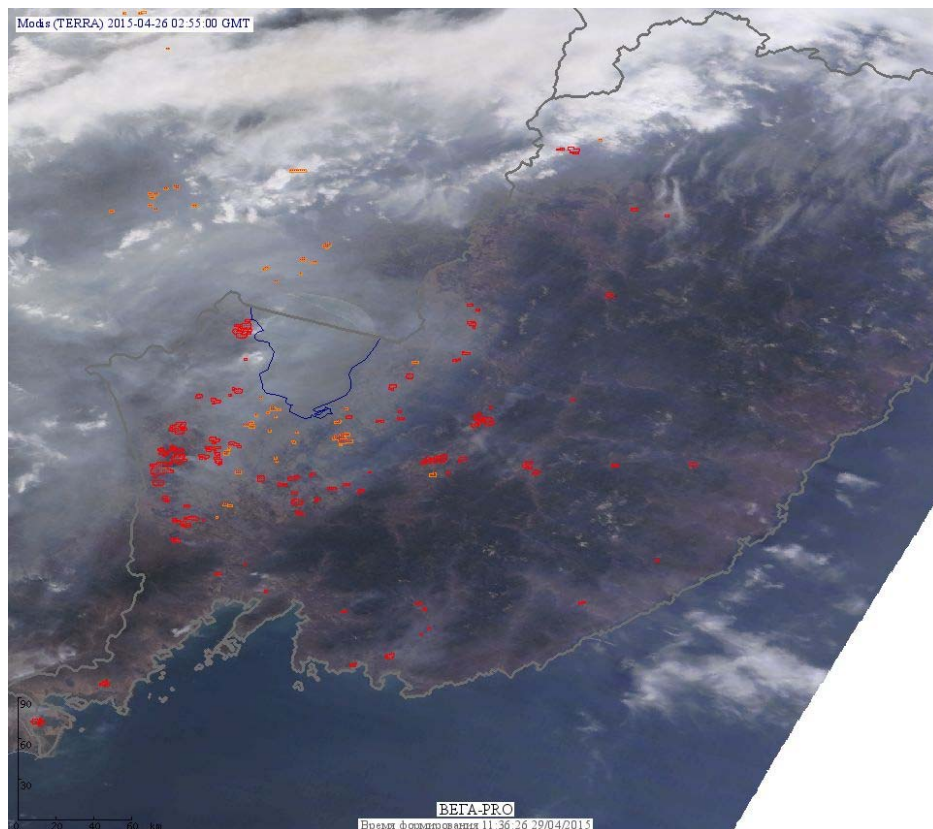

Пожарная ситуация в России по спутниковым данным

(обзор ситуации за 26.04.2015)

Всего за сутки 26.04.2015 на территории Российской Федерации (на всех видах территорий, включая сельскохозяйственные земли) по данным спутников Terra и Aqua наблюдалось **430 природных пожаров** с активным горением, на которых было зарегистрировано **1326 горячих точек**.

По предварительной оценке огнем могло быть затронуто около 34 тыс га территории, покрытой лесом.

Для сравнения: 26.04.2014 года на территории России всего наблюдалось **506 природных пожаров**, на которых было зарегистрировано 1200 горячих точек. Из них пожаров, затронувших территорию, покрытую лесом, было 194, на которых были детектированы 672 горячие точки.

Максимальное число активных пожаров наблюдалось в Центральном федеральном округе (221), в том числе, на территории Воронежской области (35). На них было зарегистрировано 402 (Центральный федеральный округ) и 72 (Воронежская область) горячих точек.

Огнем было затронуто около 24 тыс га территории, покрытой лесом.

Рис. 1 Пожары в Приморском крае

Рис. 2 Пожары в Забайкальском крае

Рис. 3 Пожары в Новосибирской области

Рис. 4 Пожары в Красноярском крае

Рис. 5 Пожары в Иркутской области