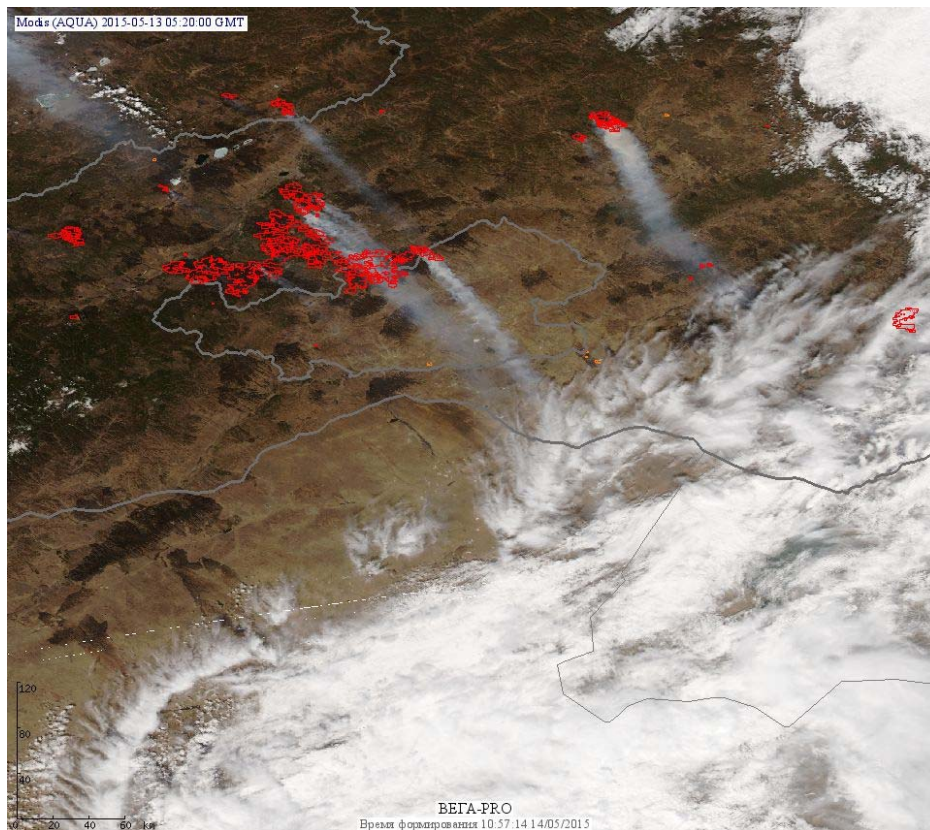

## Пожарная ситуация в России по спутниковым данным

(обзор ситуации за 13.05.2015)

**Всего за сутки 13.05.2015** на территории Российской Федерации (на всех видах территорий, включая сельскохозяйственные земли) по данным спутников Terra и Aqua наблюдалось **270 природных пожаров** с активным горением, на которых было зарегистрировано **1295 горячих точек**.

В том числе было зарегистрировано **142 активных пожара, затрагивающих территории, покрытые лесом (1045 горячих точек)**.

Максимальное число пожаров наблюдалось в Красноярском крае (61). На них было зарегистрировано 120 горячих точек.

Максимальное число активных пожаров наблюдалось в Сибирском федеральном округе (136), в том числе, на территории Омской области (75). На них было зарегистрировано 547 (Сибирский федеральный округ) и 394 (Омская область) горячих точек.

Огнем было затронуто около 23 тыс га территории, покрытой лесом.

Рис. 1 Пожары в Красноярском крае

**Рис. 2 Пожары в Забайкальском крае**

**Рис. 3 Пожары в Республике Бурятия**

**Рис. 4 Пожары в Кемеровской области**