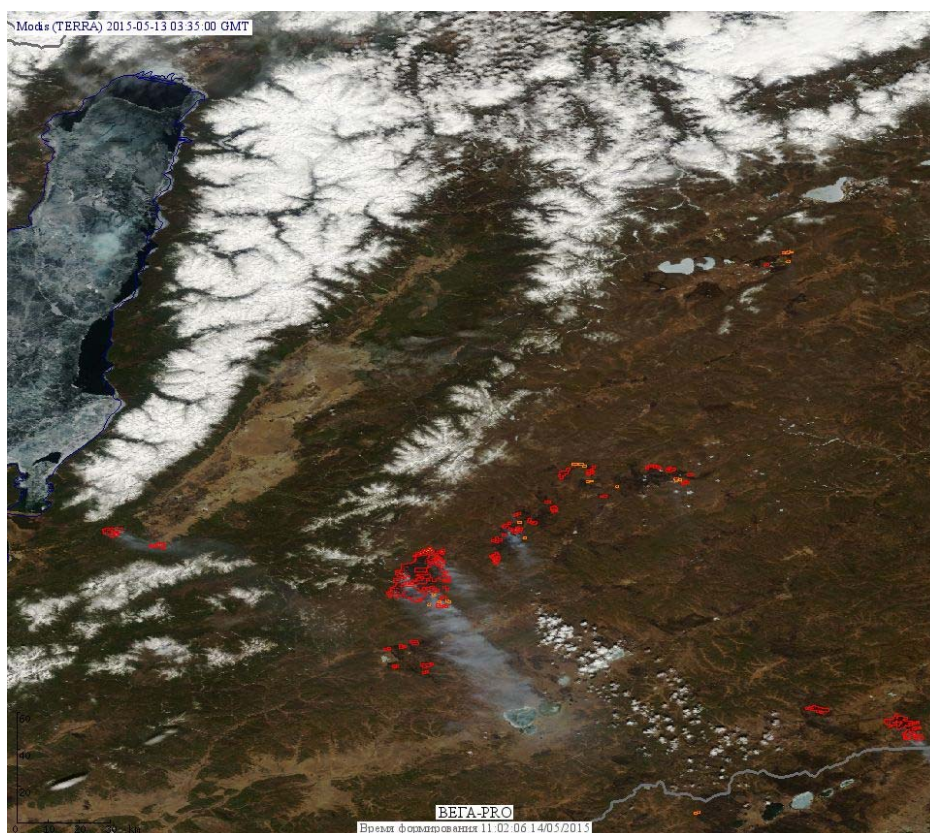

## Пожарная ситуация в России по спутниковым данным

(обзор ситуации за 13.05.2015)

**Всего за сутки 13.05.2015** на территории Российской Федерации (на всех видах территорий, включая сельскохозяйственные земли) по данным спутников Terra и Aqua наблюдалось **270 природных пожаров** с активным горением, на которых было зарегистрировано **1295 горячих точек**.

По предварительной оценке огнем могло быть затронуто около 30 тыс га территории, покрытой лесом.

**Для сравнения: 13.05.2014** года на территории России всего наблюдалось **296 природных пожаров**, на которых было зарегистрировано 1028 горячих точек. Из них пожаров, затронувших территорию, покрытую лесом, было 164, на которых было детектировано 759 горячих точек.

Максимальное число активных пожаров наблюдалось в Сибирском федеральном округе (136), в том числе, на территории Омской области (75). На них было зарегистрировано 547 (Сибирский федеральный округ) и 394 (Омская область) горячих точек.

Огнем было затронуто около 23 тыс га территории, покрытой лесом.

Рис. 1 Пожары в Красноярском крае

**Рис. 2 Пожары в Забайкальском крае**

**Рис. 3 Пожары в Республике Бурятия**

**Рис. 4 Пожары в Кемеровской области**