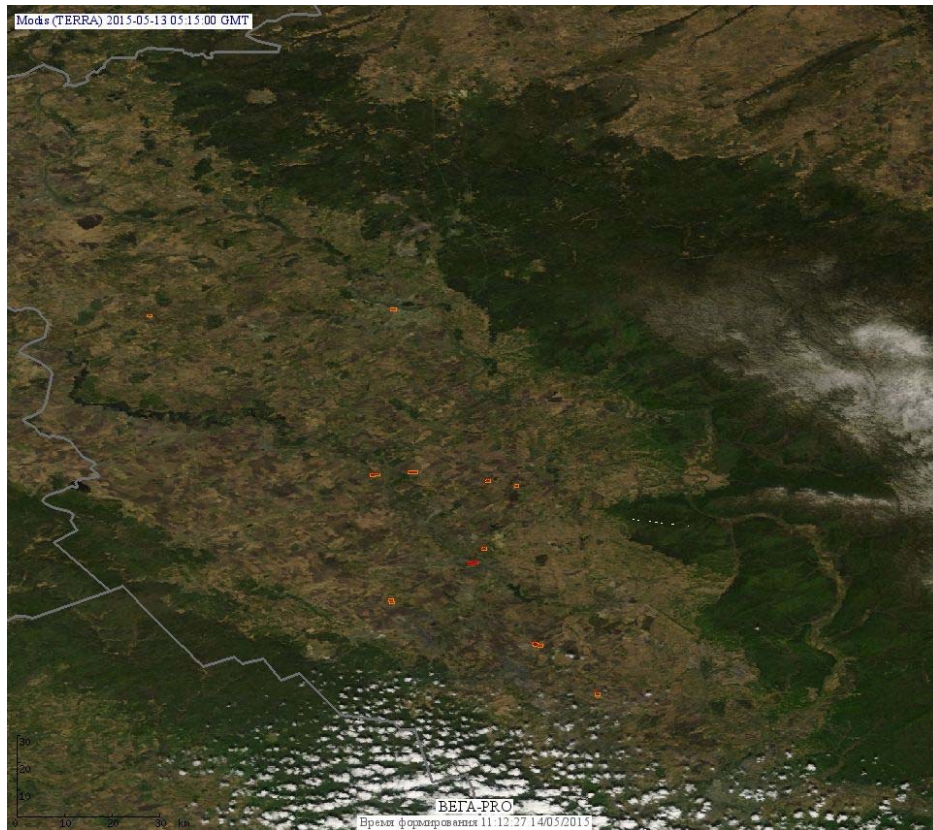

## Пожарная ситуация в России по спутниковым данным

(обзор ситуации за 13.05.2015)

**Всего за сутки 13.05.2015** на территории Российской Федерации (на всех видах территорий, включая сельскохозяйственные земли) по данным спутников Terra и Aqua наблюдалось **270 природных пожаров** с активным горением, на которых было зарегистрировано **1295 горячих точек**.

В том числе было зарегистрировано **142 активных пожара, затрагивающих территории, покрытые лесом (1045 горячих точек)**.

Максимальное число пожаров наблюдалось в Красноярском крае (61). На них было зарегистрировано 120 горячих точек.

Максимальное число активных пожаров наблюдалось в Сибирском федеральном округе (136), в том числе, на территории Омской области (75). На них было зарегистрировано 547 (Сибирский федеральный округ) и 394 (Омская область) горячих точек.

Огнем было затронуто около 23 тыс га территории, покрытой лесом.

Рис. 1 Пожары в Красноярском крае

**Рис. 2 Пожары в Забайкальском крае**

**Рис. 3 Пожары в Республике Бурятия**

**Рис. 4 Пожары в Кемеровской области**