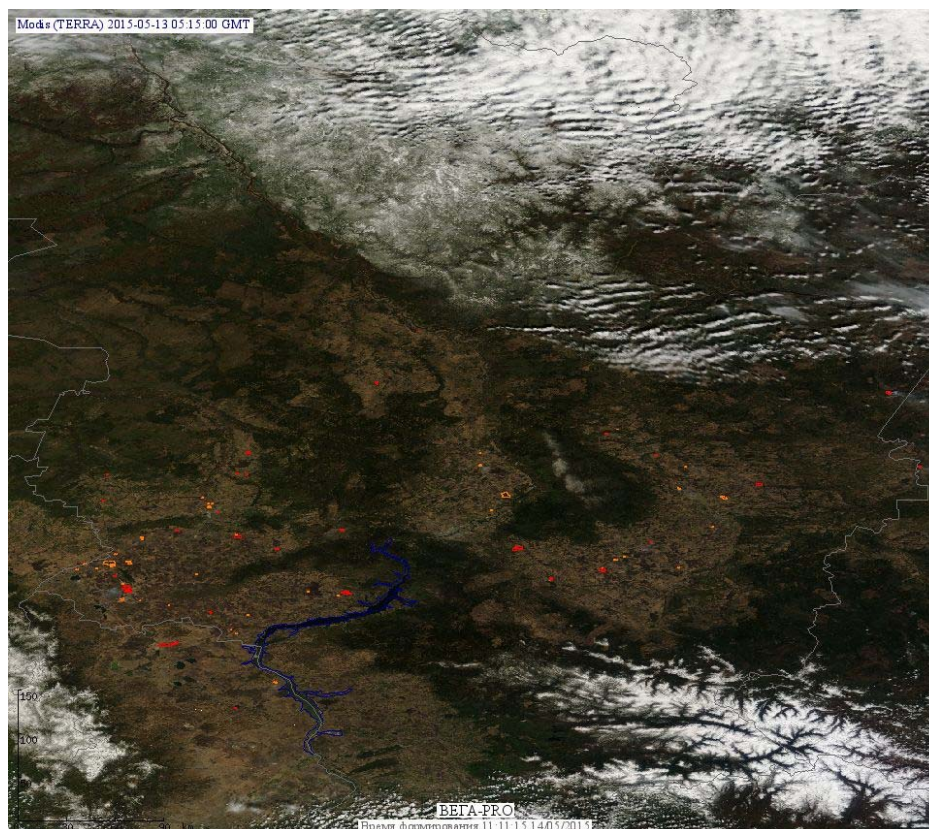

## Пожарная ситуация в России по спутниковым данным

(обзор ситуации за 13.05.2015)

**Всего за сутки 13.05.2015** на территории Российской Федерации (на всех видах территорий, включая сельскохозяйственные земли) по данным спутников Terra и Aqua наблюдалось **270 природных пожаров** с активным горением, на которых было зарегистрировано **1295 горячих точек**.

По предварительной оценке огнем могло быть затронуто около 30 тыс га территории, покрытой лесом.

**Для сравнения: 13.05.2014** года на территории России всего наблюдалось **296 природных пожаров**, на которых было зарегистрировано 1028 горячих точек. Из них пожаров, затронувших территорию, покрытую лесом, было 164, на которых было детектировано 759 горячих точек.

Максимальное число активных пожаров наблюдалось в Сибирском федеральном округе (136), в том числе, на территории Омской области (75). На них было зарегистрировано 547 (Сибирский федеральный округ) и 394 (Омская область) горячих точек.

Огнем было затронуто около 23 тыс га территории, покрытой лесом.

Рис. 1 Пожары в Красноярском крае

**Рис. 2 Пожары в Забайкальском крае**

**Рис. 3 Пожары в Республике Бурятия**

**Рис. 4 Пожары в Кемеровской области**