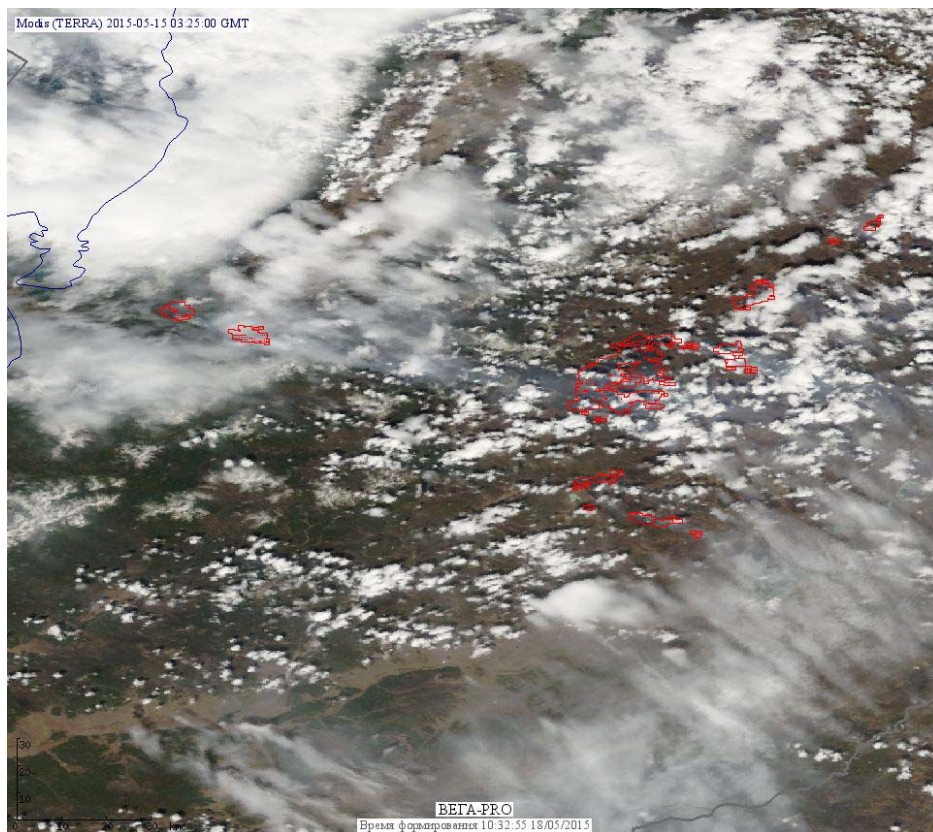

Пожарная ситуация в России по спутниковым данным

(обзор ситуации за 15.05.2015)

Всего за сутки 15.05.2015 на территории Российской Федерации (на всех видах территорий, включая сельскохозяйственные земли) по данным спутников Terra и Aqua наблюдалось **276 природных пожаров** с активным горением, на которых были зарегистрированы **1058 горячих точек**.

По предварительной оценке огнем могло быть затронуто около 70 тыс га территории, покрытой лесом.

Для сравнения: 15.05.2014 года на территории России всего наблюдалось **345 природных пожаров**, на которых были зарегистрированы 1292 горячие точки. Из них пожаров, затронувших территорию, покрытую лесом, было 195, на которых было детектировано 979 горячих точек.

Максимальное число активных пожаров наблюдалось в Сибирском федеральном округе (220), в том числе, на территории Омской области (72). На них было зарегистрировано 891 (Сибирский федеральный округ) и 417 (Омская область) горячих точек.

Огнем было затронуто около 40 тыс га территории, покрытой лесом.

Рис. 1 Пожары в Красноярском крае

Рис. 2 Пожары в Забайкальском крае

Рис. 3 Пожары в Республике Бурятия

Рис. 4 Пожары в Иркутской области

Рис. 5 Пожары в Томской области