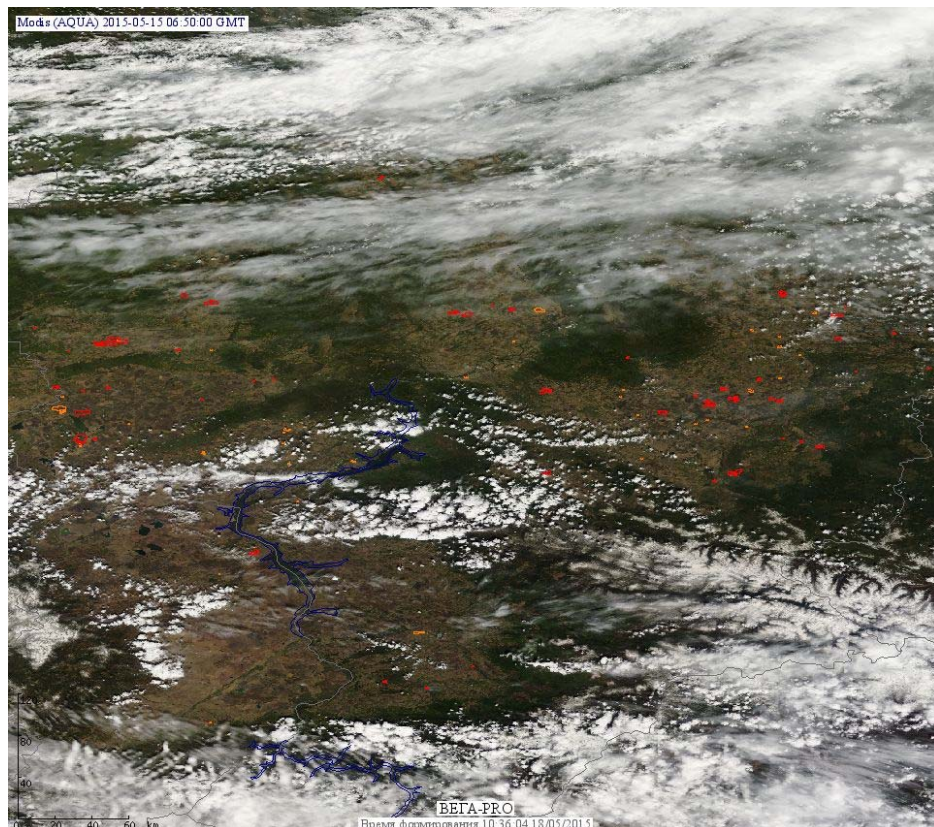

Пожарная ситуация в России по спутниковым данным

(обзор ситуации за 15.05.2015)

Всего за сутки 15.05.2015 на территории Российской Федерации (на всех видах территорий, включая сельскохозяйственные земли) по данным спутников Terra и Aqua наблюдалось **276 природных пожаров** с активным горением, на которых были зарегистрированы **1058 горячих точек**.

По предварительной оценке огнем могло быть затронуто около 70 тыс га территории, покрытой лесом.

Для сравнения: 15.05.2014 года на территории России всего наблюдалось **345 природных пожаров**, на которых были зарегистрированы 1292 горячие точки. Из них пожаров, затронувших территорию, покрытую лесом, было 195, на которых было детектировано 979 горячих точек.

Максимальное число активных пожаров наблюдалось в Сибирском федеральном округе (220), в том числе, на территории Омской области (72). На них было зарегистрировано 891 (Сибирский федеральный округ) и 417 (Омская область) горячих точек.

Огнем было затронуто около 40 тыс га территории, покрытой лесом.

Рис. 1 Пожары в Красноярском крае

Рис. 2 Пожары в Забайкальском крае

Рис. 3 Пожары в Республике Бурятия

Рис. 4 Пожары в Иркутской области

Рис. 5 Пожары в Томской области