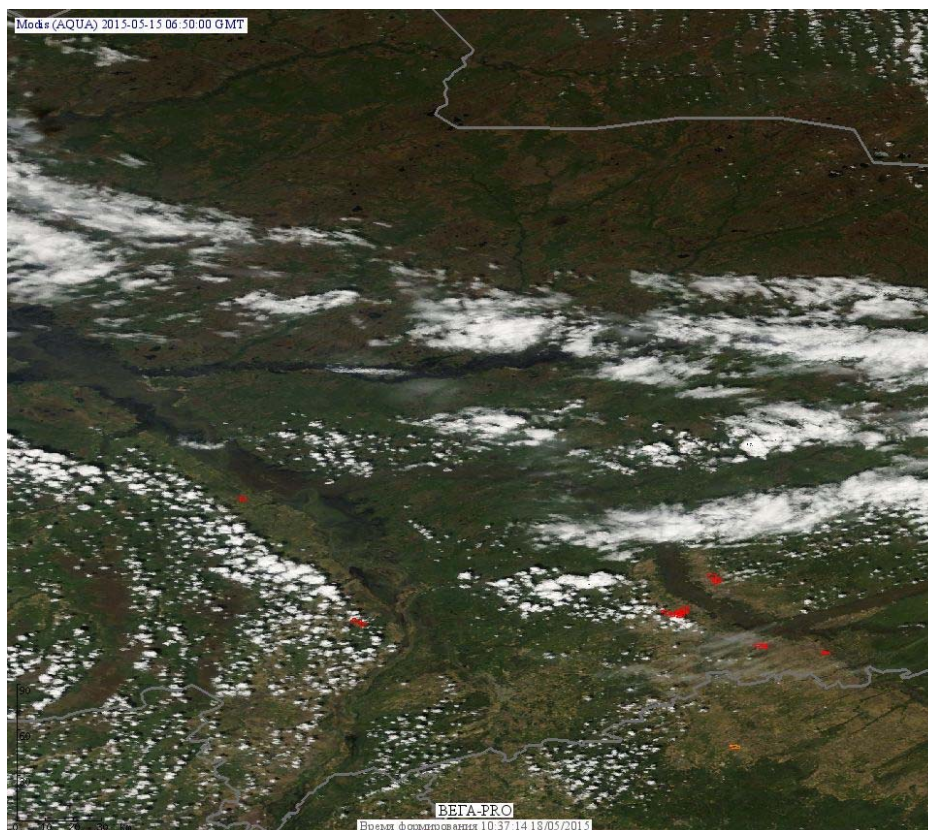

Пожарная ситуация в России по спутниковым данным

(обзор ситуации за 15.05.2015)

Всего за сутки 15.05.2015 на территории Российской Федерации (на всех видах территорий, включая сельскохозяйственные земли) по данным спутников Terra и Aqua наблюдалось **276 природных пожаров** с активным горением, на которых были зарегистрированы **1058 горячих точек**.

По предварительной оценке огнем могло быть затронуто около 70 тыс га территории, покрытой лесом.

Для сравнения: 15.05.2014 года на территории России всего наблюдалось **345 природных пожаров**, на которых были зарегистрированы 1292 горячие точки. Из них пожаров, затронувших территорию, покрытую лесом, было 195, на которых было детектировано 979 горячих точек.

Максимальное число активных пожаров наблюдалось в Сибирском федеральном округе (220), в том числе, на территории Омской области (72). На них было зарегистрировано 891 (Сибирский федеральный округ) и 417 (Омская область) горячих точек.

Огнем было затронуто около 40 тыс га территории, покрытой лесом.

Рис. 1 Пожары в Красноярском крае

Рис. 2 Пожары в Забайкальском крае

Рис. 3 Пожары в Республике Бурятия

Рис. 4 Пожары в Иркутской области

Рис. 5 Пожары в Томской области