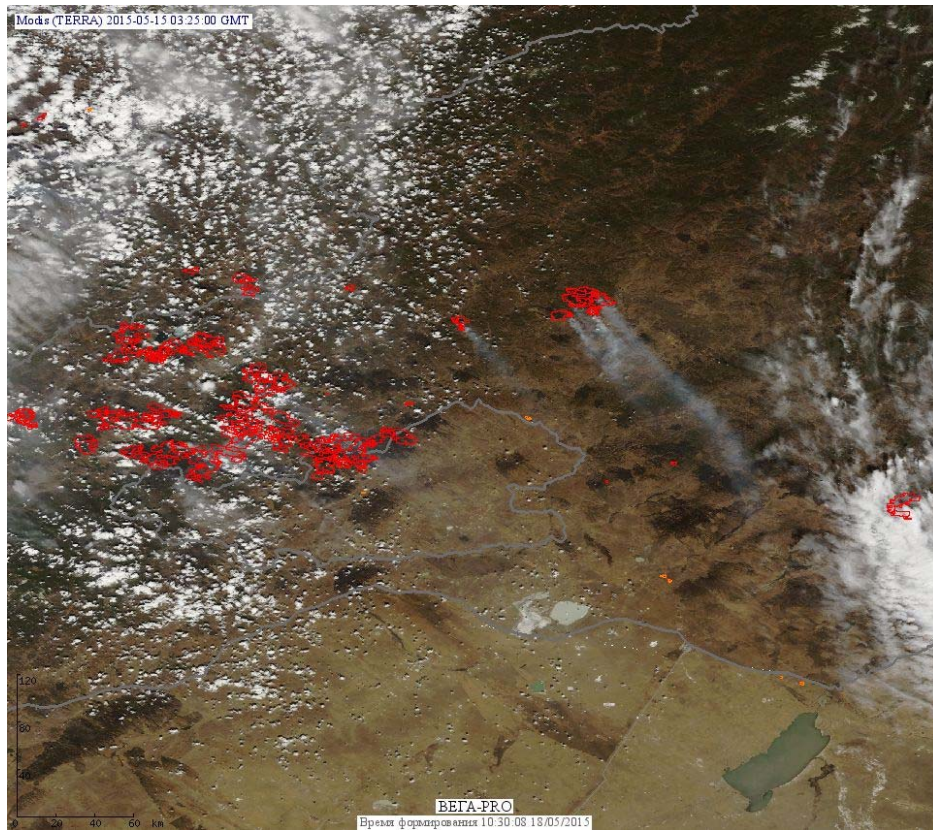

Пожарная ситуация в России по спутниковым данным

(обзор ситуации за 15.05.2015)

Всего за сутки 15.05.2015 на территории Российской Федерации (на всех видах территорий, включая сельскохозяйственные земли) по данным спутников Terra и Aqua наблюдалось **276 природных пожаров** с активным горением, на которых были зарегистрированы **1058 горячих точек**.

По предварительной оценке огнем могло быть затронуто около 70 тыс га территории, покрытой лесом.

Для сравнения: 15.05.2014 года на территории России всего наблюдалось **345 природных пожаров**, на которых были зарегистрированы 1292 горячие точки. Из них пожаров, затронувших территорию, покрытую лесом, было 195, на которых было детектировано 979 горячих точек.

Максимальное число активных пожаров наблюдалось в Сибирском федеральном округе (220), в том числе, на территории Омской области (72). На них было зарегистрировано 891 (Сибирский федеральный округ) и 417 (Омская область) горячих точек.

Огнем было затронуто около 40 тыс га территории, покрытой лесом.

Рис. 1 Пожары в Красноярском крае

Рис. 2 Пожары в Забайкальском крае

Рис. 3 Пожары в Республике Бурятия

Рис. 4 Пожары в Иркутской области

Рис. 5 Пожары в Томской области