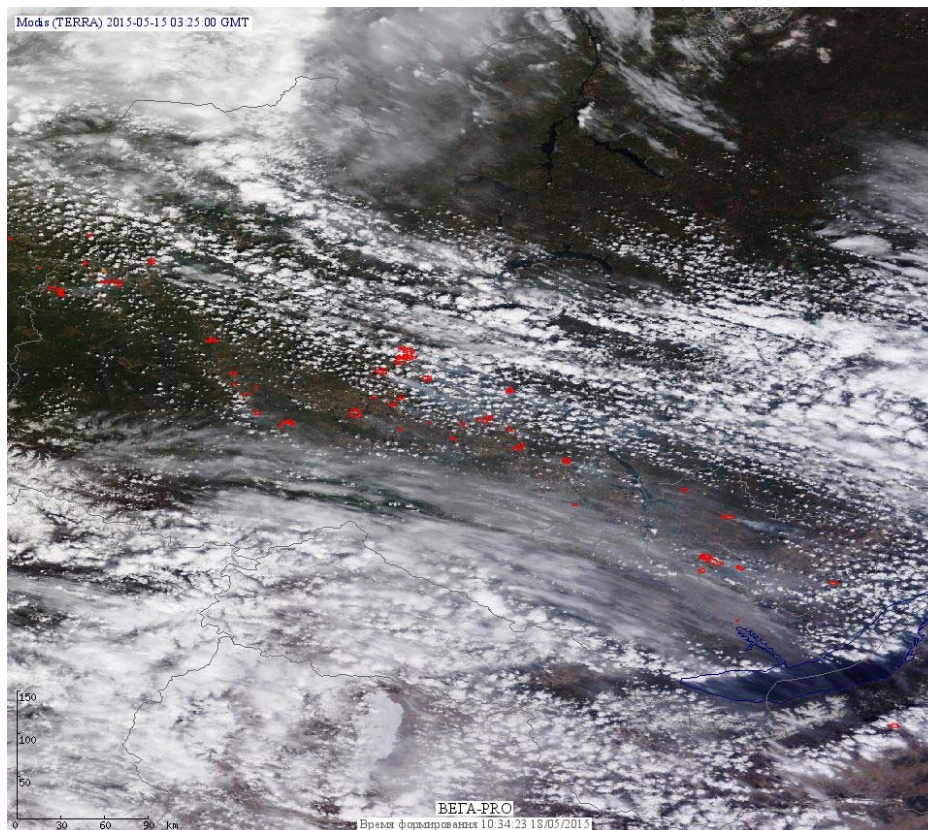

Пожарная ситуация в России по спутниковым данным

(обзор ситуации за 15.05.2015)

Всего за сутки 15.05.2015 на территории Российской Федерации (на всех видах территорий, включая сельскохозяйственные земли) по данным спутников Terra и Aqua наблюдалось **276 природных пожаров** с активным горением, на которых были зарегистрированы **1058 горячих точек**.

По предварительной оценке огнем могло быть затронуто около 70 тыс га территории, покрытой лесом.

Для сравнения: 15.05.2014 года на территории России всего наблюдалось **345 природных пожаров**, на которых были зарегистрированы 1292 горячие точки. Из них пожаров, затронувших территорию, покрытую лесом, было 195, на которых было детектировано 979 горячих точек.

Максимальное число активных пожаров наблюдалось в Сибирском федеральном округе (220), в том числе, на территории Омской области (72). На них было зарегистрировано 891 (Сибирский федеральный округ) и 417 (Омская область) горячих точек.

Огнем было затронуто около 40 тыс га территории, покрытой лесом.

Рис. 1 Пожары в Красноярском крае

Рис. 2 Пожары в Забайкальском крае

Рис. 3 Пожары в Республике Бурятия

Рис. 4 Пожары в Иркутской области

Рис. 5 Пожары в Томской области