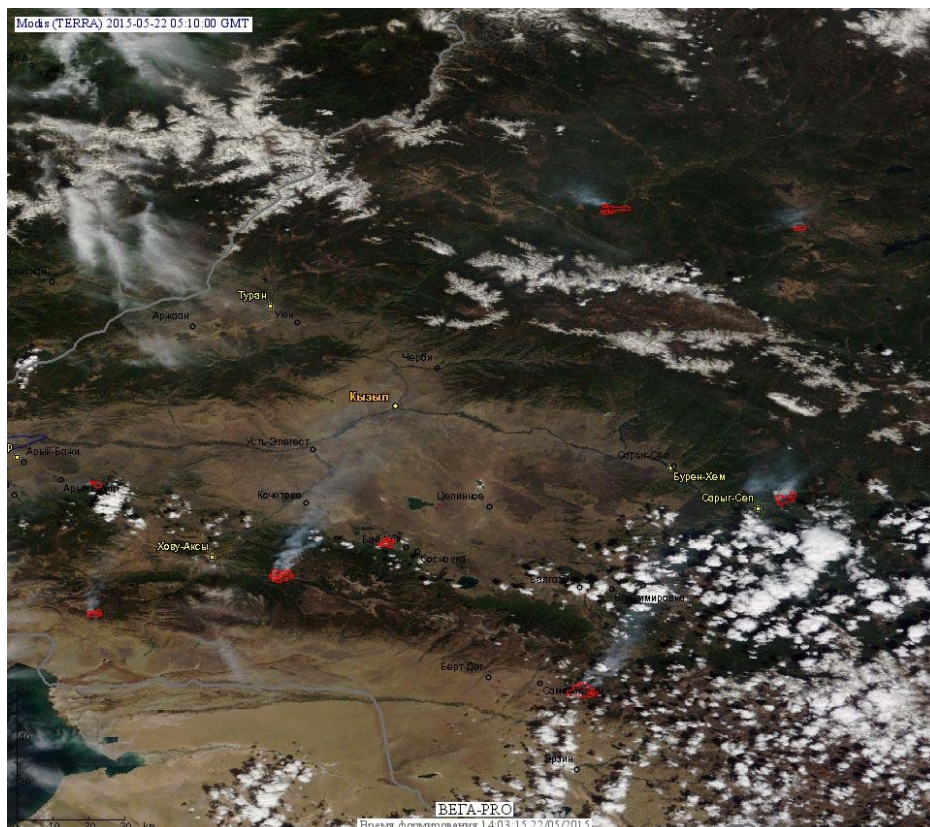

# Пожарная ситуация в России по спутниковым данным

(обзор ситуации за 22.05.2015)

**Всего за сутки 22.05.2015** на территории Российской Федерации (на всех видах территорий, включая сельскохозяйственные земли) по данным спутников Terra и Aqua наблюдалось **199 природных пожаров** с активным горением, на которых были зарегистрированы **1573 горячие точки**.

По предварительной оценке огнем могло быть затронуто около 50 тыс га территории, покрытой лесом.

**Для сравнения: 22.05.2014** года на территории России всего наблюдалось **103 природных пожара**, на которых было зарегистрировано 287 горячих точек. Из них пожаров, затронувших территорию, покрытую лесом, было 53, на которых было детектировано 167 горячих точек.

Максимальное число активных пожаров наблюдалось в Сибирском федеральном округе (29), в том числе, на территории Иркутской области (24). На них было зарегистрировано 75 (Сибирский федеральный округ) и 63 (Иркутская область) горячих точек.

Огнем было затронуто около 3,5 тыс га территории, покрытой лесом.

Рис. 1 Пожары в Республике Бурятия и Зabayкальском крае

**Рис. 2 Пожары в Иркутской области**

**Рис. 3 Пожары в Республике Тыва**

(Информация подготовлена на основе данных центров приема НИЦ "Планета" (<http://planet.iitp.ru/index1.html>), спутникового сервиса ВЕГА (<http://pro-vega.ru>) и открытых зарубежных источников)