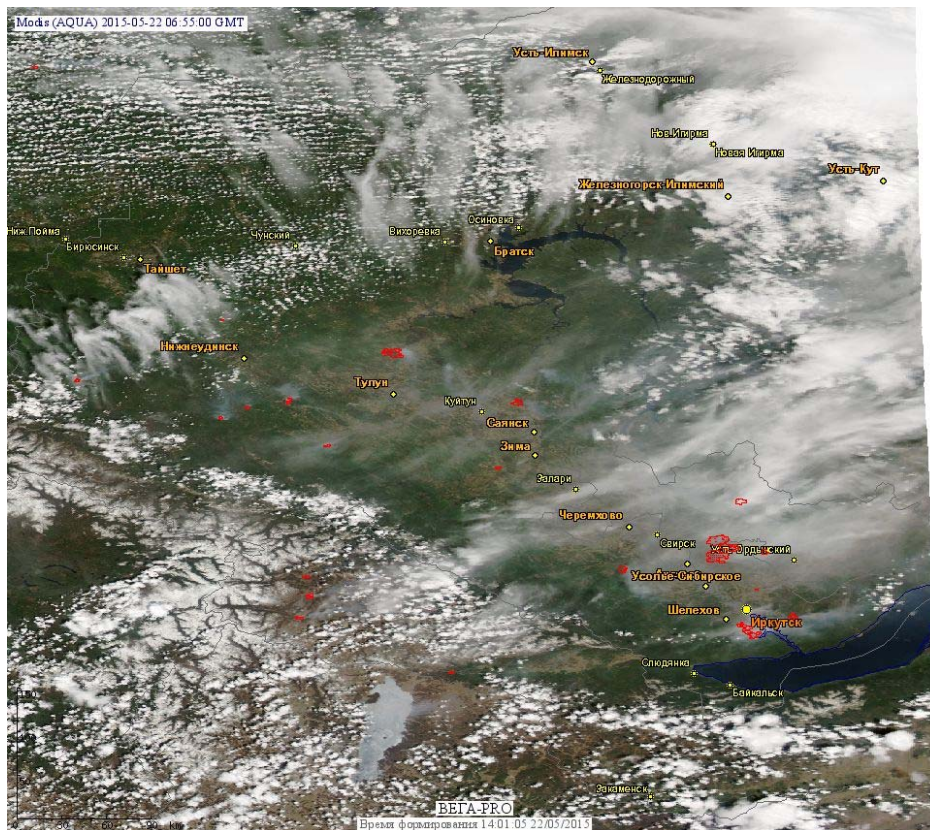

# Пожарная ситуация в России по спутниковым данным

(обзор ситуации за 22.05.2015)

**Всего за сутки 22.05.2015** на территории Российской Федерации (на всех видах территорий, включая сельскохозяйственные земли) по данным спутников Terra и Aqua наблюдалось **199 природных пожаров** с активным горением, на которых были зарегистрированы **1573 горячие точки**.

По предварительной оценке огнем могло быть затронуто около 50 тыс га территории, покрытой лесом.

**Для сравнения: 22.05.2014** года на территории России всего наблюдалось **103 природных пожара**, на которых было зарегистрировано 287 горячих точек. Из них пожаров, затронувших территорию, покрытую лесом, было 53, на которых было детектировано 167 горячих точек.

Максимальное число активных пожаров наблюдалось в Сибирском федеральном округе (29), в том числе, на территории Иркутской области (24). На них было зарегистрировано 75 (Сибирский федеральный округ) и 63 (Иркутская область) горячих точек.

Огнем было затронуто около 3,5 тыс га территории, покрытой лесом.

Рис. 1 Пожары в Республике Бурятия и Зabayкальском крае

**Рис. 2 Пожары в Иркутской области**

**Рис. 3 Пожары в Республике Тыва**

(Информация подготовлена на основе данных центров приема НИЦ "Планета" (<http://planet.iitp.ru/index1.html>), спутникового сервиса ВЕГА (<http://pro-vega.ru>) и открытых зарубежных источников)