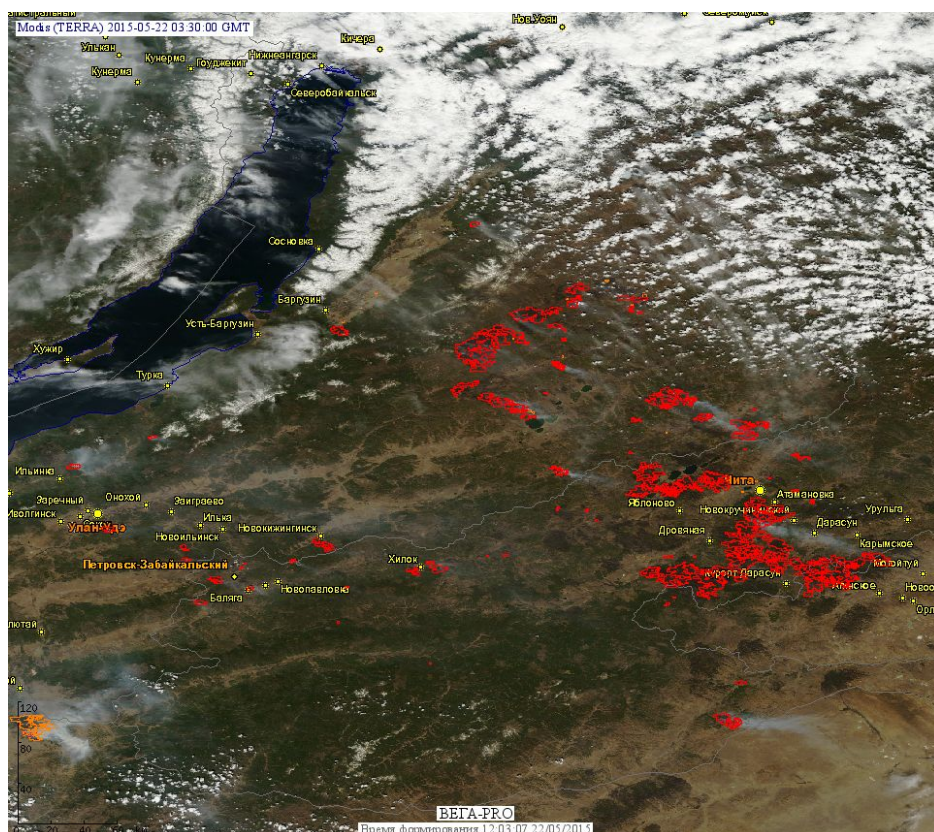

# Пожарная ситуация в России по спутниковым данным

(обзор ситуации за 22.05.2015)

**Всего за сутки 22.05.2015** на территории Российской Федерации (на всех видах территорий, включая сельскохозяйственные земли) по данным спутников Terra и Aqua наблюдалось **199 природных пожаров** с активным горением, на которых были зарегистрированы **1573 горячие точки**.

По предварительной оценке огнем могло быть затронуто около 50 тыс га территории, покрытой лесом.

**Для сравнения: 22.05.2014** года на территории России всего наблюдалось **103 природных пожара**, на которых было зарегистрировано 287 горячих точек. Из них пожаров, затронувших территорию, покрытую лесом, было 53, на которых было детектировано 167 горячих точек.

Максимальное число активных пожаров наблюдалось в Сибирском федеральном округе (29), в том числе, на территории Иркутской области (24). На них было зарегистрировано 75 (Сибирский федеральный округ) и 63 (Иркутская область) горячих точек.

Огнем было затронуто около 3,5 тыс га территории, покрытой лесом.

Рис. 1 Пожары в Республике Бурятия и Зabayкальском крае

**Рис. 2 Пожары в Иркутской области**

**Рис. 3 Пожары в Республике Тыва**

(Информация подготовлена на основе данных центров приема НИЦ "Планета" (<http://planet.iitp.ru/index1.html>), спутникового сервиса ВЕГА (<http://pro-vega.ru>) и открытых зарубежных источников)