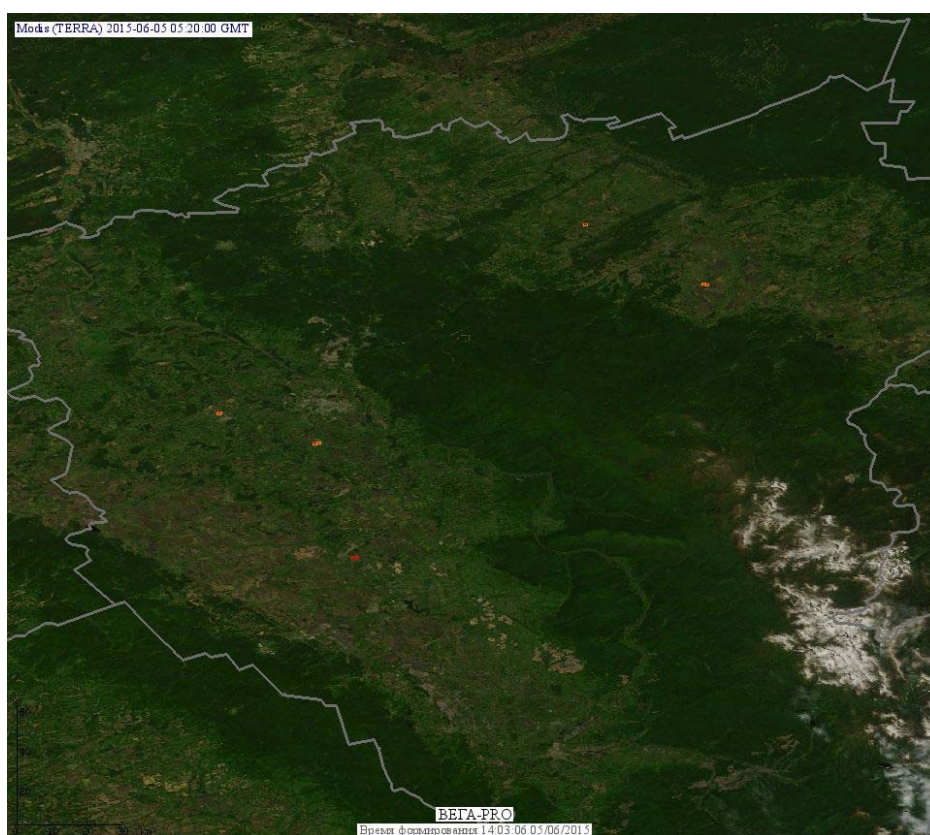

## Пожарная ситуация в России по спутниковым данным

(обзор ситуации за 05.06.2015)

**Всего за сутки 05.06.2015** на территории Российской Федерации (на всех видах территорий, включая сельскохозяйственные земли) по данным спутников Terra и Aqua наблюдалось **64 природных пожара** с активным горением, на которых были зарегистрированы **123 горячие точки**.

По предварительной оценке огнем могло быть затронуто около 1,2 тыс га территории, покрытой лесом.

**Для сравнения: 05.06.2014** года на территории России всего наблюдалось **40 природных пожаров**, на которых было зарегистрировано 89 горячих точек. Из них пожаров, затронувших территорию, покрытую лесом, было 15, на которых было детектировано 37 горячих точек.

Максимальное число активных пожаров наблюдалось в Сибирском федеральном округе (20), в том числе, на территории Иркутской области (5). На них было зарегистрировано 33 (Сибирский федеральный округ) и 9 (Иркутская область) горячих точек.

Огнем было затронуто около 1,0 тыс га территории, покрытой лесом.

Рис. 1 Пожары в Ямало-Ненецком автономном округе

**Рис. 2 Пожары в Амурской области**

**Рис. 3 Пожары в Кемеровской области**

(Информация подготовлена на основе данных центров приема НИЦ "Планета" (<http://planet.iitp.ru/index1.html>), спутникового сервиса ВЕГА (<http://pro-vega.ru>) и открытых зарубежных источников)