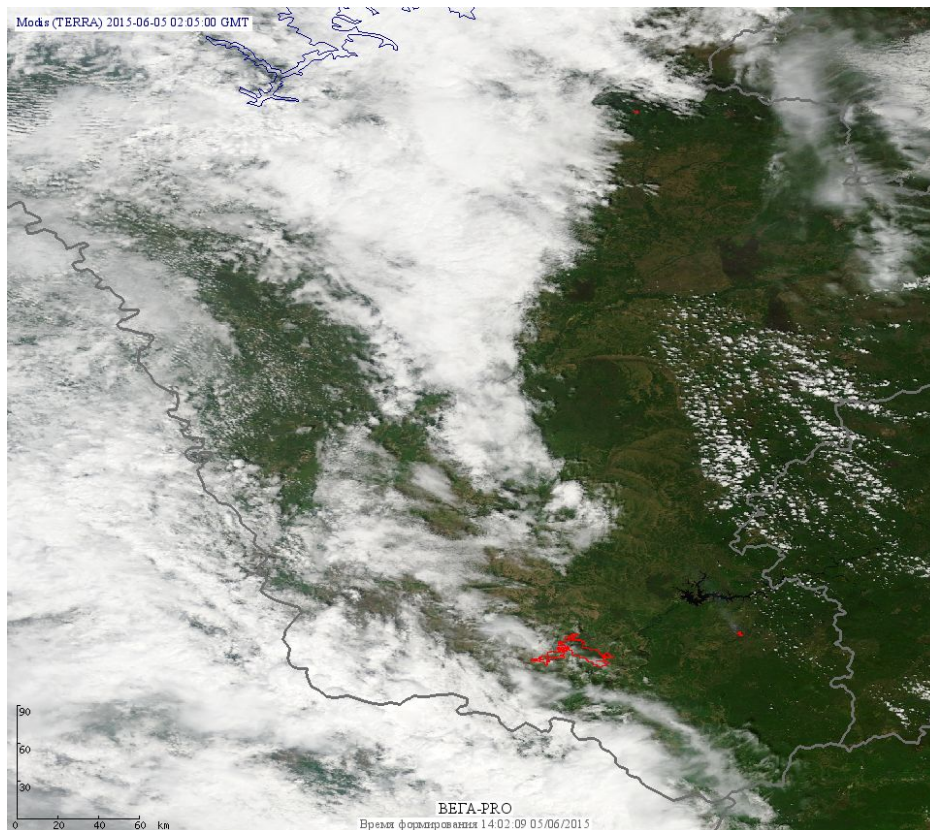

## Пожарная ситуация в России по спутниковым данным

(обзор ситуации за 05.06.2015)

**Всего за сутки 05.06.2015** на территории Российской Федерации (на всех видах территорий, включая сельскохозяйственные земли) по данным спутников Terra и Aqua наблюдалось **64 природных пожара** с активным горением, на которых были зарегистрированы **123 горячие точки**.

По предварительной оценке огнем могло быть затронуто около 1,2 тыс га территории, покрытой лесом.

**Для сравнения: 05.06.2014** года на территории России всего наблюдалось **40 природных пожаров**, на которых было зарегистрировано 89 горячих точек. Из них пожаров, затронувших территорию, покрытую лесом, было 15, на которых было детектировано 37 горячих точек.

Максимальное число активных пожаров наблюдалось в Сибирском федеральном округе (20), в том числе, на территории Иркутской области (5). На них было зарегистрировано 33 (Сибирский федеральный округ) и 9 (Иркутская область) горячих точек.

Огнем было затронуто около 1,0 тыс га территории, покрытой лесом.

Рис. 1 Пожары в Ямало-Ненецком автономном округе

**Рис. 2 Пожары в Амурской области**

**Рис. 3 Пожары в Кемеровской области**

(Информация подготовлена на основе данных центров приема НИЦ "Планета" (<http://planet.iitp.ru/index1.html>), спутникового сервиса ВЕГА (<http://pro-vega.ru>) и открытых зарубежных источников)