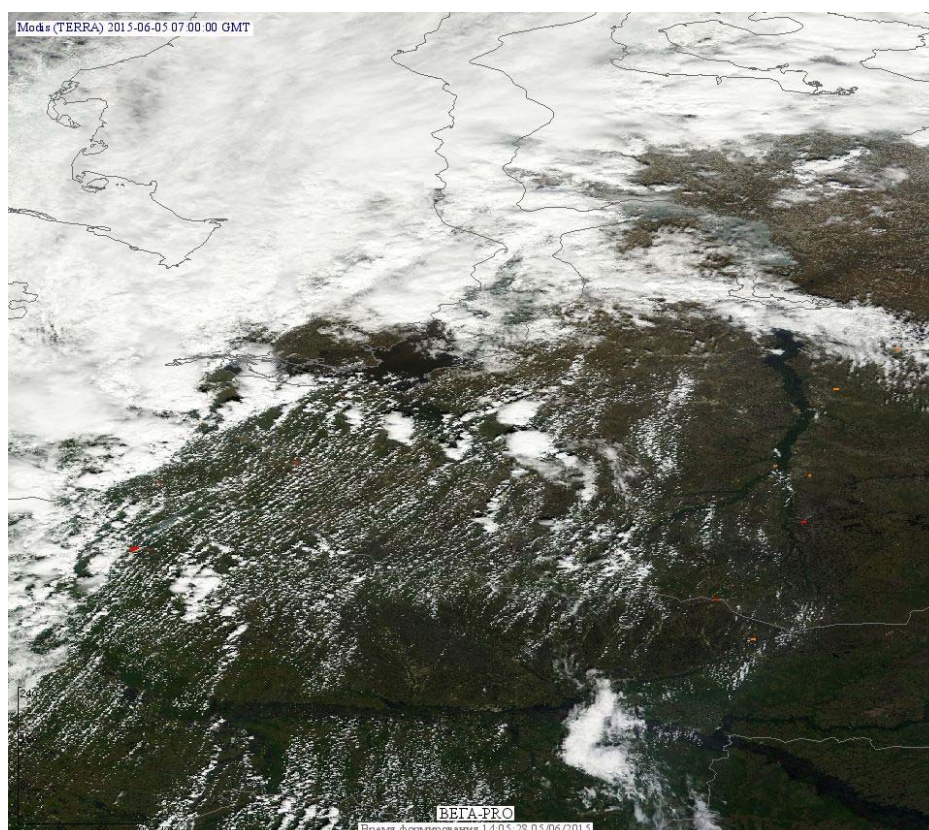

## Пожарная ситуация в России по спутниковым данным

(обзор ситуации за 05.06.2015)

**Всего за сутки 05.06.2015** на территории Российской Федерации (на всех видах территорий, включая сельскохозяйственные земли) по данным спутников Terra и Aqua наблюдалось **64 природных пожара** с активным горением, на которых были зарегистрированы **123 горячие точки**.

По предварительной оценке огнем могло быть затронуто около 1,2 тыс га территории, покрытой лесом.

**Для сравнения: 05.06.2014** года на территории России всего наблюдалось **40 природных пожаров**, на которых было зарегистрировано 89 горячих точек. Из них пожаров, затронувших территорию, покрытую лесом, было 15, на которых было детектировано 37 горячих точек.

Максимальное число активных пожаров наблюдалось в Сибирском федеральном округе (20), в том числе, на территории Иркутской области (5). На них было зарегистрировано 33 (Сибирский федеральный округ) и 9 (Иркутская область) горячих точек.

Огнем было затронуто около 1,0 тыс га территории, покрытой лесом.

Рис. 1 Пожары в Ямало-Ненецком автономном округе

**Рис. 2 Пожары в Амурской области**

**Рис. 3 Пожары в Кемеровской области**

(Информация подготовлена на основе данных центров приема НИЦ "Планета" (<http://planet.iitp.ru/index1.html>), спутникового сервиса ВЕГА (<http://pro-vega.ru>) и открытых зарубежных источников)