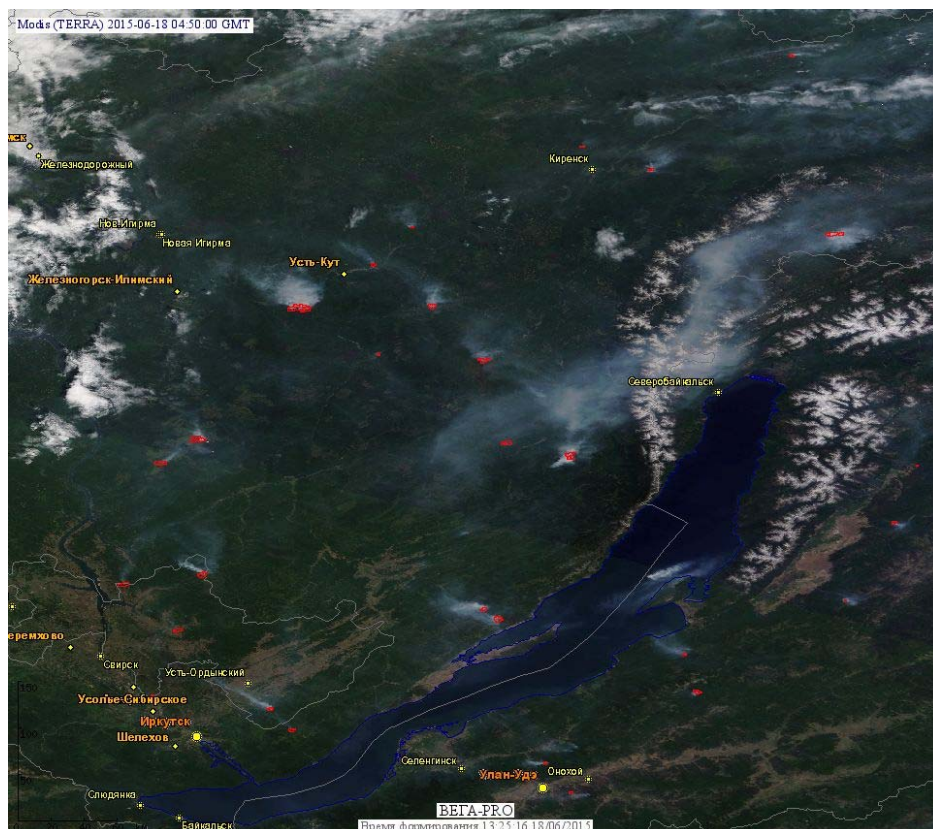

# Пожарная ситуация в России по спутниковым данным

(обзор ситуации за 18.06.2015)

**Всего за сутки 18.06.2015** на территории Российской Федерации (на всех видах территорий, включая сельскохозяйственные земли) по данным спутников Terra и Aqua наблюдалось **111 природных пожаров** с активным горением, на которых было зарегистрировано **659 горячих точек**.

В том числе было зарегистрировано **78 активных пожаров, затрагивающих территории, покрытые лесом (591 горячая точка)**.

Максимальное число пожаров наблюдалось в Иркутской области (32). На них было зарегистрировано 298 горячих точек.

Максимальное число активных пожаров наблюдалось в Сибирском федеральном округе (22), в том числе, на территории Иркутской области (7). На них было зарегистрировано 45 (Сибирский федеральный округ) и 19 (Иркутская область) горячих точек.

Огнем было затронуто около 1,5 тыс га территории, покрытой лесом.

Рис. 1 Пожары в Иркутской области

**Рис. 4 Пожары в Республике Бурятия**

(Информация подготовлена на основе данных центров приема НИЦ "Планета" (<http://planet.iitp.ru/index1.html>), спутникового сервиса ВЕГА (<http://pro-vega.ru>) и открытых зарубежных источников)