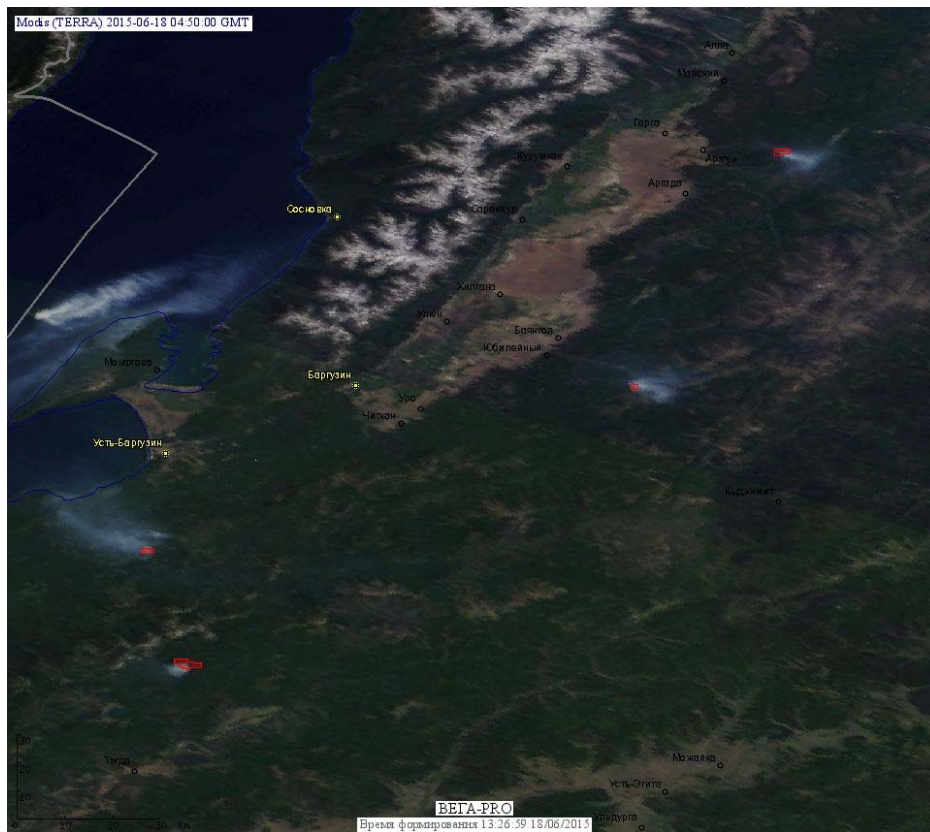

# Пожарная ситуация в России по спутниковым данным

(обзор ситуации за 18.06.2015)

**Всего за сутки 18.06.2015** на территории Российской Федерации (на всех видах территорий, включая сельскохозяйственные земли) по данным спутников Terra и Aqua наблюдалось **111 природных пожаров** с активным горением, на которых было зарегистрировано **659 горячих точек**.

В том числе было зарегистрировано **78 активных пожаров, затрагивающих территории, покрытые лесом (591 горячая точка)**.

Максимальное число пожаров наблюдалось в Иркутской области (32). На них было зарегистрировано 298 горячих точек.

Максимальное число активных пожаров наблюдалось в Сибирском федеральном округе (22), в том числе, на территории Иркутской области (7). На них было зарегистрировано 45 (Сибирский федеральный округ) и 19 (Иркутская область) горячих точек.

Огнем было затронуто около 1,5 тыс га территории, покрытой лесом.

Рис. 1 Пожары в Иркутской области

**Рис. 4 Пожары в Республике Бурятия**

(Информация подготовлена на основе данных центров приема НИЦ "Планета" (<http://planet.iitp.ru/index1.html>), спутникового сервиса ВЕГА (<http://pro-vega.ru>) и открытых зарубежных источников)