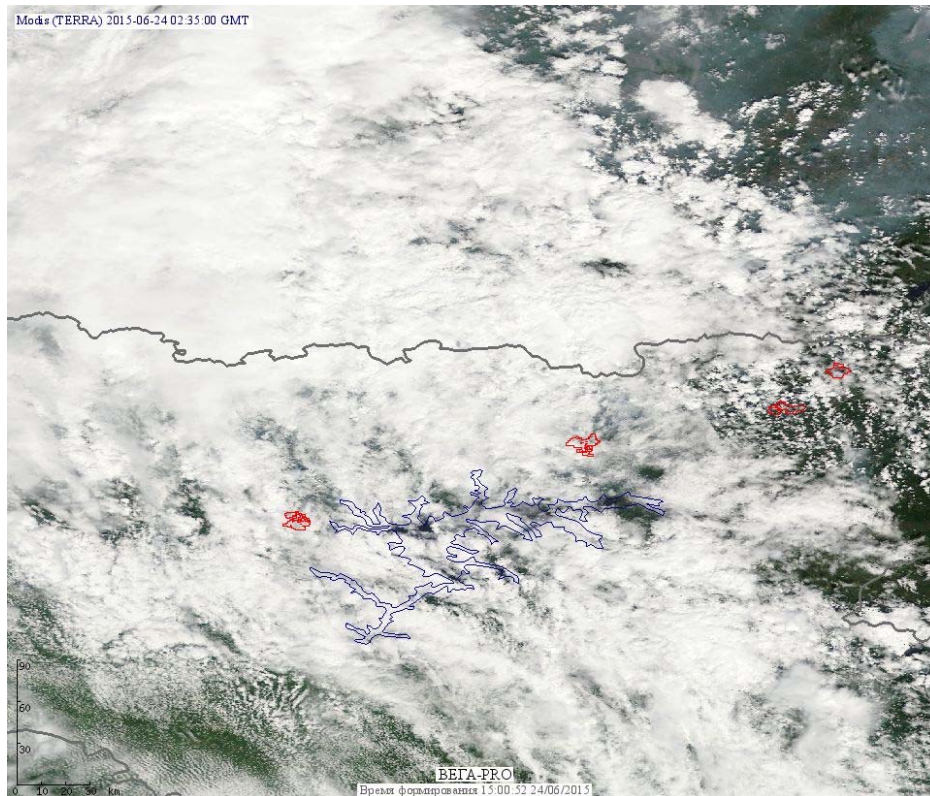

Пожарная ситуация в России по спутниковым данным

(обзор ситуации за 24.06.2015)

Всего за сутки 24.06.2015 на территории Российской Федерации (на всех видах территорий, включая сельскохозяйственные земли) по данным спутников Terra и Aqua наблюдалось **114 природных пожаров** с активным горением, на которых было зарегистрировано **350 горячих точек**.

По предварительной оценке огнем могло быть затронуто около 2,9 тыс га территории, покрытой лесом.

Для сравнения: 24.06.2014 года на территории России всего наблюдалось **175 природных пожаров**, на которых было зарегистрировано 640 горячих точек. Из них пожаров, затронувших территорию, покрытую лесом, было 139, на которых было детектировано 585 горячих точек.

Максимальное число активных пожаров наблюдалось в Сибирском федеральном округе (130), в том числе, на территории Иркутской области (69). На них было зарегистрировано 528 (Сибирский федеральный округ) и 299 (Иркутская область) горячих точек.

Огнем было затронуто около 14,5 тыс га территории, покрытой лесом.

Рис. 1 Пожары в Республике Бурятия

Рис. 2 Пожары в Амурской области

Рис. 3 Пожары в Хабаровском крае

Рис. 4 Пожары в Иркутской области

Рис. 5 Пожары в Республике Башкортостан