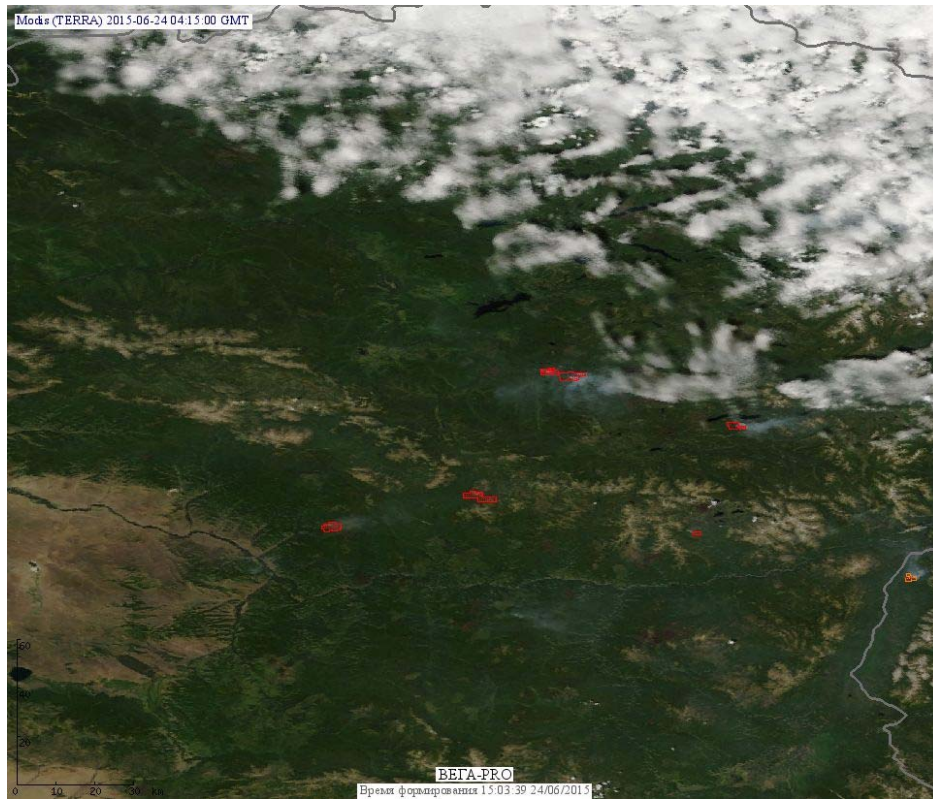

Пожарная ситуация в России по спутниковым данным

(обзор ситуации за 24.06.2015)

Всего за сутки 24.06.2015 на территории Российской Федерации (на всех видах территорий, включая сельскохозяйственные земли) по данным спутников Terra и Aqua наблюдалось **114 природных пожаров** с активным горением, на которых было зарегистрировано **350 горячих точек**.

По предварительной оценке огнем могло быть затронуто около 2,9 тыс га территории, покрытой лесом.

Для сравнения: 24.06.2014 года на территории России всего наблюдалось **175 природных пожаров**, на которых было зарегистрировано 640 горячих точек. Из них пожаров, затронувших территорию, покрытую лесом, было 139, на которых было детектировано 585 горячих точек.

Максимальное число активных пожаров наблюдалось в Сибирском федеральном округе (130), в том числе, на территории Иркутской области (69). На них было зарегистрировано 528 (Сибирский федеральный округ) и 299 (Иркутская область) горячих точек.

Огнем было затронуто около 14,5 тыс га территории, покрытой лесом.

Рис. 1 Пожары в Республике Бурятия

Рис. 2 Пожары в Амурской области

Рис. 3 Пожары в Хабаровском крае

Рис. 4 Пожары в Иркутской области

Рис. 5 Пожары в Республике Башкортостан