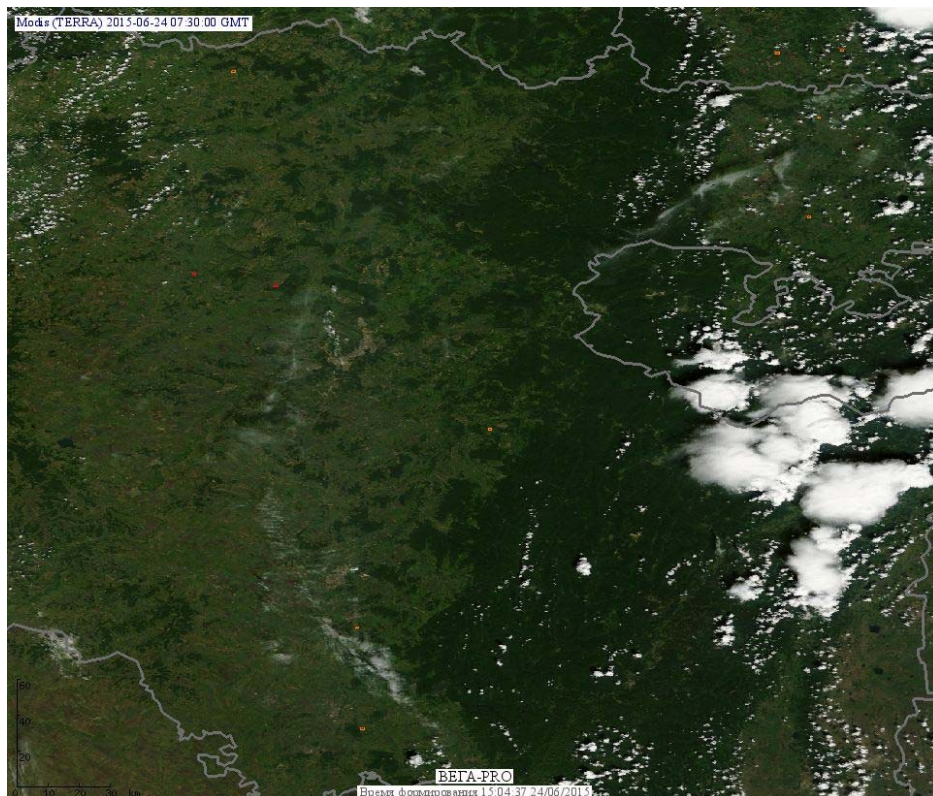

Пожарная ситуация в России по спутниковым данным

(обзор ситуации за 24.06.2015)

Всего за сутки 24.06.2015 на территории Российской Федерации (на всех видах территорий, включая сельскохозяйственные земли) по данным спутников Terra и Aqua наблюдалось **114 природных пожаров** с активным горением, на которых было зарегистрировано **350 горячих точек**.

По предварительной оценке огнем могло быть затронуто около 2,9 тыс га территории, покрытой лесом.

Для сравнения: 24.06.2014 года на территории России всего наблюдалось **175 природных пожаров**, на которых было зарегистрировано 640 горячих точек. Из них пожаров, затронувших территорию, покрытую лесом, было 139, на которых было детектировано 585 горячих точек.

Максимальное число активных пожаров наблюдалось в Сибирском федеральном округе (130), в том числе, на территории Иркутской области (69). На них было зарегистрировано 528 (Сибирский федеральный округ) и 299 (Иркутская область) горячих точек.

Огнем было затронуто около 14,5 тыс га территории, покрытой лесом.

Рис. 1 Пожары в Республике Бурятия

Рис. 2 Пожары в Амурской области

Рис. 3 Пожары в Хабаровском крае

Рис. 4 Пожары в Иркутской области

Рис. 5 Пожары в Республике Башкортостан