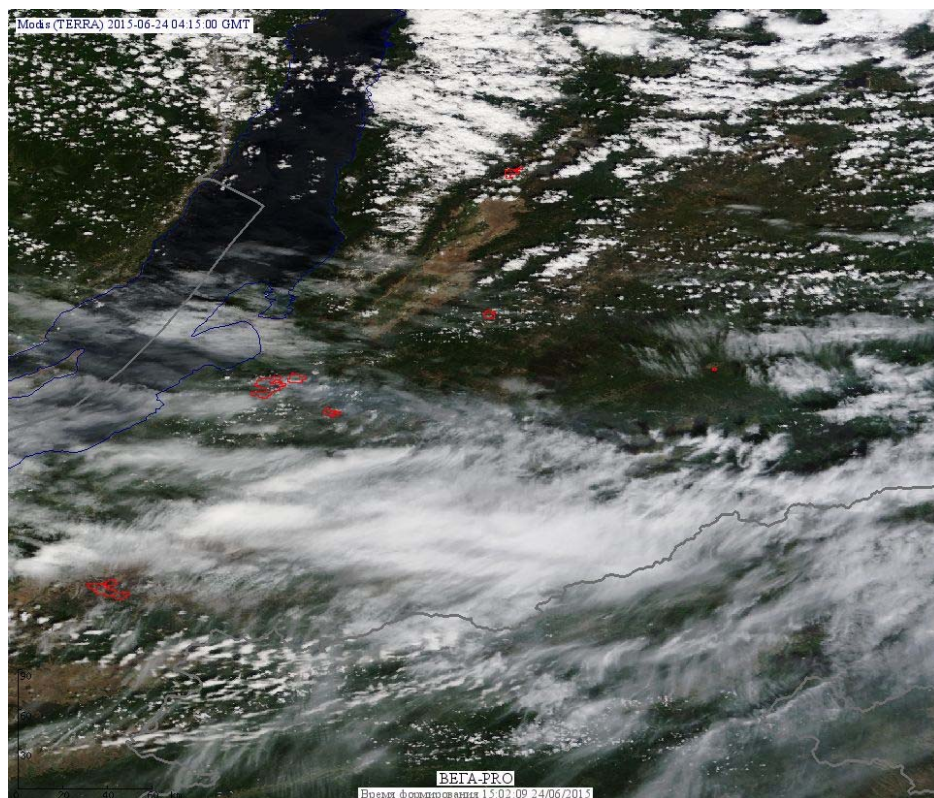

Пожарная ситуация в России по спутниковым данным

(обзор ситуации за 24.06.2015)

Всего за сутки 24.06.2015 на территории Российской Федерации (на всех видах территорий, включая сельскохозяйственные земли) по данным спутников Terra и Aqua наблюдалось **114 природных пожаров** с активным горением, на которых было зарегистрировано **350 горячих точек**.

По предварительной оценке огнем могло быть затронуто около 2,9 тыс га территории, покрытой лесом.

Для сравнения: 24.06.2014 года на территории России всего наблюдалось **175 природных пожаров**, на которых было зарегистрировано 640 горячих точек. Из них пожаров, затронувших территорию, покрытую лесом, было 139, на которых было детектировано 585 горячих точек.

Максимальное число активных пожаров наблюдалось в Сибирском федеральном округе (130), в том числе, на территории Иркутской области (69). На них было зарегистрировано 528 (Сибирский федеральный округ) и 299 (Иркутская область) горячих точек.

Огнем было затронуто около 14,5 тыс га территории, покрытой лесом.

Рис. 1 Пожары в Республике Бурятия

Рис. 2 Пожары в Амурской области

Рис. 3 Пожары в Хабаровском крае

Рис. 4 Пожары в Иркутской области

Рис. 5 Пожары в Республике Башкортостан