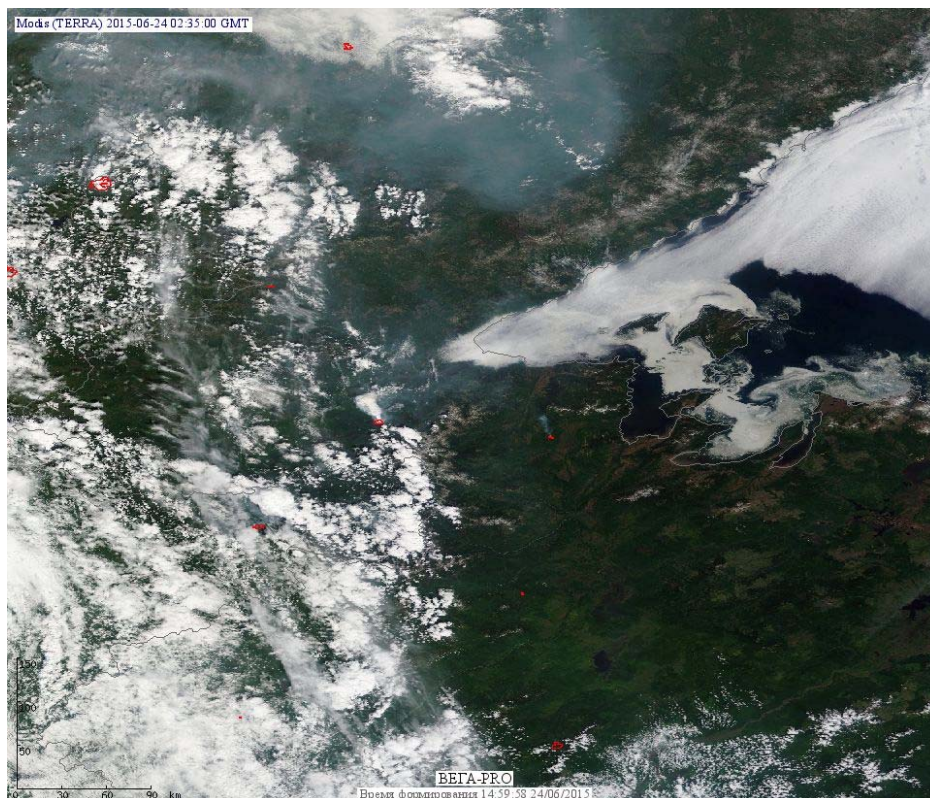

Пожарная ситуация в России по спутниковым данным

(обзор ситуации за 24.06.2015)

Всего за сутки 24.06.2015 на территории Российской Федерации (на всех видах территорий, включая сельскохозяйственные земли) по данным спутников Terra и Aqua наблюдалось **114 природных пожаров** с активным горением, на которых было зарегистрировано **350 горячих точек**.

По предварительной оценке огнем могло быть затронуто около 2,9 тыс га территории, покрытой лесом.

Для сравнения: 24.06.2014 года на территории России всего наблюдалось **175 природных пожаров**, на которых было зарегистрировано 640 горячих точек. Из них пожаров, затронувших территорию, покрытую лесом, было 139, на которых было детектировано 585 горячих точек.

Максимальное число активных пожаров наблюдалось в Сибирском федеральном округе (130), в том числе, на территории Иркутской области (69). На них было зарегистрировано 528 (Сибирский федеральный округ) и 299 (Иркутская область) горячих точек.

Огнем было затронуто около 14,5 тыс га территории, покрытой лесом.

Рис. 1 Пожары в Республике Бурятия

Рис. 2 Пожары в Амурской области

Рис. 3 Пожары в Хабаровском крае

Рис. 4 Пожары в Иркутской области

Рис. 5 Пожары в Республике Башкортостан