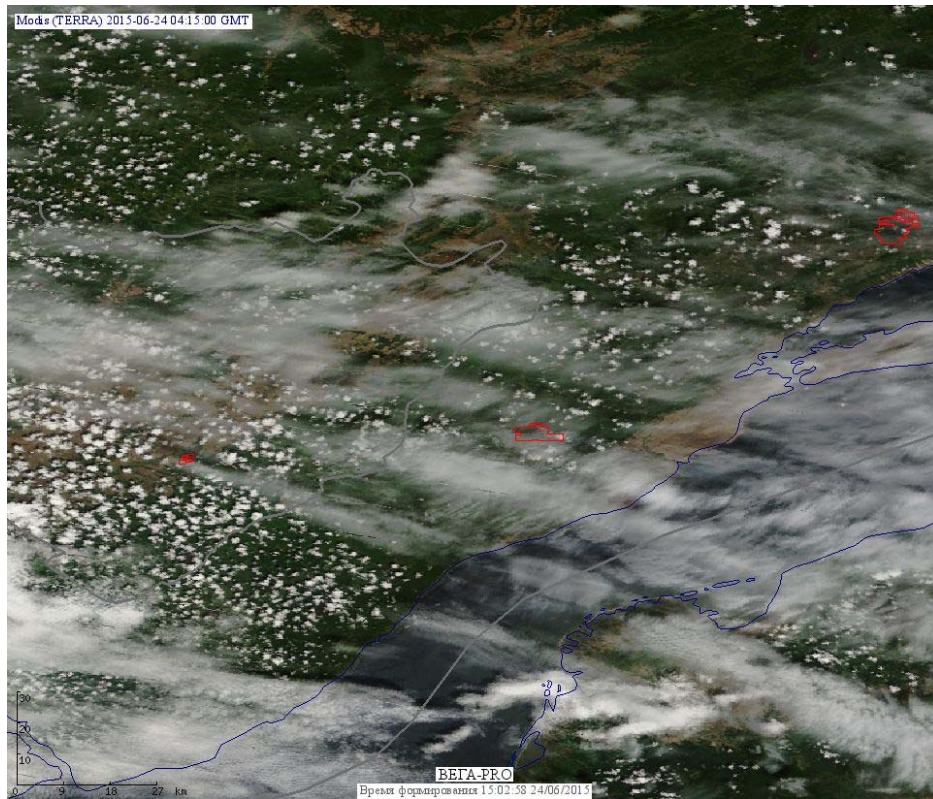

Пожарная ситуация в России по спутниковым данным

(обзор ситуации за 24.06.2015)

Всего за сутки 24.06.2015 на территории Российской Федерации (на всех видах территорий, включая сельскохозяйственные земли) по данным спутников Terra и Aqua наблюдалось **114 природных пожаров** с активным горением, на которых было зарегистрировано **350 горячих точек**.

По предварительной оценке огнем могло быть затронуто около 2,9 тыс га территории, покрытой лесом.

Для сравнения: 24.06.2014 года на территории России всего наблюдалось **175 природных пожаров**, на которых было зарегистрировано 640 горячих точек. Из них пожаров, затронувших территорию, покрытую лесом, было 139, на которых было детектировано 585 горячих точек.

Максимальное число активных пожаров наблюдалось в Сибирском федеральном округе (130), в том числе, на территории Иркутской области (69). На них было зарегистрировано 528 (Сибирский федеральный округ) и 299 (Иркутская область) горячих точек.

Огнем было затронуто около 14,5 тыс га территории, покрытой лесом.

Рис. 1 Пожары в Республике Бурятия

Рис. 2 Пожары в Амурской области

Рис. 3 Пожары в Хабаровском крае

Рис. 4 Пожары в Иркутской области

Рис. 5 Пожары в Республике Башкортостан